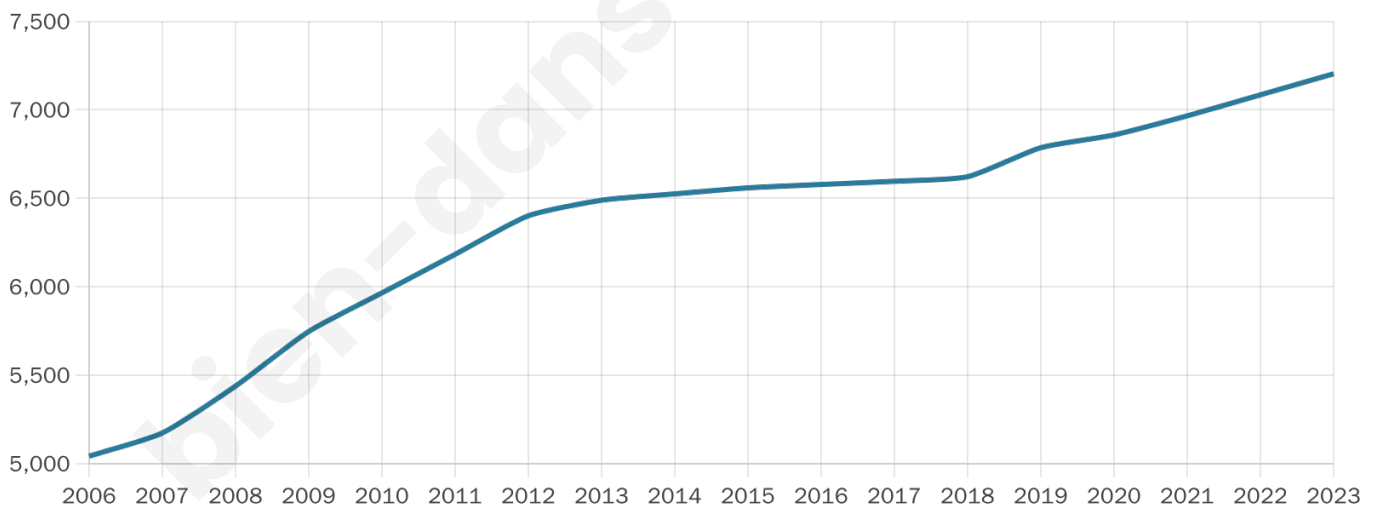

Version web

Ville de Kervignac

Présenté par

BIEN dans
ma **VILLE** 

Sommaire

Situation géographique	3
Statistiques sur la population	4
Evolution du nombre d'habitants	4
Tranche d'âge	5
0-14 ans	5
15-29 ans	5
30-44 ans	5
45-59 ans	5
60-74 ans	5
75-89 ans	5
90 ans et +	5
Activité professionnelle	5
Agriculteurs	5
Artisans, Commerçants	5
Cadres et sup.	5
Professions intermédiaires	5
Employé	5
Ouvrier	5
Retraité	5
Autres	5
Niveau de diplôme	6
Sans diplôme ou CEP	6
Brevet, BEPC, DNB	6
CAP-BEP ou équivalent	6
BAC ou équivalent	6
BAC+2	6
BAC+3 ou +4	6
BAC+5 ou plus	6
Composition des ménages	6
Couple sans enfant	6
Couple avec enfant(s)	6
Famille monoparentale	6
Colocation / Autre	6
Personnes seules	6
Profil électoraux	7
Premier tour	7
Sécurité	8
Evolution du nombre d'infractions	8
Pour comparer	9
Services à la population	10
Commerce	10
Éducation	10
Villes autour de Kervignac	11
Avis sur la ville de Kervignac	12
Moyenne par critère	12
Villes autour de Kervignac	12
Répartition des avis par note	12
Répartition des avis par note	12

Situation géographique

i Informations clés

- **Région :** Bretagne
- **Département :** Morbihan
- **Code postal :** 56700
- **Superficie :** 39 km²

Statistiques sur la population

Nombre d'habitants

7 204

Age moyen

39 ans

Pop active

46.6%

Taux chômage

4.6%

Pop densité

185 h/km²

Revenu moyen

24 950 €/an

Evolution du nombre d'habitants

Sources : Institut national de la statistique et des études économiques (insee) selon Les dernières parutions officielles de 2024 portant sur les années 2020, 2021 et 2022.