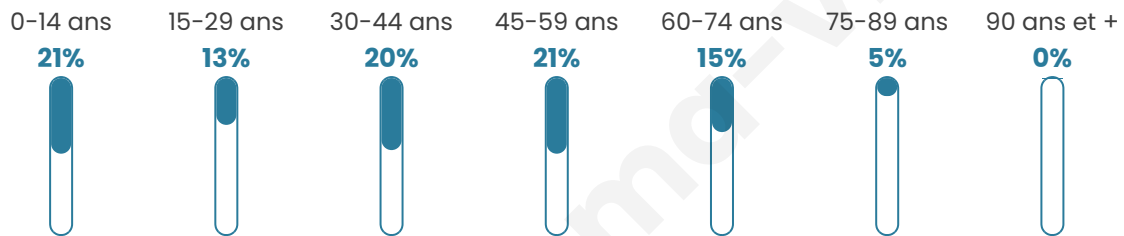

Situation géographique

i Informations clés

- **Région :** Bretagne
- **Département :** Morbihan
- **Code postal :** 56700
- **Superficie :** 39 km²

Statistiques sur la population

Nombre d'habitants

7 204

Age moyen

39 ans

Pop active

46.6%

Taux chômage

4.6%

Pop densité

185 h/km²

Revenu moyen

24 950 €/an

Evolution du nombre d'habitants

Sources : Institut national de la statistique et des études économiques (insee) selon Les dernières parutions officielles de 2024 portant sur les années 2020, 2021 et 2022.

Tranche d'âge

Activité professionnelle

Niveau de diplôme

Composition des ménages

Profils électoraux

Premier tour

	Emmanuel MACRON	31.98 %
	Marine LE PEN	24.56 %
	Jean-Luc MÉLENCHON	16.29 %
	Yannick JADOT	6.22 %
	Éric ZEMMOUR	5.42 %
	Valérie PÉCRESE	4.14 %
	Jean LASSALLE	3.01 %
	Fabien ROUSSEL	2.54 %
	Nicolas DUPONT-AIGNAN	2.28 %
	Anne HIDALGO	1.77 %
	Philippe POUTOU	1.11 %
	Nathalie ARTHAUD	0.68 %