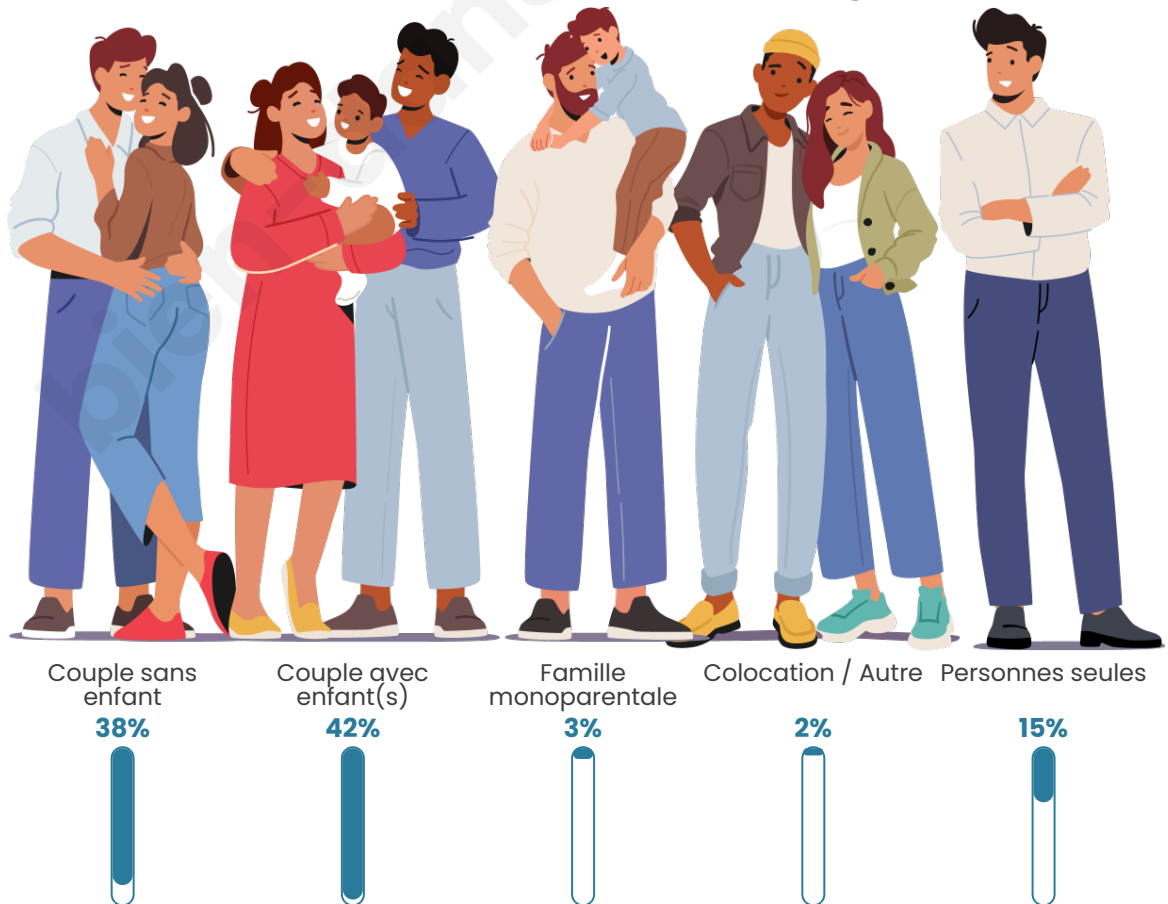

Tranche d'âge

Activité professionnelle

Niveau de diplôme

Composition des ménages

Profils électoraux

Premier tour

	Emmanuel MACRON	31.98 %
	Marine LE PEN	24.56 %
	Jean-Luc MÉLENCHON	16.29 %
	Yannick JADOT	6.22 %
	Éric ZEMMOUR	5.42 %
	Valérie PÉCRESE	4.14 %
	Jean LASSALLE	3.01 %
	Fabien ROUSSEL	2.54 %
	Nicolas DUPONT-AIGNAN	2.28 %
	Anne HIDALGO	1.77 %
	Philippe POUTOU	1.11 %
	Nathalie ARTHAUD	0.68 %