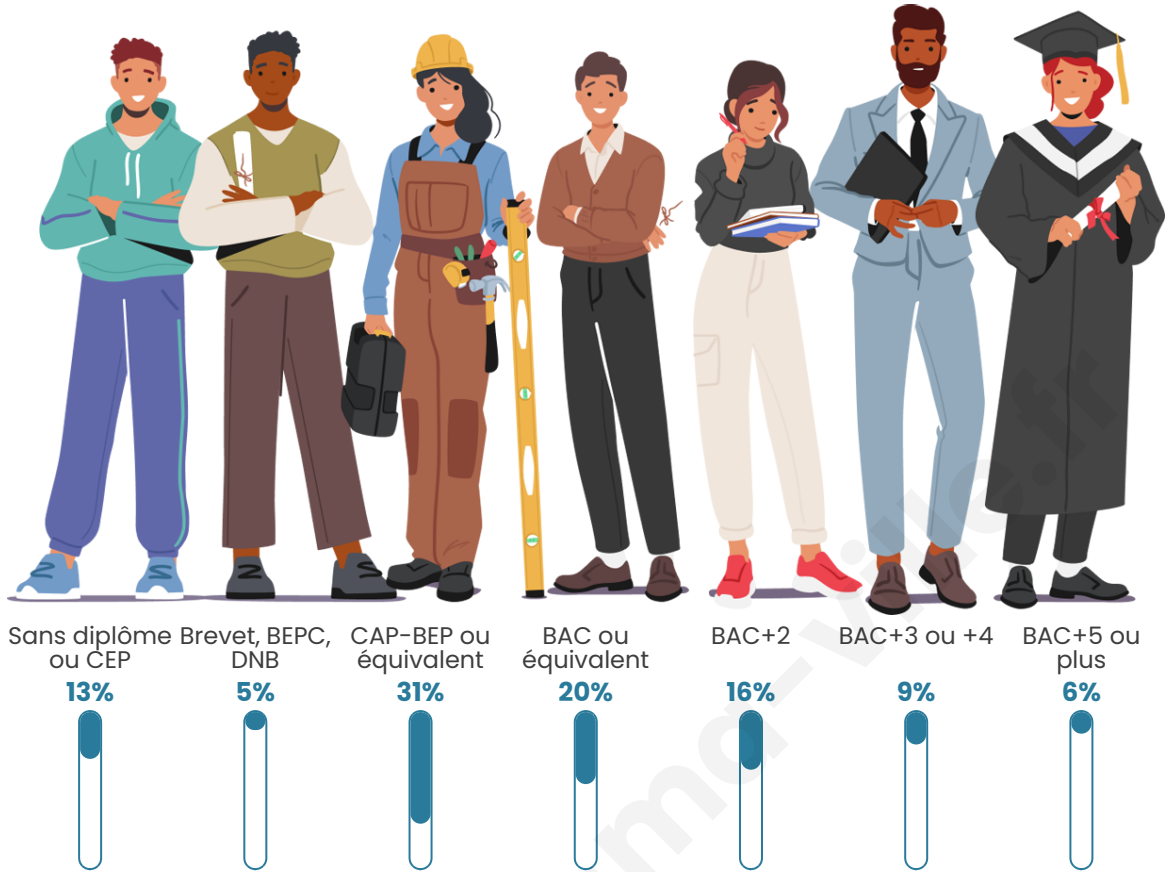

Tranche d'âge

Activité professionnelle

Niveau de diplôme

Composition des ménages

Profils électoraux

Premier tour

	Emmanuel MACRON	31.98 %
	Marine LE PEN	24.56 %
	Jean-Luc MÉLENCHON	16.29 %
	Yannick JADOT	6.22 %
	Éric ZEMMOUR	5.42 %
	Valérie PÉCRESE	4.14 %
	Jean LASSALLE	3.01 %
	Fabien ROUSSEL	2.54 %
	Nicolas DUPONT-AIGNAN	2.28 %
	Anne HIDALGO	1.77 %
	Philippe POUTOU	1.11 %
	Nathalie ARTHAUD	0.68 %