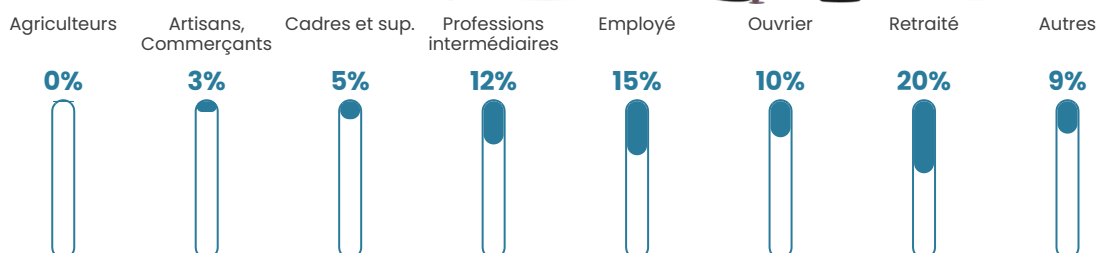

24 950 €/an

Evolution du nombre d'habitants

Sources : Institut national de la statistique et des études économiques (insee) selon Les dernières parutions officielles de 2024 portant sur les années 2020, 2021 et 2022.

Tranche d'âge

Activité professionnelle

Niveau de diplôme

Composition des ménages

Profils électoraux

Premier tour

	Emmanuel MACRON	31.98 %
	Marine LE PEN	24.56 %
	Jean-Luc MÉLENCHON	16.29 %
	Yannick JADOT	6.22 %
	Éric ZEMMOUR	5.42 %
	Valérie PÉCRESE	4.14 %
	Jean LASSALLE	3.01 %
	Fabien ROUSSEL	2.54 %
	Nicolas DUPONT-AIGNAN	2.28 %
	Anne HIDALGO	1.77 %
	Philippe POUTOU	1.11 %
	Nathalie ARTHAUD	0.68 %