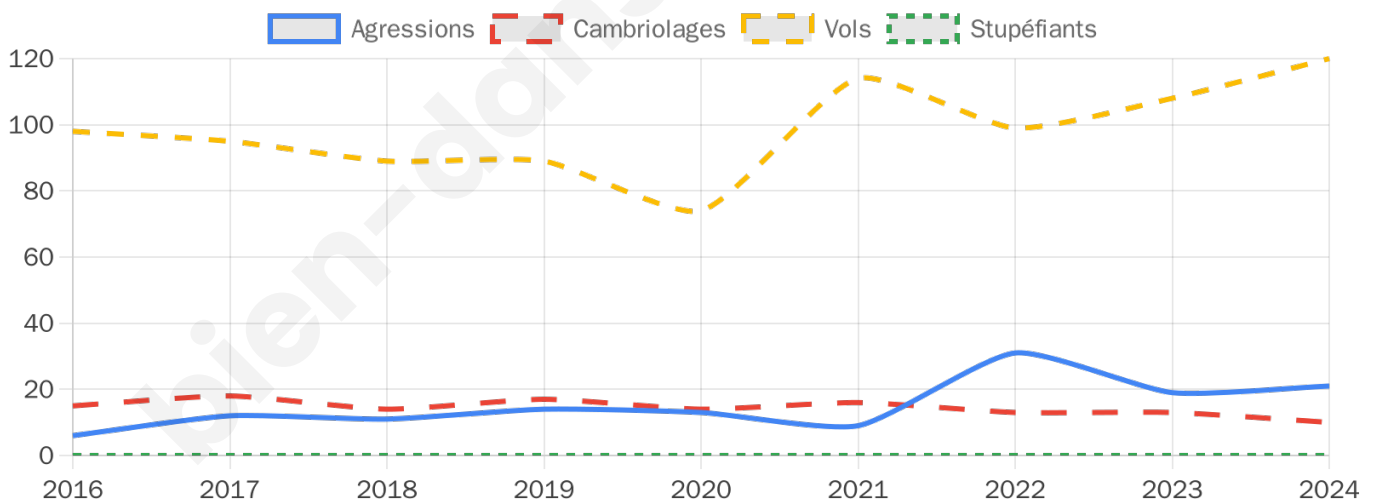

5 185 inscrits

Participation : 83.84%

Votes blancs : 1.63%

Votes nuls : 0.67%

Second tour

	Emmanuel MACRON	60,45 %
	Marine LE PEN	39,55 %

5 192 inscrits

Participation : 84.82%

Votes blancs : 6.74%

Votes nuls : 2.54%

Sécurité

Agressions physiques / sexuelles

21

Cambriolages

10

Vols / dégradations

120

Stupéfiants

0

Evolution du nombre d'infractions

Pour comparer

(en proportion du nombre d'habitants)

Sources : Bases statistiques communale, départementale et régionale de la délinquance enregistrée par la police et la gendarmerie nationales selon les dernières parutions officielles de 2025 portant sur l'année 2024 ([data.gouv](https://data.gouv.fr)).