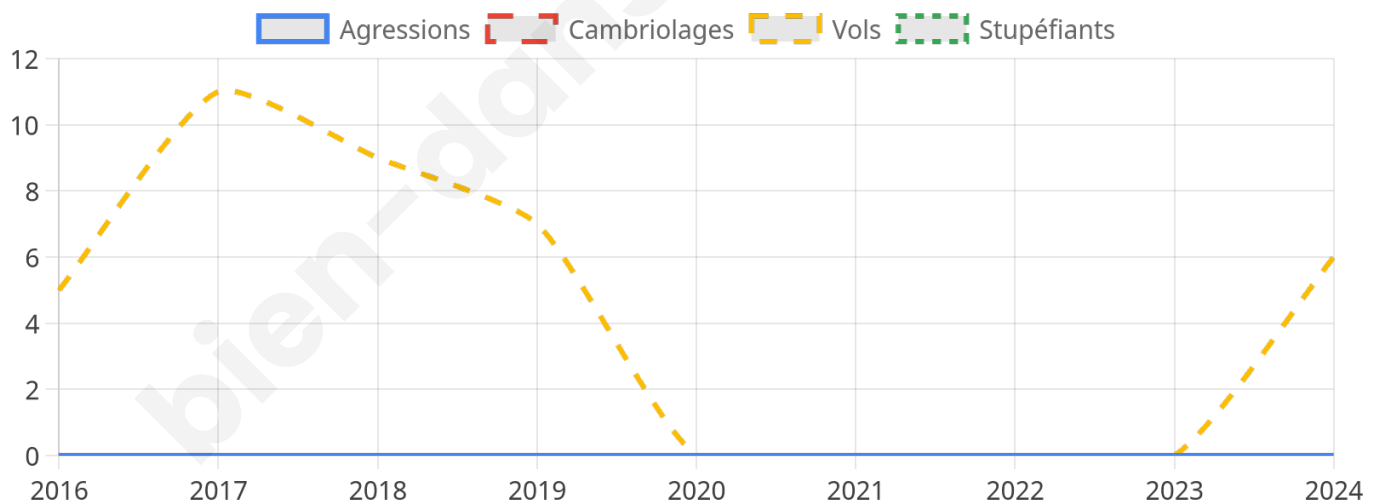

Sécurité

Agressions physiques / sexuelles

0

Cambriolages

0

Vols / dégradations

6

Stupéfiants

0

Evolution du nombre d'infractions