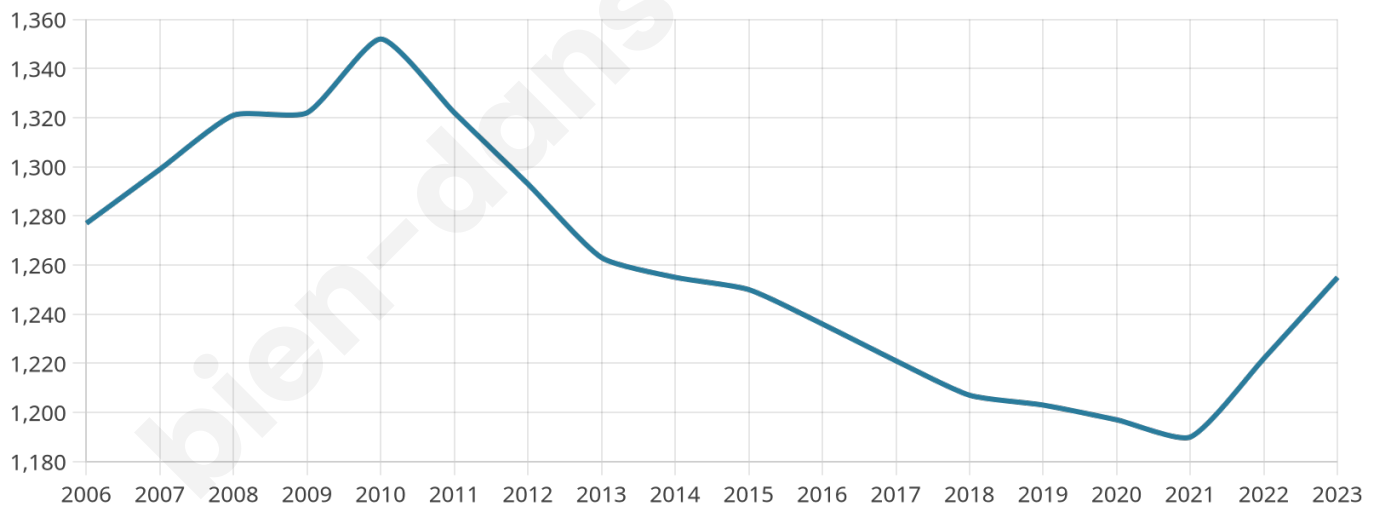

Version web

Ville de Kertzfeld

Présenté par

BIEN dans
ma **VILLE** 

Sommaire

Situation géographique	3
Statistiques sur la population	4
Evolution du nombre d'habitants	4
Tranche d'âge	5
0-14 ans	5
15-29 ans	5
30-44 ans	5
45-59 ans	5
60-74 ans	5
75-89 ans	5
90 ans et +	5
Activité professionnelle	5
Agriculteurs	5
Artisans, Commerçants	5
Cadres et sup.	5
Professions intermédiaires	5
Employé	5
Ouvrier	5
Retraité	5
Autres	5
Niveau de diplôme	6
Sans diplôme ou CEP	6
Brevet, BEPC, DNB	6
CAP-BEP ou équivalent	6
BAC ou équivalent	6
BAC+2	6
BAC+3 ou +4	6
BAC+5 ou plus	6
Composition des ménages	6
Couple sans enfant	6
Couple avec enfant(s)	6
Famille monoparentale	6
Colocation / Autre	6
Personnes seules	6
Profils électoraux	7
Premier tour	7
Sécurité	8
Evolution du nombre d'infractions	8
Pour comparer	9
Services à la population	10
Commerce	10
Éducation	10
Villes autour de Kertzfeld	11

Situation géographique

i Informations clés

- **Région** : Grand Est
- **Département** : Bas-Rhin
- **Code postal** : 67230
- **Superficie** : 9 km²

Statistiques sur la population

Nombre d'habitants

1 255

Age moyen

44 ans

Pop active

48.5%

Taux chômage

5.7%

Pop densité

139 h/km²

Revenu moyen

26 890 €/an

Evolution du nombre d'habitants

Sources : Institut national de la statistique et des études économiques (insee) selon Les dernières parutions officielles de 2024 portant sur les années 2020, 2021 et 2022.