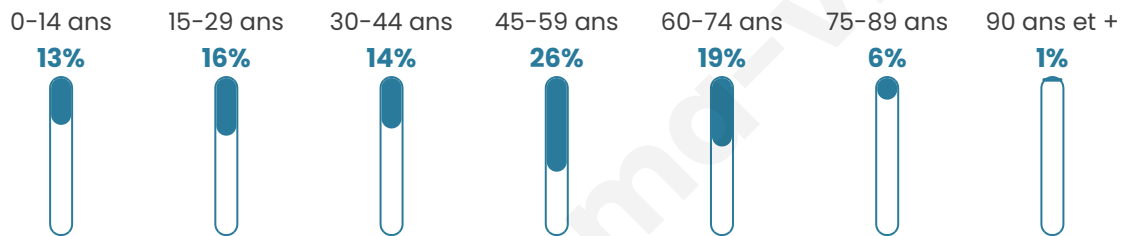

Version web

Ville de Kertzfeld

Présenté par

BIEN dans
ma **VILLE** 

Sommaire

Situation géographique	3
Statistiques sur la population	4
Evolution du nombre d'habitants	4
Tranche d'âge	5
0-14 ans	5
15-29 ans	5
30-44 ans	5
45-59 ans	5
60-74 ans	5
75-89 ans	5
90 ans et +	5
Activité professionnelle	5
Agriculteurs	5
Artisans, Commerçants	5
Cadres et sup.	5
Professions intermédiaires	5
Employé	5
Ouvrier	5
Retraité	5
Autres	5
Niveau de diplôme	6
Sans diplôme ou CEP	6
Brevet, BEPC, DNB	6
CAP-BEP ou équivalent	6
BAC ou équivalent	6
BAC+2	6
BAC+3 ou +4	6
BAC+5 ou plus	6
Composition des ménages	6
Couple sans enfant	6
Couple avec enfant(s)	6
Famille monoparentale	6
Colocation / Autre	6
Personnes seules	6
Profils électoraux	7
Premier tour	7
Sécurité	8
Evolution du nombre d'infractions	8
Pour comparer	9
Services à la population	10
Commerce	10
Éducation	10
Villes autour de Kertzfeld	11

44 ans

Pop active

48.5%

Taux chômage

5.7%

Pop densité

139 h/km²

Revenu moyen

Tranche d'âge

Activité professionnelle

Niveau de diplôme

Composition des ménages

Profils électoraux

Premier tour

	Marine LE PEN	34.09 %
	Emmanuel MACRON	31.94 %
	Jean-Luc MÉLENCHON	10.53 %
	Éric ZEMMOUR	6.22 %
	Valérie PÉCRESSÉ	3.95 %
	Yannick JADOT	3.83 %
	Nicolas DUPONT-AIGNAN	2.87 %
	Jean LASSALLE	2.27 %
	Anne HIDALGO	1.79 %
	Fabien ROUSSEL	1.20 %
	Nathalie ARTHAUD	0.72 %
	Philippe POUTOU	0.60 %