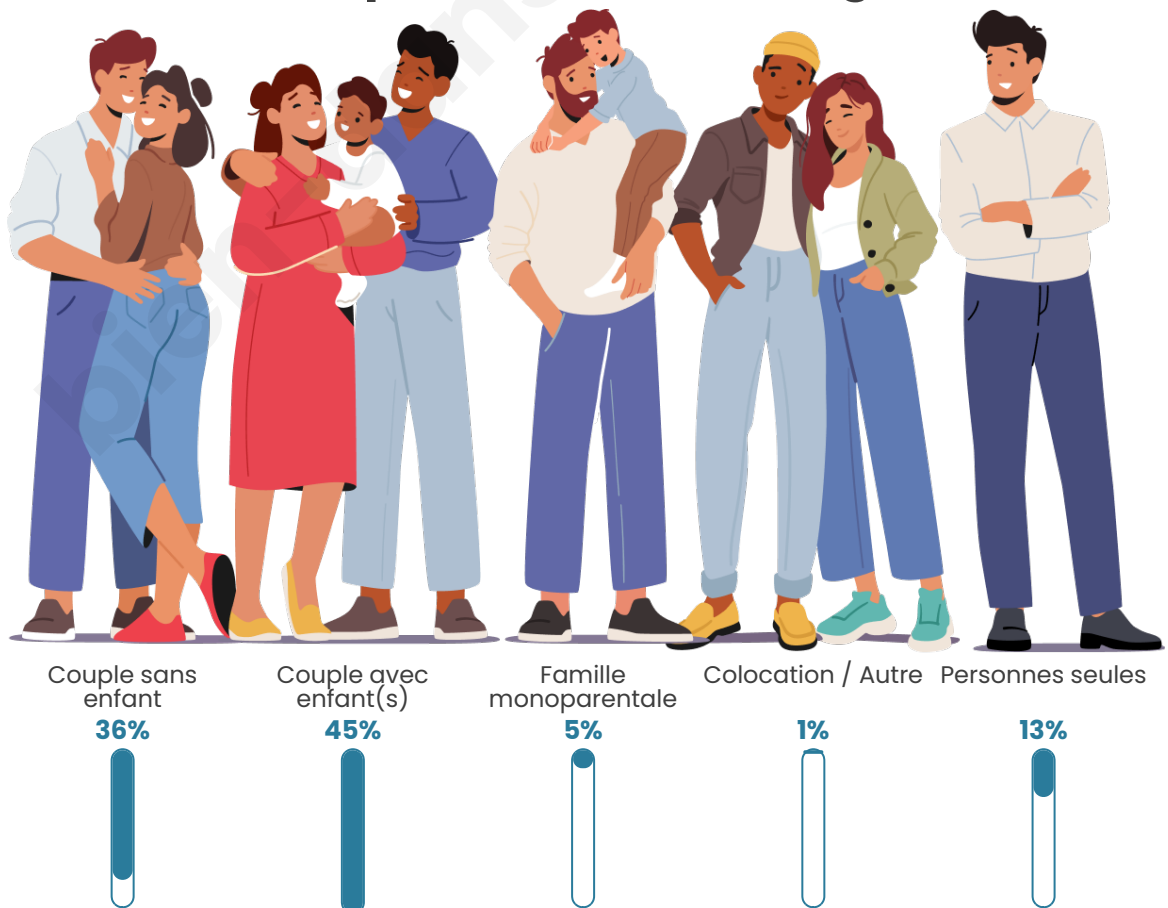

Tranche d'âge

Activité professionnelle

Niveau de diplôme

Composition des ménages

Profils électoraux

Premier tour

	Marine LE PEN	34.09 %
	Emmanuel MACRON	31.94 %
	Jean-Luc MÉLENCHON	10.53 %
	Éric ZEMMOUR	6.22 %
	Valérie PÉCRESSÉ	3.95 %
	Yannick JADOT	3.83 %
	Nicolas DUPONT-AIGNAN	2.87 %
	Jean LASSALLE	2.27 %
	Anne HIDALGO	1.79 %
	Fabien ROUSSEL	1.20 %
	Nathalie ARTHAUD	0.72 %
	Philippe POUTOU	0.60 %