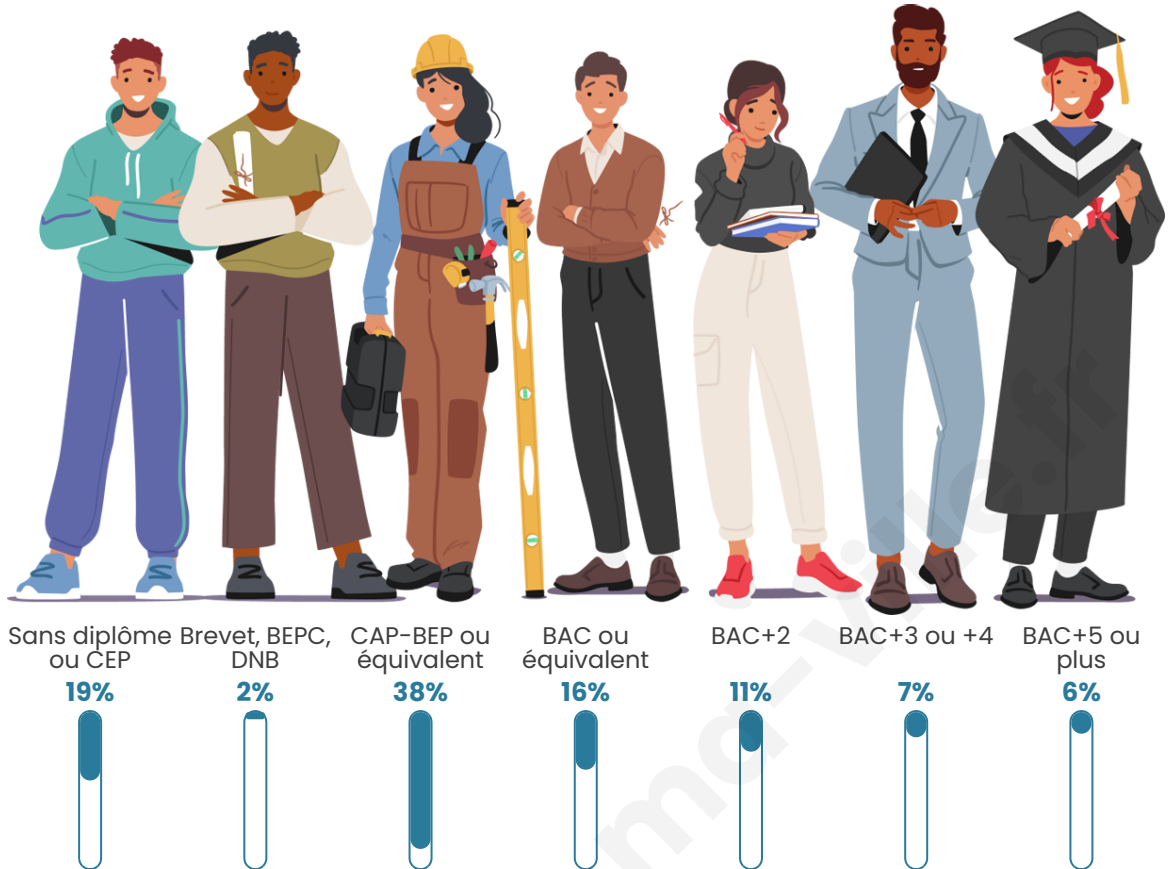

Tranche d'âge

Activité professionnelle

Niveau de diplôme

Composition des ménages

Profils électoraux

Premier tour

	Marine LE PEN	34.09 %
	Emmanuel MACRON	31.94 %
	Jean-Luc MÉLENCHON	10.53 %
	Éric ZEMMOUR	6.22 %
	Valérie PÉCRESSÉ	3.95 %
	Yannick JADOT	3.83 %
	Nicolas DUPONT-AIGNAN	2.87 %
	Jean LASSALLE	2.27 %
	Anne HIDALGO	1.79 %
	Fabien ROUSSEL	1.20 %
	Nathalie ARTHAUD	0.72 %
	Philippe POUTOU	0.60 %