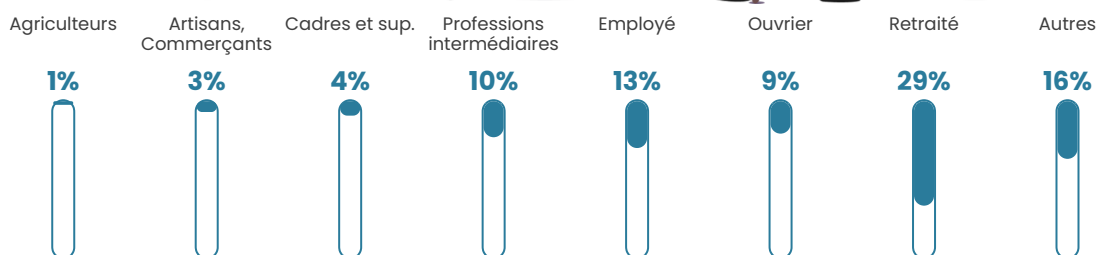

44 ans

Pop active

48.7%

Taux chômage

4.7%

Pop densité

95 h/km²

Revenu moyen

23 810 €/an

Evolution du nombre d'habitants

Sources : Institut national de la statistique et des études économiques (insee) selon Les dernières parutions officielles de 2024 portant sur les années 2020, 2021 et 2022.

Tranche d'âge

Activité professionnelle

Niveau de diplôme

Composition des ménages

Profils électoraux

Premier tour

	Emmanuel MACRON	37.30 %
	Marine LE PEN	19.78 %
	Jean-Luc MÉLENCHON	18.65 %
	Yannick JADOT	7.19 %
	Valérie PÉCRESSÉ	5.62 %
	Jean LASSALLE	3.60 %
	Éric ZEMMOUR	2.25 %
	Fabien ROUSSEL	1.80 %
	Nicolas DUPONT- AIGNAN	1.57 %
	Anne HIDALGO	1.35 %
	Nathalie ARTHAUD	0.45 %
	Philippe POUTOU	0.45 %