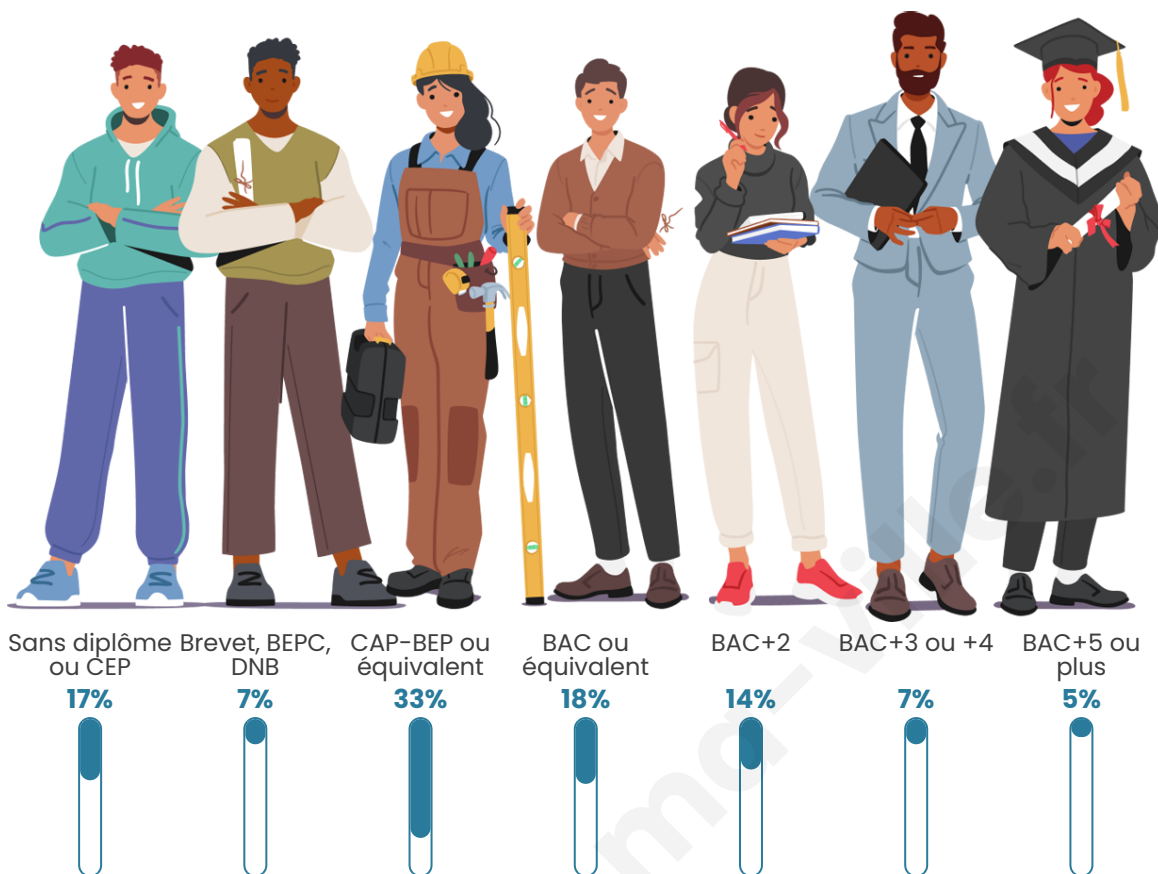

44 ans

Pop active

48.7%

Taux chômage

4.7%

Pop densité

95 h/km²

Revenu moyen

Tranche d'âge

Activité professionnelle

Niveau de diplôme

Composition des ménages

Profils électoraux

Premier tour

	Emmanuel MACRON	37.30 %
	Marine LE PEN	19.78 %
	Jean-Luc MÉLENCHON	18.65 %
	Yannick JADOT	7.19 %
	Valérie PÉCRESSÉ	5.62 %
	Jean LASSALLE	3.60 %
	Éric ZEMMOUR	2.25 %
	Fabien ROUSSEL	1.80 %
	Nicolas DUPONT- AIGNAN	1.57 %
	Anne HIDALGO	1.35 %
	Nathalie ARTHAUD	0.45 %
	Philippe POUTOU	0.45 %