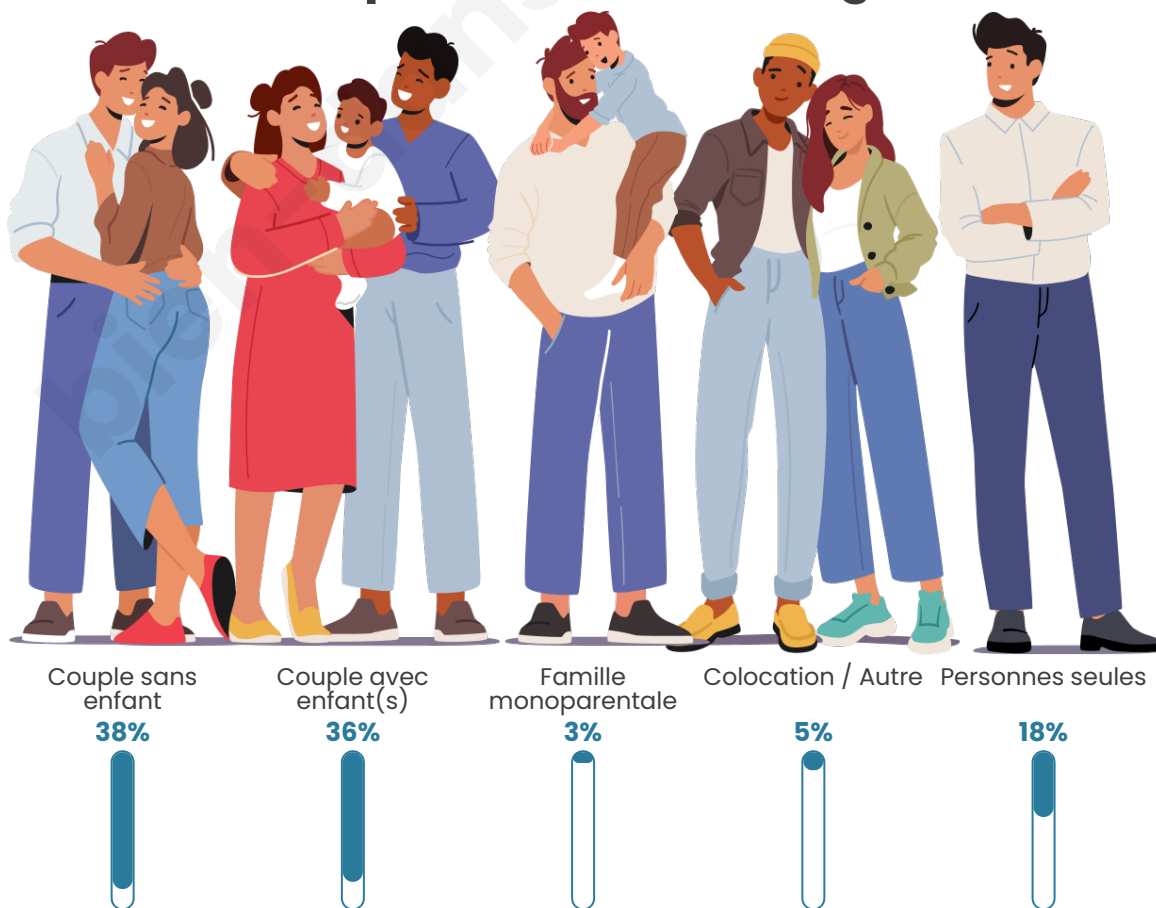

Tranche d'âge

Activité professionnelle

Niveau de diplôme

Composition des ménages

Profils électoraux

Premier tour

	Emmanuel MACRON	37.30 %
	Marine LE PEN	19.78 %
	Jean-Luc MÉLENCHON	18.65 %
	Yannick JADOT	7.19 %
	Valérie PÉCRESSÉ	5.62 %
	Jean LASSALLE	3.60 %
	Éric ZEMMOUR	2.25 %
	Fabien ROUSSEL	1.80 %
	Nicolas DUPONT- AIGNAN	1.57 %
	Anne HIDALGO	1.35 %
	Nathalie ARTHAUD	0.45 %
	Philippe POUTOU	0.45 %