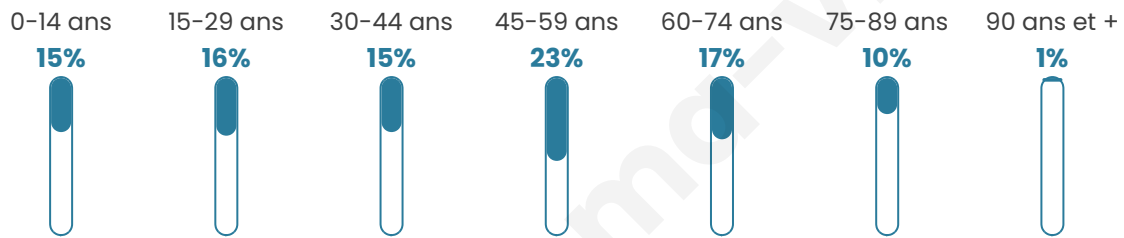

Version web

Ville de Kernouës

Présenté par

BIEN dans
ma **VILLE** 

Sommaire

Situation géographique	3
Statistiques sur la population	4
Evolution du nombre d'habitants	4
Tranche d'âge	5
0-14 ans	5
15-29 ans	5
30-44 ans	5
45-59 ans	5
60-74 ans	5
75-89 ans	5
90 ans et +	5
Activité professionnelle	5
Agriculteurs	5
Artisans, Commerçants	5
Cadres et sup.	5
Professions intermédiaires	5
Employé	5
Ouvrier	5
Retraité	5
Autres	5
Niveau de diplôme	6
Sans diplôme ou CEP	6
Brevet, BEPC, DNB	6
CAP-BEP ou équivalent	6
BAC ou équivalent	6
BAC+2	6
BAC+3 ou +4	6
BAC+5 ou plus	6
Composition des ménages	6
Couple sans enfant	6
Couple avec enfant(s)	6
Famille monoparentale	6
Colocation / Autre	6
Personnes seules	6
Profils électoraux	7
Premier tour	7
Sécurité	8
Evolution du nombre d'infractions	8
Pour comparer	9
Services à la population	10
Commerce	10
Éducation	10
Villes autour de Kernouës	11

Situation géographique

i Informations clés

- **Région** : Bretagne
- **Département** : Finistère
- **Code postal** : 29260
- **Superficie** : 7 km²

Statistiques sur la population

Nombre d'habitants

665

Age moyen

44 ans

Pop active

48.7%

Taux chômage

4.7%

Pop densité

95 h/km²

Revenu moyen

Tranche d'âge

Activité professionnelle

Niveau de diplôme

Composition des ménages

Profils électoraux

Premier tour

	Emmanuel MACRON	37.30 %
	Marine LE PEN	19.78 %
	Jean-Luc MÉLENCHON	18.65 %
	Yannick JADOT	7.19 %
	Valérie PÉCRESSÉ	5.62 %
	Jean LASSALLE	3.60 %
	Éric ZEMMOUR	2.25 %
	Fabien ROUSSEL	1.80 %
	Nicolas DUPONT- AIGNAN	1.57 %
	Anne HIDALGO	1.35 %
	Nathalie ARTHAUD	0.45 %
	Philippe POUTOU	0.45 %