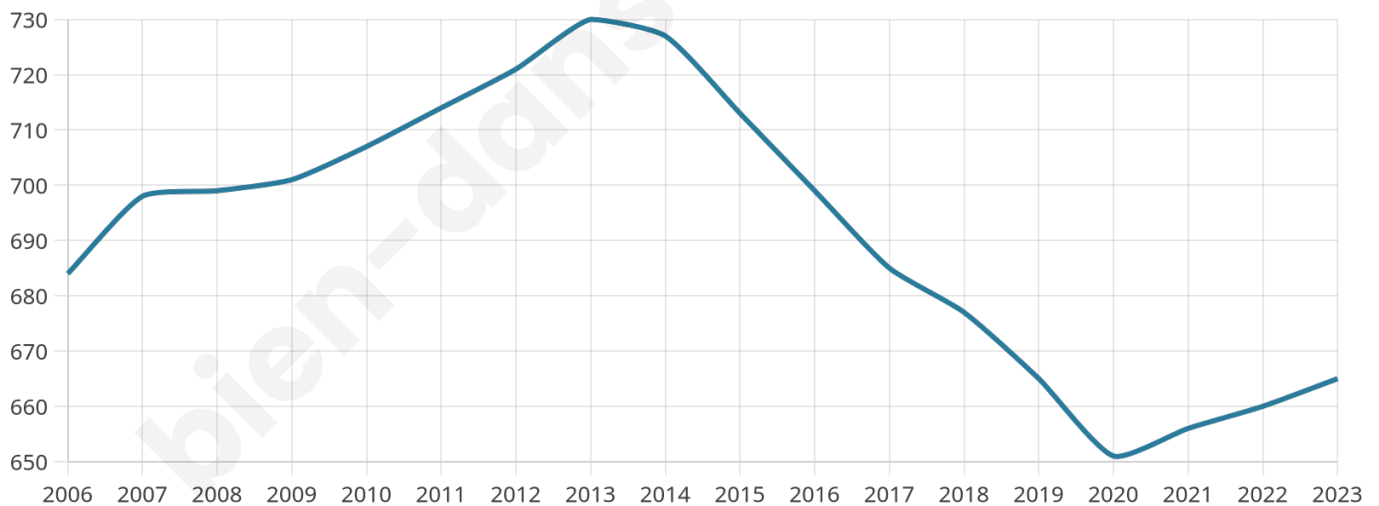

Version web

Ville de Kernouës

Présenté par

BIEN dans
ma **VILLE** 

Sommaire

Situation géographique	3
Statistiques sur la population	4
Evolution du nombre d'habitants	4
Tranche d'âge	5
0-14 ans	5
15-29 ans	5
30-44 ans	5
45-59 ans	5
60-74 ans	5
75-89 ans	5
90 ans et +	5
Activité professionnelle	5
Agriculteurs	5
Artisans, Commerçants	5
Cadres et sup.	5
Professions intermédiaires	5
Employé	5
Ouvrier	5
Retraité	5
Autres	5
Niveau de diplôme	6
Sans diplôme ou CEP	6
Brevet, BEPC, DNB	6
CAP-BEP ou équivalent	6
BAC ou équivalent	6
BAC+2	6
BAC+3 ou +4	6
BAC+5 ou plus	6
Composition des ménages	6
Couple sans enfant	6
Couple avec enfant(s)	6
Famille monoparentale	6
Colocation / Autre	6
Personnes seules	6
Profils électoraux	7
Premier tour	7
Sécurité	8
Evolution du nombre d'infractions	8
Pour comparer	9
Services à la population	10
Commerce	10
Éducation	10
Villes autour de Kernouës	11

Situation géographique

i Informations clés

- **Région** : Bretagne
- **Département** : Finistère
- **Code postal** : 29260
- **Superficie** : 7 km²

Statistiques sur la population

Nombre d'habitants

665

Age moyen

44 ans

Pop active

48.7%

Taux chômage

4.7%

Pop densité

95 h/km²

Revenu moyen

23 810 €/an

Evolution du nombre d'habitants

Sources : Institut national de la statistique et des études économiques (insee) selon Les dernières parutions officielles de 2024 portant sur les années 2020, 2021 et 2022.