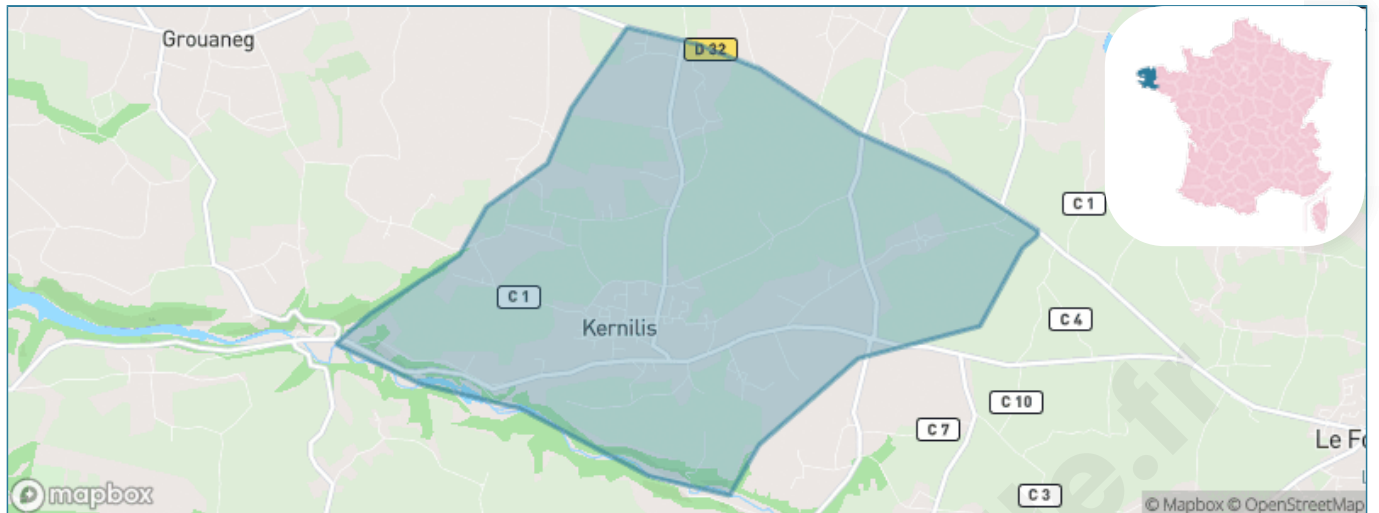

# Ville de Kernilis

Présenté par

**BIEN** dans  
ma **VILLE** 

# Situation géographique

## i Informations clés

- **Région** : Bretagne
- **Département** : Finistère
- **Code postal** : 29260
- **Superficie** : 10 km<sup>2</sup>