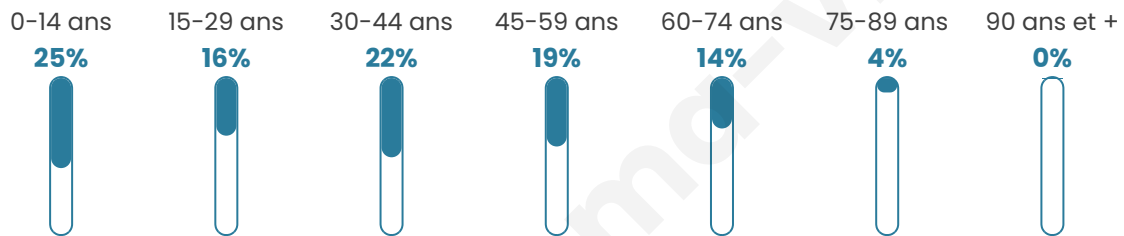

# Statistiques sur la population

Nombre d'habitants

**1 407**

Age moyen

**36 ans**

Pop active

**49.6%**

Taux chômage

**6.5%**

Pop densité

**141 h/km<sup>2</sup>**

Revenu moyen

**22 100 €/an**

## Evolution du nombre d'habitants

Sources : Institut national de la statistique et des études économiques (insee) selon Les dernières parutions officielles de 2024 portant sur les années 2020, 2021 et 2022.

## Tranche d'âge