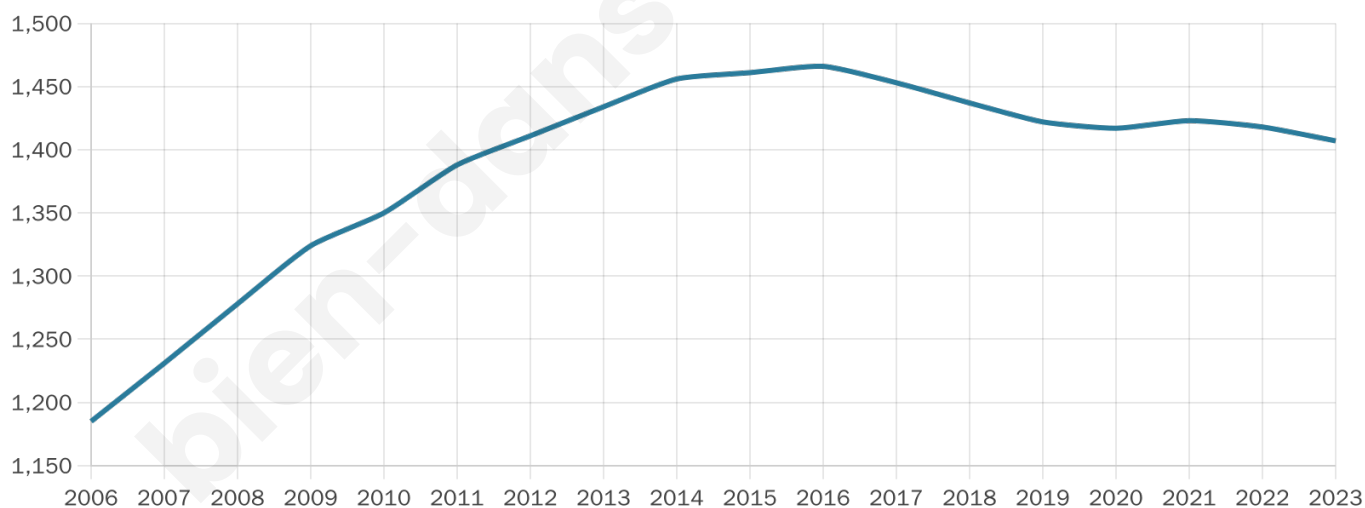

# Statistiques sur la population

Nombre d'habitants

**1 407**

Age moyen

**36 ans**

Pop active

**49.6%**

Taux chômage

**6.5%**

Pop densité

**141 h/km<sup>2</sup>**

Revenu moyen

**22 100 €/an**

## Evolution du nombre d'habitants

Sources : Institut national de la statistique et des études économiques (insee) selon Les dernières parutions officielles de 2024 portant sur les années 2020, 2021 et 2022.