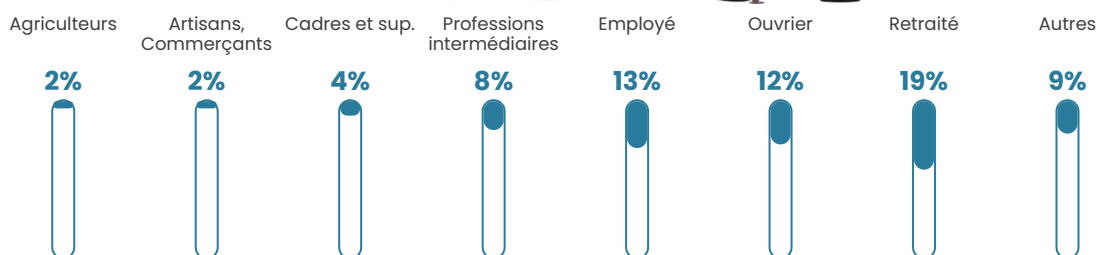

Pop densité

74 h/km²

Revenu moyen

21 260 €/an

Evolution du nombre d'habitants

Sources : Institut national de la statistique et des études économiques (insee) selon Les dernières parutions officielles de 2024 portant sur les années 2020, 2021 et 2022.

Tranche d'âge

Activité professionnelle

Niveau de diplôme

Composition des ménages

Profils électoraux

Premier tour

	Marine LE PEN	28.88 %
	Jean-Luc MÉLENCHON	27.08 %
	Emmanuel MACRON	16.97 %
	Yannick JADOT	6.86 %
	Jean LASSALLE	5.78 %
	Valérie PÉCRESSÉ	3.25 %
	Anne HIDALGO	2.89 %
	Philippe POUTOU	2.53 %
	Fabien ROUSSEL	2.17 %
	Éric ZEMMOUR	2.17 %
	Nicolas DUPONT- AIGNAN	1.08 %
	Nathalie ARTHAUD	0.36 %