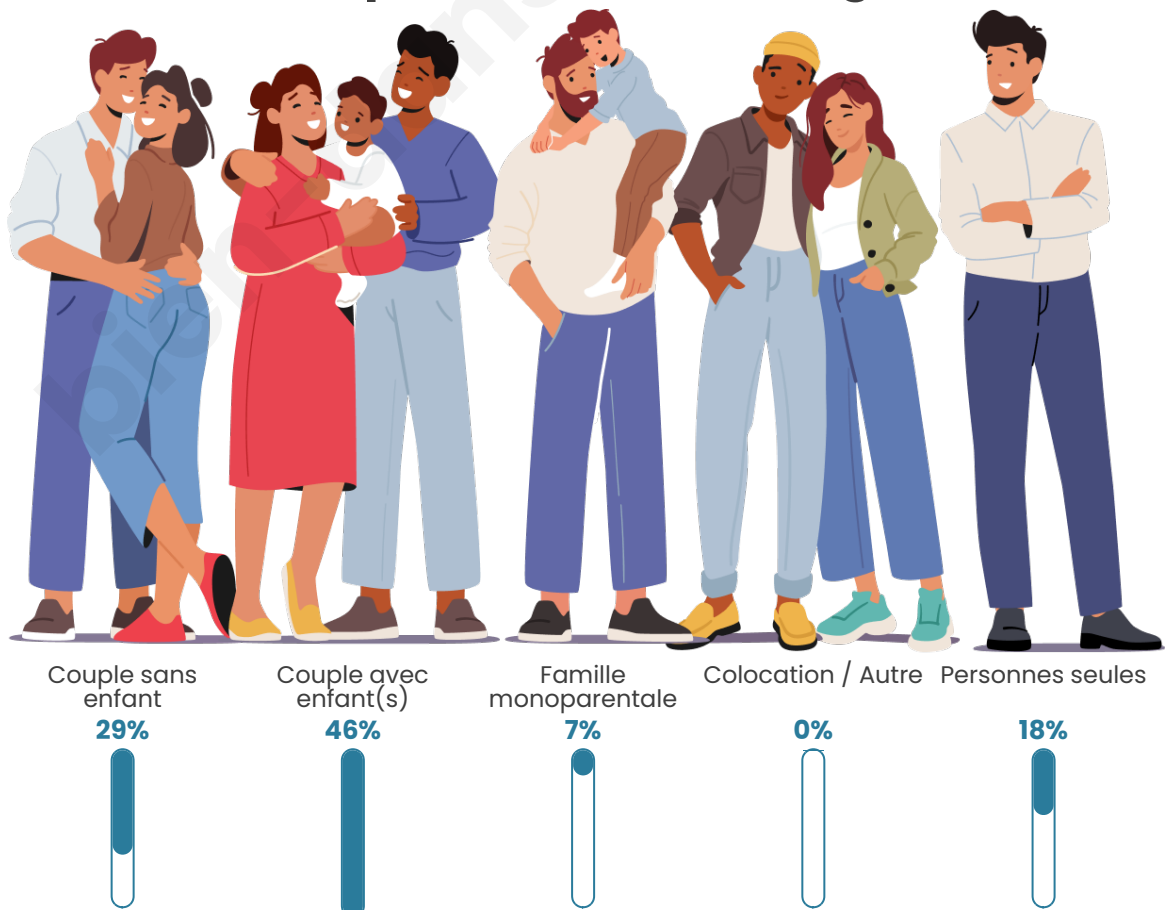

Tranche d'âge

Activité professionnelle

Niveau de diplôme

Composition des ménages

Profils électoraux

Premier tour

	Marine LE PEN	28.88 %
	Jean-Luc MÉLENCHON	27.08 %
	Emmanuel MACRON	16.97 %
	Yannick JADOT	6.86 %
	Jean LASSALLE	5.78 %
	Valérie PÉCRESSÉ	3.25 %
	Anne HIDALGO	2.89 %
	Philippe POUTOU	2.53 %
	Fabien ROUSSEL	2.17 %
	Éric ZEMMOUR	2.17 %
	Nicolas DUPONT- AIGNAN	1.08 %
	Nathalie ARTHAUD	0.36 %