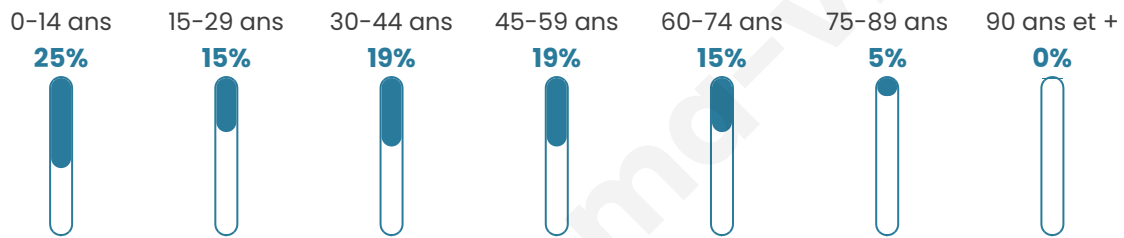

Nombre d'habitants

443

Age moyen

37 ans

Pop active

45.4%

Taux chômage

8.4%

Pop densité

74 h/km²

Revenu moyen

21 260 €/an

Evolution du nombre d'habitants

Sources : Institut national de la statistique et des études économiques (insee) selon Les dernières parutions officielles de 2024 portant sur les années 2020, 2021 et 2022.

Tranche d'âge

Activité professionnelle

Niveau de diplôme

Composition des ménages

Profils électoraux

Premier tour

	Marine LE PEN	28.88 %
	Jean-Luc MÉLENCHON	27.08 %
	Emmanuel MACRON	16.97 %
	Yannick JADOT	6.86 %
	Jean LASSALLE	5.78 %
	Valérie PÉCRESSÉ	3.25 %
	Anne HIDALGO	2.89 %
	Philippe POUTOU	2.53 %
	Fabien ROUSSEL	2.17 %
	Éric ZEMMOUR	2.17 %
	Nicolas DUPONT- AIGNAN	1.08 %
	Nathalie ARTHAUD	0.36 %