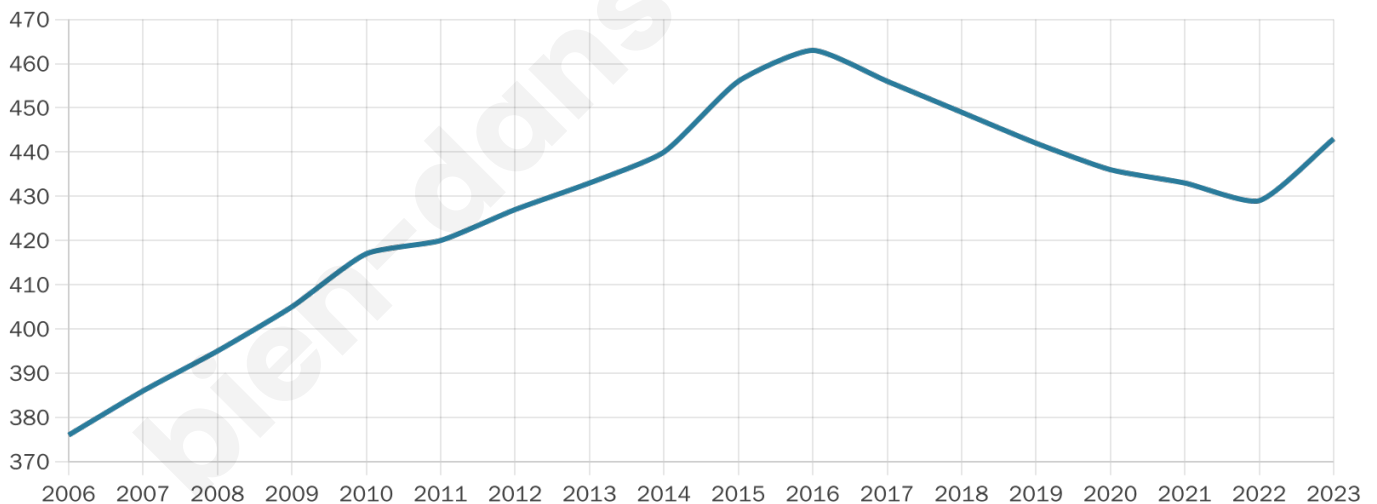

Nombre d'habitants

443

Age moyen

37 ans

Pop active

45.4%

Taux chômage

8.4%

Pop densité

74 h/km²

Revenu moyen

21 260 €/an

Evolution du nombre d'habitants

Sources : Institut national de la statistique et des études économiques (insee) selon Les dernières parutions officielles de 2024 portant sur les années 2020, 2021 et 2022.

Tranche d'âge

Activité professionnelle

Niveau de diplôme

Composition des ménages

Profils électoraux

Premier tour

	Marine LE PEN	28.88 %
	Jean-Luc MÉLENCHON	27.08 %
	Emmanuel MACRON	16.97 %
	Yannick JADOT	6.86 %
	Jean LASSALLE	5.78 %
	Valérie PÉCRESSÉ	3.25 %
	Anne HIDALGO	2.89 %
	Philippe POUTOU	2.53 %
	Fabien ROUSSEL	2.17 %
	Éric ZEMMOUR	2.17 %
	Nicolas DUPONT- AIGNAN	1.08 %
	Nathalie ARTHAUD	0.36 %