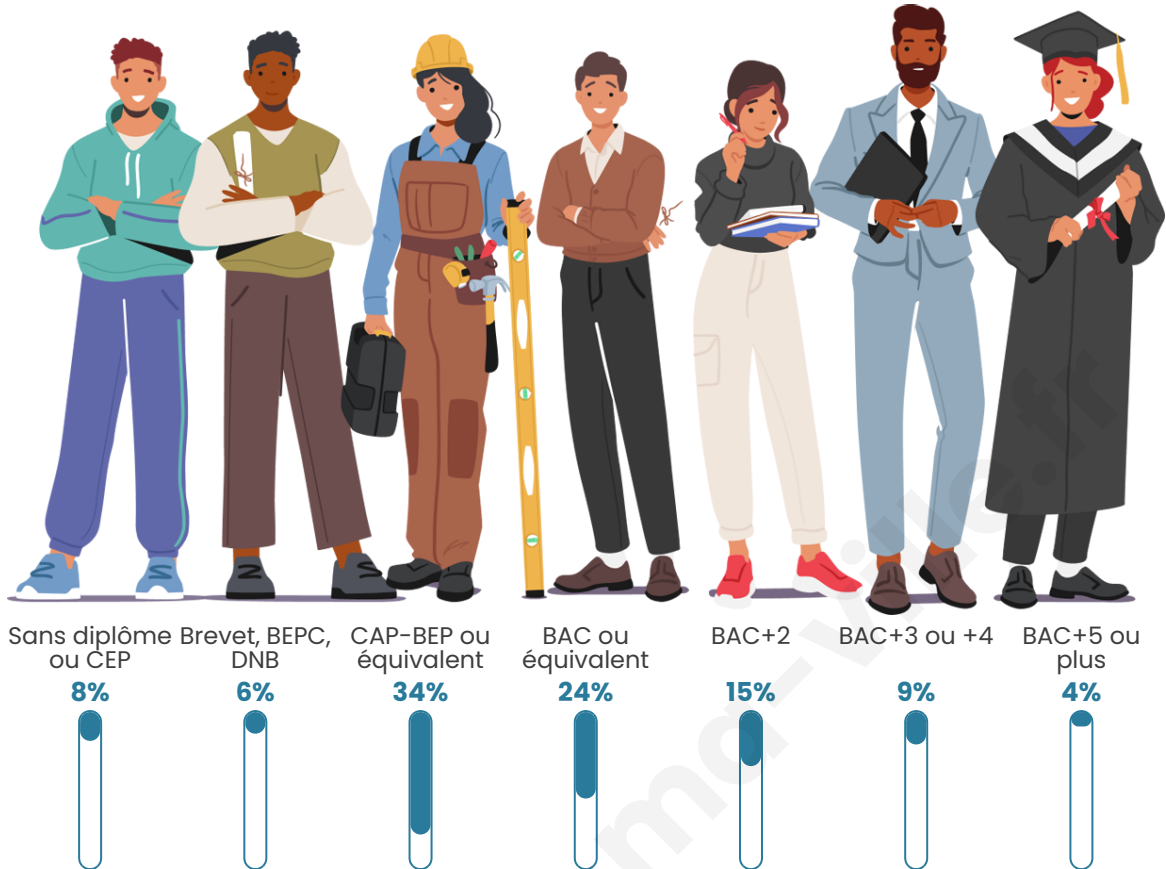

Nombre d'habitants

443

Age moyen

37 ans

Pop active

45.4%

Taux chômage

8.4%

Pop densité

74 h/km²

Revenu moyen

21 260 €/an

Evolution du nombre d'habitants

Sources : Institut national de la statistique et des études économiques (insee) selon Les dernières parutions officielles de 2024 portant sur les années 2020, 2021 et 2022.

Tranche d'âge

Activité professionnelle

Niveau de diplôme

Composition des ménages

Profils électoraux

Premier tour

	Marine LE PEN	28.88 %
	Jean-Luc MÉLENCHON	27.08 %
	Emmanuel MACRON	16.97 %
	Yannick JADOT	6.86 %
	Jean LASSALLE	5.78 %
	Valérie PÉCRESSÉ	3.25 %
	Anne HIDALGO	2.89 %
	Philippe POUTOU	2.53 %
	Fabien ROUSSEL	2.17 %
	Éric ZEMMOUR	2.17 %
	Nicolas DUPONT- AIGNAN	1.08 %
	Nathalie ARTHAUD	0.36 %