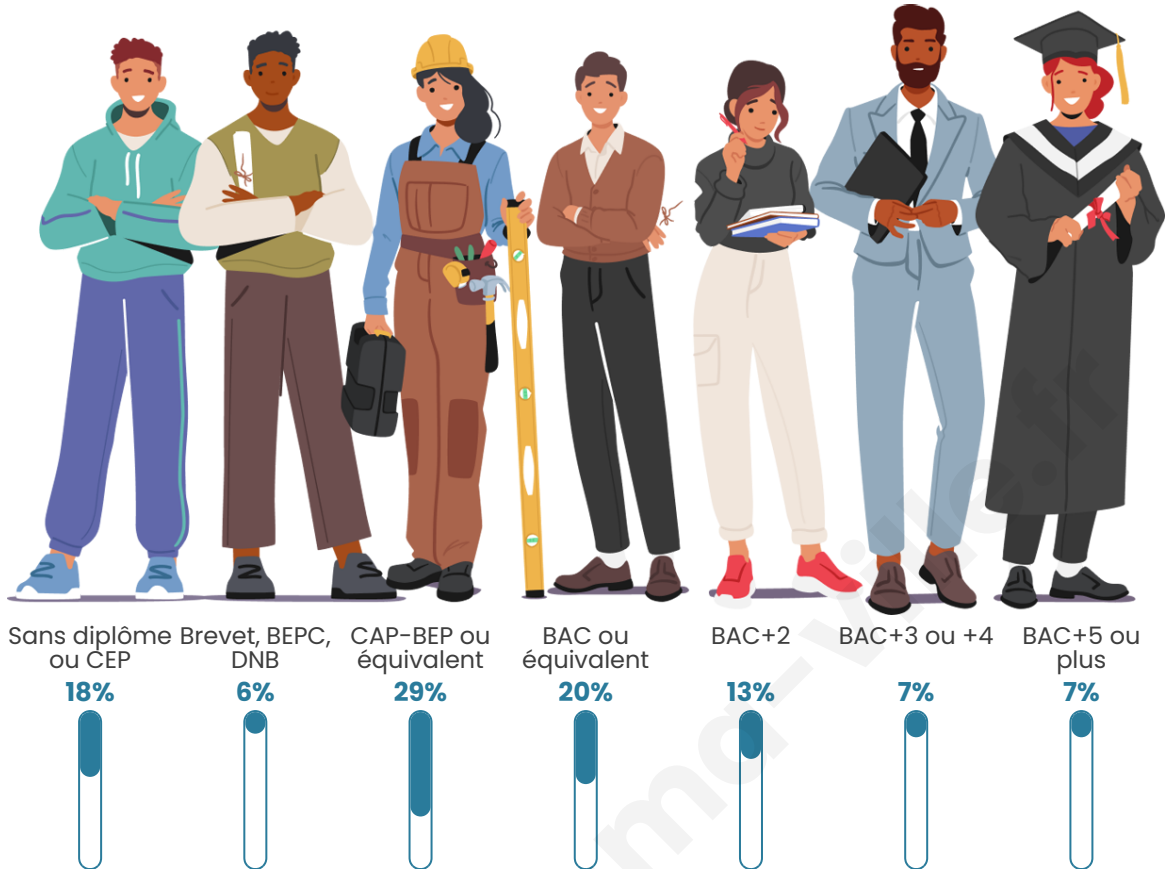

Tranche d'âge

Activité professionnelle

Niveau de diplôme

Composition des ménages

Profils électoraux

Premier tour

	Marine LE PEN	31.88 %
	Emmanuel MACRON	23.98 %
	Jean-Luc MÉLENCHON	11.72 %
	Jean LASSALLE	7.36 %
	Éric ZEMMOUR	6.54 %
	Nicolas DUPONT-AIGNAN	5.45 %
	Yannick JADOT	4.63 %
	Valérie PÉCRESSÉ	3.27 %
	Fabien ROUSSEL	2.18 %
	Anne HIDALGO	1.63 %
	Nathalie ARTHAUD	0.82 %
	Philippe POUTOU	0.54 %