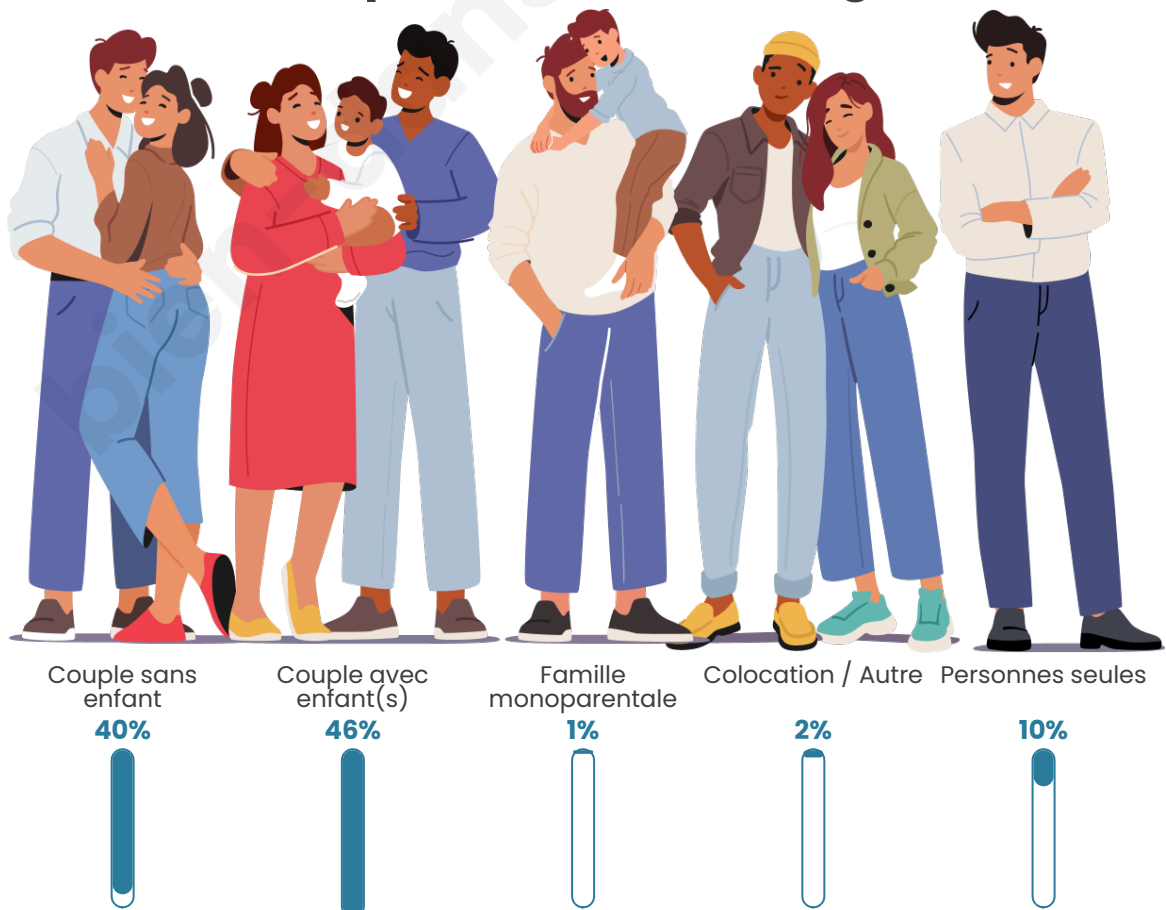

Tranche d'âge

Activité professionnelle

Niveau de diplôme

Composition des ménages

Profils électoraux

Premier tour

	Marine LE PEN	31.88 %
	Emmanuel MACRON	23.98 %
	Jean-Luc MÉLENCHON	11.72 %
	Jean LASSALLE	7.36 %
	Éric ZEMMOUR	6.54 %
	Nicolas DUPONT-AIGNAN	5.45 %
	Yannick JADOT	4.63 %
	Valérie PÉCRESSÉ	3.27 %
	Fabien ROUSSEL	2.18 %
	Anne HIDALGO	1.63 %
	Nathalie ARTHAUD	0.82 %
	Philippe POUTOU	0.54 %