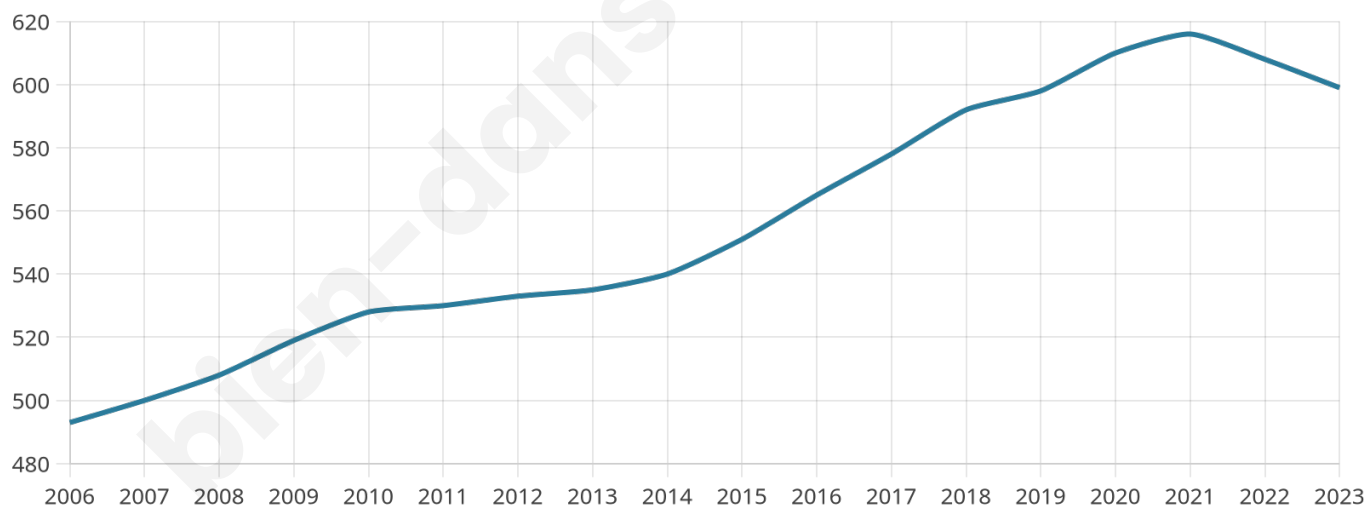

Version web

Ville de Kerling-lès-Sierck

Présenté par

BIEN dans
ma **VILLE** 

Sommaire

Situation géographique	3
Statistiques sur la population	4
Evolution du nombre d'habitants	4
Tranche d'âge	5
0-14 ans	5
15-29 ans	5
30-44 ans	5
45-59 ans	5
60-74 ans	5
75-89 ans	5
90 ans et +	5
Activité professionnelle	5
Agriculteurs	5
Artisans, Commerçants	5
Cadres et sup.	5
Professions intermédiaires	5
Employé	5
Ouvrier	5
Retraité	5
Autres	5
Niveau de diplôme	6
Sans diplôme ou CEP	6
Brevet, BEPC, DNB	6
CAP-BEP ou équivalent	6
BAC ou équivalent	6
BAC+2	6
BAC+3 ou +4	6
BAC+5 ou plus	6
Composition des ménages	6
Couple sans enfant	6
Couple avec enfant(s)	6
Famille monoparentale	6
Colocation / Autre	6
Personnes seules	6
Profils électoraux	7
Premier tour	7
Sécurité	8
Evolution du nombre d'infractions	8
Pour comparer	9
Services à la population	10
Commerce	10
Éducation	10
Villes autour de Kerling-lès-Sierck	12

40 ans

Pop active

52.3%

Taux chômage

5.9%

Pop densité

35 h/km²

Revenu moyen

29 760 €/an

Evolution du nombre d'habitants

Sources : Institut national de la statistique et des études économiques (insee) selon Les dernières parutions officielles de 2024 portant sur les années 2020, 2021 et 2022.