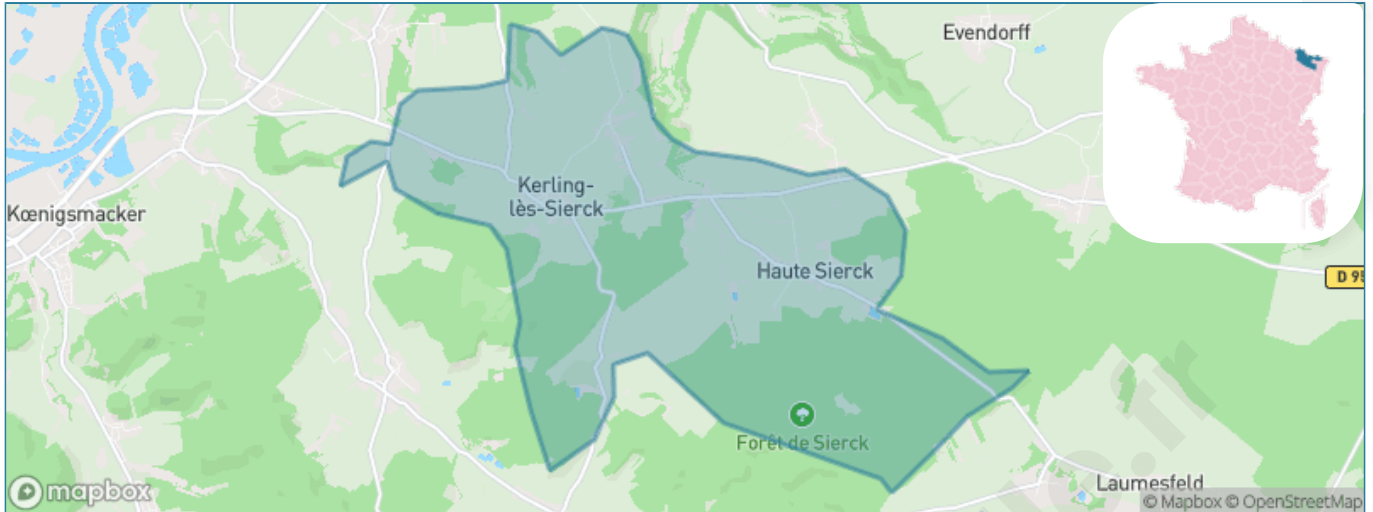

Version web

Ville de Kerling-lès-Sierck

Présenté par

BIEN dans
ma **VILLE** 

Sommaire

Situation géographique	3
Statistiques sur la population	4
Evolution du nombre d'habitants	4
Tranche d'âge	5
0-14 ans	5
15-29 ans	5
30-44 ans	5
45-59 ans	5
60-74 ans	5
75-89 ans	5
90 ans et +	5
Activité professionnelle	5
Agriculteurs	5
Artisans, Commerçants	5
Cadres et sup.	5
Professions intermédiaires	5
Employé	5
Ouvrier	5
Retraité	5
Autres	5
Niveau de diplôme	6
Sans diplôme ou CEP	6
Brevet, BEPC, DNB	6
CAP-BEP ou équivalent	6
BAC ou équivalent	6
BAC+2	6
BAC+3 ou +4	6
BAC+5 ou plus	6
Composition des ménages	6
Couple sans enfant	6
Couple avec enfant(s)	6
Famille monoparentale	6
Colocation / Autre	6
Personnes seules	6
Profils électoraux	7
Premier tour	7
Sécurité	8
Evolution du nombre d'infractions	8
Pour comparer	9
Services à la population	10
Commerce	10
Éducation	10
Villes autour de Kerling-lès-Sierck	12

Situation géographique

i Informations clés

- **Région** : Grand Est
- **Département** : Moselle
- **Code postal** : 57480
- **Superficie** : 17 km²

Statistiques sur la population

Nombre d'habitants

599

Age moyen