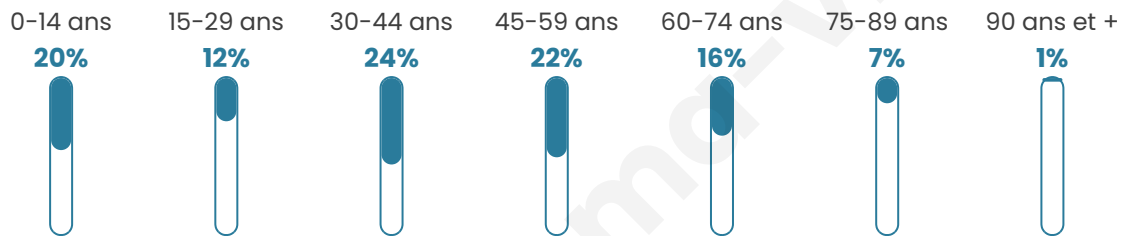

Version web

Ville de Kerling-lès-Sierck

Présenté par

BIEN dans
ma **VILLE** 

Sommaire

Situation géographique	3
Statistiques sur la population	4
Evolution du nombre d'habitants	4
Tranche d'âge	5
0-14 ans	5
15-29 ans	5
30-44 ans	5
45-59 ans	5
60-74 ans	5
75-89 ans	5
90 ans et +	5
Activité professionnelle	5
Agriculteurs	5
Artisans, Commerçants	5
Cadres et sup.	5
Professions intermédiaires	5
Employé	5
Ouvrier	5
Retraité	5
Autres	5
Niveau de diplôme	6
Sans diplôme ou CEP	6
Brevet, BEPC, DNB	6
CAP-BEP ou équivalent	6
BAC ou équivalent	6
BAC+2	6
BAC+3 ou +4	6
BAC+5 ou plus	6
Composition des ménages	6
Couple sans enfant	6
Couple avec enfant(s)	6
Famille monoparentale	6
Colocation / Autre	6
Personnes seules	6
Profils électoraux	7
Premier tour	7
Sécurité	8
Evolution du nombre d'infractions	8
Pour comparer	9
Services à la population	10
Commerce	10
Éducation	10
Villes autour de Kerling-lès-Sierck	12

40 ans

Pop active

52.3%

Taux chômage

5.9%

Pop densité

35 h/km²

Revenu moyen

Tranche d'âge

Activité professionnelle

Niveau de diplôme

Composition des ménages

Profils électoraux

Premier tour

	Marine LE PEN	31.88 %
	Emmanuel MACRON	23.98 %
	Jean-Luc MÉLENCHON	11.72 %
	Jean LASSALLE	7.36 %
	Éric ZEMMOUR	6.54 %
	Nicolas DUPONT-AIGNAN	5.45 %
	Yannick JADOT	4.63 %
	Valérie PÉCRESSÉ	3.27 %
	Fabien ROUSSEL	2.18 %
	Anne HIDALGO	1.63 %
	Nathalie ARTHAUD	0.82 %
	Philippe POUTOU	0.54 %