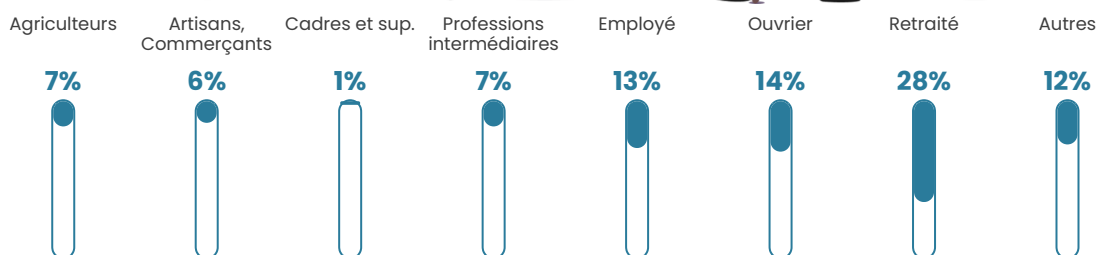

Pop densité

13 h/km²

Revenu moyen

20 160 €/an

Evolution du nombre d'habitants

Sources : Institut national de la statistique et des études économiques (insee) selon Les dernières parutions officielles de 2024 portant sur les années 2020, 2021 et 2022.

Tranche d'âge

Activité professionnelle

Niveau de diplôme

Composition des ménages

Profils électoraux

Premier tour

	Jean-Luc MÉLENCHON	28.38 %
	Marine LE PEN	24.40 %
	Emmanuel MACRON	19.63 %
	Jean LASSALLE	6.10 %
	Valérie PÉCRESSÉ	5.31 %
	Yannick JADOT	4.51 %
	Fabien ROUSSEL	3.45 %
	Éric ZEMMOUR	2.65 %
	Anne HIDALGO	1.86 %
	Philippe POUTOU	1.59 %
	Nathalie ARTHAUD	1.33 %
	Nicolas DUPONT- AIGNAN	0.80 %