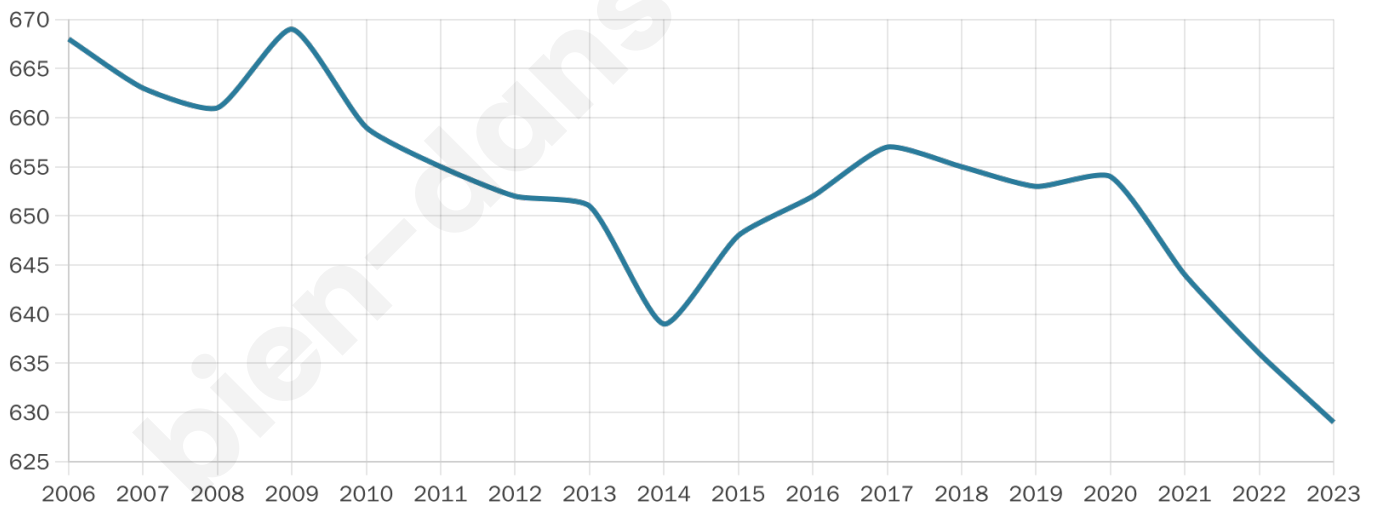

Nombre d'habitants

629

Age moyen

44 ans

Pop active

45.6%

Taux chômage

11%

Pop densité

13 h/km²

Revenu moyen

20 160 €/an

Evolution du nombre d'habitants

Sources : Institut national de la statistique et des études économiques (insee) selon Les dernières parutions officielles de 2024 portant sur les années 2020, 2021 et 2022.

Tranche d'âge

Activité professionnelle

Niveau de diplôme

Composition des ménages

Profils électoraux

Premier tour

	Jean-Luc MÉLENCHON	28.38 %
	Marine LE PEN	24.40 %
	Emmanuel MACRON	19.63 %
	Jean LASSALLE	6.10 %
	Valérie PÉCRESSÉ	5.31 %
	Yannick JADOT	4.51 %
	Fabien ROUSSEL	3.45 %
	Éric ZEMMOUR	2.65 %
	Anne HIDALGO	1.86 %
	Philippe POUTOU	1.59 %
	Nathalie ARTHAUD	1.33 %
	Nicolas DUPONT- AIGNAN	0.80 %