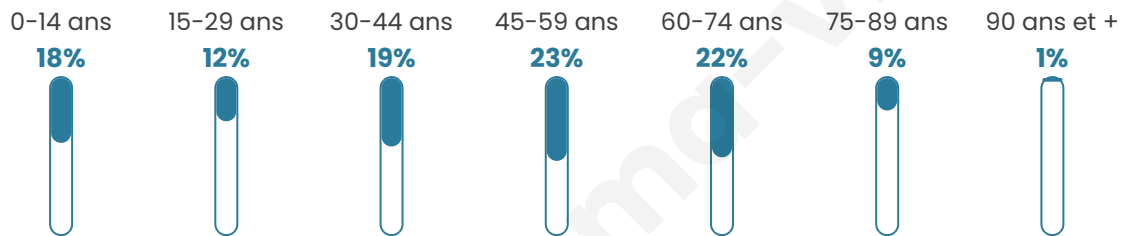

Nombre d'habitants

629

Age moyen

44 ans

Pop active

45.6%

Taux chômage

11%

Pop densité

13 h/km²

Revenu moyen

20 160 €/an

Evolution du nombre d'habitants

Sources : Institut national de la statistique et des études économiques (insee) selon Les dernières parutions officielles de 2024 portant sur les années 2020, 2021 et 2022.

Tranche d'âge

Activité professionnelle

Niveau de diplôme

Composition des ménages

Profils électoraux

Premier tour

	Jean-Luc MÉLENCHON	28.38 %
	Marine LE PEN	24.40 %
	Emmanuel MACRON	19.63 %
	Jean LASSALLE	6.10 %
	Valérie PÉCRESSÉ	5.31 %
	Yannick JADOT	4.51 %
	Fabien ROUSSEL	3.45 %
	Éric ZEMMOUR	2.65 %
	Anne HIDALGO	1.86 %
	Philippe POUTOU	1.59 %
	Nathalie ARTHAUD	1.33 %
	Nicolas DUPONT- AIGNAN	0.80 %

461 inscrits

Participation : 83.95%

Votes blancs : 2.33%

Votes nuls : 0.26%

Second tour

	Emmanuel MACRON	56,19 %
	Marine LE PEN	43,81 %

461 inscrits

Participation : 78.52%