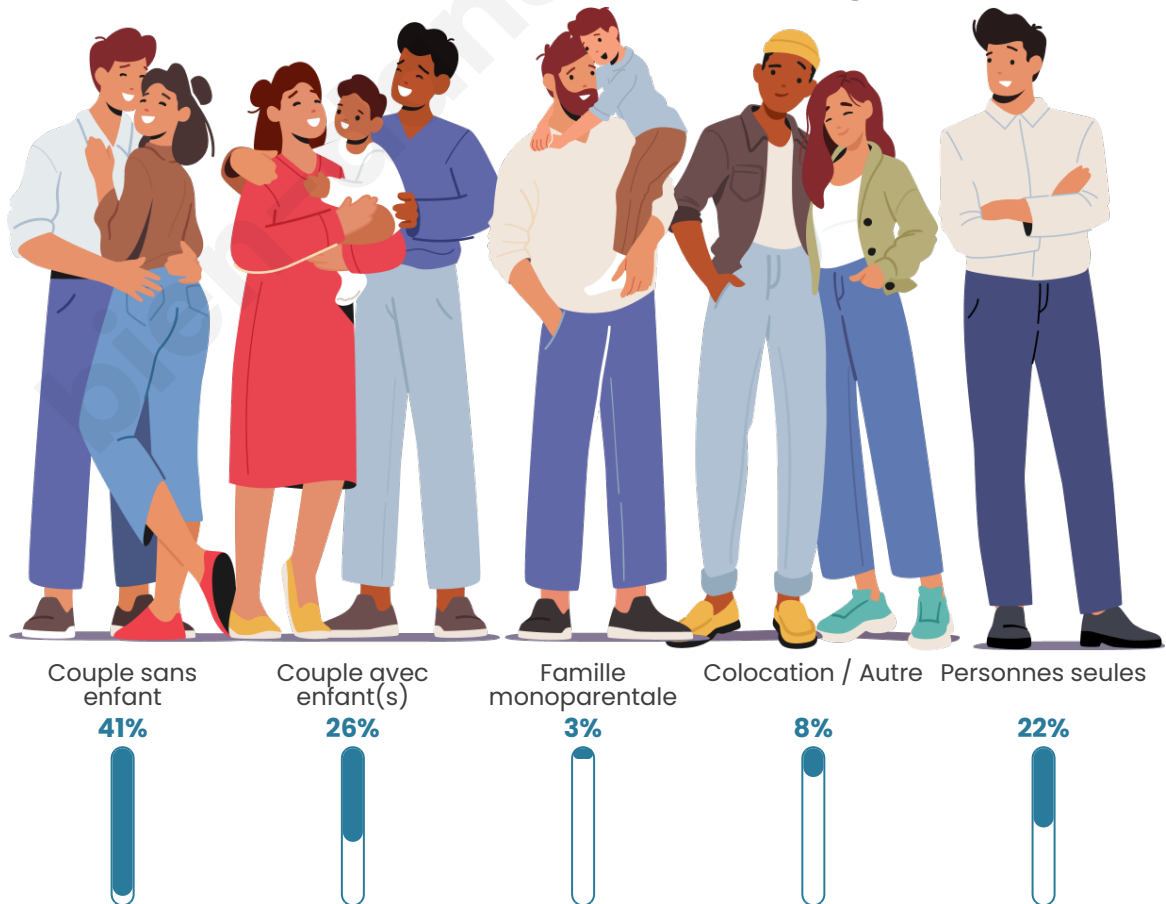

Nombre d'habitants

629

Age moyen

44 ans

Pop active

45.6%

Taux chômage

11%

Tranche d'âge

Activité professionnelle

Niveau de diplôme

Composition des ménages

Profils électoraux

Premier tour

	Jean-Luc MÉLENCHON	28.38 %
	Marine LE PEN	24.40 %
	Emmanuel MACRON	19.63 %
	Jean LASSALLE	6.10 %
	Valérie PÉCRESSÉ	5.31 %
	Yannick JADOT	4.51 %
	Fabien ROUSSEL	3.45 %
	Éric ZEMMOUR	2.65 %
	Anne HIDALGO	1.86 %
	Philippe POUTOU	1.59 %
	Nathalie ARTHAUD	1.33 %
	Nicolas DUPONT- AIGNAN	0.80 %