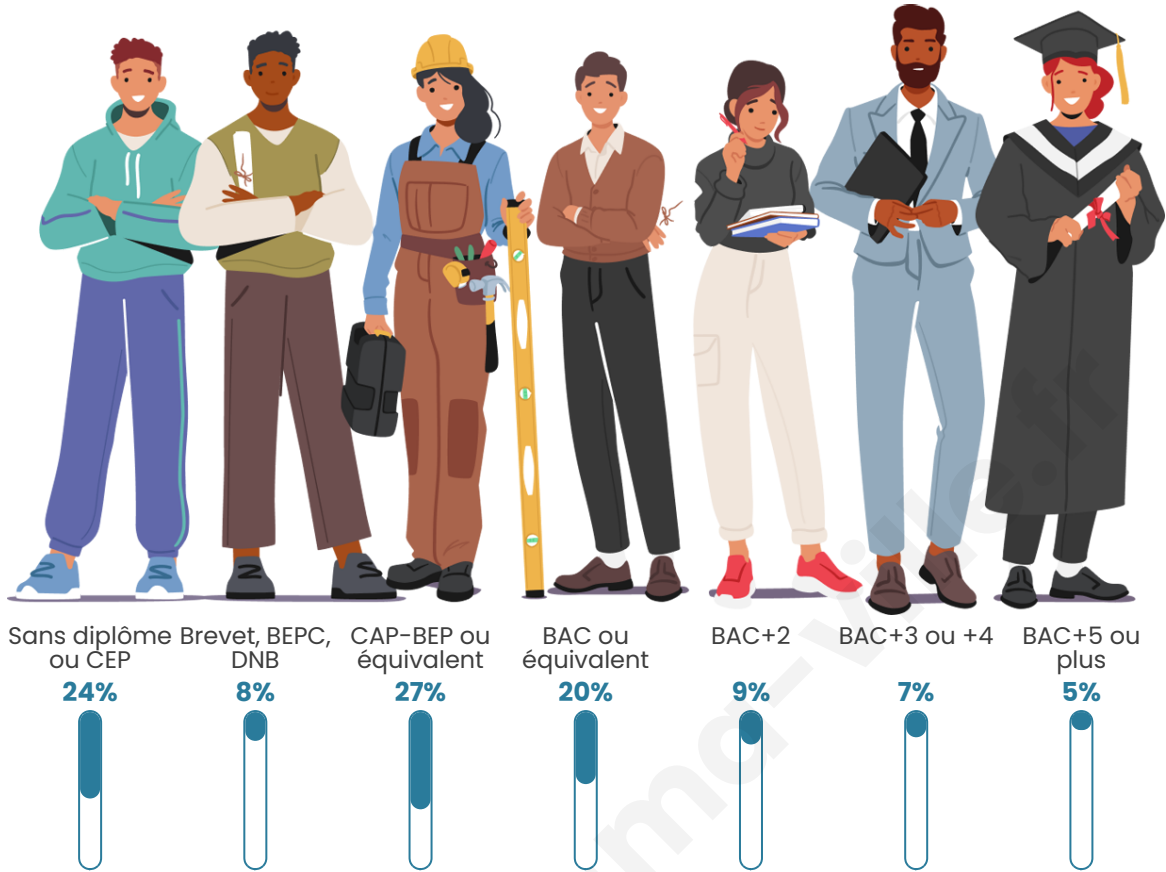

Nombre d'habitants

629

Age moyen

44 ans

Pop active

45.6%

Taux chômage

11%

Pop densité

13 h/km²

Revenu moyen

20 160 €/an

Evolution du nombre d'habitants

Sources : Institut national de la statistique et des études économiques (insee) selon Les dernières parutions officielles de 2024 portant sur les années 2020, 2021 et 2022.

Tranche d'âge

Activité professionnelle

Niveau de diplôme

Composition des ménages

Profils électoraux

Premier tour

	Jean-Luc MÉLENCHON	28.38 %
	Marine LE PEN	24.40 %
	Emmanuel MACRON	19.63 %
	Jean LASSALLE	6.10 %
	Valérie PÉCRESSÉ	5.31 %
	Yannick JADOT	4.51 %
	Fabien ROUSSEL	3.45 %
	Éric ZEMMOUR	2.65 %
	Anne HIDALGO	1.86 %
	Philippe POUTOU	1.59 %
	Nathalie ARTHAUD	1.33 %
	Nicolas DUPONT- AIGNAN	0.80 %