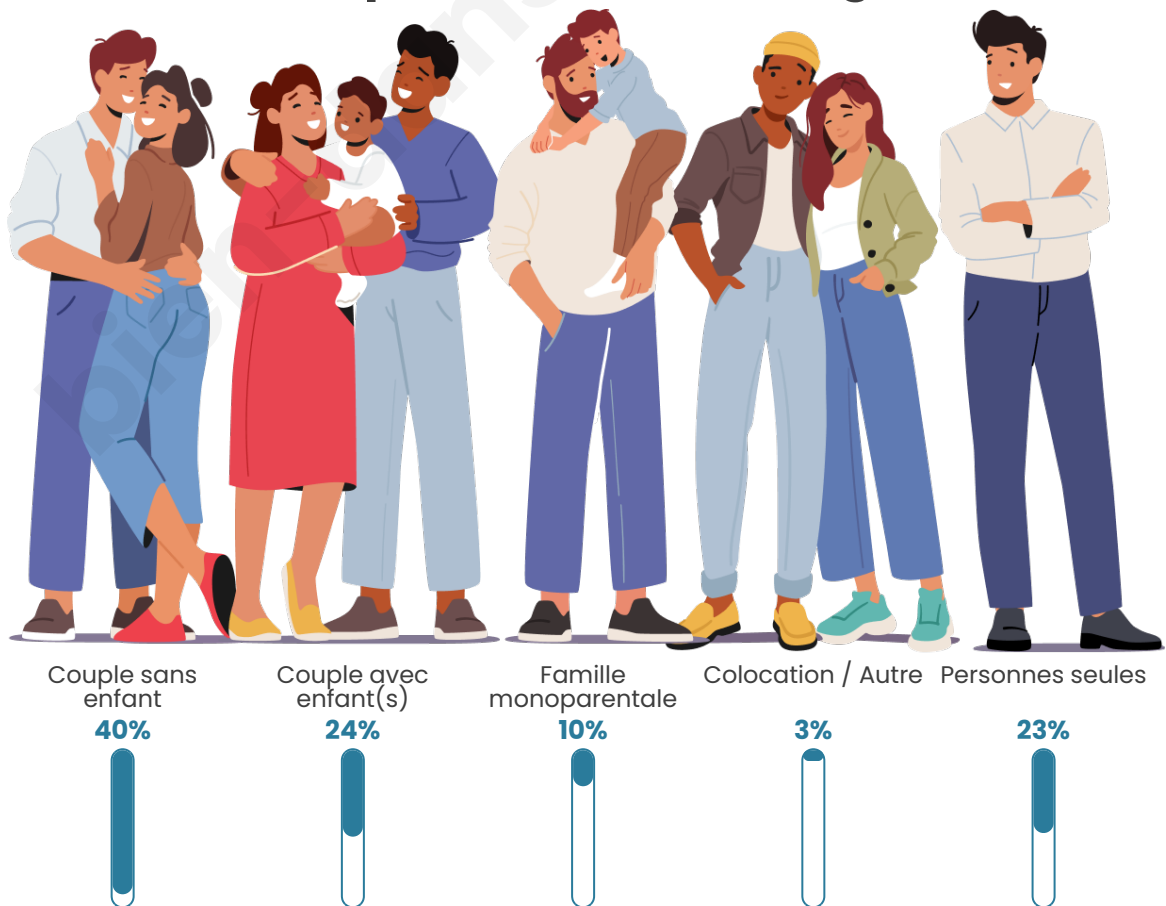

Nombre d'habitants

642

Age moyen

44 ans

Pop active

49.5%

Taux chômage

7.5%

Tranche d'âge

Activité professionnelle

Niveau de diplôme

Composition des ménages

Profils électoraux

Premier tour

	Marine LE PEN	31.24 %
	Emmanuel MACRON	26.57 %
	Jean-Luc MÉLENCHON	14.45 %
	Valérie PÉCRESSÉ	5.59 %
	Yannick JADOT	5.36 %
	Éric ZEMMOUR	4.90 %
	Jean LASSALLE	4.20 %
	Anne HIDALGO	3.50 %
	Nicolas DUPONT-AIGNAN	1.86 %
	Fabien ROUSSEL	0.93 %
	Nathalie ARTHAUD	0.70 %
	Philippe POUTOU	0.70 %