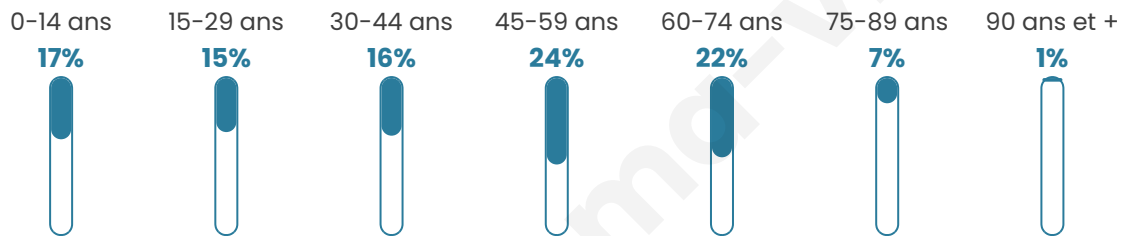

Nombre d'habitants

642

Age moyen

44 ans

Pop active

49.5%

Taux chômage

7.5%

Pop densité

128 h/km²

Revenu moyen

23 180 €/an

Evolution du nombre d'habitants

Sources : Institut national de la statistique et des études économiques (insee) selon Les dernières parutions officielles de 2024 portant sur les années 2020, 2021 et 2022.

Tranche d'âge

Activité professionnelle

Niveau de diplôme

Composition des ménages

Profils électoraux

Premier tour

	Marine LE PEN	31.24 %
	Emmanuel MACRON	26.57 %
	Jean-Luc MÉLENCHON	14.45 %
	Valérie PÉCRESSÉ	5.59 %
	Yannick JADOT	5.36 %
	Éric ZEMMOUR	4.90 %
	Jean LASSALLE	4.20 %
	Anne HIDALGO	3.50 %
	Nicolas DUPONT-AIGNAN	1.86 %
	Fabien ROUSSEL	0.93 %
	Nathalie ARTHAUD	0.70 %
	Philippe POUTOU	0.70 %