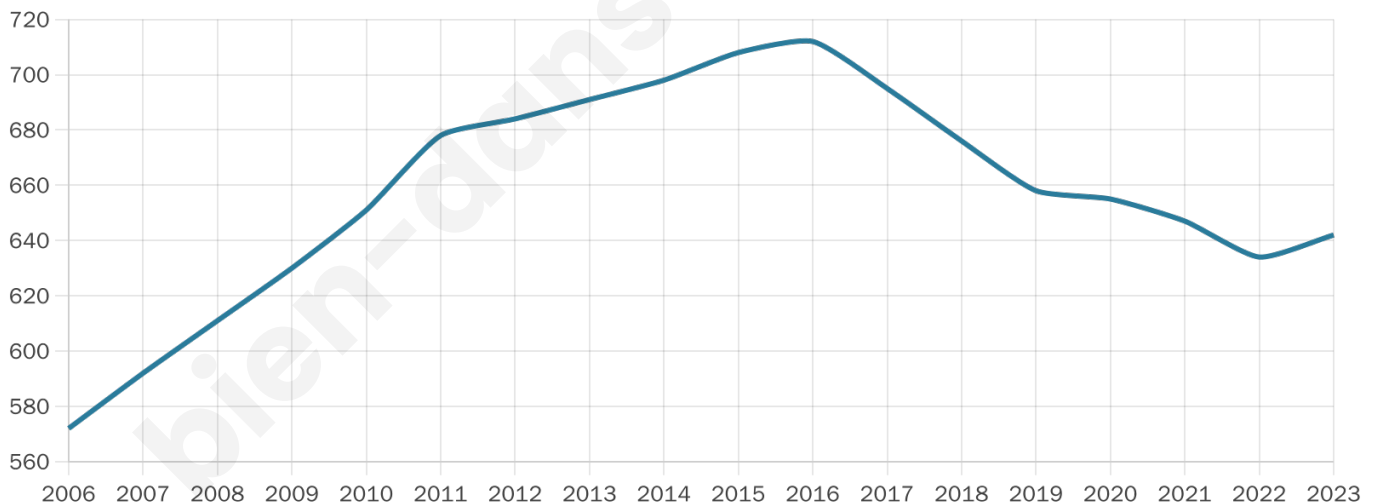

Nombre d'habitants

642

Age moyen

44 ans

Pop active

49.5%

Taux chômage

7.5%

Pop densité

128 h/km²

Revenu moyen

23 180 €/an

Evolution du nombre d'habitants

Sources : Institut national de la statistique et des études économiques (insee) selon Les dernières parutions officielles de 2024 portant sur les années 2020, 2021 et 2022.

Tranche d'âge

Activité professionnelle

Niveau de diplôme

Composition des ménages

Profils électoraux

Premier tour

	Marine LE PEN	31.24 %
	Emmanuel MACRON	26.57 %
	Jean-Luc MÉLENCHON	14.45 %
	Valérie PÉCRESSÉ	5.59 %
	Yannick JADOT	5.36 %
	Éric ZEMMOUR	4.90 %
	Jean LASSALLE	4.20 %
	Anne HIDALGO	3.50 %
	Nicolas DUPONT-AIGNAN	1.86 %
	Fabien ROUSSEL	0.93 %
	Nathalie ARTHAUD	0.70 %
	Philippe POUTOU	0.70 %