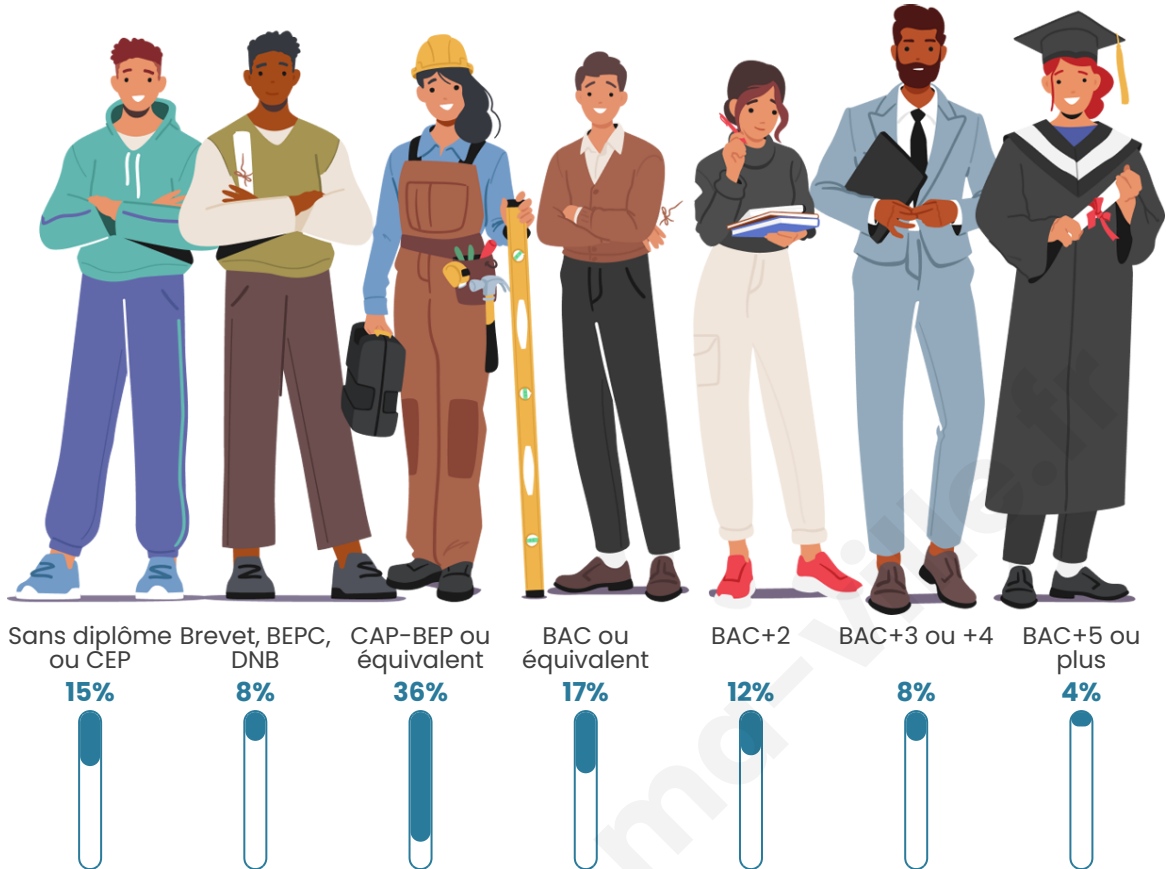

Nombre d'habitants

642

Age moyen

44 ans

Pop active

49.5%

Taux chômage

7.5%

Pop densité

128 h/km²

Revenu moyen

23 180 €/an

Evolution du nombre d'habitants

Sources : Institut national de la statistique et des études économiques (insee) selon Les dernières parutions officielles de 2024 portant sur les années 2020, 2021 et 2022.

Tranche d'âge

Activité professionnelle

Niveau de diplôme

Composition des ménages

Profils électoraux

Premier tour

	Marine LE PEN	31.24 %
	Emmanuel MACRON	26.57 %
	Jean-Luc MÉLENCHON	14.45 %
	Valérie PÉCRESSÉ	5.59 %
	Yannick JADOT	5.36 %
	Éric ZEMMOUR	4.90 %
	Jean LASSALLE	4.20 %
	Anne HIDALGO	3.50 %
	Nicolas DUPONT-AIGNAN	1.86 %
	Fabien ROUSSEL	0.93 %
	Nathalie ARTHAUD	0.70 %
	Philippe POUTOU	0.70 %