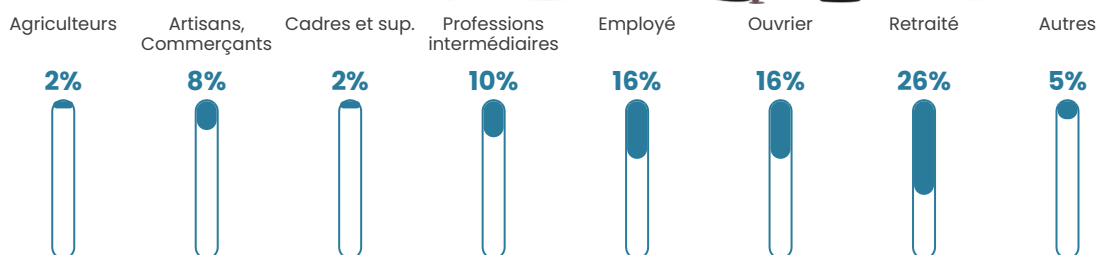

Pop densité

128 h/km²

Revenu moyen

23 180 €/an

Evolution du nombre d'habitants

Sources : Institut national de la statistique et des études économiques (insee) selon Les dernières parutions officielles de 2024 portant sur les années 2020, 2021 et 2022.

Tranche d'âge

Activité professionnelle

Niveau de diplôme

Composition des ménages

Profils électoraux

Premier tour

	Marine LE PEN	31.24 %
	Emmanuel MACRON	26.57 %
	Jean-Luc MÉLENCHON	14.45 %
	Valérie PÉCRESSÉ	5.59 %
	Yannick JADOT	5.36 %
	Éric ZEMMOUR	4.90 %
	Jean LASSALLE	4.20 %
	Anne HIDALGO	3.50 %
	Nicolas DUPONT-AIGNAN	1.86 %
	Fabien ROUSSEL	0.93 %
	Nathalie ARTHAUD	0.70 %
	Philippe POUTOU	0.70 %