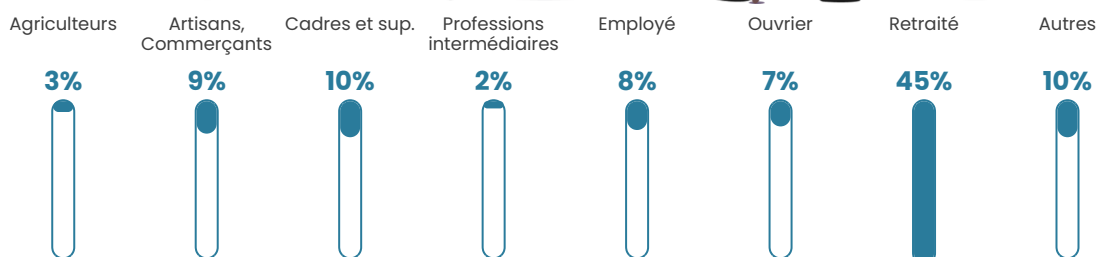

Pop densité

49 h/km²

Revenu moyen

24 670 €/an

Evolution du nombre d'habitants

Sources : Institut national de la statistique et des études économiques (insee) selon Les dernières parutions officielles de 2024 portant sur les années 2020, 2021 et 2022.

Tranche d'âge

Activité professionnelle

Niveau de diplôme

Composition des ménages

Profils électoraux

Premier tour

	Emmanuel MACRON	35.53 %
	Marine LE PEN	24.37 %
	Jean-Luc MÉLENCHON	17.26 %
	Jean LASSALLE	5.08 %
	Éric ZEMMOUR	5.08 %
	Yannick JADOT	3.55 %
	Fabien ROUSSEL	2.54 %
	Valérie PÉCRESSE	2.54 %
	Nicolas DUPONT- AIGNAN	2.54 %
	Anne HIDALGO	1.02 %
	Nathalie ARTHAUD	0.51 %
	Philippe POUTOU	0.00 %