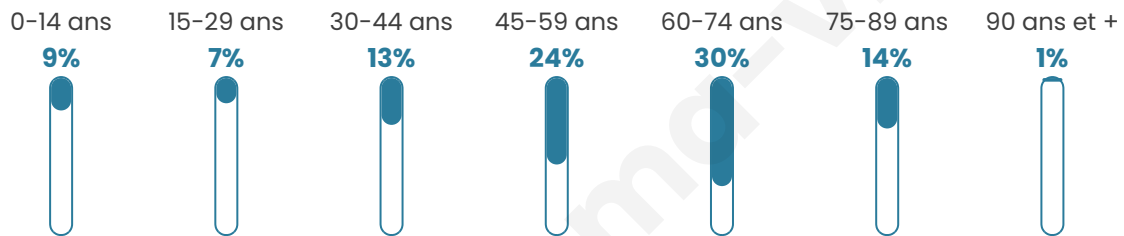

Nombre d'habitants

292

Age moyen

53 ans

Pop active

37.3%

Taux chômage

4.4%

Pop densité

49 h/km²

Revenu moyen

24 670 €/an

Evolution du nombre d'habitants

Sources : Institut national de la statistique et des études économiques (insee) selon Les dernières parutions officielles de 2024 portant sur les années 2020, 2021 et 2022.

Tranche d'âge

Activité professionnelle

Niveau de diplôme

Composition des ménages

Profils électoraux

Premier tour

	Emmanuel MACRON	35.53 %
	Marine LE PEN	24.37 %
	Jean-Luc MÉLENCHON	17.26 %
	Jean LASSALLE	5.08 %
	Éric ZEMMOUR	5.08 %
	Yannick JADOT	3.55 %
	Fabien ROUSSEL	2.54 %
	Valérie PÉCRESSE	2.54 %
	Nicolas DUPONT- AIGNAN	2.54 %
	Anne HIDALGO	1.02 %
	Nathalie ARTHAUD	0.51 %
	Philippe POUTOU	0.00 %