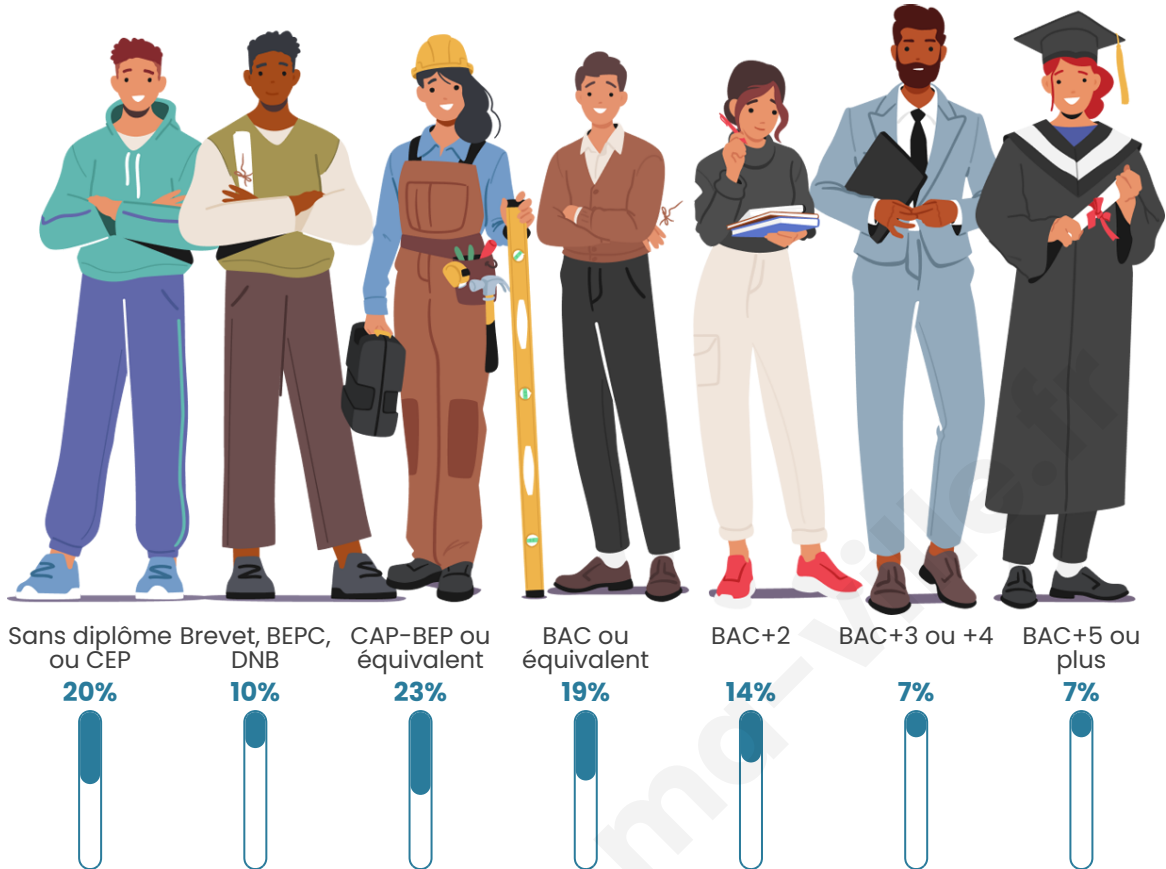

Nombre d'habitants

292

Age moyen

53 ans

Pop active

37.3%

Taux chômage

4.4%

Pop densité

49 h/km²

Revenu moyen

24 670 €/an

Evolution du nombre d'habitants

Sources : Institut national de la statistique et des études économiques (insee) selon Les dernières parutions officielles de 2024 portant sur les années 2020, 2021 et 2022.

Tranche d'âge

Activité professionnelle

Niveau de diplôme

Composition des ménages

Profils électoraux

Premier tour

	Emmanuel MACRON	35.53 %
	Marine LE PEN	24.37 %
	Jean-Luc MÉLENCHON	17.26 %
	Jean LASSALLE	5.08 %
	Éric ZEMMOUR	5.08 %
	Yannick JADOT	3.55 %
	Fabien ROUSSEL	2.54 %
	Valérie PÉCRESSE	2.54 %
	Nicolas DUPONT- AIGNAN	2.54 %
	Anne HIDALGO	1.02 %
	Nathalie ARTHAUD	0.51 %
	Philippe POUTOU	0.00 %