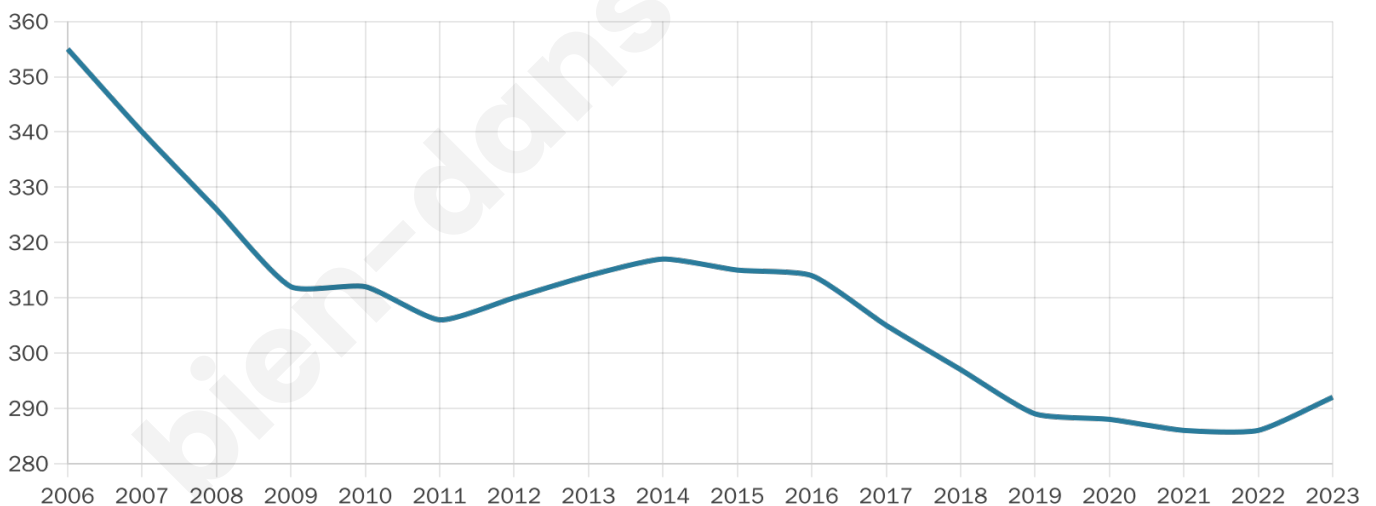

Nombre d'habitants

292

Age moyen

53 ans

Pop active

37.3%

Taux chômage

4.4%

Pop densité

49 h/km²

Revenu moyen

24 670 €/an

Evolution du nombre d'habitants

Sources : Institut national de la statistique et des études économiques (insee) selon Les dernières parutions officielles de 2024 portant sur les années 2020, 2021 et 2022.

Tranche d'âge

Activité professionnelle

Niveau de diplôme

Composition des ménages

Profils électoraux

Premier tour

	Emmanuel MACRON	35.53 %
	Marine LE PEN	24.37 %
	Jean-Luc MÉLENCHON	17.26 %
	Jean LASSALLE	5.08 %
	Éric ZEMMOUR	5.08 %
	Yannick JADOT	3.55 %
	Fabien ROUSSEL	2.54 %
	Valérie PÉCRESSE	2.54 %
	Nicolas DUPONT- AIGNAN	2.54 %
	Anne HIDALGO	1.02 %
	Nathalie ARTHAUD	0.51 %
	Philippe POUTOU	0.00 %