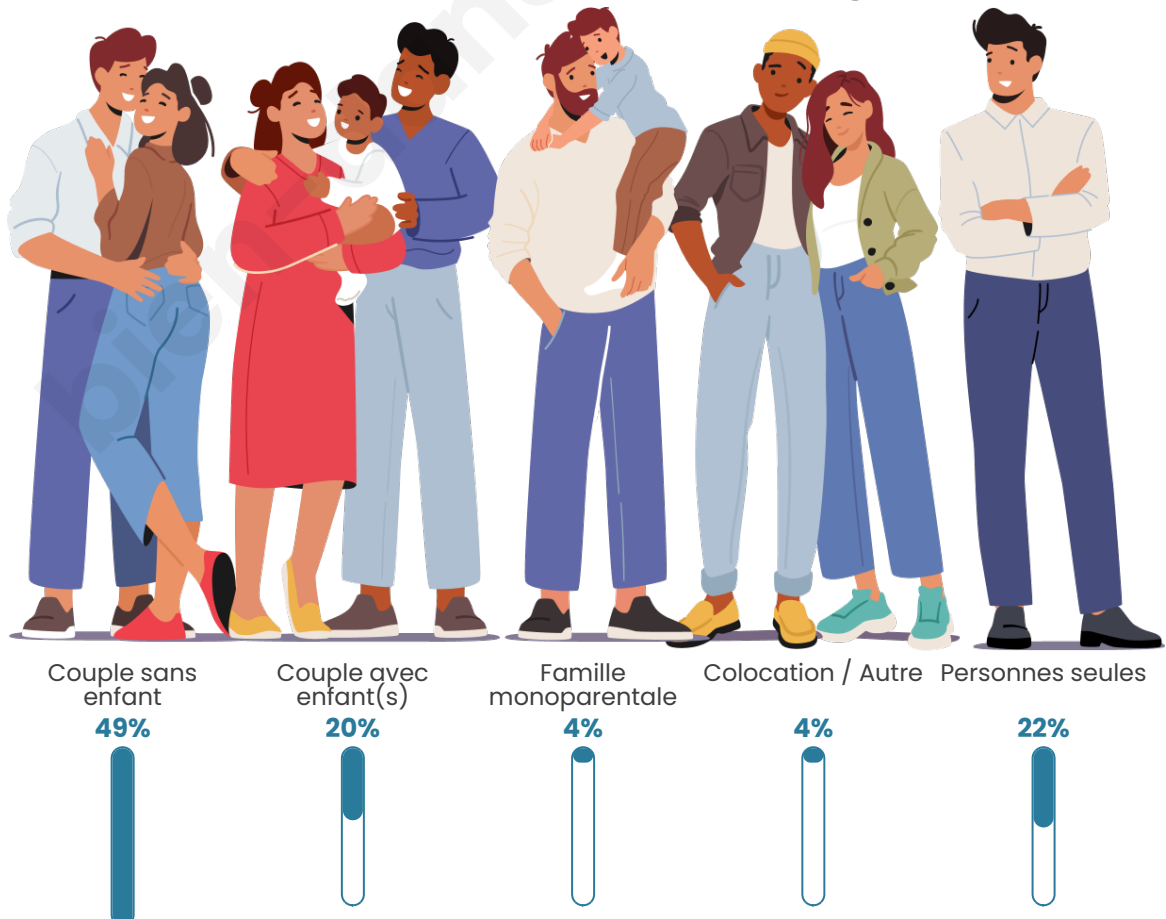

Nombre d'habitants

292

Age moyen

53 ans

Pop active

37.3%

Taux chômage

4.4%

Tranche d'âge

Activité professionnelle

Niveau de diplôme

Composition des ménages

Profils électoraux

Premier tour

	Emmanuel MACRON	35.53 %
	Marine LE PEN	24.37 %
	Jean-Luc MÉLENCHON	17.26 %
	Jean LASSALLE	5.08 %
	Éric ZEMMOUR	5.08 %
	Yannick JADOT	3.55 %
	Fabien ROUSSEL	2.54 %
	Valérie PÉCRESSE	2.54 %
	Nicolas DUPONT- AIGNAN	2.54 %
	Anne HIDALGO	1.02 %
	Nathalie ARTHAUD	0.51 %
	Philippe POUTOU	0.00 %