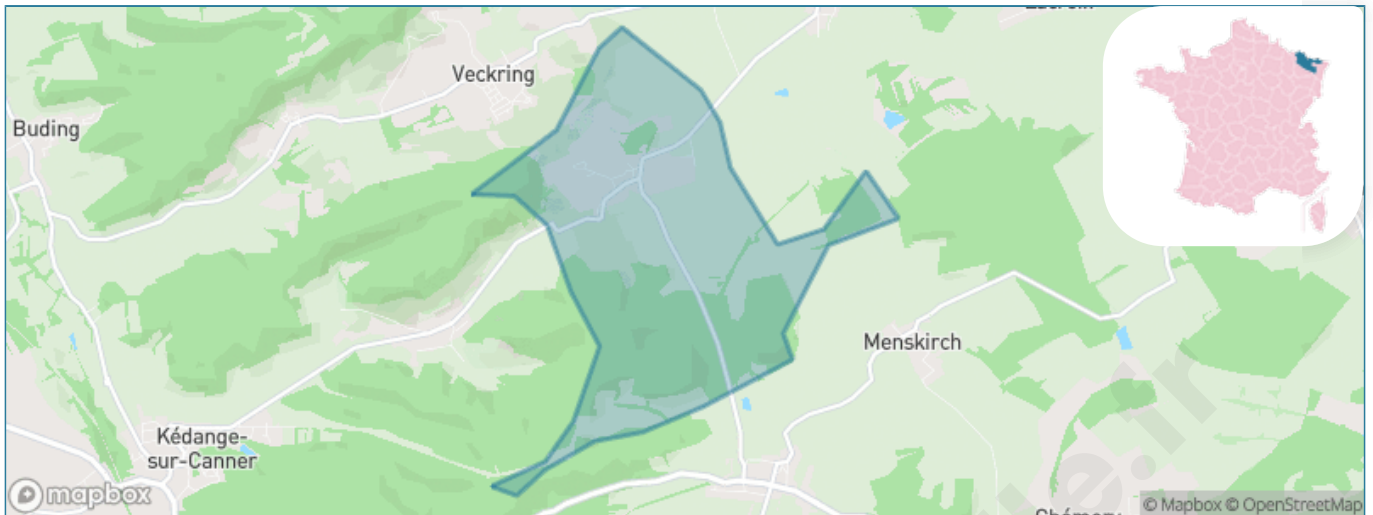

Version web

Ville de Kemplich

Présenté par

BIEN dans
ma **VILLE** 

Sommaire

Situation géographique	3
Statistiques sur la population	4
Evolution du nombre d'habitants	4
Tranche d'âge	5
0-14 ans	5
15-29 ans	5
30-44 ans	5
45-59 ans	5
60-74 ans	5
75-89 ans	5
90 ans et +	5
Activité professionnelle	5
Agriculteurs	5
Artisans, Commerçants	5
Cadres et sup.	5
Professions intermédiaires	5
Employé	5
Ouvrier	5
Retraité	5
Autres	5
Niveau de diplôme	6
Sans diplôme ou CEP	6
Brevet, BEPC, DNB	6
CAP-BEP ou équivalent	6
BAC ou équivalent	6
BAC+2	6
BAC+3 ou +4	6
BAC+5 ou plus	6
Composition des ménages	6
Couple sans enfant	6
Couple avec enfant(s)	6
Famille monoparentale	6
Colocation / Autre	6
Personnes seules	6
Profils électoraux	7
Premier tour	7
Sécurité	8
Evolution du nombre d'infractions	8
Pour comparer	9
Services à la population	10
Commerce	10
Éducation	10
Villes autour de Kemplich	11

Situation géographique

i Informations clés

- **Région** : Grand Est
- **Département** : Moselle
- **Code postal** : 57920
- **Superficie** : 5 km²

Statistiques sur la population

Nombre d'habitants

181

Age moyen