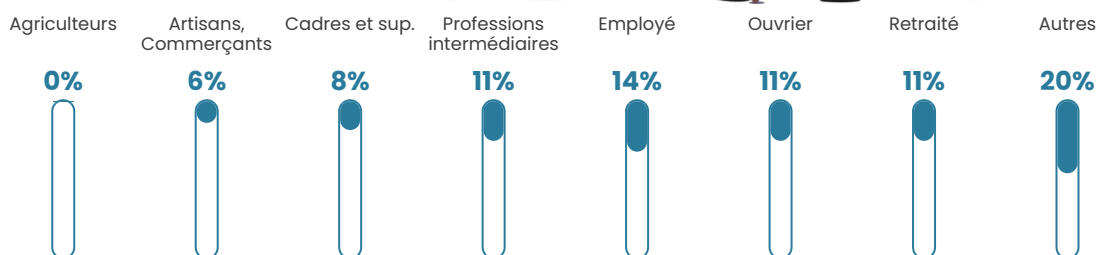

38 ans

Pop active

47%

Taux chômage

11.9%

Pop densité

36 h/km²

Revenu moyen

23 790 €/an

Evolution du nombre d'habitants

Sources : Institut national de la statistique et des études économiques (insee) selon Les dernières parutions officielles de 2024 portant sur les années 2020, 2021 et 2022.

Tranche d'âge

Activité professionnelle

Niveau de diplôme

Composition des ménages

Profils électoraux

Premier tour

	Marine LE PEN	31.58 %
	Emmanuel MACRON	18.42 %
	Jean-Luc MÉLENCHON	15.79 %
	Éric ZEMMOUR	14.91 %
	Jean LASSALLE	5.26 %
	Philippe POUTOU	4.39 %
	Nathalie ARTHAUD	2.63 %
	Anne HIDALGO	2.63 %
	Yannick JADOT	2.63 %
	Nicolas DUPONT-AIGNAN	1.75 %
	Fabien ROUSSEL	0.00 %
	Valérie PÉCRESSÉ	0.00 %