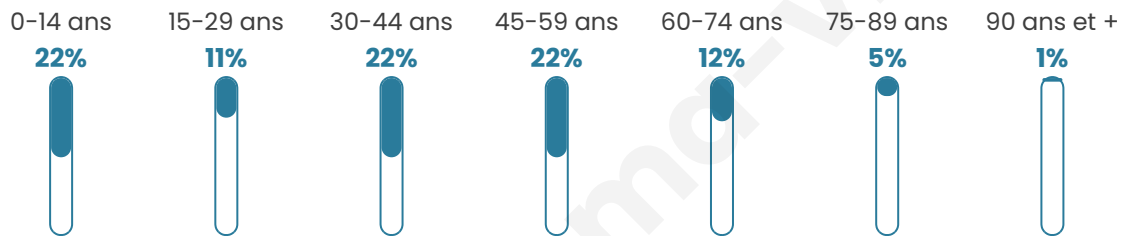

38 ans

Pop active

47%

Taux chômage

11.9%

Pop densité

36 h/km²

Revenu moyen

Tranche d'âge

Activité professionnelle

Niveau de diplôme

Composition des ménages

Profils électoraux

Premier tour

	Marine LE PEN	31.58 %
	Emmanuel MACRON	18.42 %
	Jean-Luc MÉLENCHON	15.79 %
	Éric ZEMMOUR	14.91 %
	Jean LASSALLE	5.26 %
	Philippe POUTOU	4.39 %
	Nathalie ARTHAUD	2.63 %
	Anne HIDALGO	2.63 %
	Yannick JADOT	2.63 %
	Nicolas DUPONT-AIGNAN	1.75 %
	Fabien ROUSSEL	0.00 %
	Valérie PÉCRESSÉ	0.00 %