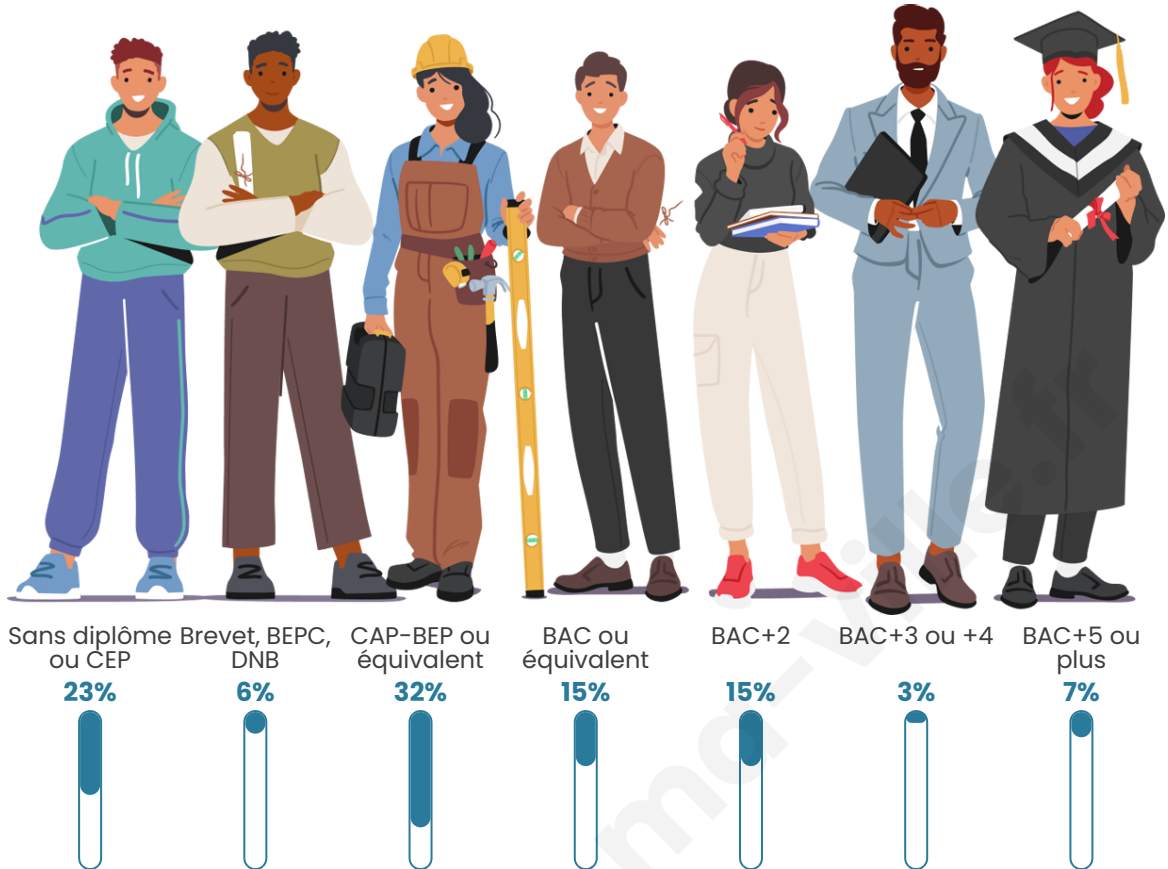

Tranche d'âge

Activité professionnelle

Niveau de diplôme

Composition des ménages

Profils électoraux

Premier tour

	Marine LE PEN	31.58 %
	Emmanuel MACRON	18.42 %
	Jean-Luc MÉLENCHON	15.79 %
	Éric ZEMMOUR	14.91 %
	Jean LASSALLE	5.26 %
	Philippe POUTOU	4.39 %
	Nathalie ARTHAUD	2.63 %
	Anne HIDALGO	2.63 %
	Yannick JADOT	2.63 %
	Nicolas DUPONT-AIGNAN	1.75 %
	Fabien ROUSSEL	0.00 %
	Valérie PÉCRESSÉ	0.00 %