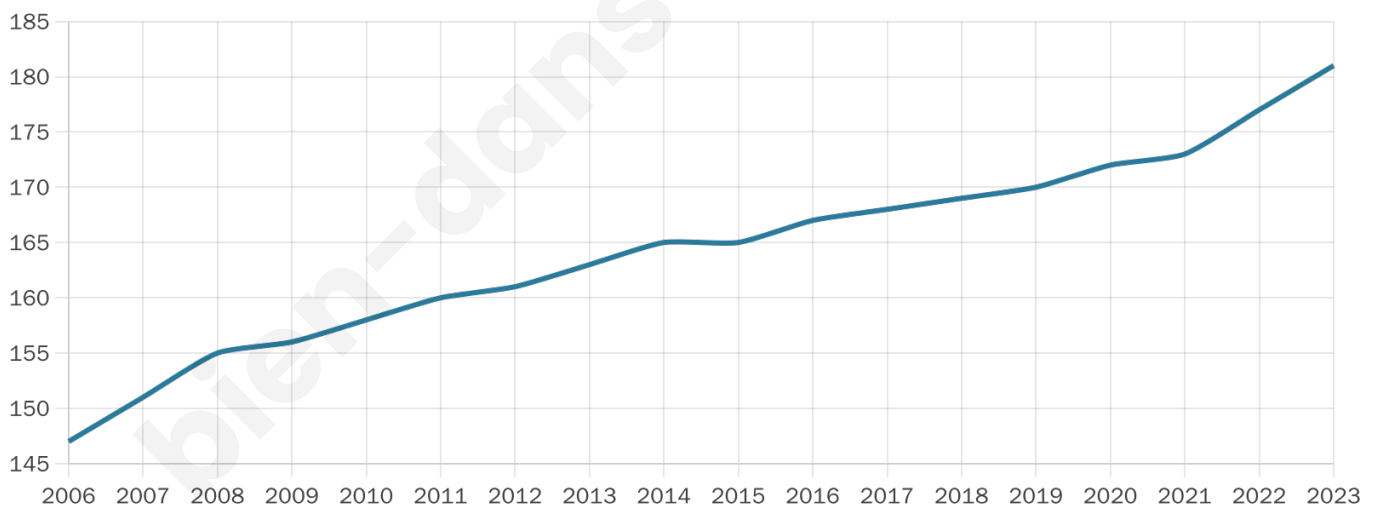

38 ans

Pop active

47%

Taux chômage

11.9%

Pop densité

36 h/km²

Revenu moyen

23 790 €/an

Evolution du nombre d'habitants

Sources : Institut national de la statistique et des études économiques (insee) selon Les dernières parutions officielles de 2024 portant sur les années 2020, 2021 et 2022.