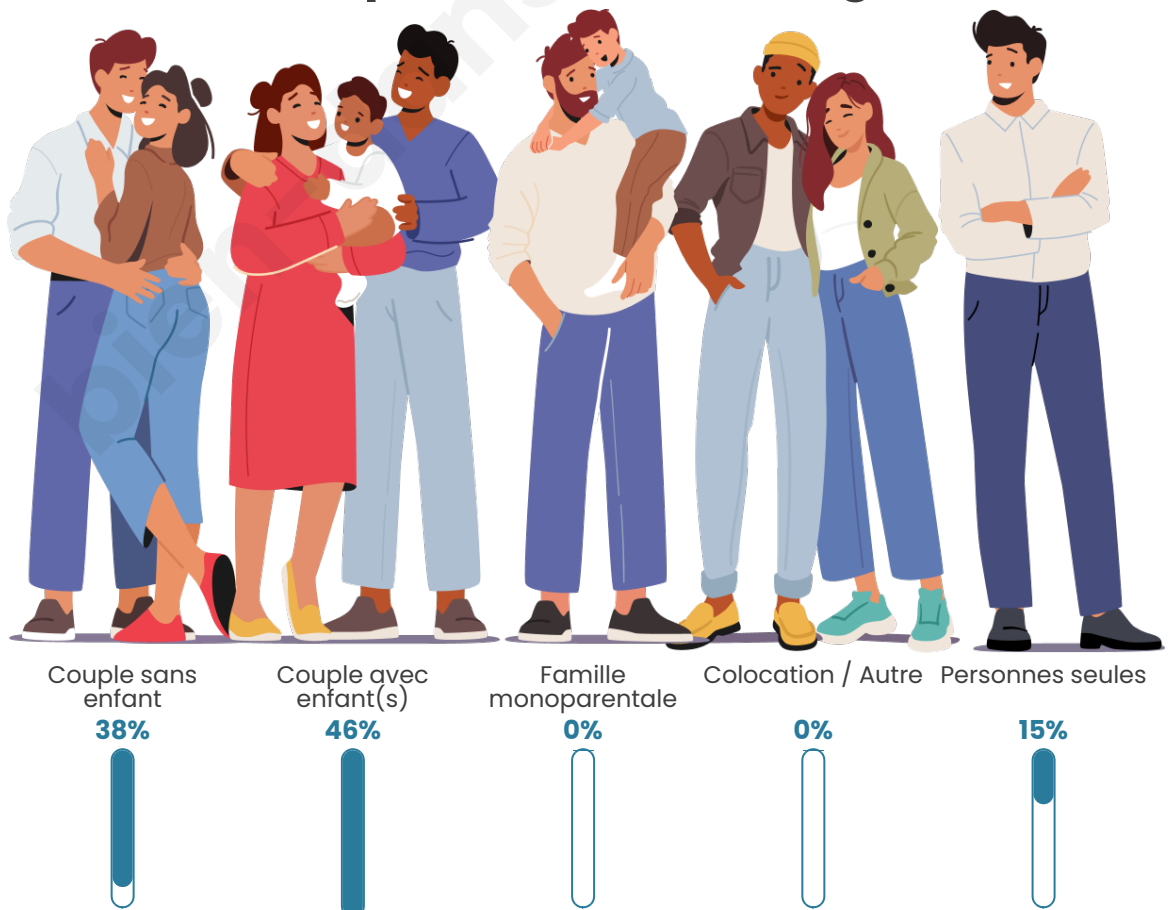

Tranche d'âge

Activité professionnelle

Niveau de diplôme

Composition des ménages

Profils électoraux

Premier tour

	Marine LE PEN	31.58 %
	Emmanuel MACRON	18.42 %
	Jean-Luc MÉLENCHON	15.79 %
	Éric ZEMMOUR	14.91 %
	Jean LASSALLE	5.26 %
	Philippe POUTOU	4.39 %
	Nathalie ARTHAUD	2.63 %
	Anne HIDALGO	2.63 %
	Yannick JADOT	2.63 %
	Nicolas DUPONT-AIGNAN	1.75 %
	Fabien ROUSSEL	0.00 %
	Valérie PÉCRESSÉ	0.00 %