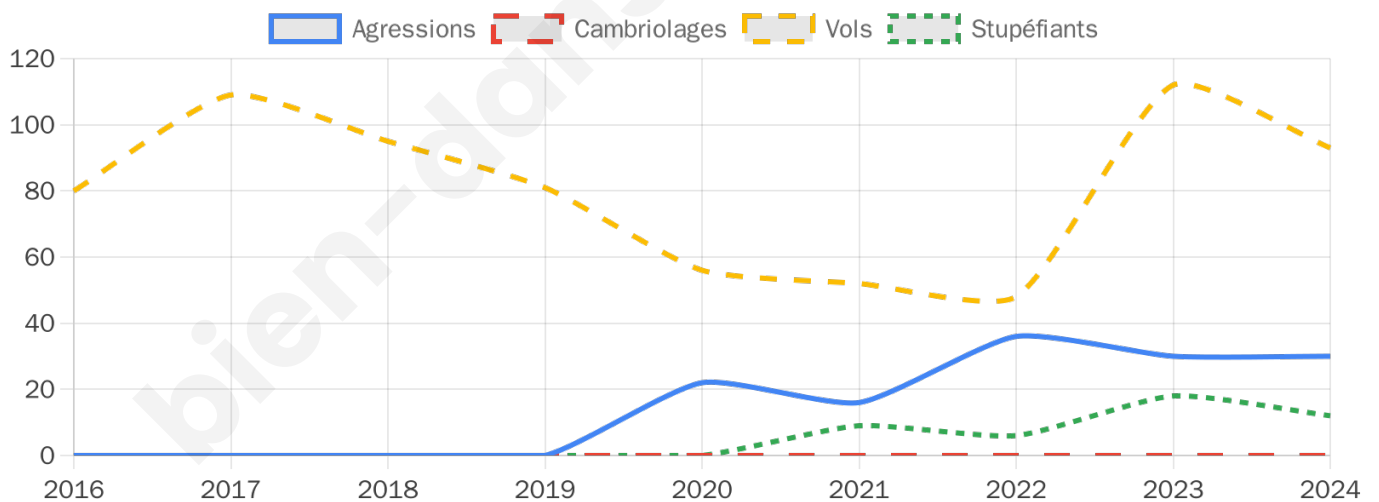

3 618 inscrits

Participation : 77.34%

Votes blancs : 1.54%

Votes nuls : 0.71%

Second tour

	Emmanuel MACRON	57,94 %
	Marine LE PEN	42,06 %

3 618 inscrits

Participation : 77.5%

Votes blancs : 5.1%

Votes nuls : 1.46%

Sécurité

Agressions physiques / sexuelles

30

Cambriolages

0

Vols / dégradations

93

Stupéfiants

12

Evolution du nombre d'infractions

Pour comparer

(en proportion du nombre d'habitants)

Sources : Bases statistiques communale, départementale et régionale de la délinquance enregistrée par la police et la gendarmerie nationales selon les dernières parutions officielles de 2025 portant sur l'année 2024 ([data.gouv](https://data.gouv.fr)).