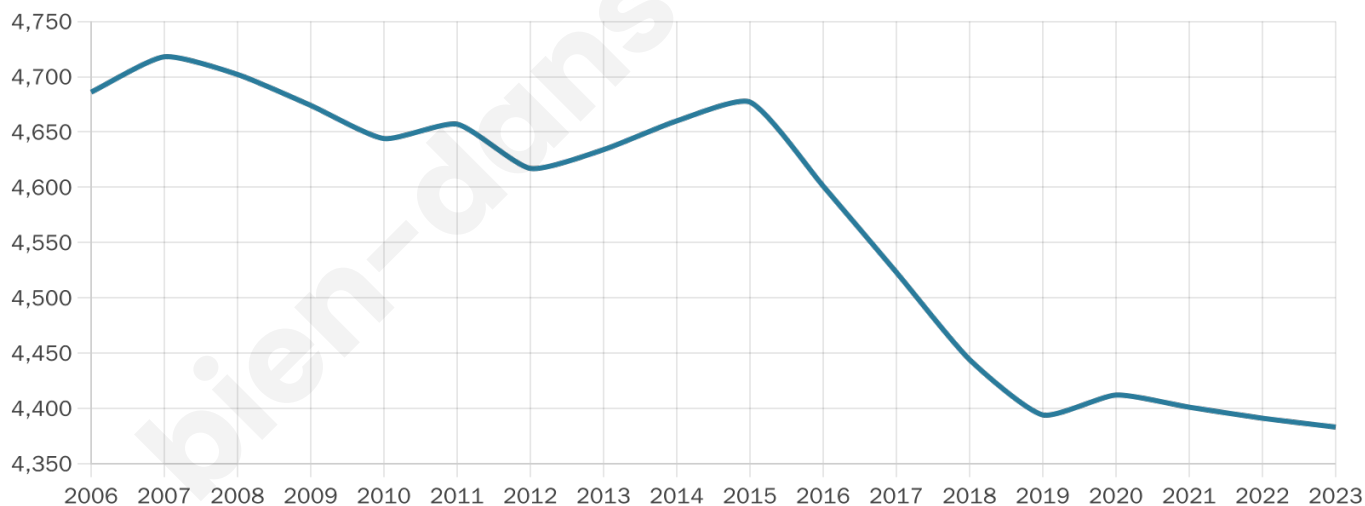

Version web

Ville de Kayzersberg Vignoble

Présenté par

BIEN dans
ma **VILLE** 

Sommaire

Situation géographique	3
Statistiques sur la population	4
Evolution du nombre d'habitants	4
Tranche d'âge	5
0-14 ans	5
15-29 ans	5
30-44 ans	5
45-59 ans	5
60-74 ans	5
75-89 ans	5
90 ans et +	5
Activité professionnelle	5
Agriculteurs	5
Artisans, Commerçants	5
Cadres et sup.	5
Professions intermédiaires	5
Employé	5
Ouvrier	5
Retraité	5
Autres	5
Niveau de diplôme	6
Sans diplôme ou CEP	6
Brevet, BEPC, DNB	6
CAP-BEP ou équivalent	6
BAC ou équivalent	6
BAC+2	6
BAC+3 ou +4	6
BAC+5 ou plus	6
Composition des ménages	6
Couple sans enfant	6
Couple avec enfant(s)	6
Famille monoparentale	6
Colocation / Autre	6
Personnes seules	6
Profils électoraux	7
Premier tour	7
Sécurité	8
Evolution du nombre d'infractions	8
Pour comparer	9
Services à la population	10
Commerce	10
Éducation	10
Villes autour de Kaysersberg Vignoble	11
Avis sur la ville de Kaysersberg Vignoble	12
Moyenne par critère	12
Villes autour de Kaysersberg Vignoble	12
Répartition des avis par note	12
Répartition des avis par note	12

Age moyen

45 ans

Pop active

48.8%

Taux chômage

6.6%

Pop densité

125 h/km²

Revenu moyen

25 560 €/an

Evolution du nombre d'habitants

Sources : Institut national de la statistique et des études économiques (insee) selon Les dernières parutions officielles de 2024 portant sur les années 2020, 2021 et 2022.