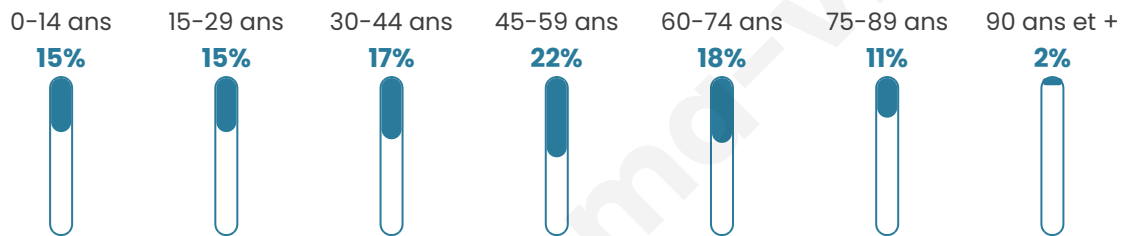

Age moyen

45 ans

Pop active

48.8%

Taux chômage

6.6%

Pop densité

125 h/km²

Revenu moyen

25 560 €/an

Evolution du nombre d'habitants

Sources : Institut national de la statistique et des études économiques (insee) selon Les dernières parutions officielles de 2024 portant sur les années 2020, 2021 et 2022.

Tranche d'âge

Activité professionnelle

Niveau de diplôme

Composition des ménages

Profils électoraux

Premier tour

	Emmanuel MACRON	34.15 %
	Marine LE PEN	26.03 %
	Jean-Luc MÉLENCHON	12.47 %
	Éric ZEMMOUR	6.18 %
	Yannick JADOT	5.78 %
	Valérie PÉCRESE	4.83 %
	Nicolas DUPONT- AIGNAN	3.99 %
	Jean LASSALLE	2.63 %
	Fabien ROUSSEL	1.32 %
	Anne HIDALGO	1.13 %
	Philippe POUTOU	0.80 %
	Nathalie ARTHAUD	0.69 %