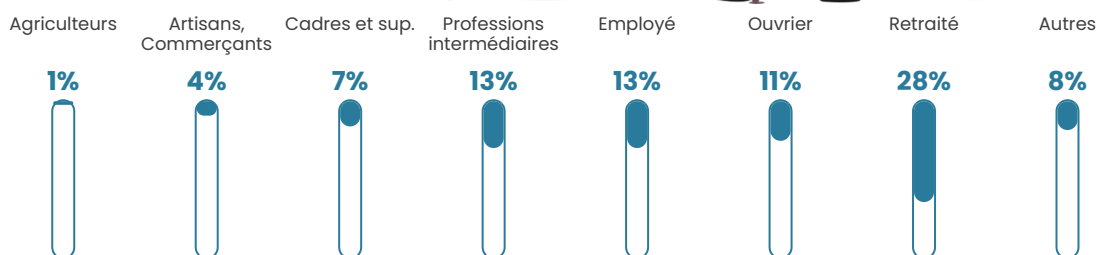

Age moyen

45 ans

Pop active

48.8%

Taux chômage

6.6%

Pop densité

125 h/km²

Revenu moyen

25 560 €/an

Evolution du nombre d'habitants

Sources : Institut national de la statistique et des études économiques (insee) selon Les dernières parutions officielles de 2024 portant sur les années 2020, 2021 et 2022.

Tranche d'âge

Activité professionnelle

Niveau de diplôme

Composition des ménages

Profils électoraux

Premier tour

	Emmanuel MACRON	34.15 %
	Marine LE PEN	26.03 %
	Jean-Luc MÉLENCHON	12.47 %
	Éric ZEMMOUR	6.18 %
	Yannick JADOT	5.78 %
	Valérie PÉCRESE	4.83 %
	Nicolas DUPONT- AIGNAN	3.99 %
	Jean LASSALLE	2.63 %
	Fabien ROUSSEL	1.32 %
	Anne HIDALGO	1.13 %
	Philippe POUTOU	0.80 %
	Nathalie ARTHAUD	0.69 %