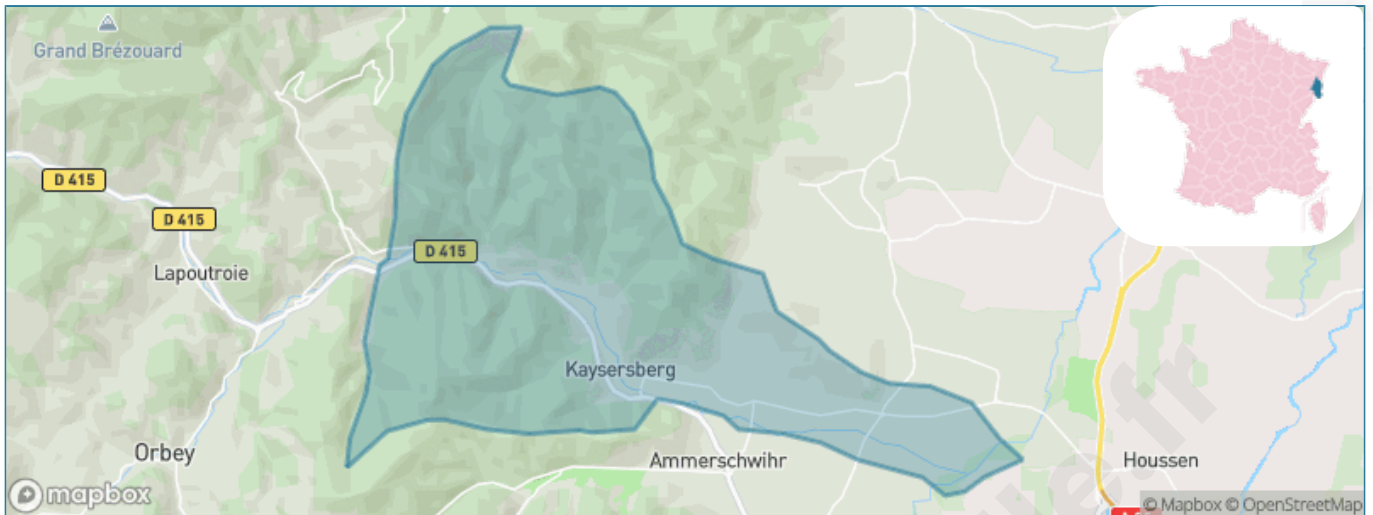

Version web

Ville de Kayzersberg Vignoble

Présenté par

BIEN dans
ma **VILLE** 

Sommaire

Situation géographique	3
Statistiques sur la population	4
Evolution du nombre d'habitants	4
Tranche d'âge	5
0-14 ans	5
15-29 ans	5
30-44 ans	5
45-59 ans	5
60-74 ans	5
75-89 ans	5
90 ans et +	5
Activité professionnelle	5
Agriculteurs	5
Artisans, Commerçants	5
Cadres et sup.	5
Professions intermédiaires	5
Employé	5
Ouvrier	5
Retraité	5
Autres	5
Niveau de diplôme	6
Sans diplôme ou CEP	6
Brevet, BEPC, DNB	6
CAP-BEP ou équivalent	6
BAC ou équivalent	6
BAC+2	6
BAC+3 ou +4	6
BAC+5 ou plus	6
Composition des ménages	6
Couple sans enfant	6
Couple avec enfant(s)	6
Famille monoparentale	6
Colocation / Autre	6
Personnes seules	6
Profils électoraux	7
Premier tour	7
Sécurité	8
Evolution du nombre d'infractions	8
Pour comparer	9
Services à la population	10
Commerce	10
Éducation	10
Villes autour de Kaysersberg Vignoble	11
Avis sur la ville de Kaysersberg Vignoble	12
Moyenne par critère	12
Villes autour de Kaysersberg Vignoble	12
Répartition des avis par note	12
Répartition des avis par note	12

Situation géographique

i Informations clés

- **Région** : Grand Est
- **Département** : Haut-Rhin
- **Code postal** : 68240
- **Superficie** : 35 km²

Statistiques sur la population

Nombre d'habitants

4 383