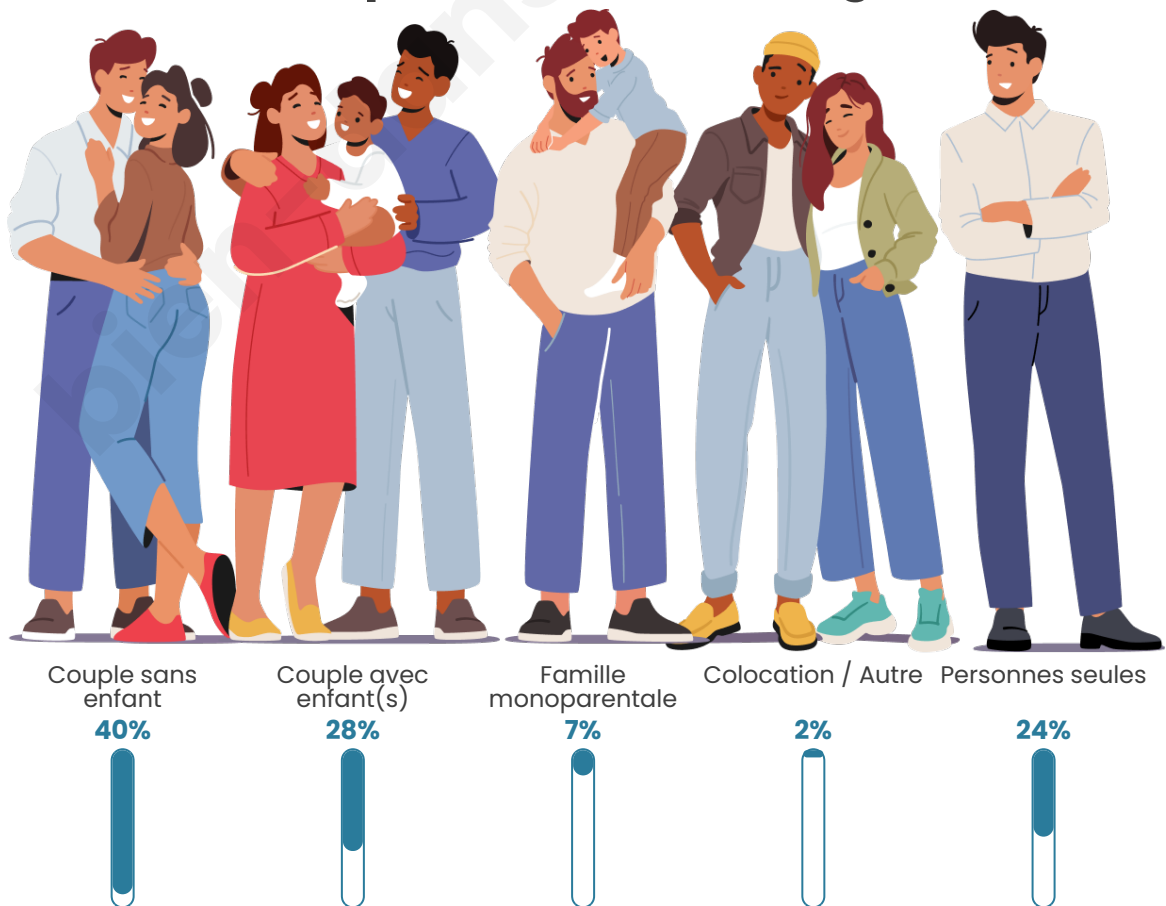

Tranche d'âge

Activité professionnelle

Niveau de diplôme

Composition des ménages

Profils électoraux

Premier tour

	Emmanuel MACRON	34.15 %
	Marine LE PEN	26.03 %
	Jean-Luc MÉLENCHON	12.47 %
	Éric ZEMMOUR	6.18 %
	Yannick JADOT	5.78 %
	Valérie PÉCRESE	4.83 %
	Nicolas DUPONT- AIGNAN	3.99 %
	Jean LASSALLE	2.63 %
	Fabien ROUSSEL	1.32 %
	Anne HIDALGO	1.13 %
	Philippe POUTOU	0.80 %
	Nathalie ARTHAUD	0.69 %