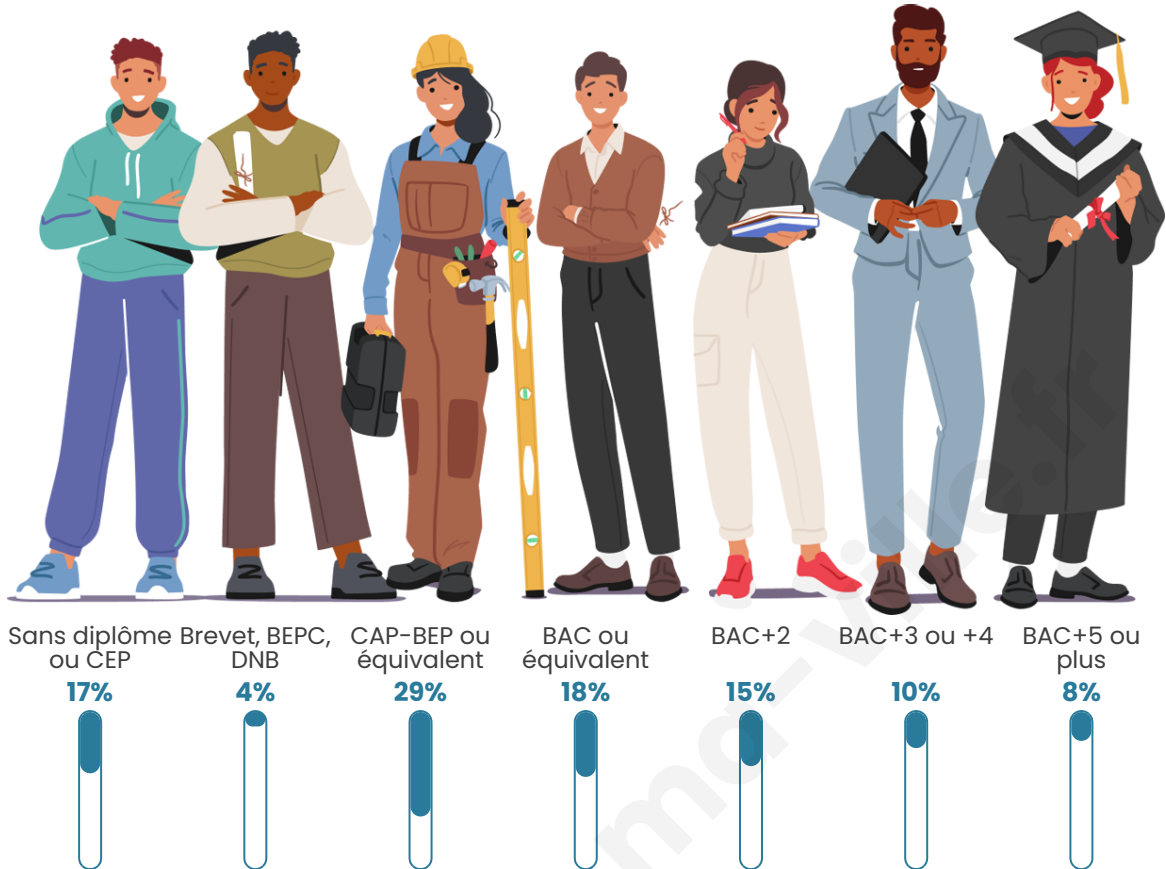

Age moyen

45 ans

Pop active

48.8%

Taux chômage

6.6%

Pop densité

125 h/km²

Tranche d'âge

Activité professionnelle

Niveau de diplôme

Composition des ménages

Profils électoraux

Premier tour

	Emmanuel MACRON	34.15 %
	Marine LE PEN	26.03 %
	Jean-Luc MÉLENCHON	12.47 %
	Éric ZEMMOUR	6.18 %
	Yannick JADOT	5.78 %
	Valérie PÉCRESE	4.83 %
	Nicolas DUPONT- AIGNAN	3.99 %
	Jean LASSALLE	2.63 %
	Fabien ROUSSEL	1.32 %
	Anne HIDALGO	1.13 %
	Philippe POUTOU	0.80 %
	Nathalie ARTHAUD	0.69 %