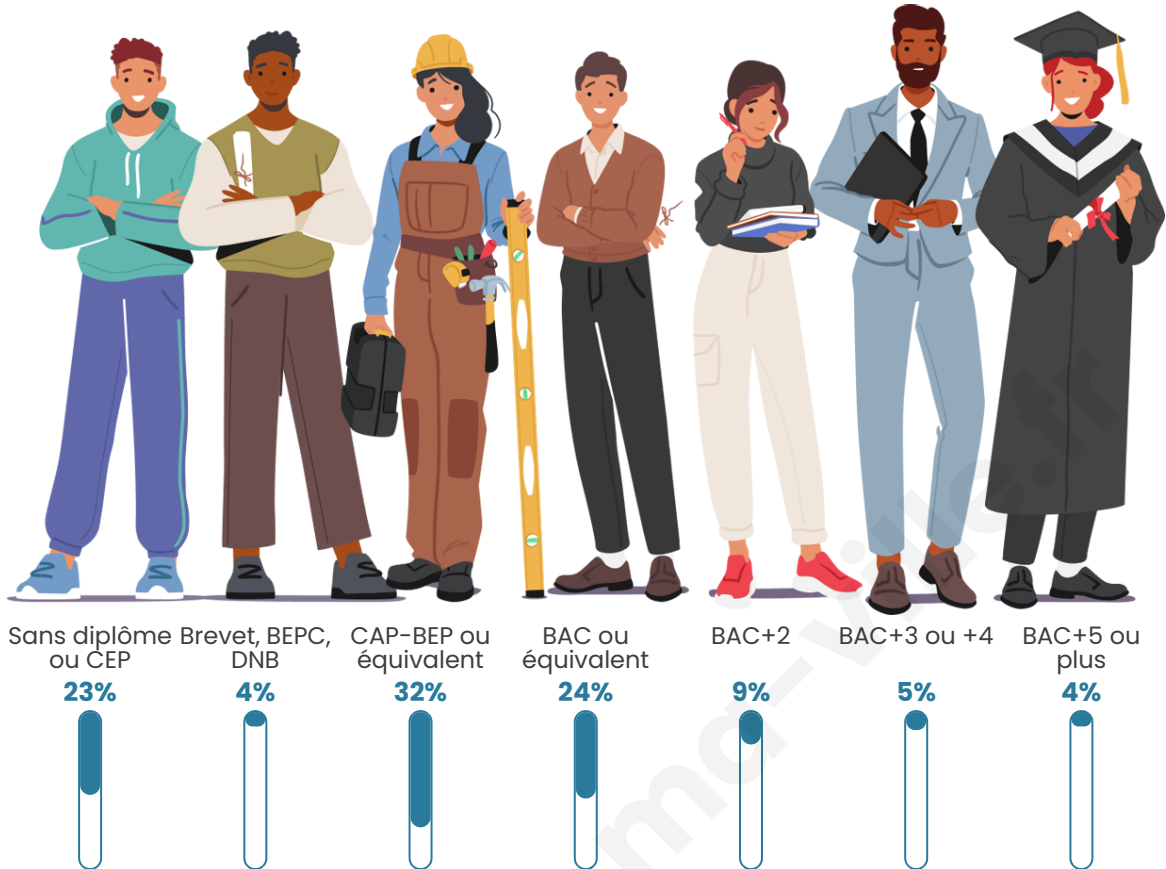

Tranche d'âge

Activité professionnelle

Niveau de diplôme

Composition des ménages

Profils électoraux

Premier tour

	Marine LE PEN	39.02 %
	Emmanuel MACRON	21.95 %
	Éric ZEMMOUR	8.94 %
	Jean-Luc MÉLENCHON	8.54 %
	Nicolas DUPONT-AIGNAN	7.32 %
	Jean LASSALLE	6.10 %
	Valérie PÉCRESSÉ	3.25 %
	Fabien ROUSSEL	1.63 %
	Yannick JADOT	1.63 %
	Philippe POUTOU	0.81 %
	Nathalie ARTHAUD	0.41 %
	Anne HIDALGO	0.41 %