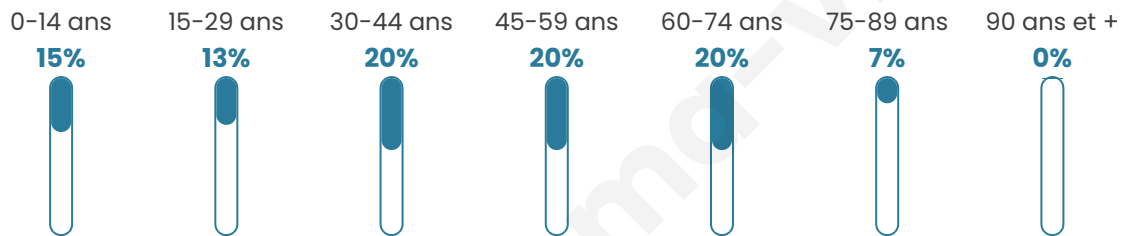

43 ans

Pop active

47.3%

Taux chômage

8.9%

Pop densité

53 h/km²

Revenu moyen

22 310 €/an

Evolution du nombre d'habitants

Sources : Institut national de la statistique et des études économiques (insee) selon Les dernières parutions officielles de 2024 portant sur les années 2020, 2021 et 2022.

Tranche d'âge

Activité professionnelle

Niveau de diplôme

Composition des ménages

Profils électoraux

Premier tour

	Marine LE PEN	39.02 %
	Emmanuel MACRON	21.95 %
	Éric ZEMMOUR	8.94 %
	Jean-Luc MÉLENCHON	8.54 %
	Nicolas DUPONT-AIGNAN	7.32 %
	Jean LASSALLE	6.10 %
	Valérie PÉCRESSÉ	3.25 %
	Fabien ROUSSEL	1.63 %
	Yannick JADOT	1.63 %
	Philippe POUTOU	0.81 %
	Nathalie ARTHAUD	0.41 %
	Anne HIDALGO	0.41 %