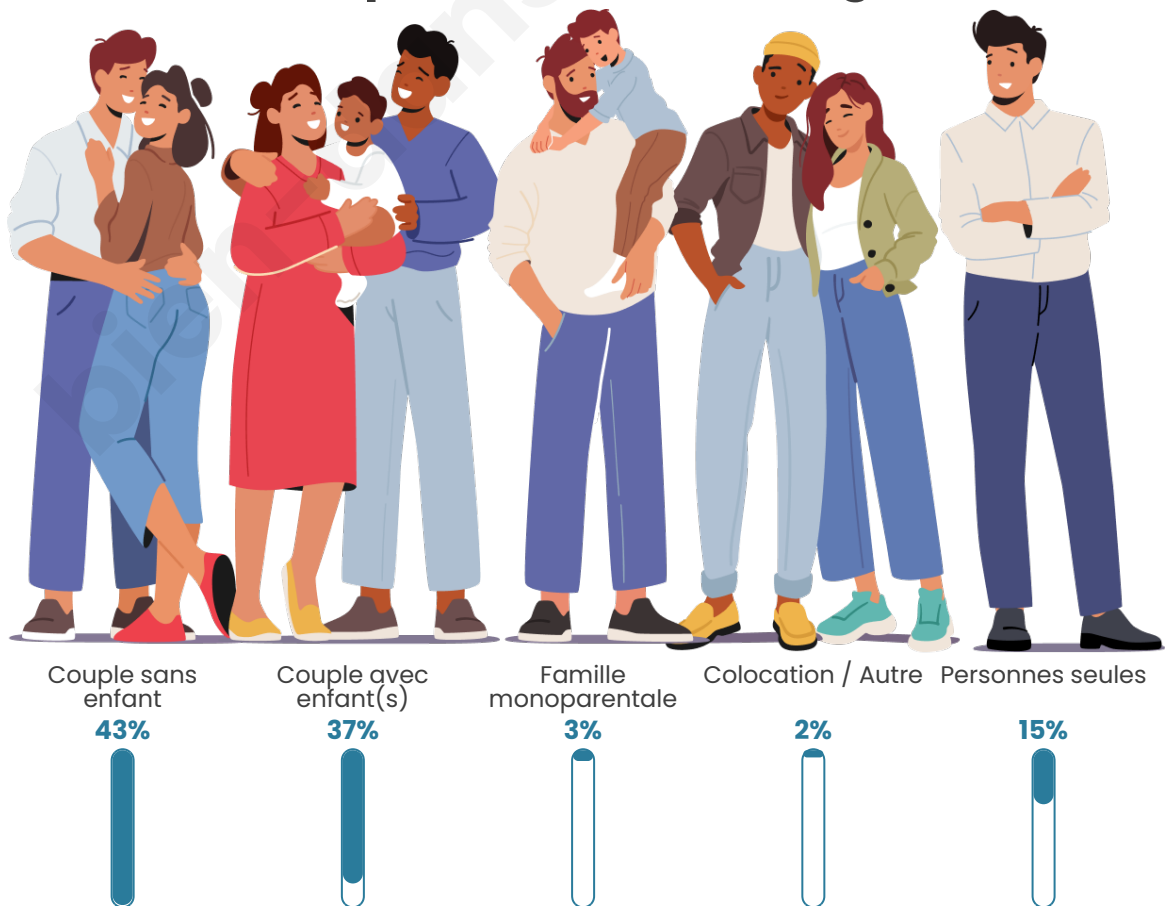

Tranche d'âge

Activité professionnelle

Niveau de diplôme

Composition des ménages

Profils électoraux

Premier tour

	Marine LE PEN	39.02 %
	Emmanuel MACRON	21.95 %
	Éric ZEMMOUR	8.94 %
	Jean-Luc MÉLENCHON	8.54 %
	Nicolas DUPONT-AIGNAN	7.32 %
	Jean LASSALLE	6.10 %
	Valérie PÉCRESSÉ	3.25 %
	Fabien ROUSSEL	1.63 %
	Yannick JADOT	1.63 %
	Philippe POUTOU	0.81 %
	Nathalie ARTHAUD	0.41 %
	Anne HIDALGO	0.41 %