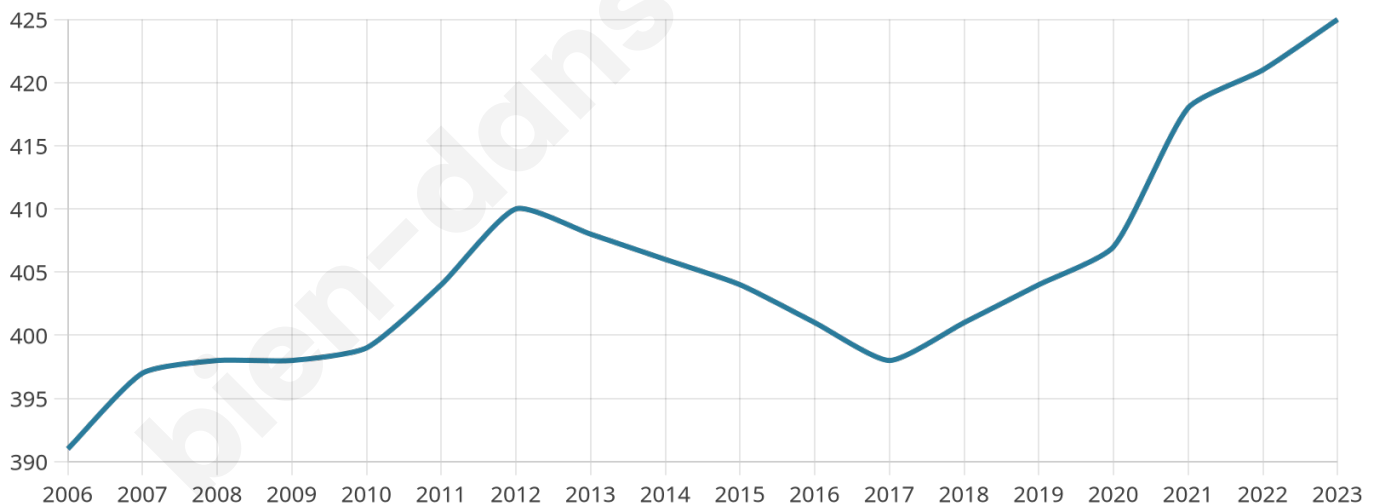

Version web

Ville de Kappelkinger

Présenté par

BIEN dans
ma **VILLE** 

Sommaire

Situation géographique	3
Statistiques sur la population	4
Evolution du nombre d'habitants	4
Tranche d'âge	5
0-14 ans	5
15-29 ans	5
30-44 ans	5
45-59 ans	5
60-74 ans	5
75-89 ans	5
90 ans et +	5
Activité professionnelle	5
Agriculteurs	5
Artisans, Commerçants	5
Cadres et sup.	5
Professions intermédiaires	5
Employé	5
Ouvrier	5
Retraité	5
Autres	5
Niveau de diplôme	6
Sans diplôme ou CEP	6
Brevet, BEPC, DNB	6
CAP-BEP ou équivalent	6
BAC ou équivalent	6
BAC+2	6
BAC+3 ou +4	6
BAC+5 ou plus	6
Composition des ménages	6
Couple sans enfant	6
Couple avec enfant(s)	6
Famille monoparentale	6
Colocation / Autre	6
Personnes seules	6
Profils électoraux	7
Premier tour	7
Sécurité	8
Evolution du nombre d'infractions	8
Pour comparer	9
Services à la population	10
Commerce	10
Éducation	10
Villes autour de Kappelkingen	12

43 ans

Pop active

47.3%

Taux chômage

8.9%

Pop densité

53 h/km²

Revenu moyen

22 310 €/an

Evolution du nombre d'habitants

Sources : Institut national de la statistique et des études économiques (insee) selon Les dernières parutions officielles de 2024 portant sur les années 2020, 2021 et 2022.