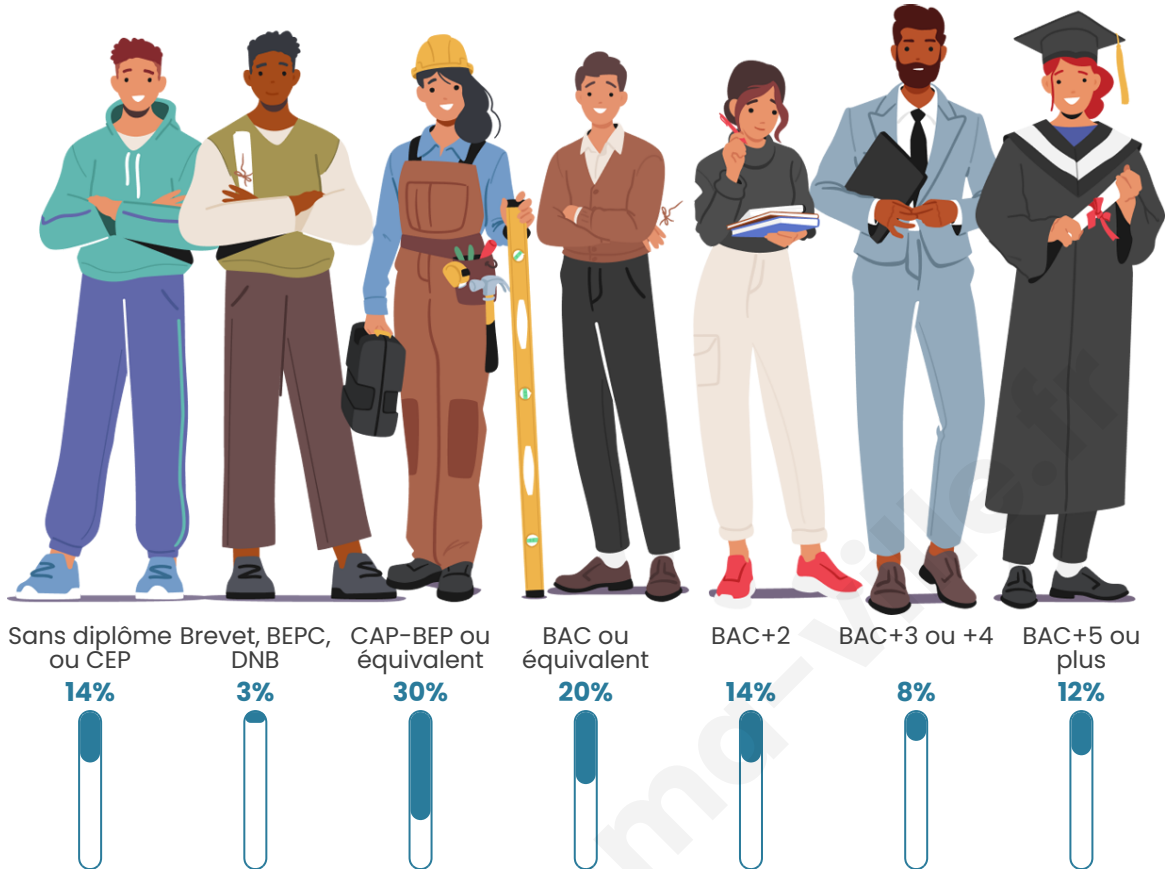

42 ans

Pop active

53.9%

Taux chômage

7.6%

Pop densité

115 h/km²

Revenu moyen

Tranche d'âge

Activité professionnelle

Niveau de diplôme

Composition des ménages

Profils électoraux

Premier tour

	Emmanuel MACRON	42.04 %
	Marine LE PEN	21.93 %
	Éric ZEMMOUR	9.66 %
	Yannick JADOT	6.27 %
	Valérie PÉCRESSE	5.74 %
	Nicolas DUPONT- AIGNAN	5.48 %
	Jean-Luc MÉLENCHON	4.70 %
	Jean LASSALLE	2.09 %
	Anne HIDALGO	1.04 %
	Philippe POUTOU	0.78 %
	Nathalie ARTHAUD	0.26 %
	Fabien ROUSSEL	0.00 %