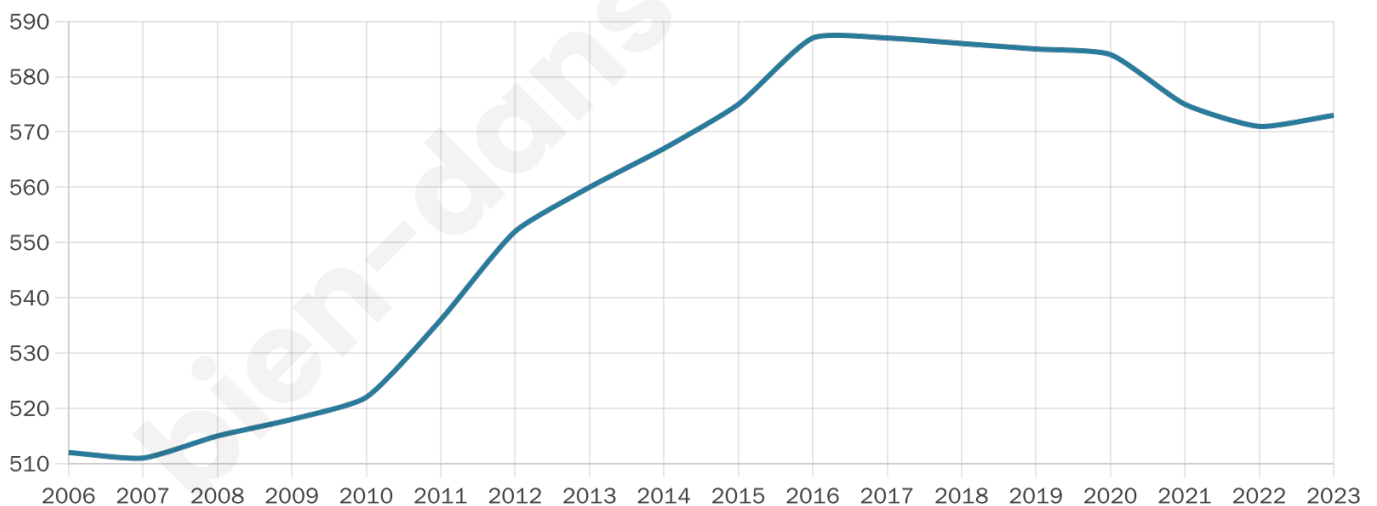

42 ans

Pop active

53.9%

Taux chômage

7.6%

Pop densité

115 h/km²

Revenu moyen

40 150 €/an

Evolution du nombre d'habitants

Sources : Institut national de la statistique et des études économiques (insee) selon Les dernières parutions officielles de 2024 portant sur les années 2020, 2021 et 2022.