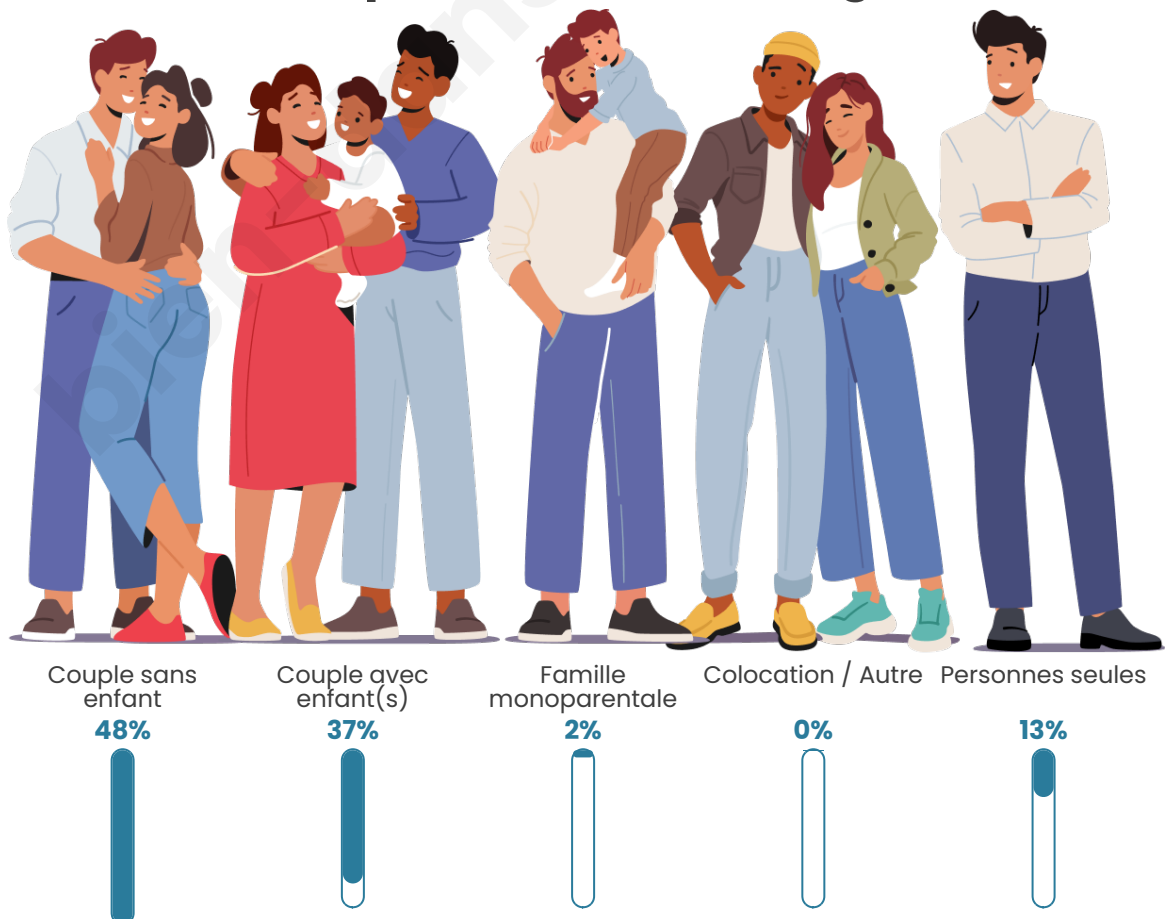

Tranche d'âge

Activité professionnelle

Niveau de diplôme

Composition des ménages

Profils électoraux

Premier tour

	Emmanuel MACRON	42.04 %
	Marine LE PEN	21.93 %
	Éric ZEMMOUR	9.66 %
	Yannick JADOT	6.27 %
	Valérie PÉCRESSE	5.74 %
	Nicolas DUPONT- AIGNAN	5.48 %
	Jean-Luc MÉLENCHON	4.70 %
	Jean LASSALLE	2.09 %
	Anne HIDALGO	1.04 %
	Philippe POUTOU	0.78 %
	Nathalie ARTHAUD	0.26 %
	Fabien ROUSSEL	0.00 %