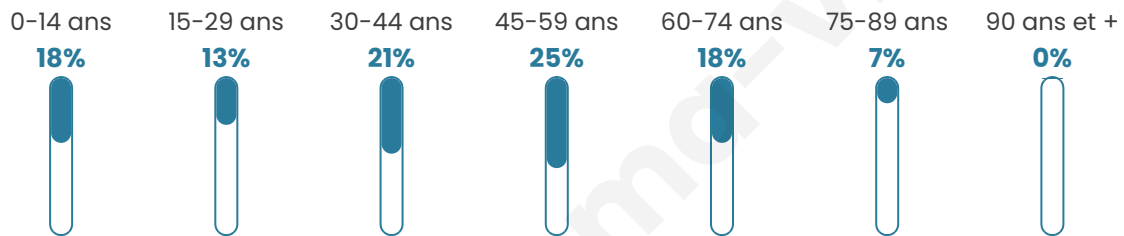

42 ans

Pop active

53.9%

Taux chômage

7.6%

Pop densité

115 h/km²

Revenu moyen

Tranche d'âge

Activité professionnelle

Niveau de diplôme

Composition des ménages

Profils électoraux

Premier tour

	Emmanuel MACRON	42.04 %
	Marine LE PEN	21.93 %
	Éric ZEMMOUR	9.66 %
	Yannick JADOT	6.27 %
	Valérie PÉCRESSE	5.74 %
	Nicolas DUPONT- AIGNAN	5.48 %
	Jean-Luc MÉLENCHON	4.70 %
	Jean LASSALLE	2.09 %
	Anne HIDALGO	1.04 %
	Philippe POUTOU	0.78 %
	Nathalie ARTHAUD	0.26 %
	Fabien ROUSSEL	0.00 %