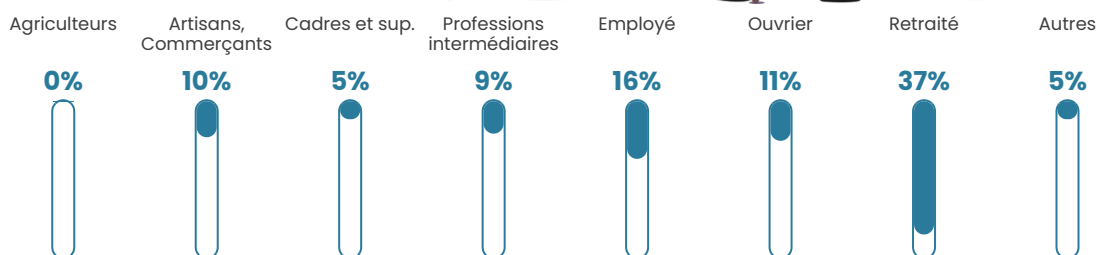

Revenu moyen

21 820 €/an

Evolution du nombre d'habitants

Sources : Institut national de la statistique et des études économiques (insee) selon Les dernières parutions officielles de 2024 portant sur les années 2020, 2021 et 2022.

Tranche d'âge

Activité professionnelle

Niveau de diplôme

Composition des ménages

Profils électoraux

Premier tour

	Emmanuel MACRON	37.72 %
	Marine LE PEN	14.04 %
	Jean-Luc MÉLENCHON	14.04 %
	Éric ZEMMOUR	11.40 %
	Jean LASSALLE	10.96 %
	Valérie PÉCRESSÉ	3.95 %
	Fabien ROUSSEL	3.07 %
	Nicolas DUPONT- AIGNAN	1.75 %
	Yannick JADOT	1.32 %
	Nathalie ARTHAUD	0.88 %
	Anne HIDALGO	0.88 %
	Philippe POUTOU	0.00 %