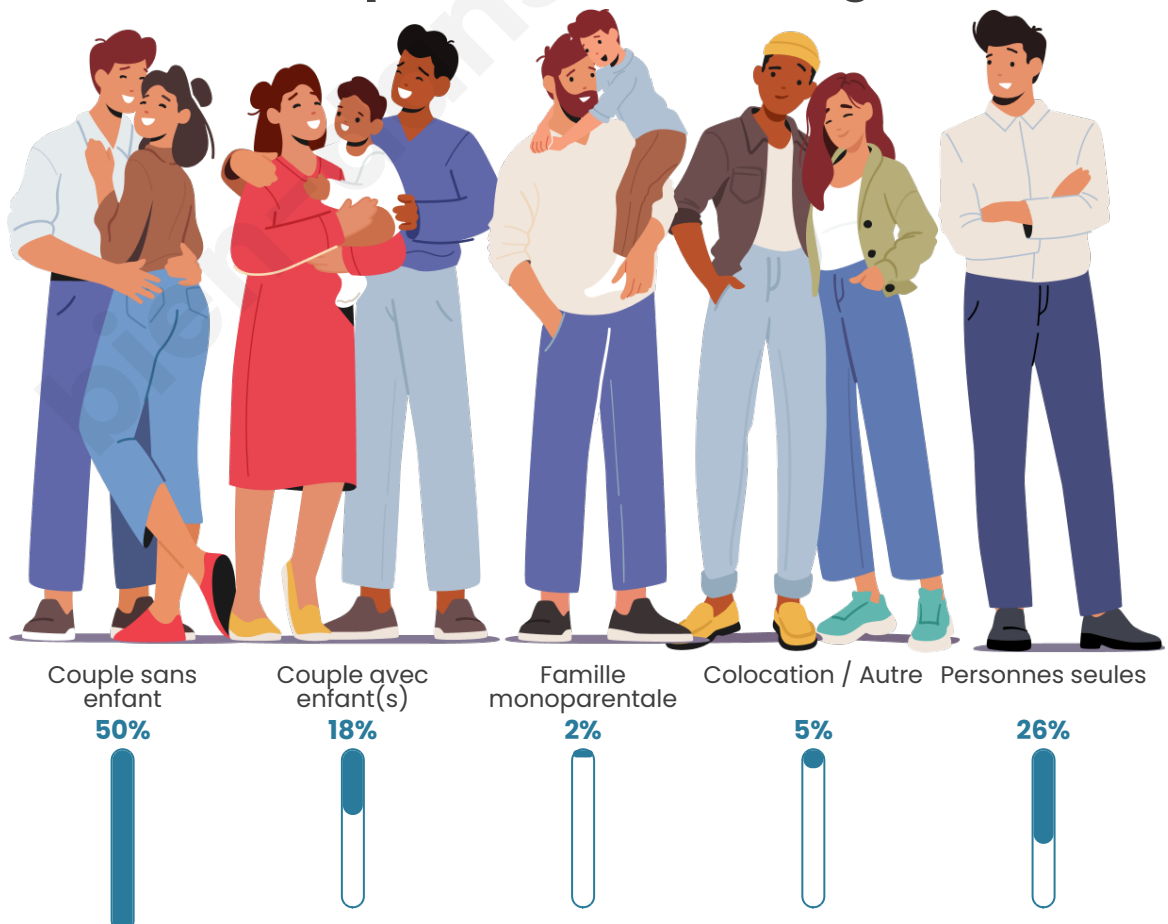

Tranche d'âge

Activité professionnelle

Niveau de diplôme

Composition des ménages

Profils électoraux

Premier tour

	Emmanuel MACRON	37.72 %
	Marine LE PEN	14.04 %
	Jean-Luc MÉLENCHON	14.04 %
	Éric ZEMMOUR	11.40 %
	Jean LASSALLE	10.96 %
	Valérie PÉCRESSÉ	3.95 %
	Fabien ROUSSEL	3.07 %
	Nicolas DUPONT- AIGNAN	1.75 %
	Yannick JADOT	1.32 %
	Nathalie ARTHAUD	0.88 %
	Anne HIDALGO	0.88 %
	Philippe POUTOU	0.00 %