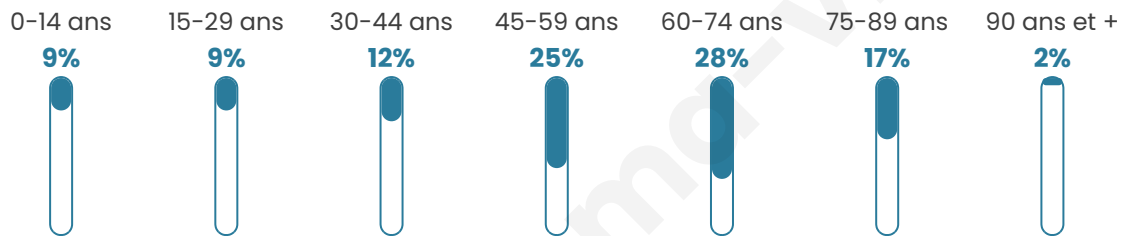

Age moyen

53 ans

Pop active

42.6%

Taux chômage

5.4%

Pop densité

61 h/km²

Revenu moyen

21 820 €/an

Evolution du nombre d'habitants

Sources : Institut national de la statistique et des études économiques (insee) selon Les dernières parutions officielles de 2024 portant sur les années 2020, 2021 et 2022.

Tranche d'âge

Activité professionnelle

Niveau de diplôme

Composition des ménages

Profils électoraux

Premier tour

	Emmanuel MACRON	37.72 %
	Marine LE PEN	14.04 %
	Jean-Luc MÉLENCHON	14.04 %
	Éric ZEMMOUR	11.40 %
	Jean LASSALLE	10.96 %
	Valérie PÉCRESSÉ	3.95 %
	Fabien ROUSSEL	3.07 %
	Nicolas DUPONT- AIGNAN	1.75 %
	Yannick JADOT	1.32 %
	Nathalie ARTHAUD	0.88 %
	Anne HIDALGO	0.88 %
	Philippe POUTOU	0.00 %