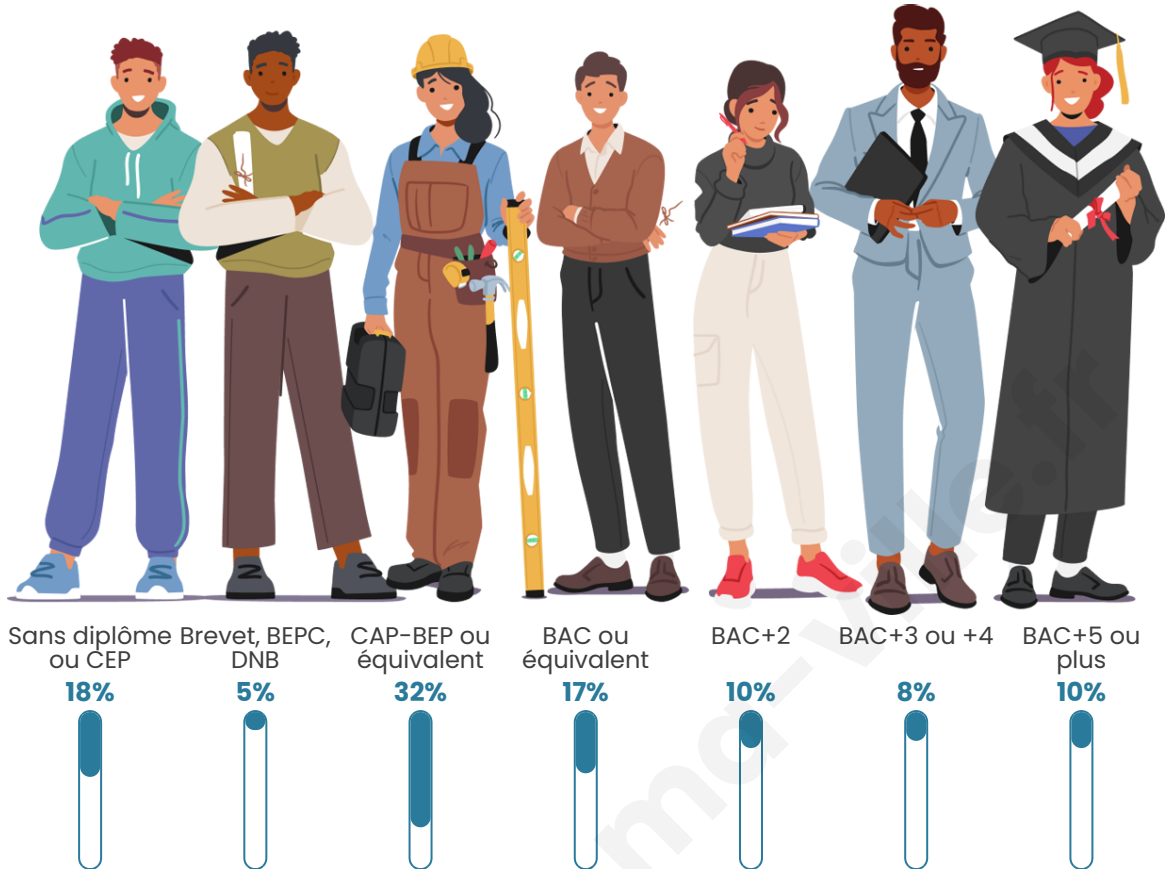

Age moyen

53 ans

Pop active

42.6%

Taux chômage

5.4%

Pop densité

61 h/km²

Tranche d'âge

Activité professionnelle

Niveau de diplôme

Composition des ménages

Profils électoraux

Premier tour

	Emmanuel MACRON	37.72 %
	Marine LE PEN	14.04 %
	Jean-Luc MÉLENCHON	14.04 %
	Éric ZEMMOUR	11.40 %
	Jean LASSALLE	10.96 %
	Valérie PÉCRESSÉ	3.95 %
	Fabien ROUSSEL	3.07 %
	Nicolas DUPONT- AIGNAN	1.75 %
	Yannick JADOT	1.32 %
	Nathalie ARTHAUD	0.88 %
	Anne HIDALGO	0.88 %
	Philippe POUTOU	0.00 %