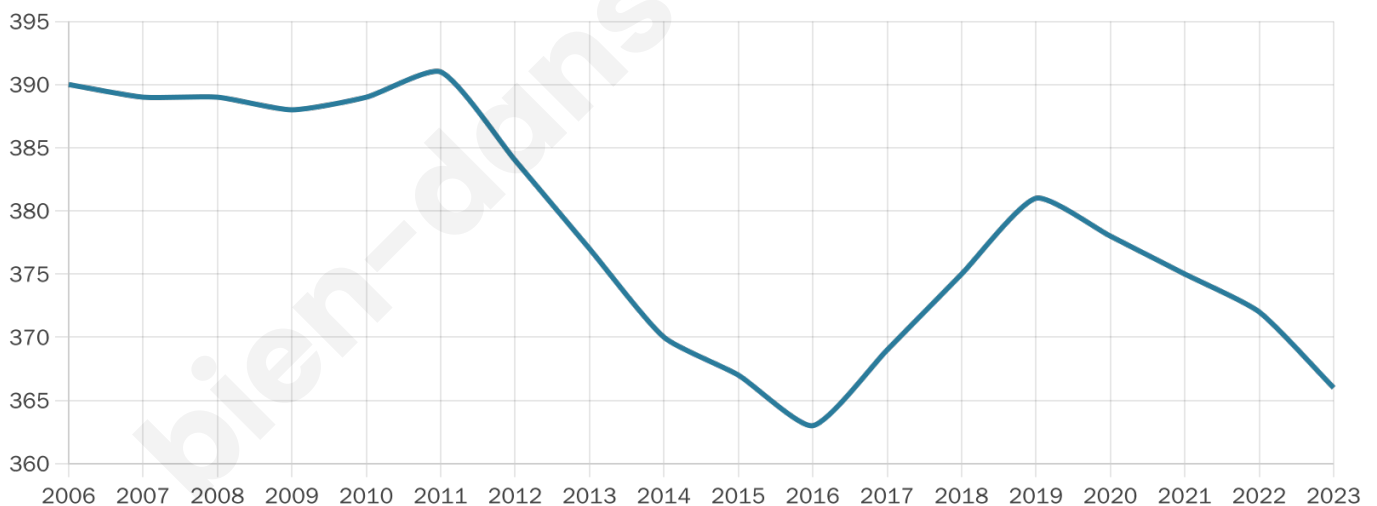

Age moyen

53 ans

Pop active

42.6%

Taux chômage

5.4%

Pop densité

61 h/km²

Revenu moyen

21 820 €/an

Evolution du nombre d'habitants

Sources : Institut national de la statistique et des études économiques (insee) selon Les dernières parutions officielles de 2024 portant sur les années 2020, 2021 et 2022.