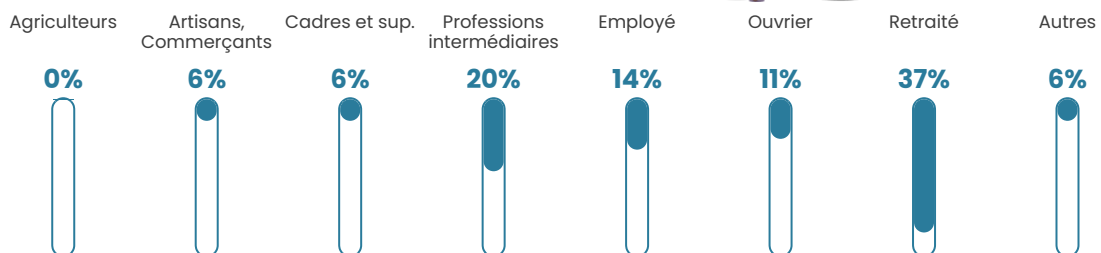

Revenu moyen

21 040 €/an

Evolution du nombre d'habitants

Sources : Institut national de la statistique et des études économiques (insee) selon Les dernières parutions officielles de 2024 portant sur les années 2020, 2021 et 2022.

Tranche d'âge

Activité professionnelle

Niveau de diplôme

Composition des ménages

Profils électoraux

Premier tour

	Emmanuel MACRON	22.39 %
	Marine LE PEN	19.40 %
	Jean-Luc MÉLENCHON	15.67 %
	Jean LASSALLE	14.18 %
	Anne HIDALGO	5.97 %
	Valérie PÉCRESSÉ	5.22 %
	Éric ZEMMOUR	3.73 %
	Yannick JADOT	3.73 %
	Philippe POUTOU	3.73 %
	Nicolas DUPONT- AIGNAN	2.99 %
	Nathalie ARTHAUD	1.49 %
	Fabien ROUSSEL	1.49 %