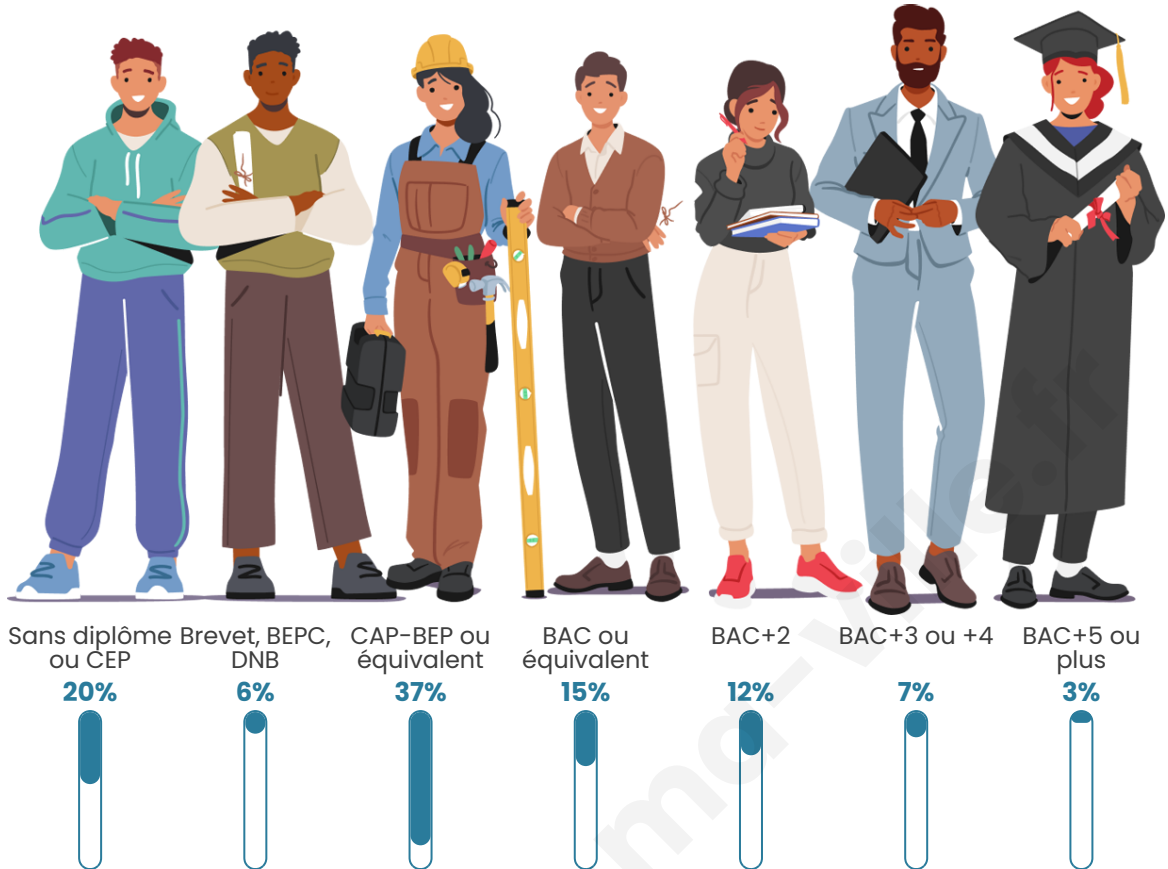

Age moyen

51 ans

Pop active

40.7%

Taux chômage

7.8%

Pop densité

12 h/km²

Tranche d'âge

Activité professionnelle

Niveau de diplôme

Composition des ménages

Profils électoraux

Premier tour

	Emmanuel MACRON	22.39 %
	Marine LE PEN	19.40 %
	Jean-Luc MÉLENCHON	15.67 %
	Jean LASSALLE	14.18 %
	Anne HIDALGO	5.97 %
	Valérie PÉCRESSÉ	5.22 %
	Éric ZEMMOUR	3.73 %
	Yannick JADOT	3.73 %
	Philippe POUTOU	3.73 %
	Nicolas DUPONT- AIGNAN	2.99 %
	Nathalie ARTHAUD	1.49 %
	Fabien ROUSSEL	1.49 %