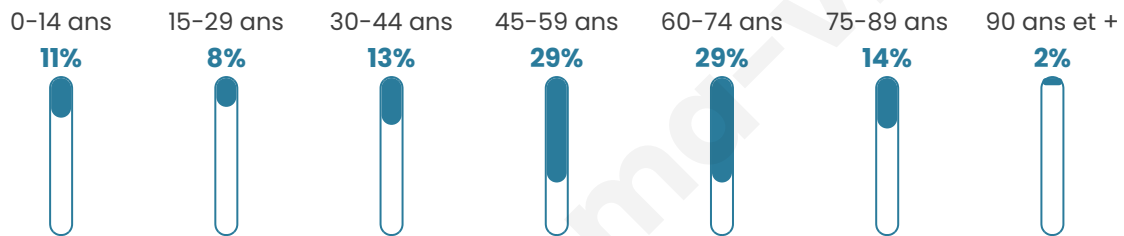

Age moyen

51 ans

Pop active

40.7%

Taux chômage

7.8%

Pop densité

12 h/km²

Revenu moyen

21 040 €/an

Evolution du nombre d'habitants

Sources : Institut national de la statistique et des études économiques (insee) selon Les dernières parutions officielles de 2024 portant sur les années 2020, 2021 et 2022.

Tranche d'âge

Activité professionnelle

Niveau de diplôme

Composition des ménages

Profils électoraux

Premier tour

	Emmanuel MACRON	22.39 %
	Marine LE PEN	19.40 %
	Jean-Luc MÉLENCHON	15.67 %
	Jean LASSALLE	14.18 %
	Anne HIDALGO	5.97 %
	Valérie PÉCRESSÉ	5.22 %
	Éric ZEMMOUR	3.73 %
	Yannick JADOT	3.73 %
	Philippe POUTOU	3.73 %
	Nicolas DUPONT- AIGNAN	2.99 %
	Nathalie ARTHAUD	1.49 %
	Fabien ROUSSEL	1.49 %

166 inscrits

Participation : 81.93%

Votes blancs : 0.74%

Votes nuls : 0.74%

Second tour

	Emmanuel MACRON	55,96 %
	Marine LE PEN	44,04 %

166 inscrits

Participation : 77.71%