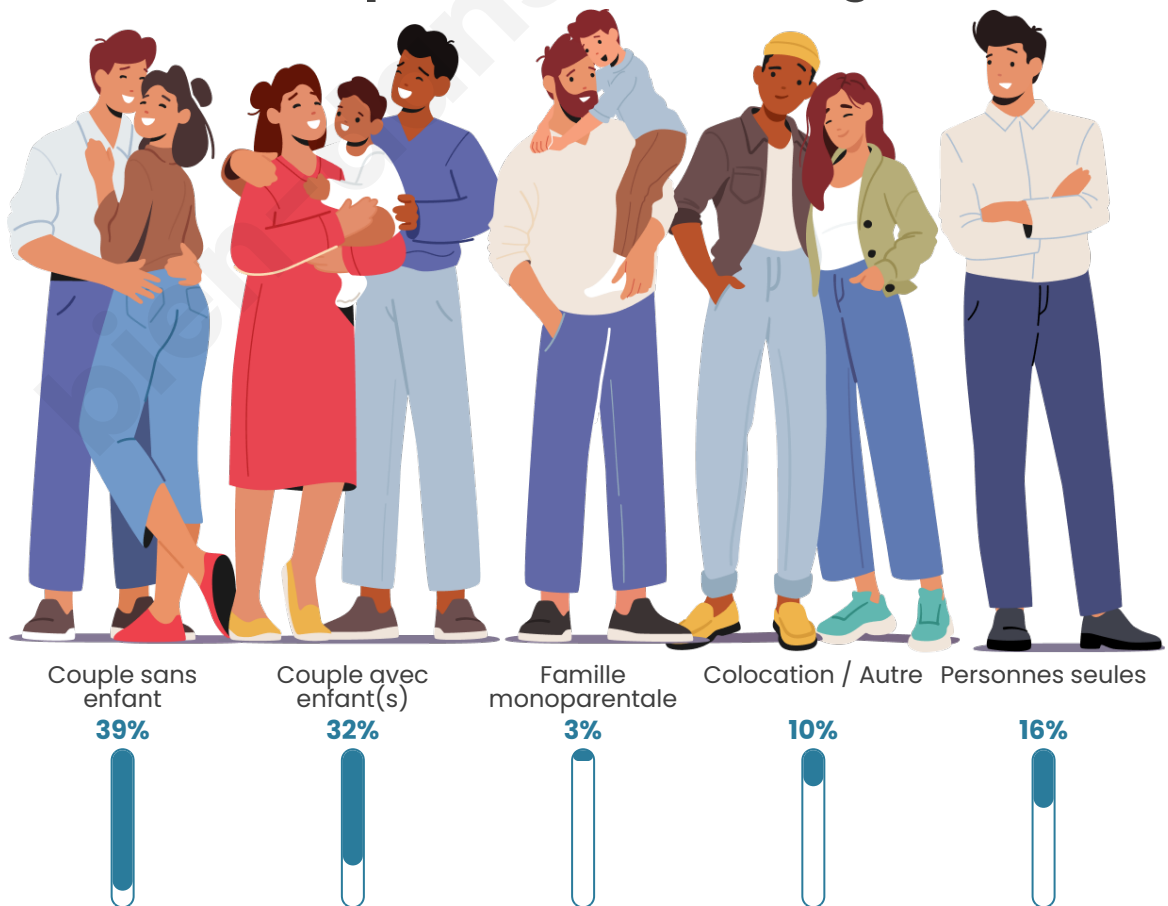

Tranche d'âge

Activité professionnelle

Niveau de diplôme

Composition des ménages

Profils électoraux

Premier tour

	Emmanuel MACRON	22.39 %
	Marine LE PEN	19.40 %
	Jean-Luc MÉLENCHON	15.67 %
	Jean LASSALLE	14.18 %
	Anne HIDALGO	5.97 %
	Valérie PÉCRESSÉ	5.22 %
	Éric ZEMMOUR	3.73 %
	Yannick JADOT	3.73 %
	Philippe POUTOU	3.73 %
	Nicolas DUPONT- AIGNAN	2.99 %
	Nathalie ARTHAUD	1.49 %
	Fabien ROUSSEL	1.49 %