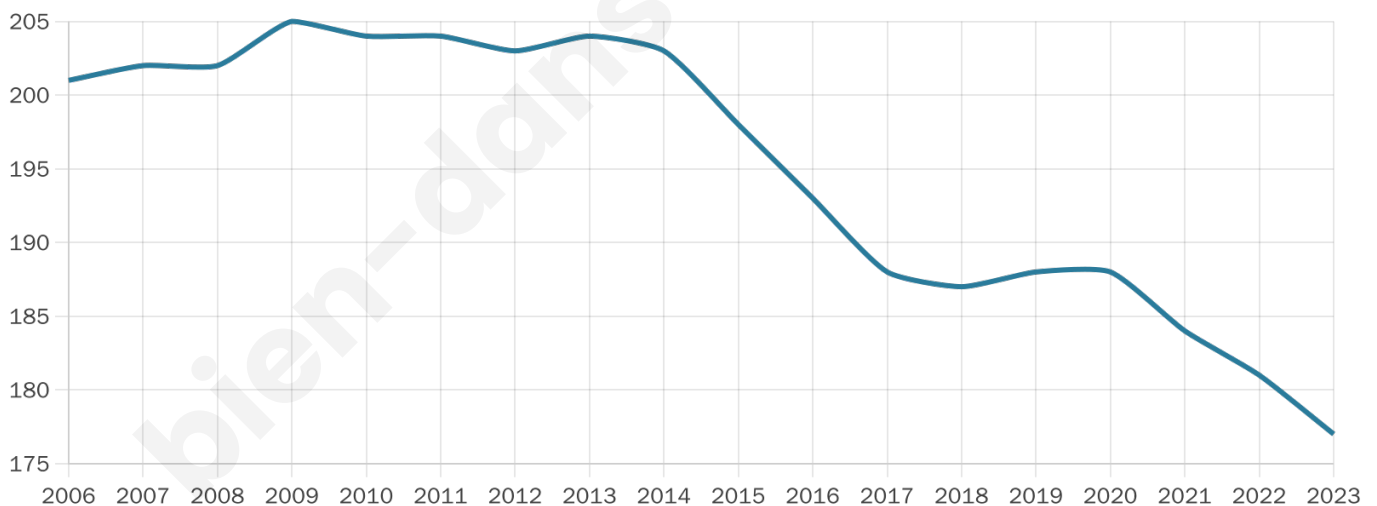

Age moyen

51 ans

Pop active

40.7%

Taux chômage

7.8%

Pop densité

12 h/km²

Revenu moyen

21 040 €/an

Evolution du nombre d'habitants

Sources : Institut national de la statistique et des études économiques (insee) selon Les dernières parutions officielles de 2024 portant sur les années 2020, 2021 et 2022.