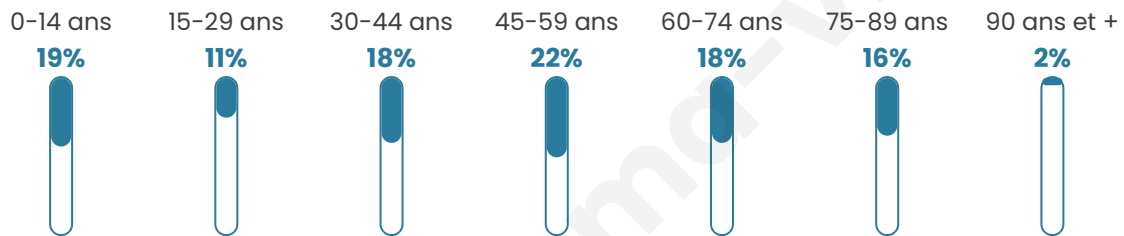

46 ans

Pop active

42.5%

Taux chômage

11.1%

Pop densité

17 h/km²

Revenu moyen

20 960 €/an

Evolution du nombre d'habitants

Sources : Institut national de la statistique et des études économiques (insee) selon Les dernières parutions officielles de 2024 portant sur les années 2020, 2021 et 2022.

Tranche d'âge

Activité professionnelle

Niveau de diplôme

Composition des ménages

Profils électoraux

Premier tour

	Marine LE PEN	35.48 %
	Emmanuel MACRON	24.19 %
	Valérie PÉCRESE	11.29 %
	Jean-Luc MÉLENCHON	6.45 %
	Yannick JADOT	6.45 %
	Jean LASSALLE	4.84 %
	Nathalie ARTHAUD	3.23 %
	Fabien ROUSSEL	3.23 %
	Éric ZEMMOUR	1.61 %
	Anne HIDALGO	1.61 %
	Nicolas DUPONT-AIGNAN	1.61 %
	Philippe POUTOU	0.00 %