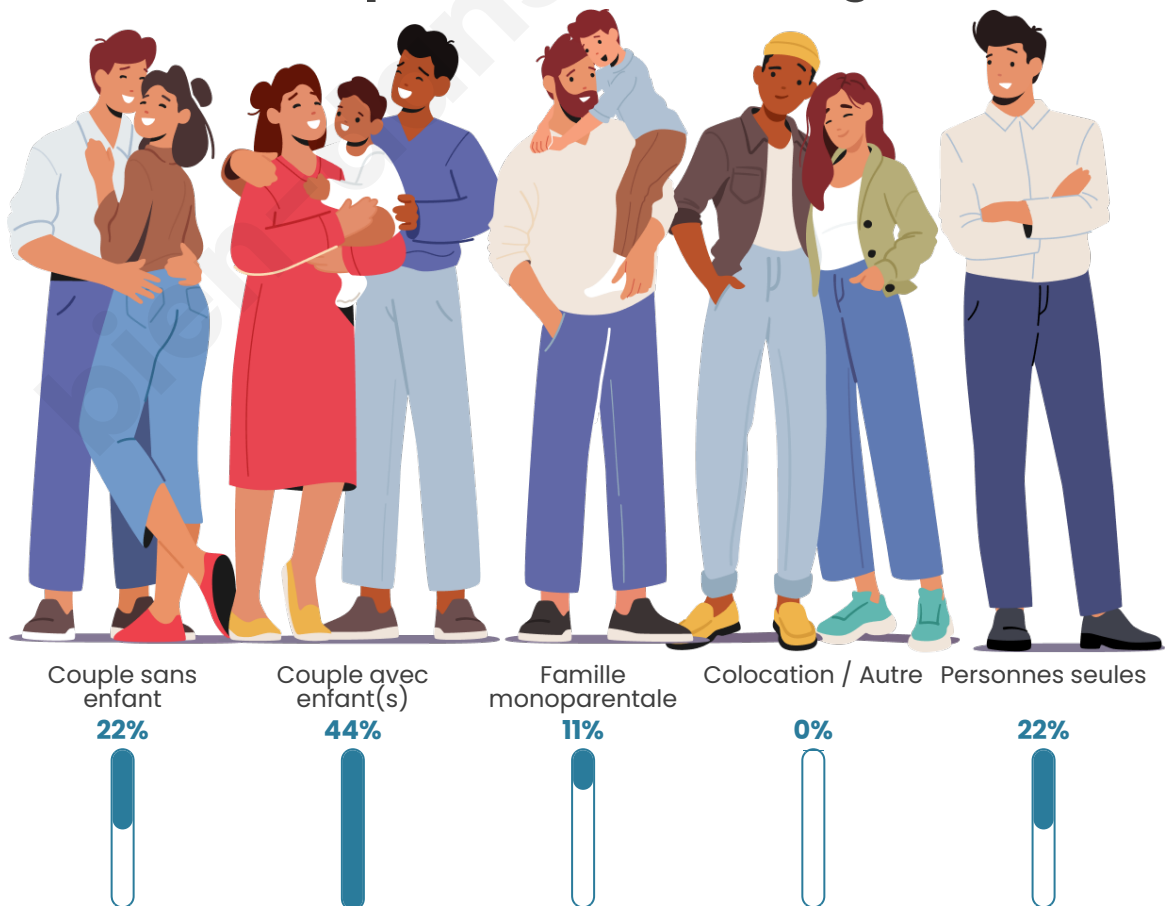

Tranche d'âge

Activité professionnelle

Niveau de diplôme

Composition des ménages

Profils électoraux

Premier tour

	Marine LE PEN	35.48 %
	Emmanuel MACRON	24.19 %
	Valérie PÉCRESE	11.29 %
	Jean-Luc MÉLENCHON	6.45 %
	Yannick JADOT	6.45 %
	Jean LASSALLE	4.84 %
	Nathalie ARTHAUD	3.23 %
	Fabien ROUSSEL	3.23 %
	Éric ZEMMOUR	1.61 %
	Anne HIDALGO	1.61 %
	Nicolas DUPONT-AIGNAN	1.61 %
	Philippe POUTOU	0.00 %