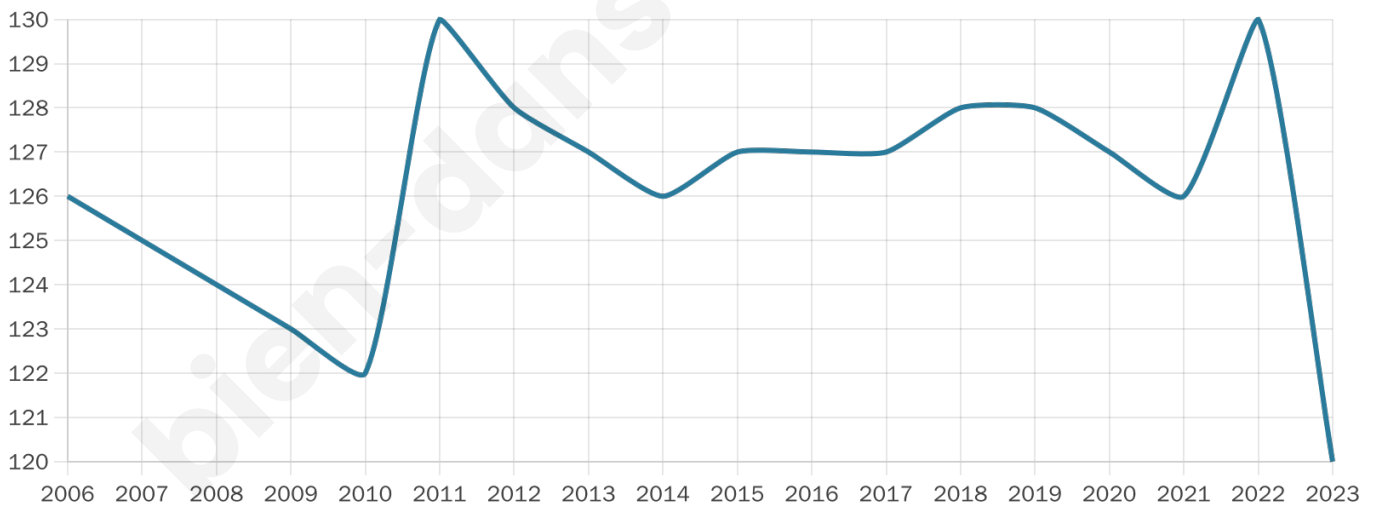

46 ans

Pop active

42.5%

Taux chômage

11.1%

Pop densité

17 h/km²

Revenu moyen

20 960 €/an

Evolution du nombre d'habitants

Sources : Institut national de la statistique et des études économiques (insee) selon Les dernières parutions officielles de 2024 portant sur les années 2020, 2021 et 2022.