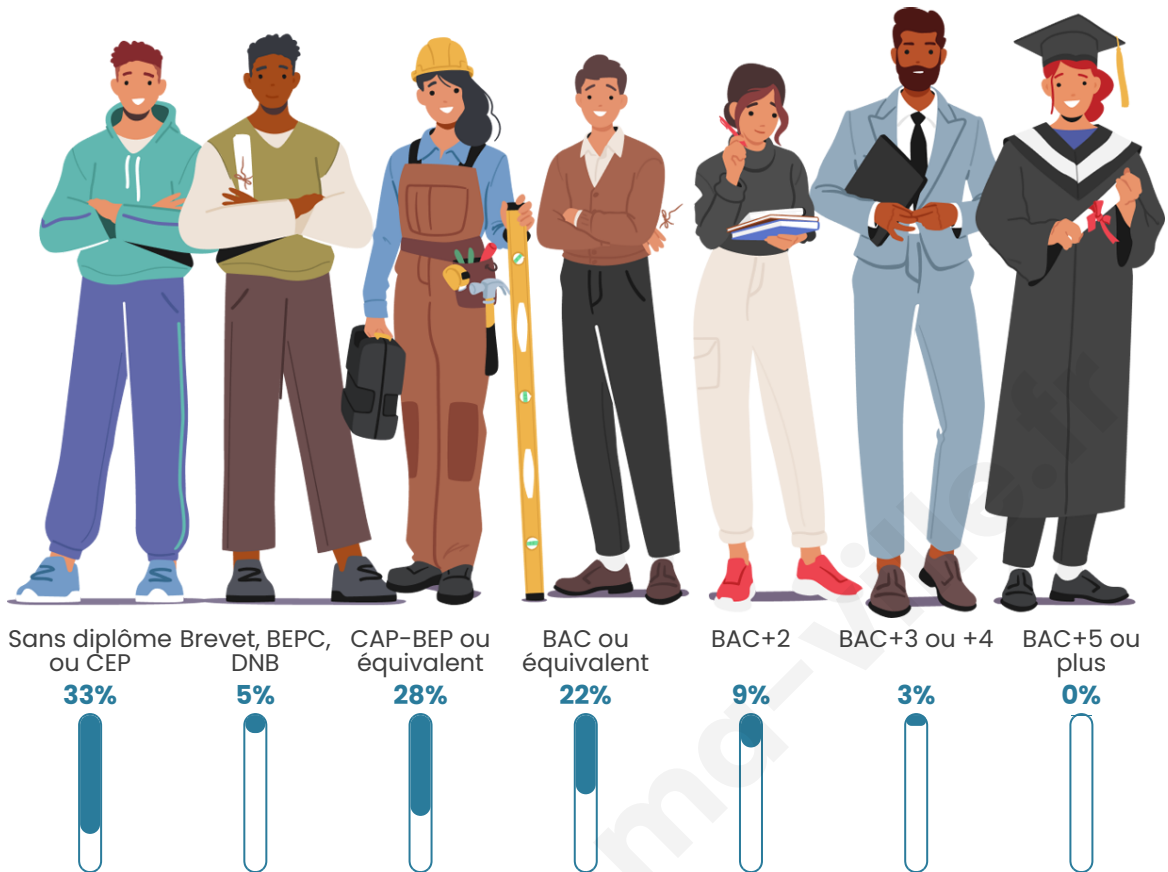

Tranche d'âge

Activité professionnelle

Niveau de diplôme

Composition des ménages

Profils électoraux

Premier tour

	Marine LE PEN	35.48 %
	Emmanuel MACRON	24.19 %
	Valérie PÉCRESE	11.29 %
	Jean-Luc MÉLENCHON	6.45 %
	Yannick JADOT	6.45 %
	Jean LASSALLE	4.84 %
	Nathalie ARTHAUD	3.23 %
	Fabien ROUSSEL	3.23 %
	Éric ZEMMOUR	1.61 %
	Anne HIDALGO	1.61 %
	Nicolas DUPONT-AIGNAN	1.61 %
	Philippe POUTOU	0.00 %