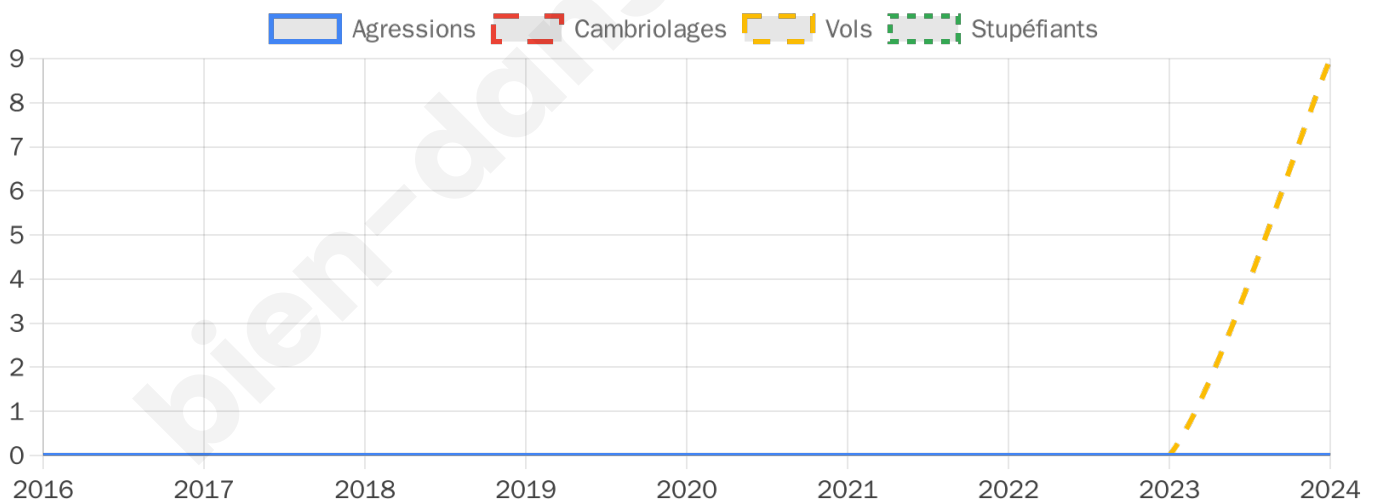

Sécurité

Agressions physiques / sexuelles

0

Cambriolages

0

Vols / dégradations

9

Stupéfiants

0

Evolution du nombre d'infractions