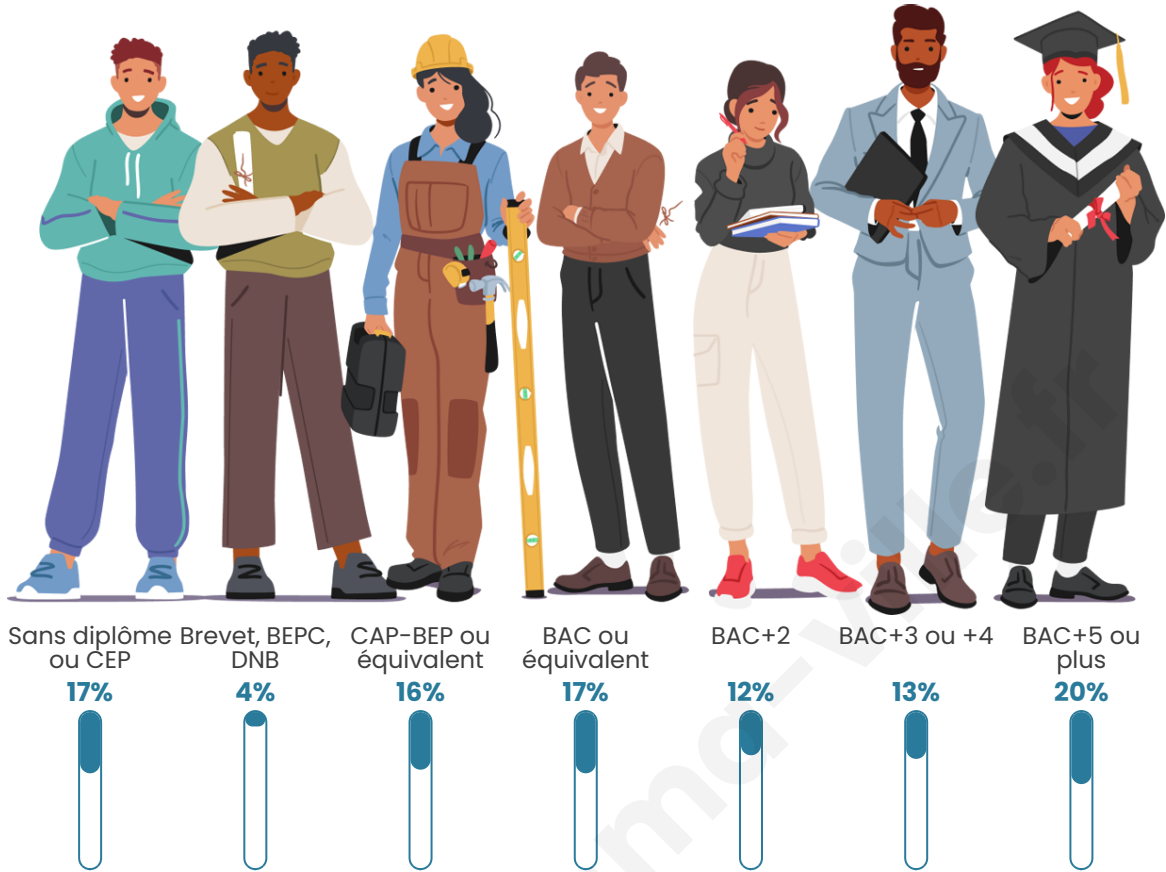

Nombre d'habitants

19 292

Age moyen

37 ans

Pop active

51.8%

Taux chômage

9.1%

Pop densité

9 646 h/km²

Revenu moyen

23 520 €/an

Evolution du nombre d'habitants

Sources : Institut national de la statistique et des études économiques (insee) selon Les dernières parutions officielles de 2024 portant sur les années 2020, 2021 et 2022.

Tranche d'âge

Activité professionnelle

Niveau de diplôme

Composition des ménages

Profils électoraux

Premier tour

	Jean-Luc MÉLENCHON	36.33 %
	Emmanuel MACRON	25.03 %
	Marine LE PEN	12.27 %
	Valérie PÉCRESSÉ	6.36 %
	Éric ZEMMOUR	5.87 %
	Yannick JADOT	5.65 %
	Nicolas DUPONT- AIGNAN	2.16 %
	Fabien ROUSSEL	2.05 %
	Jean LASSALLE	1.48 %
	Anne HIDALGO	1.48 %
	Philippe POUTOU	0.88 %
	Nathalie ARTHAUD	0.44 %