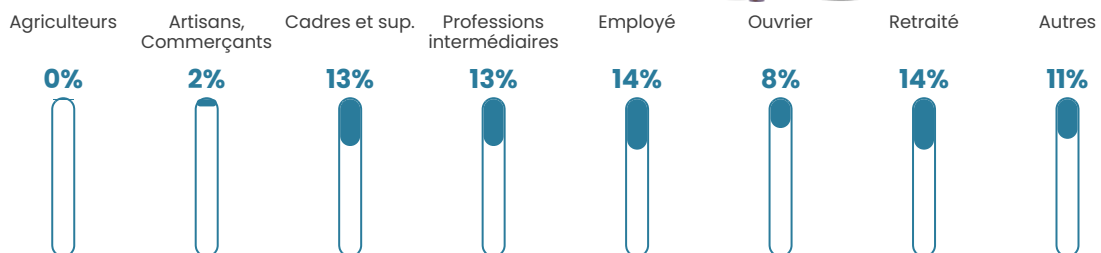

Pop densité

9 646 h/km²

Revenu moyen

23 520 €/an

Evolution du nombre d'habitants

Sources : Institut national de la statistique et des études économiques (insee) selon Les dernières parutions officielles de 2024 portant sur les années 2020, 2021 et 2022.

Tranche d'âge

Activité professionnelle

Niveau de diplôme

Composition des ménages

Profils électoraux

Premier tour

	Jean-Luc MÉLENCHON	36.33 %
	Emmanuel MACRON	25.03 %
	Marine LE PEN	12.27 %
	Valérie PÉCRESSÉ	6.36 %
	Éric ZEMMOUR	5.87 %
	Yannick JADOT	5.65 %
	Nicolas DUPONT- AIGNAN	2.16 %
	Fabien ROUSSEL	2.05 %
	Jean LASSALLE	1.48 %
	Anne HIDALGO	1.48 %
	Philippe POUTOU	0.88 %
	Nathalie ARTHAUD	0.44 %