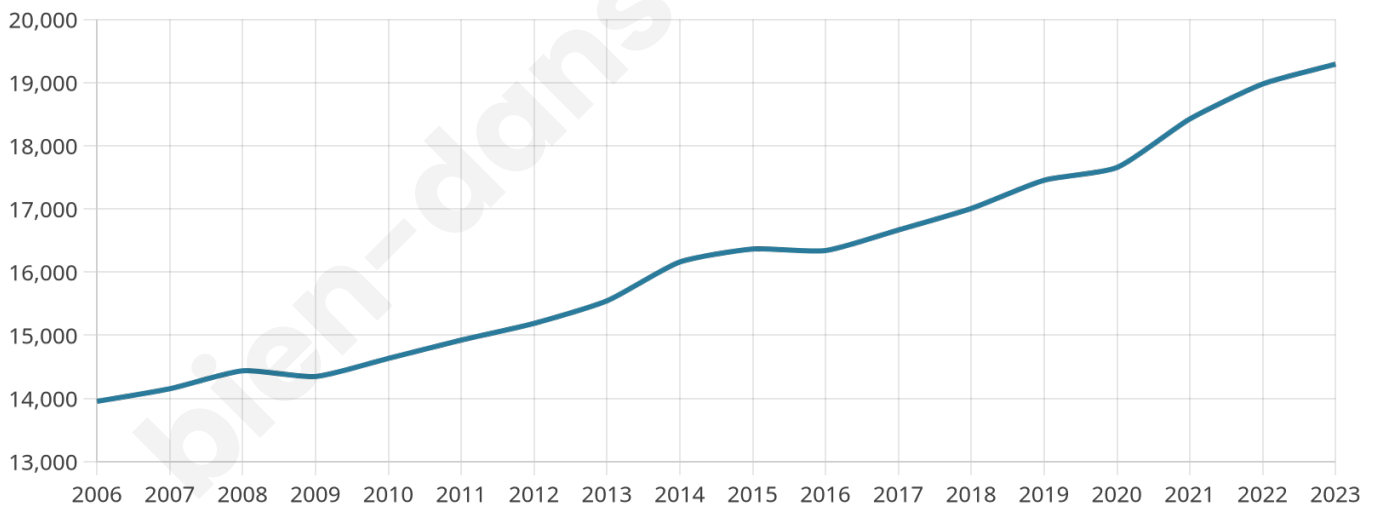

Nombre d'habitants

19 292

Age moyen

37 ans

Pop active

51.8%

Taux chômage

9.1%

Pop densité

9 646 h/km²

Revenu moyen

23 520 €/an

Evolution du nombre d'habitants

Sources : Institut national de la statistique et des études économiques (insee) selon Les dernières parutions officielles de 2024 portant sur les années 2020, 2021 et 2022.

Tranche d'âge

Activité professionnelle

Niveau de diplôme

Composition des ménages

Profils électoraux

Premier tour

	Jean-Luc MÉLENCHON	36.33 %
	Emmanuel MACRON	25.03 %
	Marine LE PEN	12.27 %
	Valérie PÉCRESSÉ	6.36 %
	Éric ZEMMOUR	5.87 %
	Yannick JADOT	5.65 %
	Nicolas DUPONT- AIGNAN	2.16 %
	Fabien ROUSSEL	2.05 %
	Jean LASSALLE	1.48 %
	Anne HIDALGO	1.48 %
	Philippe POUTOU	0.88 %
	Nathalie ARTHAUD	0.44 %