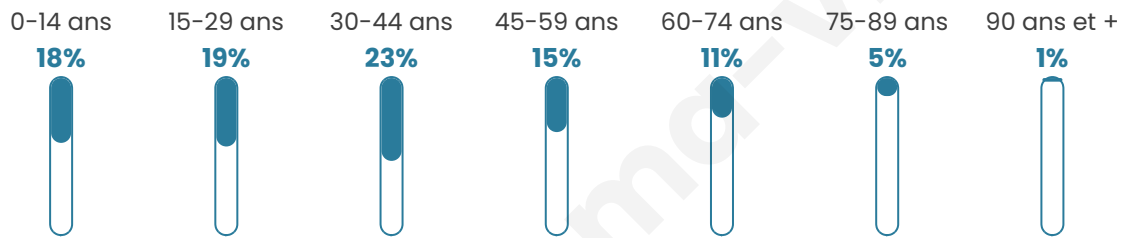

Nombre d'habitants

19 292

Age moyen

37 ans

Pop active

51.8%

Taux chômage

9.1%

Pop densité

9 646 h/km²

Revenu moyen

23 520 €/an

Evolution du nombre d'habitants

Sources : Institut national de la statistique et des études économiques (insee) selon Les dernières parutions officielles de 2024 portant sur les années 2020, 2021 et 2022.

Tranche d'âge

Activité professionnelle

Niveau de diplôme

Composition des ménages

Profils électoraux

Premier tour

	Jean-Luc MÉLENCHON	36.33 %
	Emmanuel MACRON	25.03 %
	Marine LE PEN	12.27 %
	Valérie PÉCRESSÉ	6.36 %
	Éric ZEMMOUR	5.87 %
	Yannick JADOT	5.65 %
	Nicolas DUPONT- AIGNAN	2.16 %
	Fabien ROUSSEL	2.05 %
	Jean LASSALLE	1.48 %
	Anne HIDALGO	1.48 %
	Philippe POUTOU	0.88 %
	Nathalie ARTHAUD	0.44 %

9 265 inscrits

Participation : 75.21%

Votes blancs : 1.59%

Votes nuls : 0.63%

Second tour

	Emmanuel MACRON	73,01 %
	Marine LE PEN	26,99 %

9 268 inscrits

Participation : 69.28%