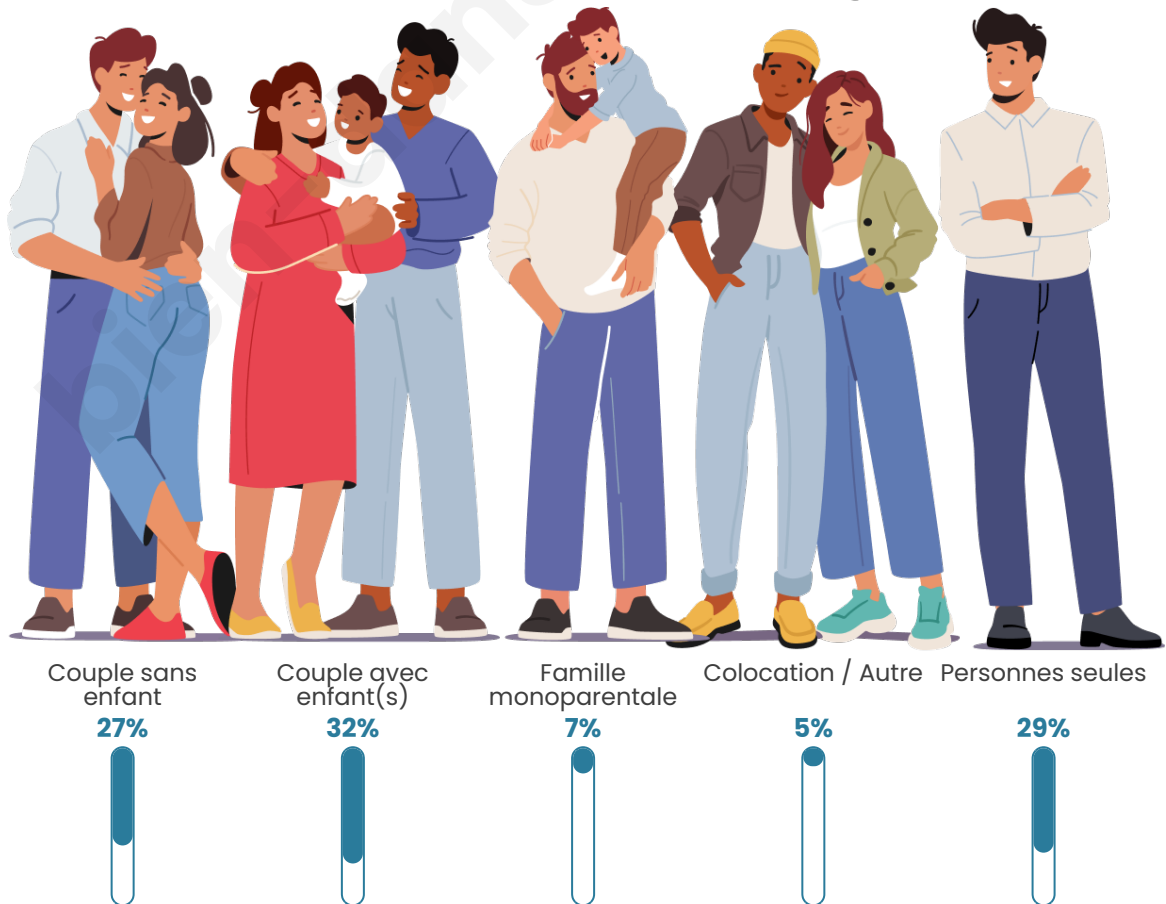

Nombre d'habitants

19 292

Age moyen

37 ans

Pop active

51.8%

Taux chômage

9.1%

Tranche d'âge

Activité professionnelle

Niveau de diplôme

Composition des ménages

Profils électoraux

Premier tour

	Jean-Luc MÉLENCHON	36.33 %
	Emmanuel MACRON	25.03 %
	Marine LE PEN	12.27 %
	Valérie PÉCRESSÉ	6.36 %
	Éric ZEMMOUR	5.87 %
	Yannick JADOT	5.65 %
	Nicolas DUPONT- AIGNAN	2.16 %
	Fabien ROUSSEL	2.05 %
	Jean LASSALLE	1.48 %
	Anne HIDALGO	1.48 %
	Philippe POUTOU	0.88 %
	Nathalie ARTHAUD	0.44 %