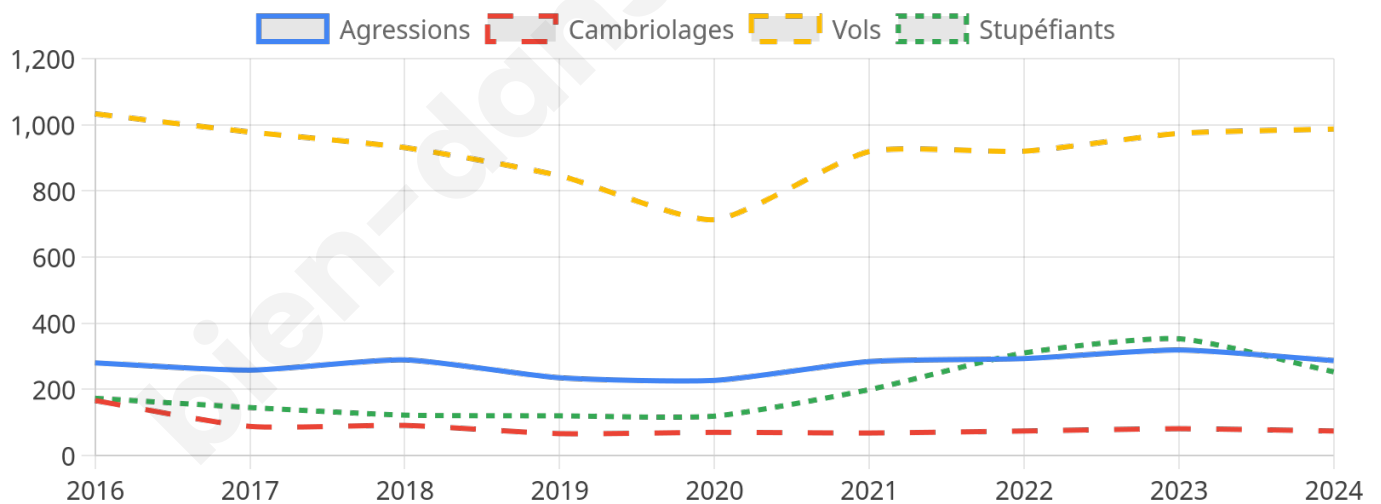

9 265 inscrits

Participation : 75.21%

Votes blancs : 1.59%

Votes nuls : 0.63%

Second tour

	Emmanuel MACRON	73,01 %
	Marine LE PEN	26,99 %

9 268 inscrits

Participation : 69.28%

Votes blancs : 7.49%

Votes nuls : 2.34%

Sécurité

Agressions physiques / sexuelles

287

Cambriolages

74

Vols / dégradations

987

Stupéfiants

253

Evolution du nombre d'infractions

Pour comparer

(en proportion du nombre d'habitants)

Sources : Bases statistiques communale, départementale et régionale de la délinquance enregistrée par la police et la gendarmerie nationales selon les dernières parutions officielles de 2025 portant sur l'année 2024 ([data.gouv](https://data.gouv.fr)).