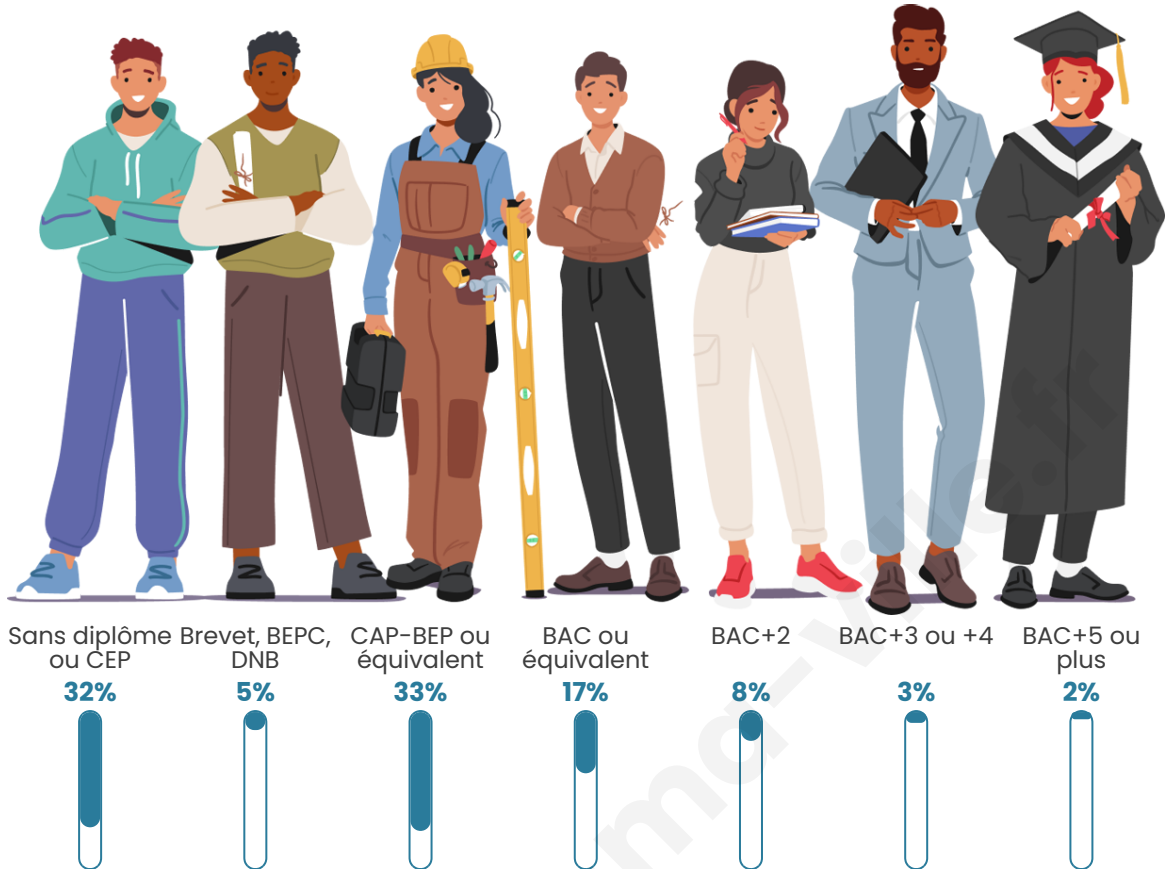

Tranche d'âge

Activité professionnelle

Niveau de diplôme

Composition des ménages

Profils électoraux

Premier tour

	Emmanuel MACRON	34.74 %
	Marine LE PEN	32.38 %
	Jean-Luc MÉLENCHON	9.89 %
	Valérie PÉCRESSÉ	6.00 %
	Éric ZEMMOUR	4.65 %
	Jean LASSALLE	3.63 %
	Nicolas DUPONT- AIGNAN	3.30 %
	Yannick JADOT	2.45 %
	Fabien ROUSSEL	0.85 %
	Philippe POUTOU	0.76 %
	Nathalie ARTHAUD	0.68 %
	Anne HIDALGO	0.68 %