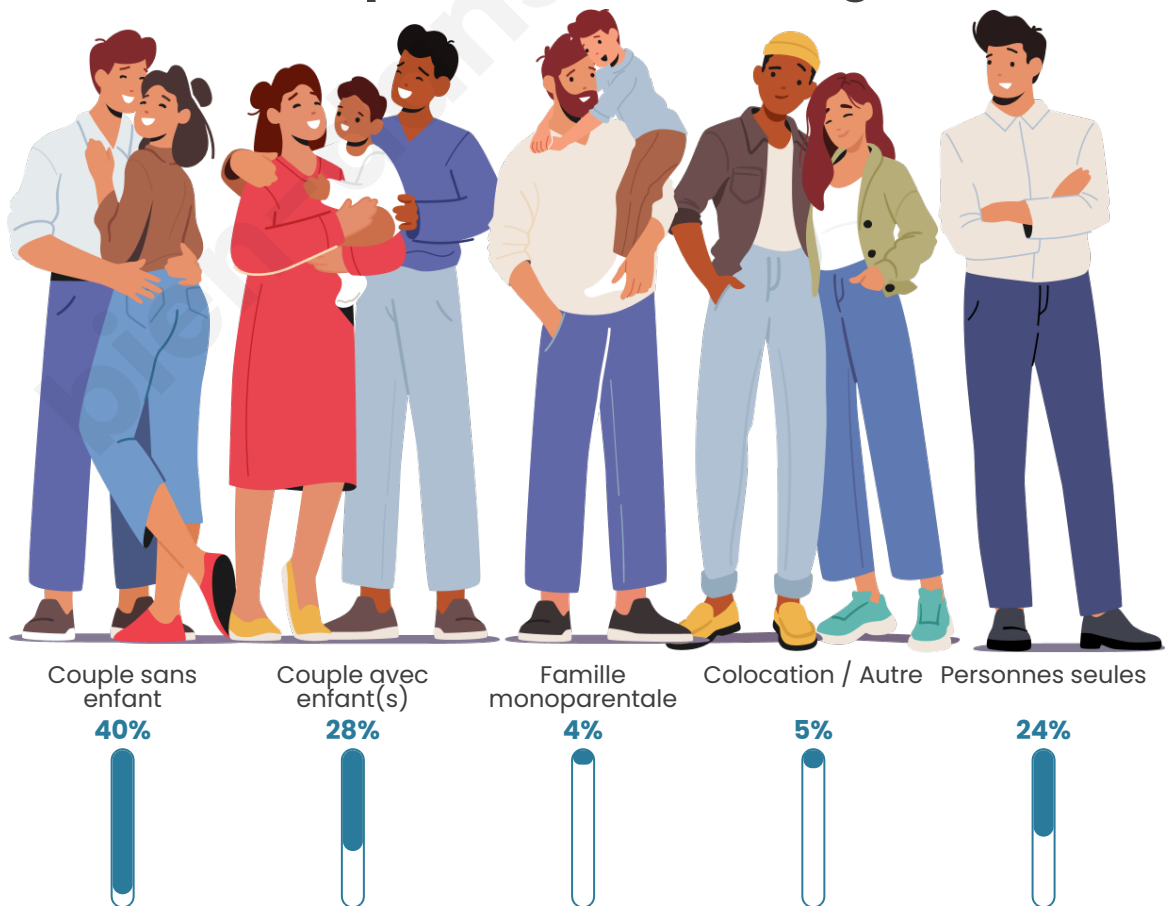

Tranche d'âge

Activité professionnelle

Niveau de diplôme

Composition des ménages

Profils électoraux

Premier tour

	Emmanuel MACRON	34.74 %
	Marine LE PEN	32.38 %
	Jean-Luc MÉLENCHON	9.89 %
	Valérie PÉCRESSÉ	6.00 %
	Éric ZEMMOUR	4.65 %
	Jean LASSALLE	3.63 %
	Nicolas DUPONT- AIGNAN	3.30 %
	Yannick JADOT	2.45 %
	Fabien ROUSSEL	0.85 %
	Philippe POUTOU	0.76 %
	Nathalie ARTHAUD	0.68 %
	Anne HIDALGO	0.68 %