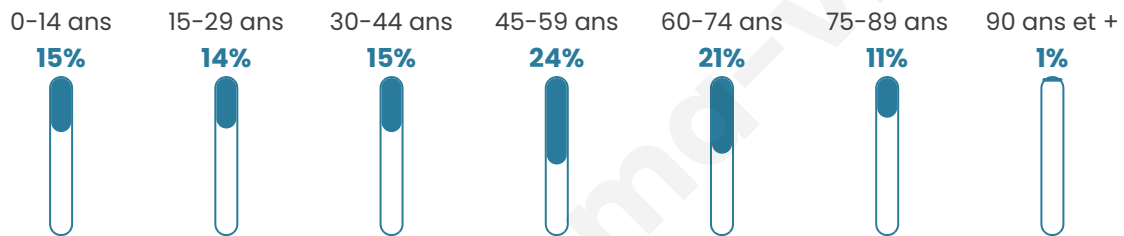

46 ans

Pop active

45.6%

Taux chômage

6.1%

Pop densité

27 h/km²

Revenu moyen

21 110 €/an

Evolution du nombre d'habitants

Sources : Institut national de la statistique et des études économiques (insee) selon Les dernières parutions officielles de 2024 portant sur les années 2020, 2021 et 2022.

Tranche d'âge

Activité professionnelle

Niveau de diplôme

Composition des ménages

Profils électoraux

Premier tour

	Emmanuel MACRON	34.74 %
	Marine LE PEN	32.38 %
	Jean-Luc MÉLENCHON	9.89 %
	Valérie PÉCRESSÉ	6.00 %
	Éric ZEMMOUR	4.65 %
	Jean LASSALLE	3.63 %
	Nicolas DUPONT- AIGNAN	3.30 %
	Yannick JADOT	2.45 %
	Fabien ROUSSEL	0.85 %
	Philippe POUTOU	0.76 %
	Nathalie ARTHAUD	0.68 %
	Anne HIDALGO	0.68 %