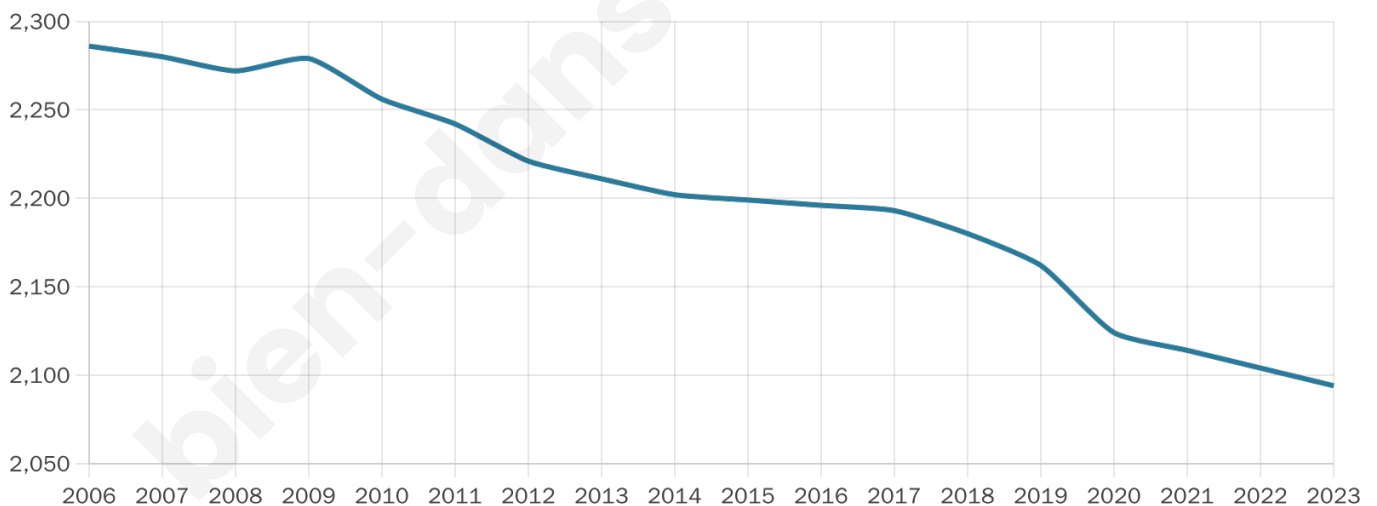

46 ans

Pop active

45.6%

Taux chômage

6.1%

Pop densité

27 h/km²

Revenu moyen

21 110 €/an

Evolution du nombre d'habitants

Sources : Institut national de la statistique et des études économiques (insee) selon Les dernières parutions officielles de 2024 portant sur les années 2020, 2021 et 2022.