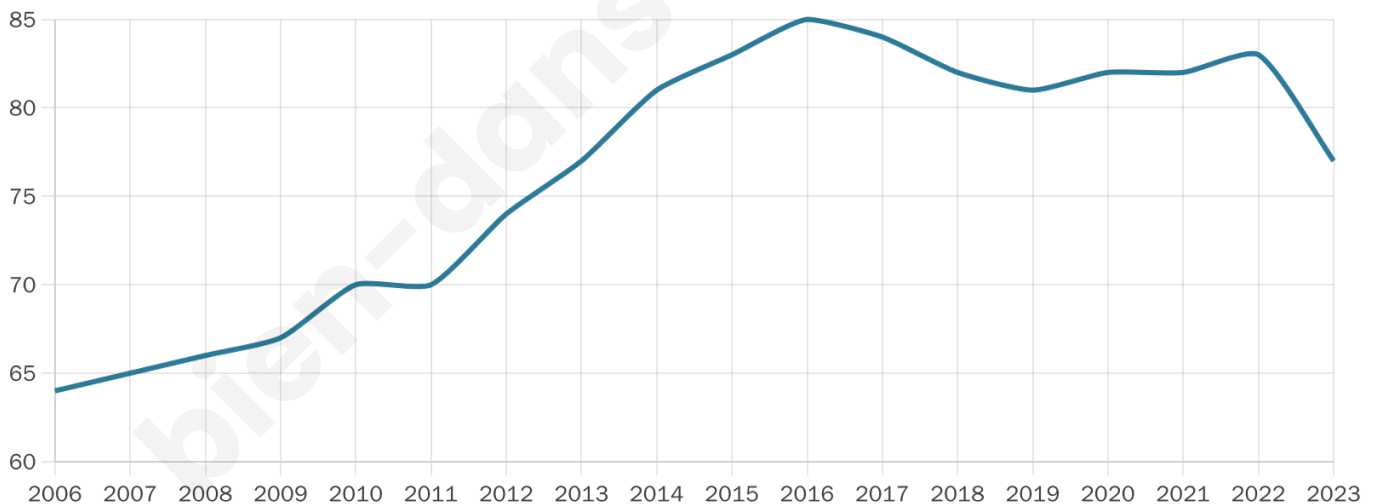

Version web

Ville de Juvigny-sur-Seulles

Présenté par

BIEN dans ma **VILLE** 

Sommaire

Situation géographique	3
Statistiques sur la population	4
Evolution du nombre d'habitants	4
Tranche d'âge	5
0-14 ans	5
15-29 ans	5
30-44 ans	5
45-59 ans	5
60-74 ans	5
75-89 ans	5
90 ans et +	5
Activité professionnelle	5
Agriculteurs	5
Artisans, Commerçants	5
Cadres et sup.	5
Professions intermédiaires	5
Employé	5
Ouvrier	5
Retraité	5
Autres	5
Niveau de diplôme	7
Sans diplôme ou CEP	7
Brevet, BEPC, DNB	7
CAP-BEP ou équivalent	7
BAC ou équivalent	7
BAC+2	7
BAC+3 ou +4	7
BAC+5 ou plus	7
Composition des ménages	7
Couple sans enfant	7
Couple avec enfant(s)	7
Famille monoparentale	7
Colocation / Autre	7
Personnes seules	7
Profils électoraux	8
Premier tour	8
Sécurité	10
Evolution du nombre d'infractions	10
Pour comparer	11
Services à la population	12
Commerce	12
Éducation	12
Villes autour de Juvigny-sur-Seulles	14

77

Age moyen

39 ans

Pop active

40.3%

Taux chômage

0%

Pop densité

26 h/km²

Revenu moyen

NC

Evolution du nombre d'habitants

Sources : Institut national de la statistique et des études économiques (insee) selon Les dernières parutions officielles de 2024 portant sur les années 2020, 2021 et 2022.