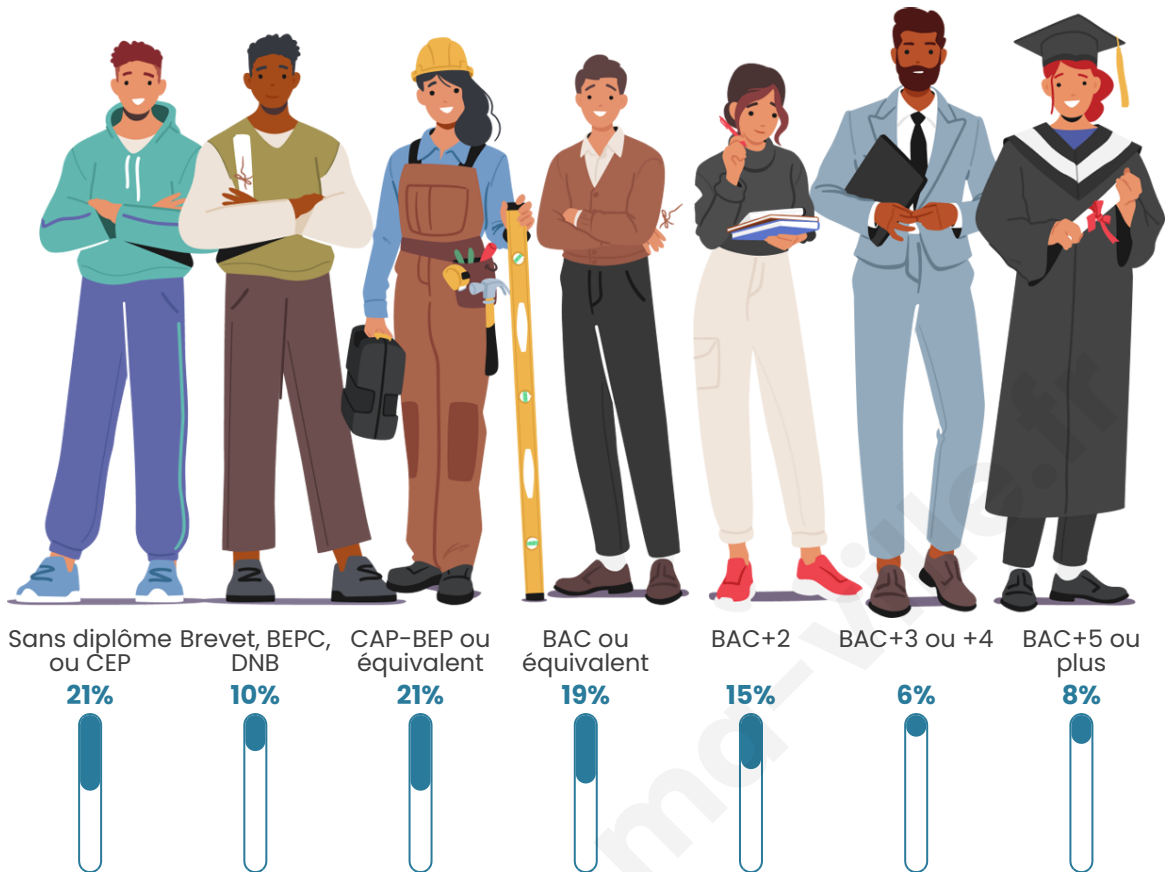

Tranche d'âge

Activité professionnelle

bien-dans-ma-ville.fr

Niveau de diplôme

Composition des ménages

Profils électoraux

Premier tour

	Emmanuel MACRON	25.86 %
	Jean-Luc MÉLENCHON	24.14 %
	Valérie PÉCRESSE	15.52 %
	Marine LE PEN	13.79 %
	Éric ZEMMOUR	6.90 %
	Anne HIDALGO	6.90 %
	Jean LASSALLE	3.45 %
	Yannick JADOT	3.45 %
	Nathalie ARTHAUD	0.00 %
	Fabien ROUSSEL	0.00 %
	Philippe POUTOU	0.00 %
	Nicolas DUPONT- AIGNAN	0.00 %

71 inscrits

Participation : 78.87%

Votes blancs : 12.5%

Votes nuls : 1.79%

bien-dans-ma-ville.fr

Sécurité

Agressions physiques / sexuelles

0