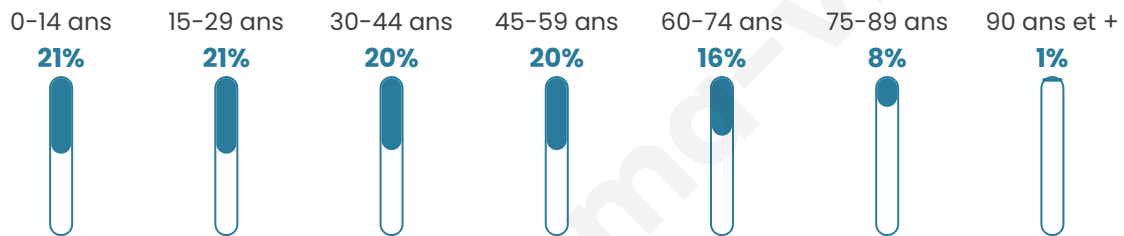

77

Age moyen

39 ans

Pop active

40.3%

Taux chômage

0%

Pop densité

26 h/km²

Revenu moyen

NC

Evolution du nombre d'habitants

Sources : Institut national de la statistique et des études économiques (insee) selon Les dernières parutions officielles de 2024 portant sur les années 2020, 2021 et 2022.

Tranche d'âge

Activité professionnelle

bien-dans-ma-ville.fr

Niveau de diplôme

Composition des ménages

Profils électoraux

Premier tour

	Emmanuel MACRON	25.86 %
	Jean-Luc MÉLENCHON	24.14 %
	Valérie PÉCRESSE	15.52 %
	Marine LE PEN	13.79 %
	Éric ZEMMOUR	6.90 %
	Anne HIDALGO	6.90 %
	Jean LASSALLE	3.45 %
	Yannick JADOT	3.45 %
	Nathalie ARTHAUD	0.00 %
	Fabien ROUSSEL	0.00 %
	Philippe POUTOU	0.00 %
	Nicolas DUPONT- AIGNAN	0.00 %