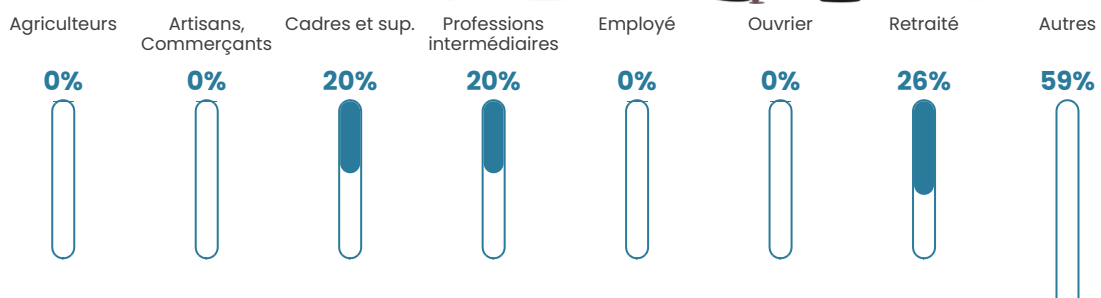

26 h/km²

Revenu moyen

NC

Evolution du nombre d'habitants

Sources : Institut national de la statistique et des études économiques (insee) selon Les dernières parutions officielles de 2024 portant sur les années 2020, 2021 et 2022.

Tranche d'âge

Activité professionnelle

bien-dans-ma-ville.fr

Niveau de diplôme

Composition des ménages

Profils électoraux

Premier tour

	Emmanuel MACRON	25.86 %
	Jean-Luc MÉLENCHON	24.14 %
	Valérie PÉCRESSE	15.52 %
	Marine LE PEN	13.79 %
	Éric ZEMMOUR	6.90 %
	Anne HIDALGO	6.90 %
	Jean LASSALLE	3.45 %
	Yannick JADOT	3.45 %
	Nathalie ARTHAUD	0.00 %
	Fabien ROUSSEL	0.00 %
	Philippe POUTOU	0.00 %
	Nicolas DUPONT- AIGNAN	0.00 %