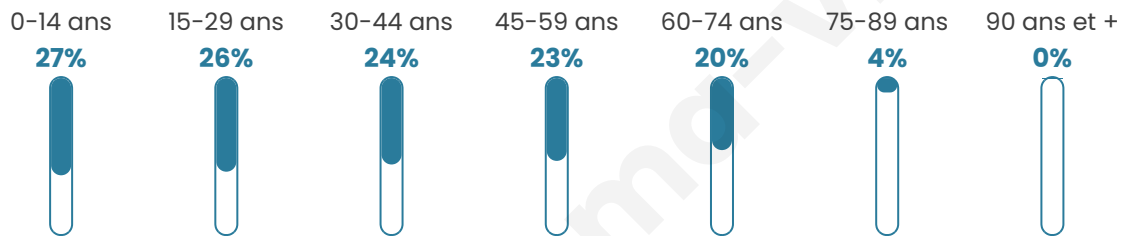

36 ans

Pop active

64.2%

Taux chômage

2.4%

Pop densité

35 h/km²

Revenu moyen

23 530 €/an

Evolution du nombre d'habitants

Sources : Institut national de la statistique et des études économiques (insee) selon Les dernières parutions officielles de 2024 portant sur les années 2020, 2021 et 2022.

Tranche d'âge

Activité professionnelle

Niveau de diplôme

Composition des ménages

Profils électoraux

Premier tour

	Emmanuel MACRON	36.47 %
	Marine LE PEN	31.76 %
	Jean-Luc MÉLENCHON	10.59 %
	Jean LASSALLE	9.41 %
	Éric ZEMMOUR	4.71 %
	Valérie PÉCRESSÉ	4.71 %
	Fabien ROUSSEL	1.18 %
	Anne HIDALGO	1.18 %
	Nathalie ARTHAUD	0.00 %
	Yannick JADOT	0.00 %
	Philippe POUTOU	0.00 %
	Nicolas DUPONT- AIGNAN	0.00 %