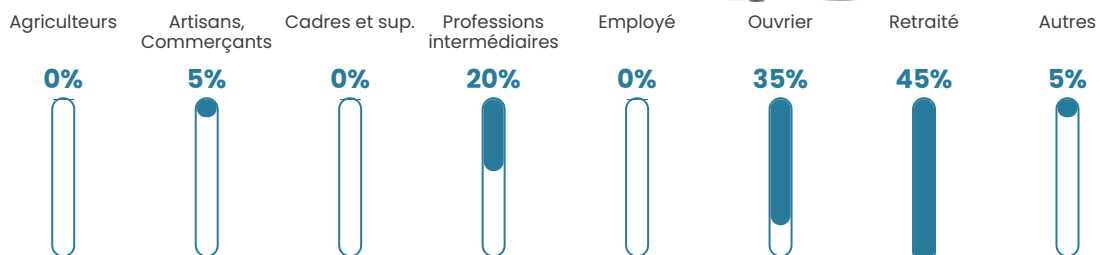

36 ans

Pop active

64.2%

Taux chômage

2.4%

Pop densité

35 h/km²

Revenu moyen

23 530 €/an

Evolution du nombre d'habitants

Sources : Institut national de la statistique et des études économiques (insee) selon Les dernières parutions officielles de 2024 portant sur les années 2020, 2021 et 2022.

Tranche d'âge

Activité professionnelle

Niveau de diplôme

Composition des ménages

Profils électoraux

Premier tour

	Emmanuel MACRON	36.47 %
	Marine LE PEN	31.76 %
	Jean-Luc MÉLENCHON	10.59 %
	Jean LASSALLE	9.41 %
	Éric ZEMMOUR	4.71 %
	Valérie PÉCRESSÉ	4.71 %
	Fabien ROUSSEL	1.18 %
	Anne HIDALGO	1.18 %
	Nathalie ARTHAUD	0.00 %
	Yannick JADOT	0.00 %
	Philippe POUTOU	0.00 %
	Nicolas DUPONT- AIGNAN	0.00 %