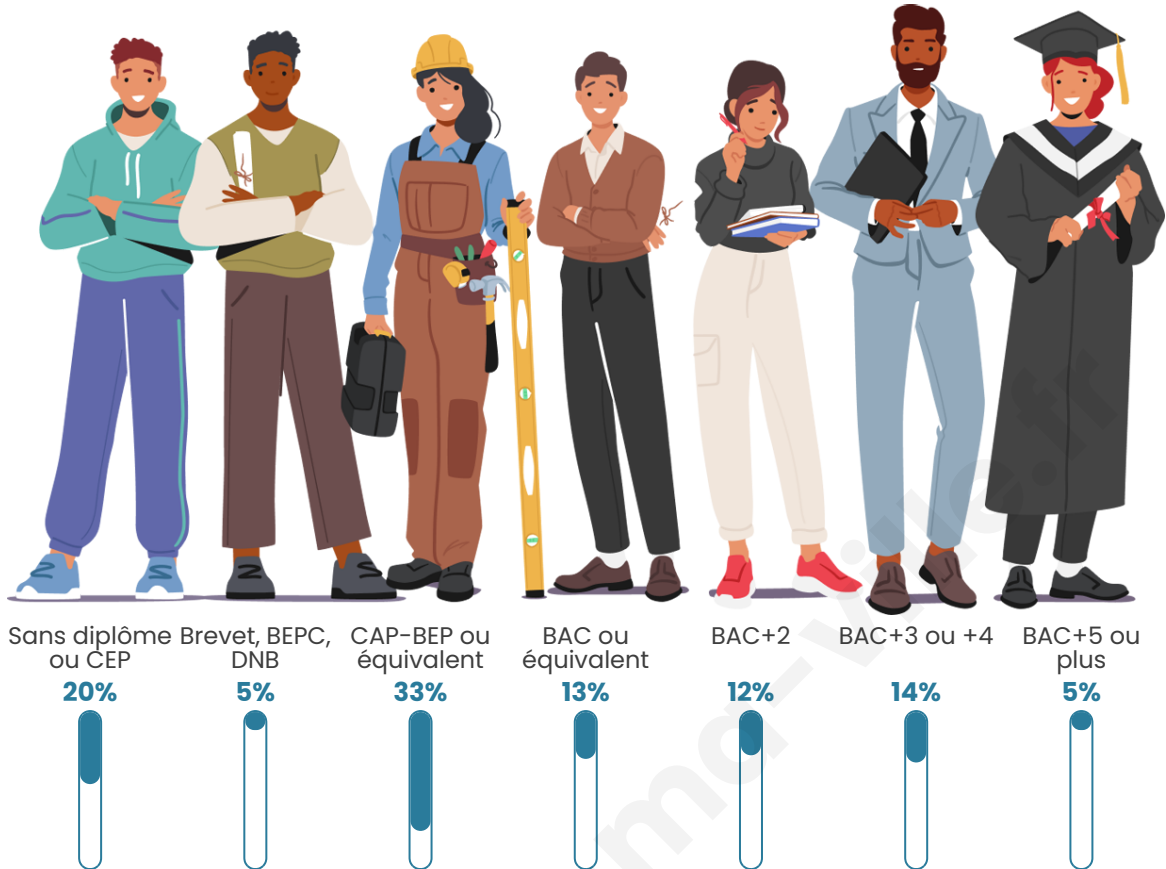

36 ans

Pop active

64.2%

Taux chômage

2.4%

Pop densité

35 h/km²

Revenu moyen

Tranche d'âge

Activité professionnelle

Niveau de diplôme

Composition des ménages

Profils électoraux

Premier tour

	Emmanuel MACRON	36.47 %
	Marine LE PEN	31.76 %
	Jean-Luc MÉLENCHON	10.59 %
	Jean LASSALLE	9.41 %
	Éric ZEMMOUR	4.71 %
	Valérie PÉCRESSÉ	4.71 %
	Fabien ROUSSEL	1.18 %
	Anne HIDALGO	1.18 %
	Nathalie ARTHAUD	0.00 %
	Yannick JADOT	0.00 %
	Philippe POUTOU	0.00 %
	Nicolas DUPONT- AIGNAN	0.00 %