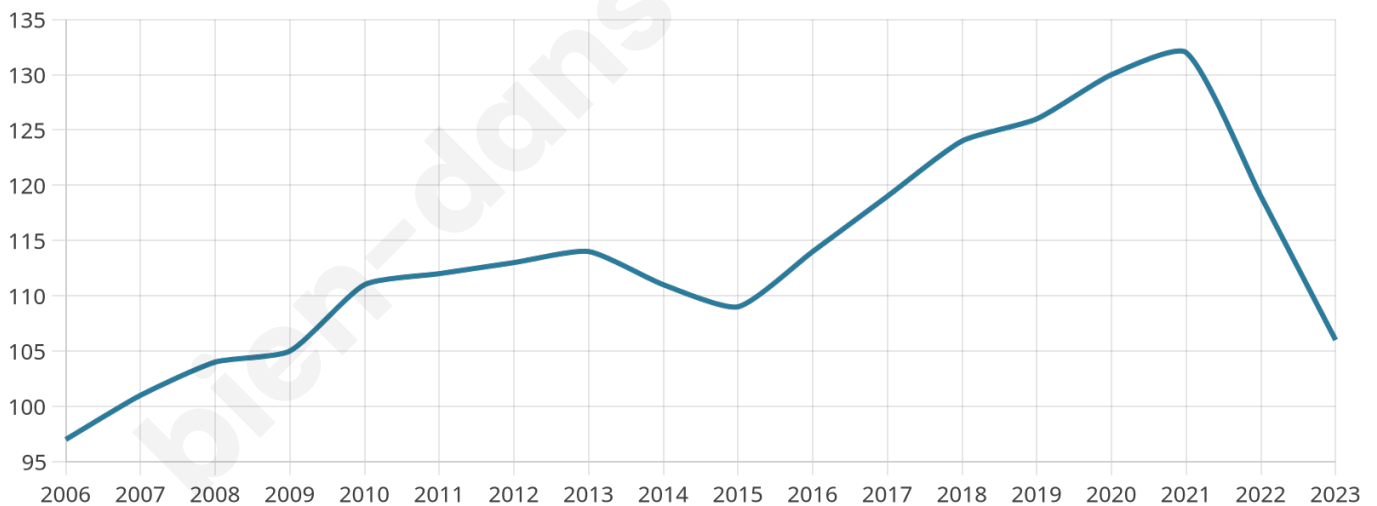

36 ans

Pop active

64.2%

Taux chômage

2.4%

Pop densité

35 h/km²

Revenu moyen

23 530 €/an

Evolution du nombre d'habitants

Sources : Institut national de la statistique et des études économiques (insee) selon Les dernières parutions officielles de 2024 portant sur les années 2020, 2021 et 2022.