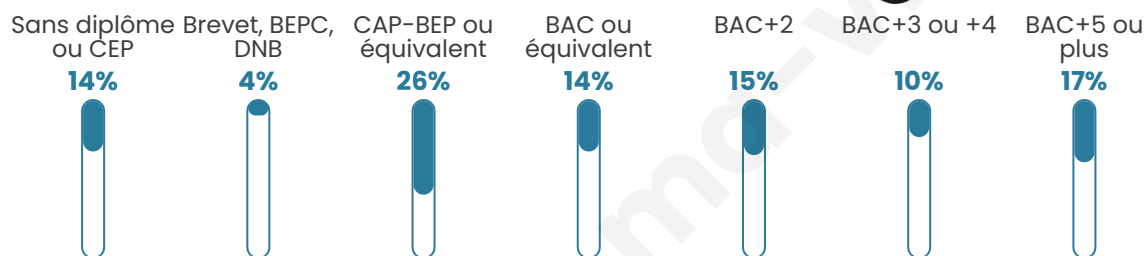

Pop densité

320 h/km²

Revenu moyen

42 180 €/an

Evolution du nombre d'habitants

Sources : Institut national de la statistique et des études économiques (insee) selon Les dernières parutions officielles de 2024 portant sur les années 2020, 2021 et 2022.

Tranche d'âge

Activité professionnelle

Niveau de diplôme

Composition des ménages

Profils électoraux

Premier tour

	Emmanuel MACRON	35.31 %
	Marine LE PEN	18.36 %
	Jean-Luc MÉLENCHON	15.82 %
	Valérie PÉCRESSÉ	9.04 %
	Éric ZEMMOUR	6.78 %
	Yannick JADOT	5.08 %
	Nicolas DUPONT- AIGNAN	4.80 %
	Jean LASSALLE	2.54 %
	Anne HIDALGO	1.13 %
	Fabien ROUSSEL	0.85 %
	Philippe POUTOU	0.28 %
	Nathalie ARTHAUD	0.00 %