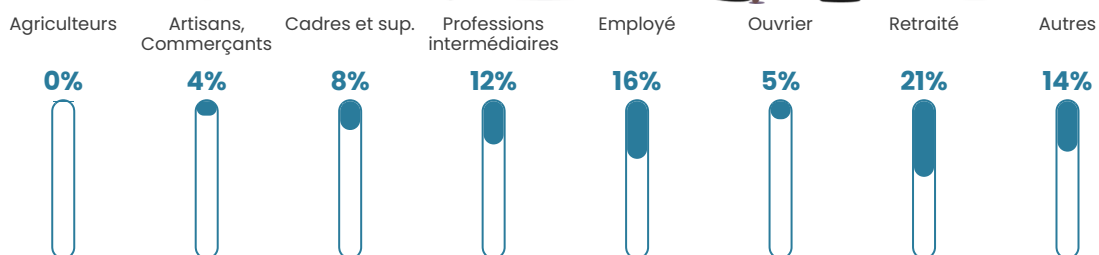

Pop densité

320 h/km²

Revenu moyen

42 180 €/an

Evolution du nombre d'habitants

Sources : Institut national de la statistique et des études économiques (insee) selon Les dernières parutions officielles de 2024 portant sur les années 2020, 2021 et 2022.

Tranche d'âge

Activité professionnelle

Niveau de diplôme

Composition des ménages

Profils électoraux

Premier tour

	Emmanuel MACRON	35.31 %
	Marine LE PEN	18.36 %
	Jean-Luc MÉLENCHON	15.82 %
	Valérie PÉCRESSÉ	9.04 %
	Éric ZEMMOUR	6.78 %
	Yannick JADOT	5.08 %
	Nicolas DUPONT- AIGNAN	4.80 %
	Jean LASSALLE	2.54 %
	Anne HIDALGO	1.13 %
	Fabien ROUSSEL	0.85 %
	Philippe POUTOU	0.28 %
	Nathalie ARTHAUD	0.00 %