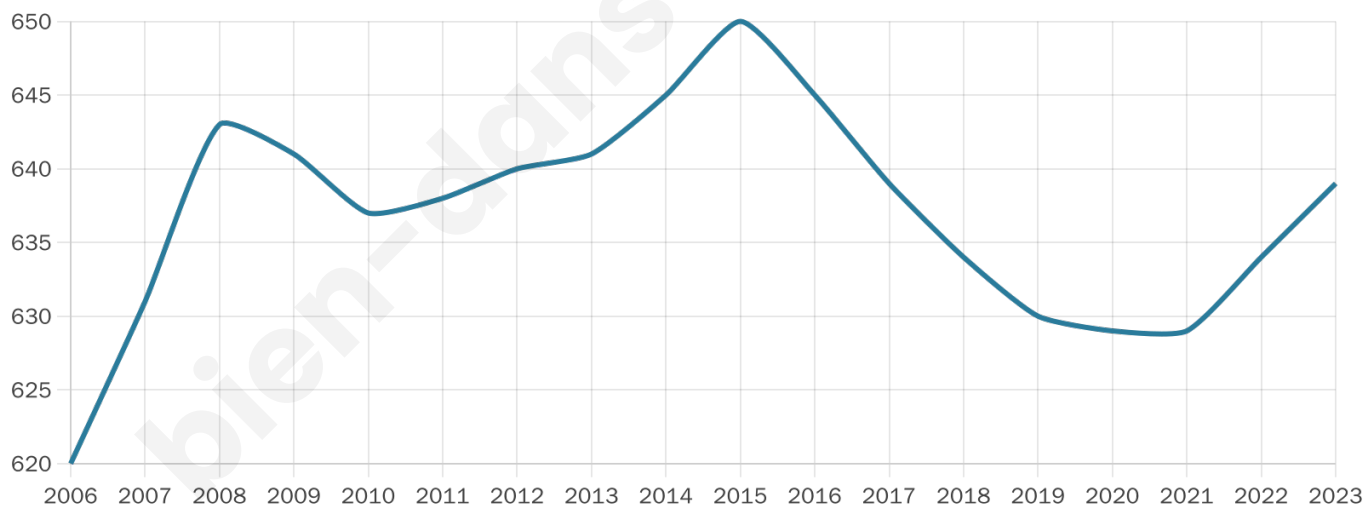

Nombre d'habitants

639

Age moyen

43 ans

Pop active

44.8%

Taux chômage

5.7%

Pop densité

320 h/km²

Revenu moyen

42 180 €/an

Evolution du nombre d'habitants

Sources : Institut national de la statistique et des études économiques (insee) selon Les dernières parutions officielles de 2024 portant sur les années 2020, 2021 et 2022.

Tranche d'âge

Activité professionnelle

Niveau de diplôme

Composition des ménages

Profils électoraux

Premier tour

	Emmanuel MACRON	35.31 %
	Marine LE PEN	18.36 %
	Jean-Luc MÉLENCHON	15.82 %
	Valérie PÉCRESSÉ	9.04 %
	Éric ZEMMOUR	6.78 %
	Yannick JADOT	5.08 %
	Nicolas DUPONT- AIGNAN	4.80 %
	Jean LASSALLE	2.54 %
	Anne HIDALGO	1.13 %
	Fabien ROUSSEL	0.85 %
	Philippe POUTOU	0.28 %
	Nathalie ARTHAUD	0.00 %