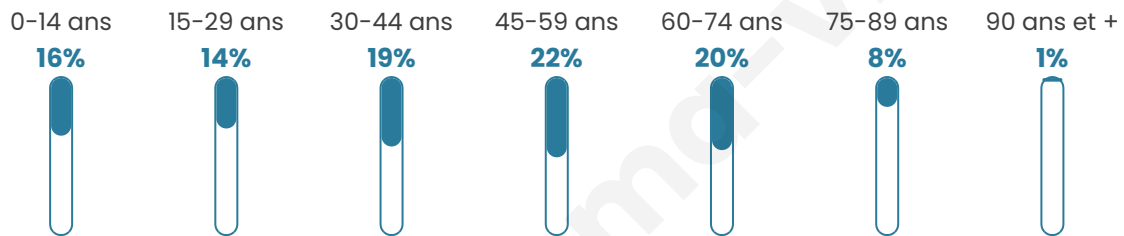

Nombre d'habitants

639

Age moyen

43 ans

Pop active

44.8%

Taux chômage

5.7%

Pop densité

320 h/km²

Revenu moyen

42 180 €/an

Evolution du nombre d'habitants

Sources : Institut national de la statistique et des études économiques (insee) selon Les dernières parutions officielles de 2024 portant sur les années 2020, 2021 et 2022.

Tranche d'âge

Activité professionnelle

Niveau de diplôme

Composition des ménages

Profils électoraux

Premier tour

	Emmanuel MACRON	35.31 %
	Marine LE PEN	18.36 %
	Jean-Luc MÉLENCHON	15.82 %
	Valérie PÉCRESSÉ	9.04 %
	Éric ZEMMOUR	6.78 %
	Yannick JADOT	5.08 %
	Nicolas DUPONT- AIGNAN	4.80 %
	Jean LASSALLE	2.54 %
	Anne HIDALGO	1.13 %
	Fabien ROUSSEL	0.85 %
	Philippe POUTOU	0.28 %
	Nathalie ARTHAUD	0.00 %

473 inscrits

Participation : 76.53%

Votes blancs : 1.93%

Votes nuls : 0.28%

Second tour

	Emmanuel MACRON	65,35 %
	Marine LE PEN	34,65 %

472 inscrits

Participation : 71.82%