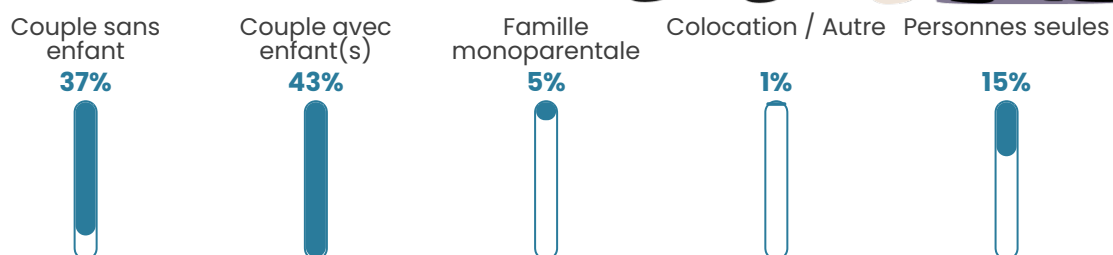

Pop densité

320 h/km²

Revenu moyen

42 180 €/an

Evolution du nombre d'habitants

Sources : Institut national de la statistique et des études économiques (insee) selon Les dernières parutions officielles de 2024 portant sur les années 2020, 2021 et 2022.

Tranche d'âge

Activité professionnelle

Niveau de diplôme

Composition des ménages

Profils électoraux

Premier tour

	Emmanuel MACRON	35.31 %
	Marine LE PEN	18.36 %
	Jean-Luc MÉLENCHON	15.82 %
	Valérie PÉCRESSÉ	9.04 %
	Éric ZEMMOUR	6.78 %
	Yannick JADOT	5.08 %
	Nicolas DUPONT- AIGNAN	4.80 %
	Jean LASSALLE	2.54 %
	Anne HIDALGO	1.13 %
	Fabien ROUSSEL	0.85 %
	Philippe POUTOU	0.28 %
	Nathalie ARTHAUD	0.00 %

473 inscrits

Participation : 76.53%

Votes blancs : 1.93%

Votes nuls : 0.28%

Second tour

	Emmanuel MACRON	65,35 %
	Marine LE PEN	34,65 %

472 inscrits

Participation : 71.82%