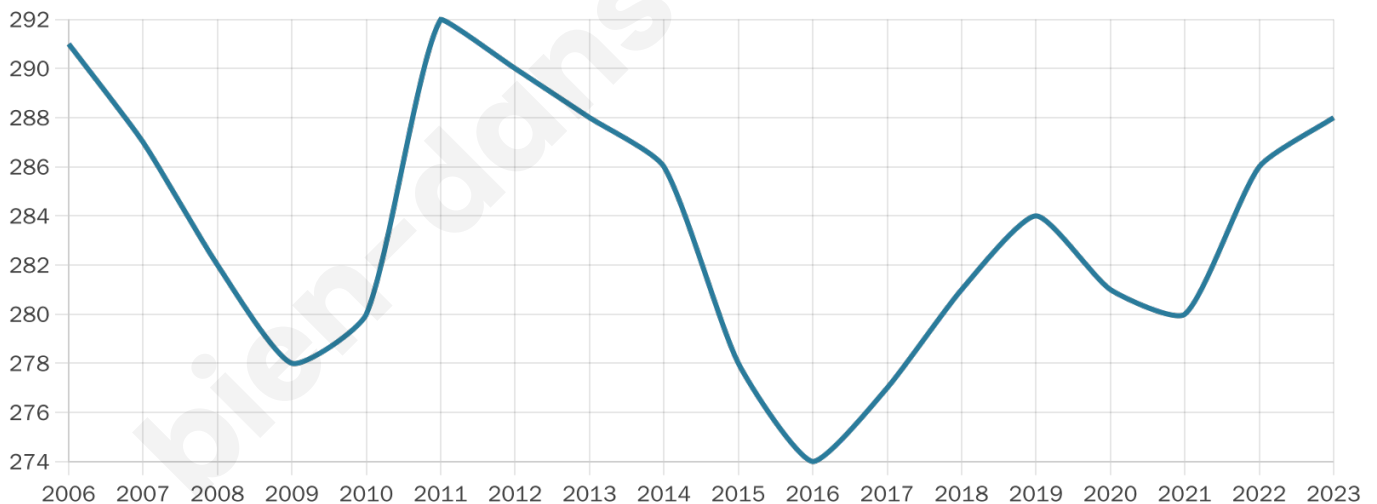

Age moyen

39 ans

Pop active

48.3%

Taux chômage

6.7%

Pop densité

22 h/km²

Revenu moyen

22 680 €/an

Evolution du nombre d'habitants

Sources : Institut national de la statistique et des études économiques (insee) selon Les dernières parutions officielles de 2024 portant sur les années 2020, 2021 et 2022.