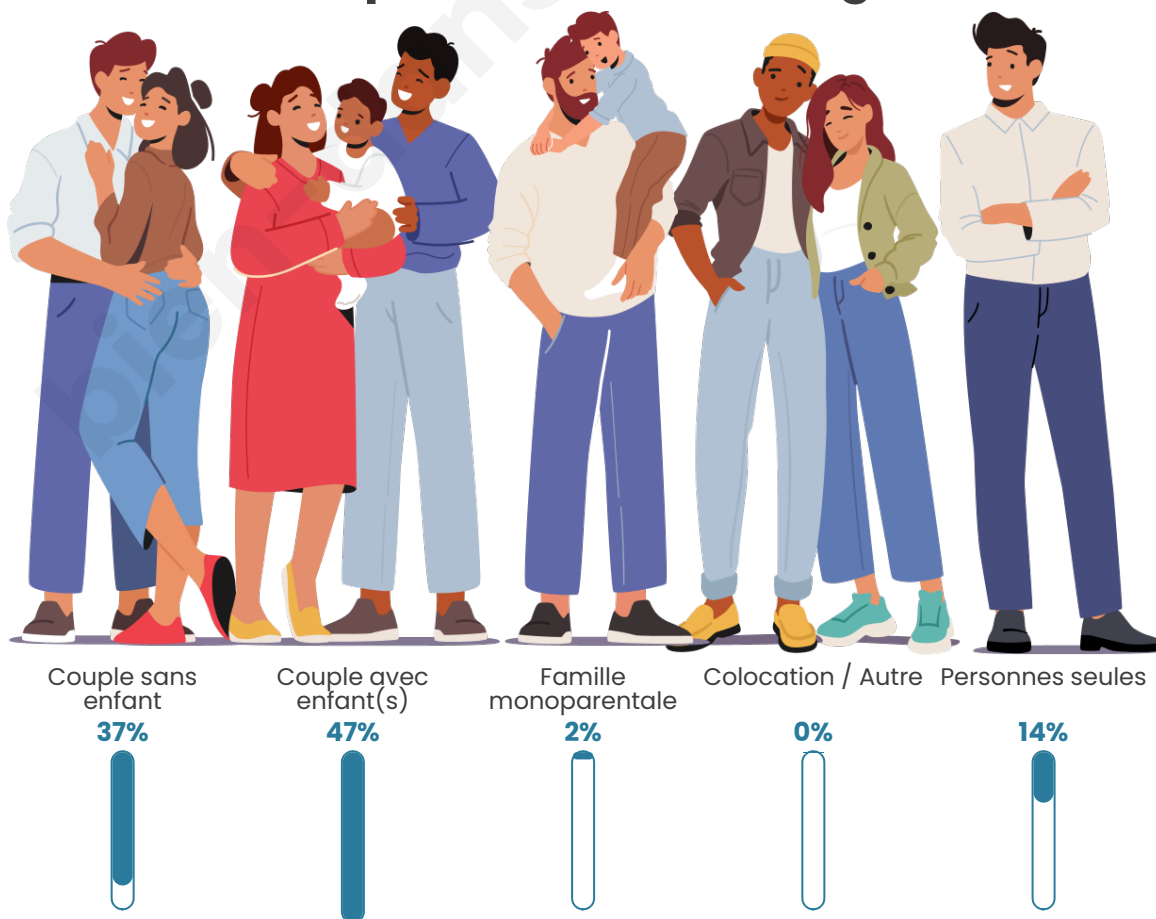

Tranche d'âge

Activité professionnelle

Niveau de diplôme

Composition des ménages

Profils électoraux

Premier tour

	Marine LE PEN	50.28 %
	Emmanuel MACRON	22.35 %
	Jean-Luc MÉLENCHON	10.61 %
	Éric ZEMMOUR	3.35 %
	Nicolas DUPONT-AIGNAN	2.79 %
	Jean LASSALLE	2.23 %
	Fabien ROUSSEL	1.68 %
	Yannick JADOT	1.68 %
	Valérie PÉCRESSE	1.68 %
	Philippe POUTOU	1.68 %
	Nathalie ARTHAUD	1.12 %
	Anne HIDALGO	0.56 %