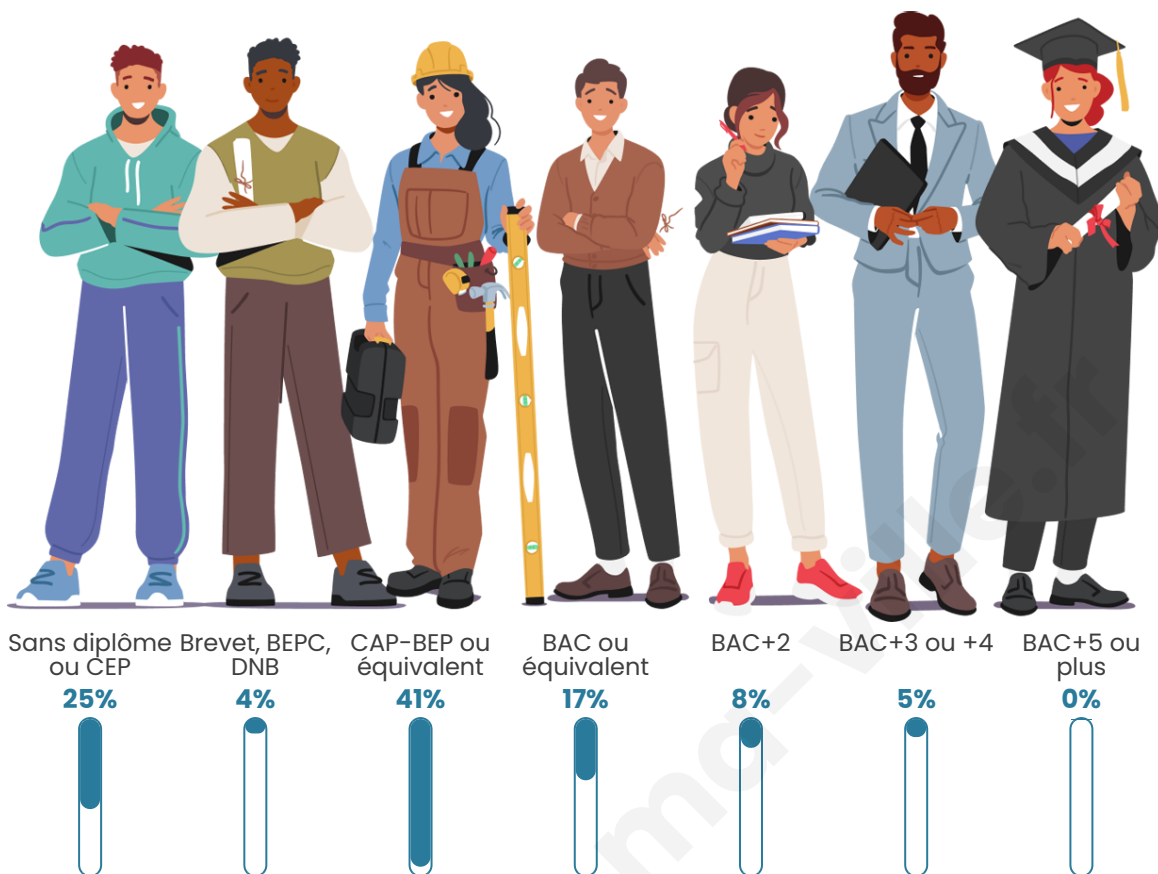

Age moyen

39 ans

Pop active

48.3%

Taux chômage

6.7%

Pop densité

22 h/km²

Tranche d'âge

Activité professionnelle

Niveau de diplôme

Composition des ménages

Profils électoraux

Premier tour

	Marine LE PEN	50.28 %
	Emmanuel MACRON	22.35 %
	Jean-Luc MÉLENCHON	10.61 %
	Éric ZEMMOUR	3.35 %
	Nicolas DUPONT-AIGNAN	2.79 %
	Jean LASSALLE	2.23 %
	Fabien ROUSSEL	1.68 %
	Yannick JADOT	1.68 %
	Valérie PÉCRESSE	1.68 %
	Philippe POUTOU	1.68 %
	Nathalie ARTHAUD	1.12 %
	Anne HIDALGO	0.56 %