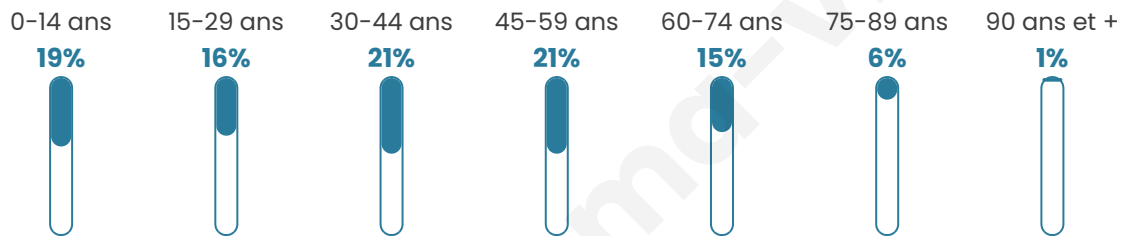

Age moyen

39 ans

Pop active

48.3%

Taux chômage

6.7%

Pop densité

22 h/km²

Revenu moyen

22 680 €/an

Evolution du nombre d'habitants

Sources : Institut national de la statistique et des études économiques (insee) selon Les dernières parutions officielles de 2024 portant sur les années 2020, 2021 et 2022.

Tranche d'âge

Activité professionnelle

Niveau de diplôme

Composition des ménages

Profils électoraux

Premier tour

	Marine LE PEN	50.28 %
	Emmanuel MACRON	22.35 %
	Jean-Luc MÉLENCHON	10.61 %
	Éric ZEMMOUR	3.35 %
	Nicolas DUPONT-AIGNAN	2.79 %
	Jean LASSALLE	2.23 %
	Fabien ROUSSEL	1.68 %
	Yannick JADOT	1.68 %
	Valérie PÉCRESSE	1.68 %
	Philippe POUTOU	1.68 %
	Nathalie ARTHAUD	1.12 %
	Anne HIDALGO	0.56 %

237 inscrits

Participation : 75.53%

Votes blancs : 0.00%

Votes nuls : 0.00%

Second tour

	Emmanuel MACRON	30,9 %
	Marine LE PEN	69,1 %

237 inscrits

Participation : 77.64%