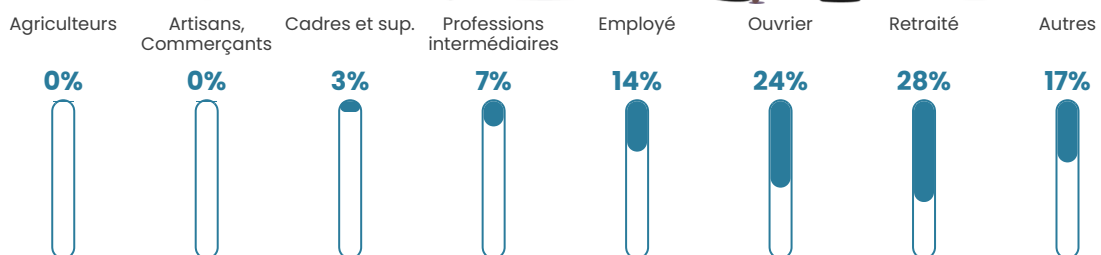

Revenu moyen

22 680 €/an

Evolution du nombre d'habitants

Sources : Institut national de la statistique et des études économiques (insee) selon Les dernières parutions officielles de 2024 portant sur les années 2020, 2021 et 2022.

Tranche d'âge

Activité professionnelle

Niveau de diplôme

Composition des ménages

Profils électoraux

Premier tour

	Marine LE PEN	50.28 %
	Emmanuel MACRON	22.35 %
	Jean-Luc MÉLENCHON	10.61 %
	Éric ZEMMOUR	3.35 %
	Nicolas DUPONT-AIGNAN	2.79 %
	Jean LASSALLE	2.23 %
	Fabien ROUSSEL	1.68 %
	Yannick JADOT	1.68 %
	Valérie PÉCRESSE	1.68 %
	Philippe POUTOU	1.68 %
	Nathalie ARTHAUD	1.12 %
	Anne HIDALGO	0.56 %