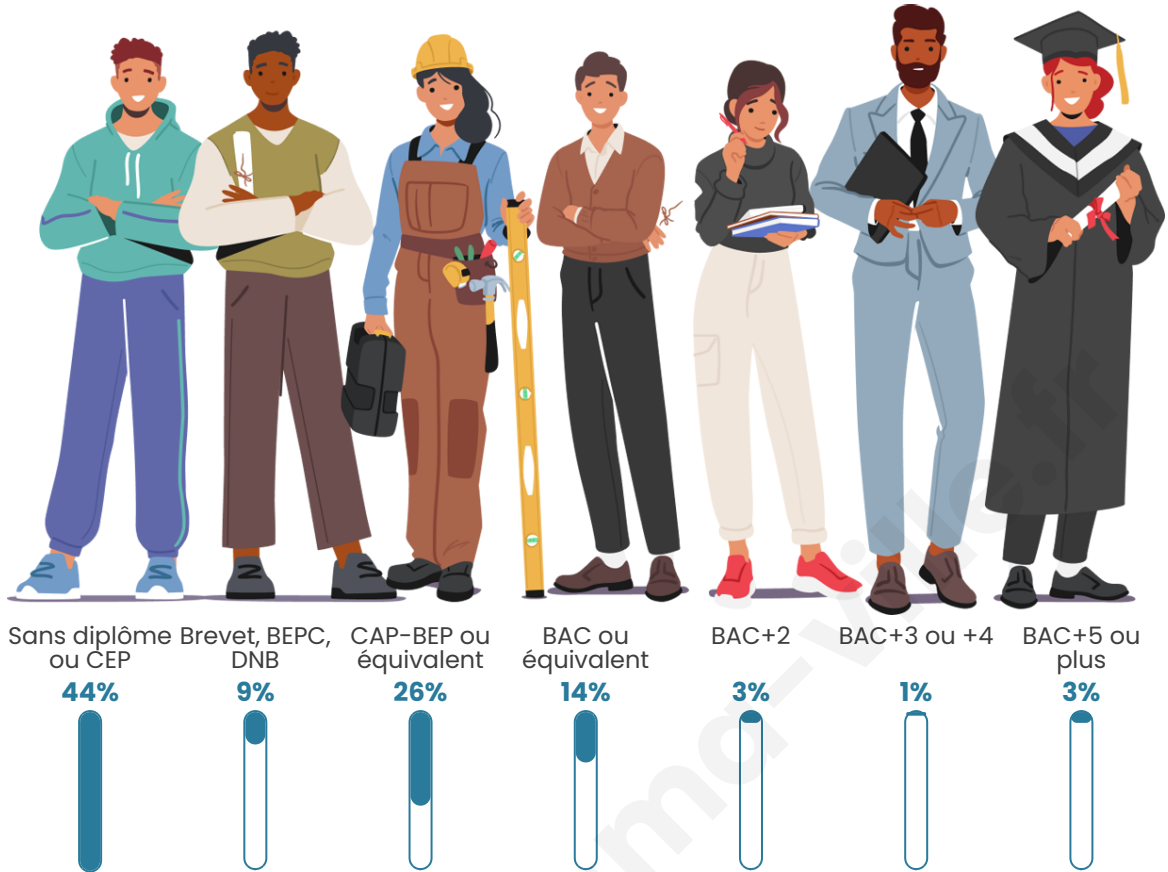

Tranche d'âge

Activité professionnelle

Niveau de diplôme

Composition des ménages

Profils électoraux

Premier tour

	Marine LE PEN	35.37 %
	Emmanuel MACRON	20.73 %
	Jean-Luc MÉLENCHON	20.73 %
	Éric ZEMMOUR	8.54 %
	Jean LASSALLE	3.66 %
	Fabien ROUSSEL	2.44 %
	Yannick JADOT	2.44 %
	Philippe POUTOU	2.44 %
	Nicolas DUPONT-AIGNAN	2.44 %
	Valérie PÉCRESSÉ	1.22 %
	Nathalie ARTHAUD	0.00 %
	Anne HIDALGO	0.00 %