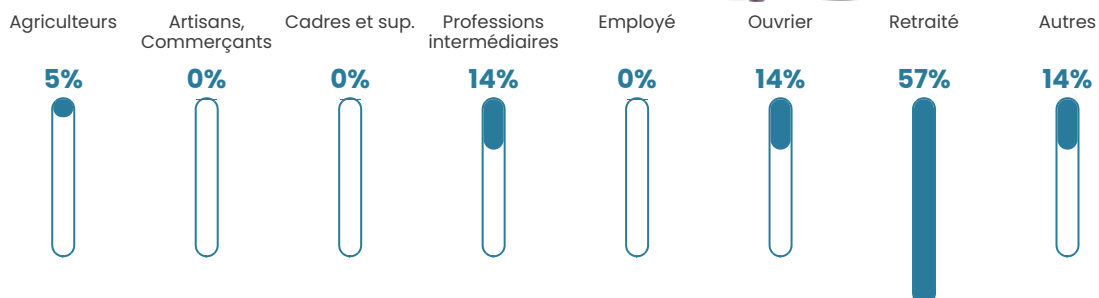

53 ans

Pop active

46.1%

Taux chômage

10%

Pop densité

13 h/km²

Revenu moyen

18 640 €/an

Evolution du nombre d'habitants

Sources : Institut national de la statistique et des études économiques (insee) selon Les dernières parutions officielles de 2024 portant sur les années 2020, 2021 et 2022.

Tranche d'âge

Activité professionnelle

Niveau de diplôme

Composition des ménages

Profils électoraux

Premier tour

	Marine LE PEN	35.37 %
	Emmanuel MACRON	20.73 %
	Jean-Luc MÉLENCHON	20.73 %
	Éric ZEMMOUR	8.54 %
	Jean LASSALLE	3.66 %
	Fabien ROUSSEL	2.44 %
	Yannick JADOT	2.44 %
	Philippe POUTOU	2.44 %
	Nicolas DUPONT-AIGNAN	2.44 %
	Valérie PÉCRESSÉ	1.22 %
	Nathalie ARTHAUD	0.00 %
	Anne HIDALGO	0.00 %