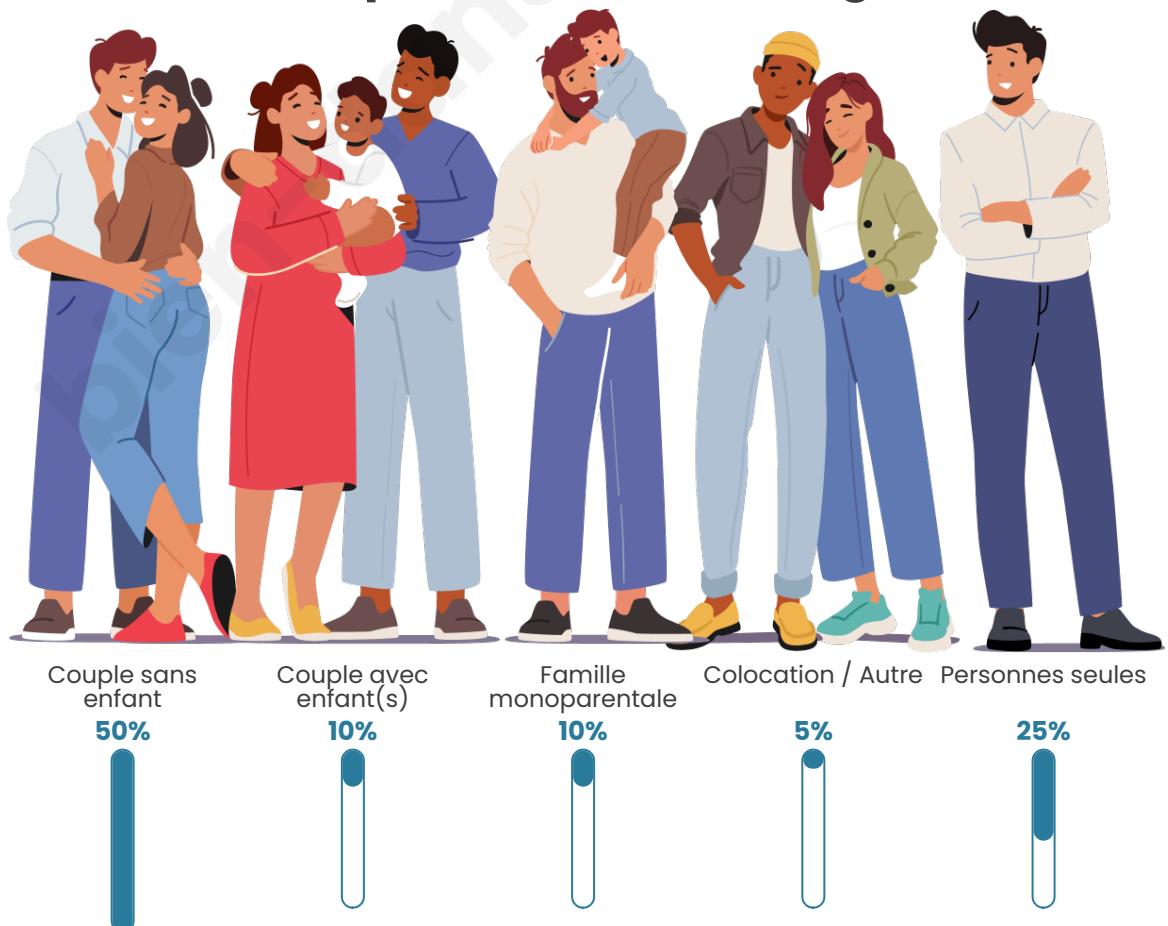

Tranche d'âge

Activité professionnelle

Niveau de diplôme

Composition des ménages

Profils électoraux

Premier tour

	Marine LE PEN	35.37 %
	Emmanuel MACRON	20.73 %
	Jean-Luc MÉLENCHON	20.73 %
	Éric ZEMMOUR	8.54 %
	Jean LASSALLE	3.66 %
	Fabien ROUSSEL	2.44 %
	Yannick JADOT	2.44 %
	Philippe POUTOU	2.44 %
	Nicolas DUPONT-AIGNAN	2.44 %
	Valérie PÉCRESSÉ	1.22 %
	Nathalie ARTHAUD	0.00 %
	Anne HIDALGO	0.00 %