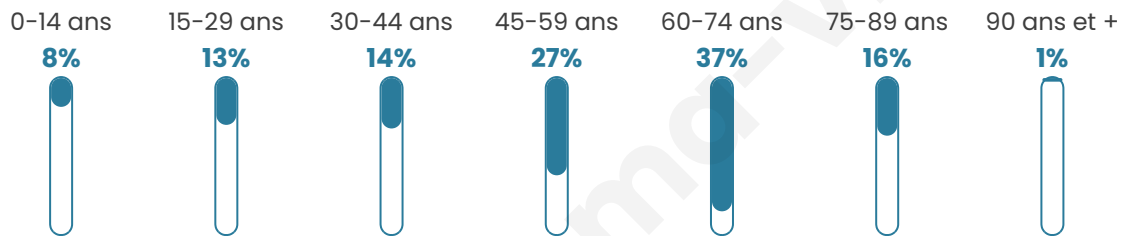

53 ans

Pop active

46.1%

Taux chômage

10%

Pop densité

13 h/km²

Revenu moyen

18 640 €/an

Evolution du nombre d'habitants

Sources : Institut national de la statistique et des études économiques (insee) selon Les dernières parutions officielles de 2024 portant sur les années 2020, 2021 et 2022.

Tranche d'âge

Activité professionnelle

Niveau de diplôme

Composition des ménages

Profils électoraux

Premier tour

	Marine LE PEN	35.37 %
	Emmanuel MACRON	20.73 %
	Jean-Luc MÉLENCHON	20.73 %
	Éric ZEMMOUR	8.54 %
	Jean LASSALLE	3.66 %
	Fabien ROUSSEL	2.44 %
	Yannick JADOT	2.44 %
	Philippe POUTOU	2.44 %
	Nicolas DUPONT-AIGNAN	2.44 %
	Valérie PÉCRESSÉ	1.22 %
	Nathalie ARTHAUD	0.00 %
	Anne HIDALGO	0.00 %