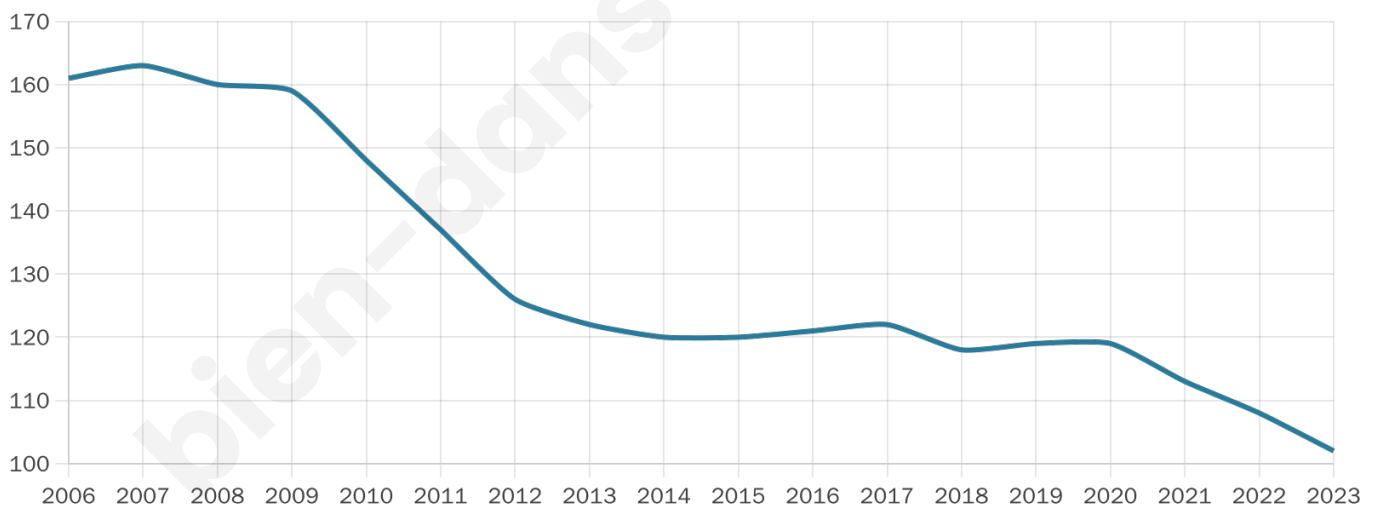

53 ans

Pop active

46.1%

Taux chômage

10%

Pop densité

13 h/km²

Revenu moyen

18 640 €/an

Evolution du nombre d'habitants

Sources : Institut national de la statistique et des études économiques (insee) selon Les dernières parutions officielles de 2024 portant sur les années 2020, 2021 et 2022.