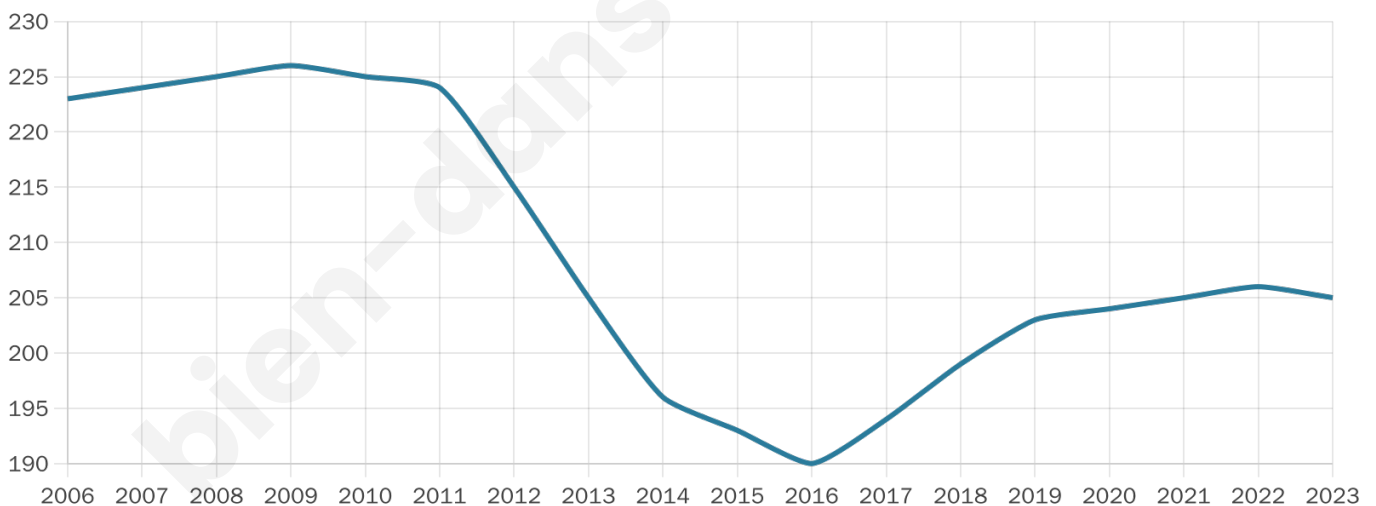

# Statistiques sur la population

Nombre d'habitants

**205**

Age moyen

**45 ans**

Pop active

**43.4%**

Taux chômage

**6.9%**

Pop densité

**8 h/km<sup>2</sup>**

Revenu moyen

**21 620 €/an**

## Evolution du nombre d'habitants

Sources : Institut national de la statistique et des études économiques (insee) selon Les dernières parutions officielles de 2024 portant sur les années 2020, 2021 et 2022.