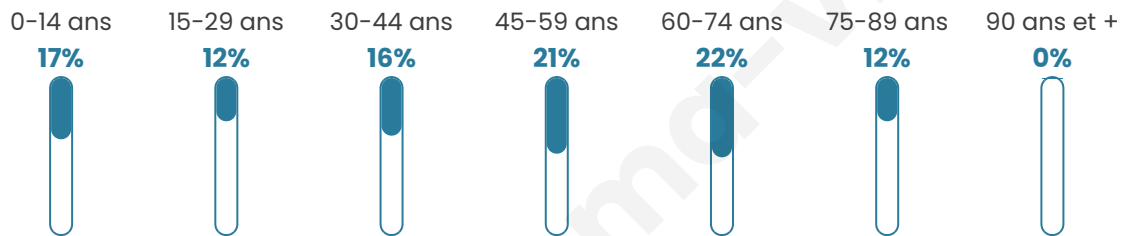

# Statistiques sur la population

Nombre d'habitants

**205**

Age moyen

**45 ans**

Pop active

**43.4%**

Taux chômage

**6.9%**

Pop densité

**8 h/km<sup>2</sup>**

Revenu moyen

**21 620 €/an**

## Evolution du nombre d'habitants

Sources : Institut national de la statistique et des études économiques (insee) selon Les dernières parutions officielles de 2024 portant sur les années 2020, 2021 et 2022.

## Tranche d'âge