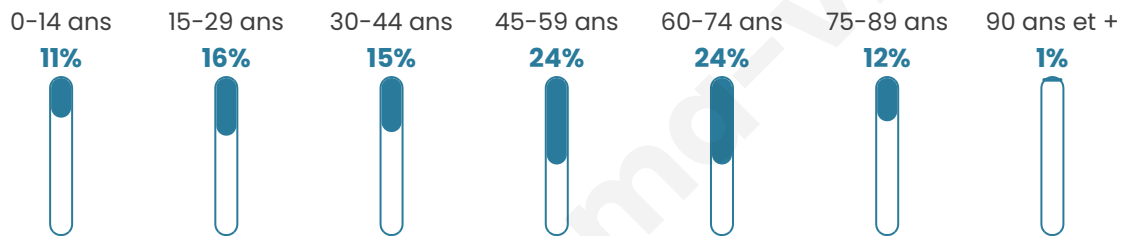

Statistiques sur la population

Nombre d'habitants

351

Age moyen

48 ans

Pop active

48.4%

Taux chômage

6.3%

Pop densité

50 h/km²

Revenu moyen

23 870 €/an

Evolution du nombre d'habitants

Sources : Institut national de la statistique et des études économiques (insee) selon Les dernières parutions officielles de 2024 portant sur les années 2020, 2021 et 2022.

Tranche d'âge

Activité professionnelle

Niveau de diplôme

Composition des ménages

Profils électoraux

Premier tour

	Marine LE PEN	26.80 %
	Emmanuel MACRON	24.80 %
	Jean-Luc MÉLENCHON	19.60 %
	Valérie PÉCRESSE	6.00 %
	Éric ZEMMOUR	5.60 %
	Nicolas DUPONT-AIGNAN	4.40 %
	Jean LASSALLE	3.20 %
	Yannick JADOT	3.20 %
	Fabien ROUSSEL	2.00 %
	Philippe POUTOU	2.00 %
	Nathalie ARTHAUD	1.20 %
	Anne HIDALGO	1.20 %