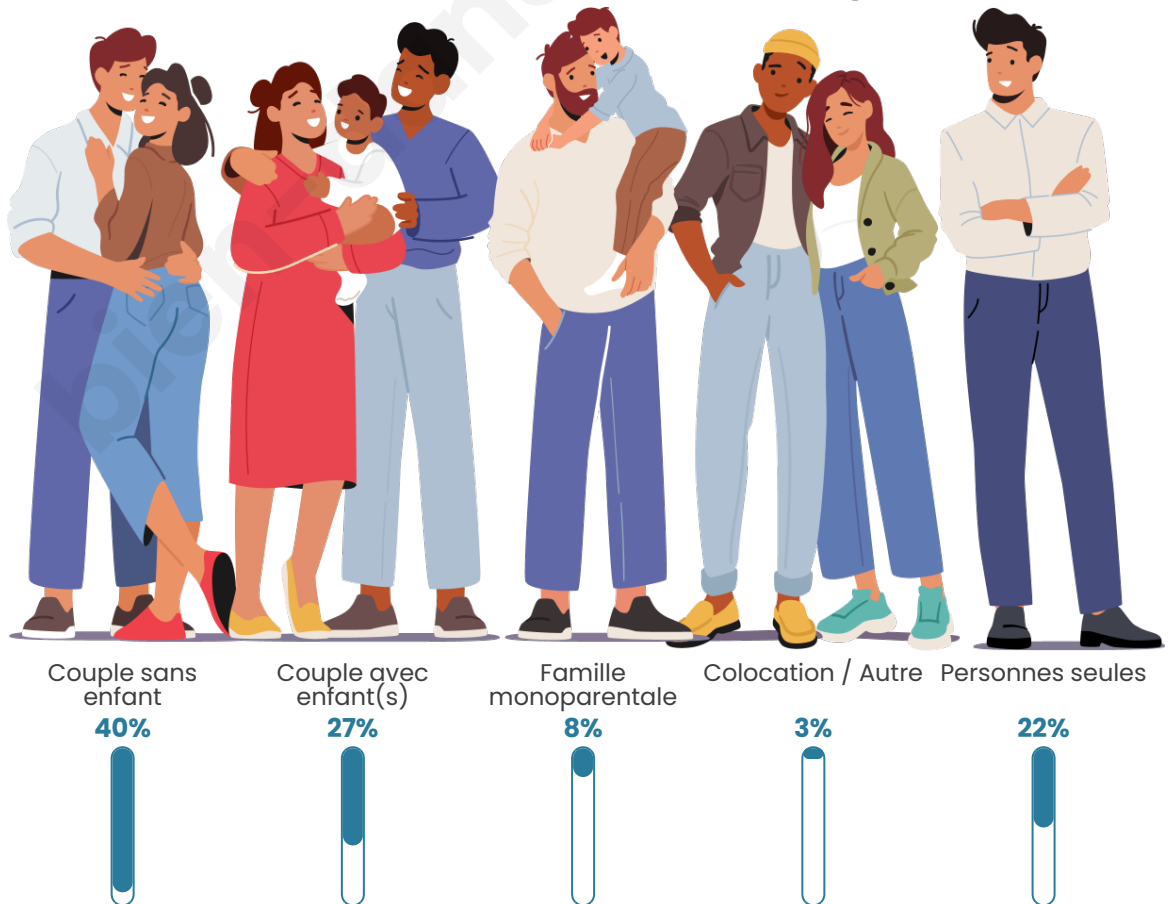

Tranche d'âge

Activité professionnelle

Niveau de diplôme

Composition des ménages

Profils électoraux

Premier tour

	Marine LE PEN	26.80 %
	Emmanuel MACRON	24.80 %
	Jean-Luc MÉLENCHON	19.60 %
	Valérie PÉCRESSE	6.00 %
	Éric ZEMMOUR	5.60 %
	Nicolas DUPONT-AIGNAN	4.40 %
	Jean LASSALLE	3.20 %
	Yannick JADOT	3.20 %
	Fabien ROUSSEL	2.00 %
	Philippe POUTOU	2.00 %
	Nathalie ARTHAUD	1.20 %
	Anne HIDALGO	1.20 %