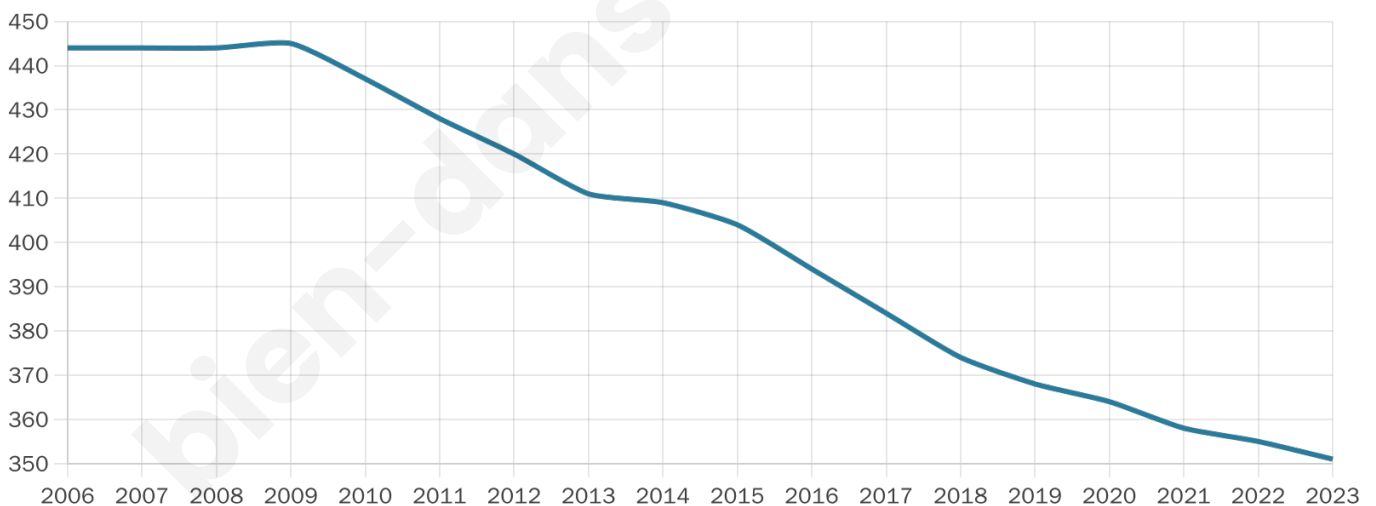

Statistiques sur la population

Nombre d'habitants

351

Age moyen

48 ans

Pop active

48.4%

Taux chômage

6.3%

Pop densité

50 h/km²

Revenu moyen

23 870 €/an

Evolution du nombre d'habitants

Sources : Institut national de la statistique et des études économiques (insee) selon Les dernières parutions officielles de 2024 portant sur les années 2020, 2021 et 2022.

Tranche d'âge

Activité professionnelle

Niveau de diplôme

Composition des ménages

Profils électoraux

Premier tour

	Marine LE PEN	26.80 %
	Emmanuel MACRON	24.80 %
	Jean-Luc MÉLENCHON	19.60 %
	Valérie PÉCRESSE	6.00 %
	Éric ZEMMOUR	5.60 %
	Nicolas DUPONT-AIGNAN	4.40 %
	Jean LASSALLE	3.20 %
	Yannick JADOT	3.20 %
	Fabien ROUSSEL	2.00 %
	Philippe POUTOU	2.00 %
	Nathalie ARTHAUD	1.20 %
	Anne HIDALGO	1.20 %