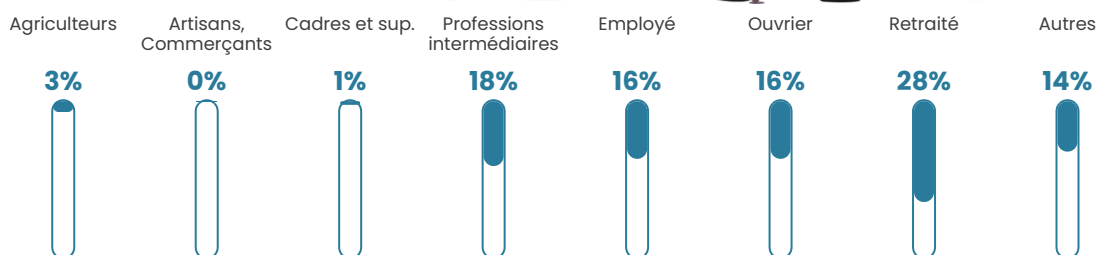

6.3%

Pop densité

50 h/km²

Revenu moyen

23 870 €/an

Evolution du nombre d'habitants

Sources : Institut national de la statistique et des études économiques (insee) selon Les dernières parutions officielles de 2024 portant sur les années 2020, 2021 et 2022.

Tranche d'âge

Activité professionnelle

Niveau de diplôme

Composition des ménages

Profils électoraux

Premier tour

	Marine LE PEN	26.80 %
	Emmanuel MACRON	24.80 %
	Jean-Luc MÉLENCHON	19.60 %
	Valérie PÉCRESSE	6.00 %
	Éric ZEMMOUR	5.60 %
	Nicolas DUPONT-AIGNAN	4.40 %
	Jean LASSALLE	3.20 %
	Yannick JADOT	3.20 %
	Fabien ROUSSEL	2.00 %
	Philippe POUTOU	2.00 %
	Nathalie ARTHAUD	1.20 %
	Anne HIDALGO	1.20 %