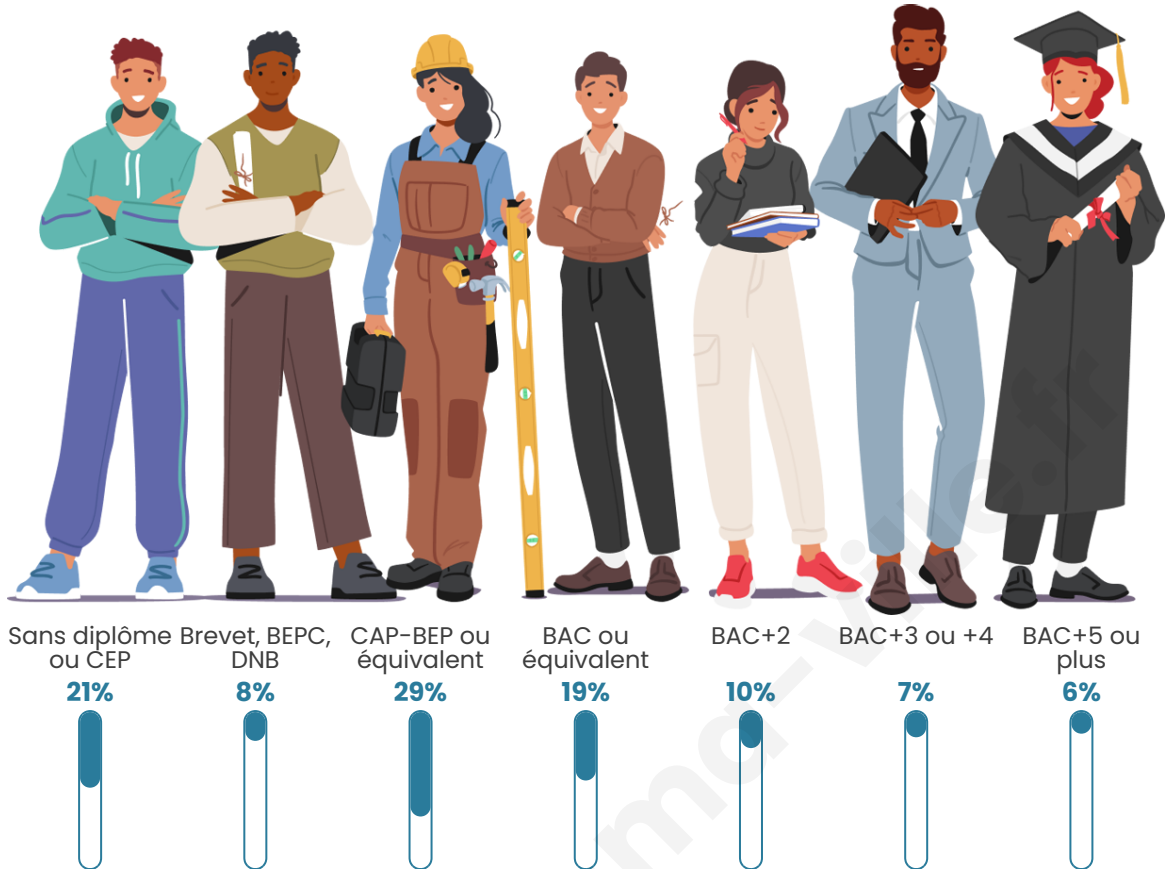

Statistiques sur la population

Nombre d'habitants

351

Age moyen

48 ans

Pop active

48.4%

Taux chômage

Tranche d'âge

Activité professionnelle

Niveau de diplôme

Composition des ménages

Profils électoraux

Premier tour

	Marine LE PEN	26.80 %
	Emmanuel MACRON	24.80 %
	Jean-Luc MÉLENCHON	19.60 %
	Valérie PÉCRESSE	6.00 %
	Éric ZEMMOUR	5.60 %
	Nicolas DUPONT-AIGNAN	4.40 %
	Jean LASSALLE	3.20 %
	Yannick JADOT	3.20 %
	Fabien ROUSSEL	2.00 %
	Philippe POUTOU	2.00 %
	Nathalie ARTHAUD	1.20 %
	Anne HIDALGO	1.20 %