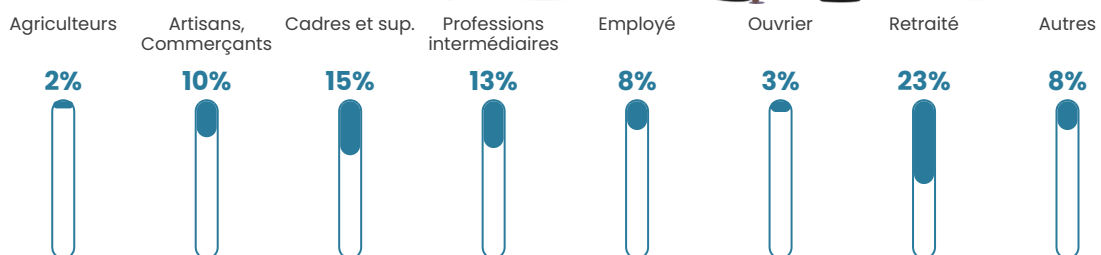

Pop densité

233 h/km²

Revenu moyen

35 040 €/an

Evolution du nombre d'habitants

Sources : Institut national de la statistique et des études économiques (insee) selon Les dernières parutions officielles de 2024 portant sur les années 2020, 2021 et 2022.

Tranche d'âge

Activité professionnelle

Niveau de diplôme

Composition des ménages

Profils électoraux

Premier tour

	Emmanuel MACRON	39.71 %
	Marine LE PEN	16.52 %
	Éric ZEMMOUR	12.75 %
	Jean-Luc MÉLENCHON	10.43 %
	Yannick JADOT	6.67 %
	Valérie PÉCRESE	6.09 %
	Jean LASSALLE	2.03 %
	Nicolas DUPONT- AIGNAN	2.03 %
	Anne HIDALGO	1.74 %
	Fabien ROUSSEL	1.16 %
	Nathalie ARTHAUD	0.58 %
	Philippe POUTOU	0.29 %