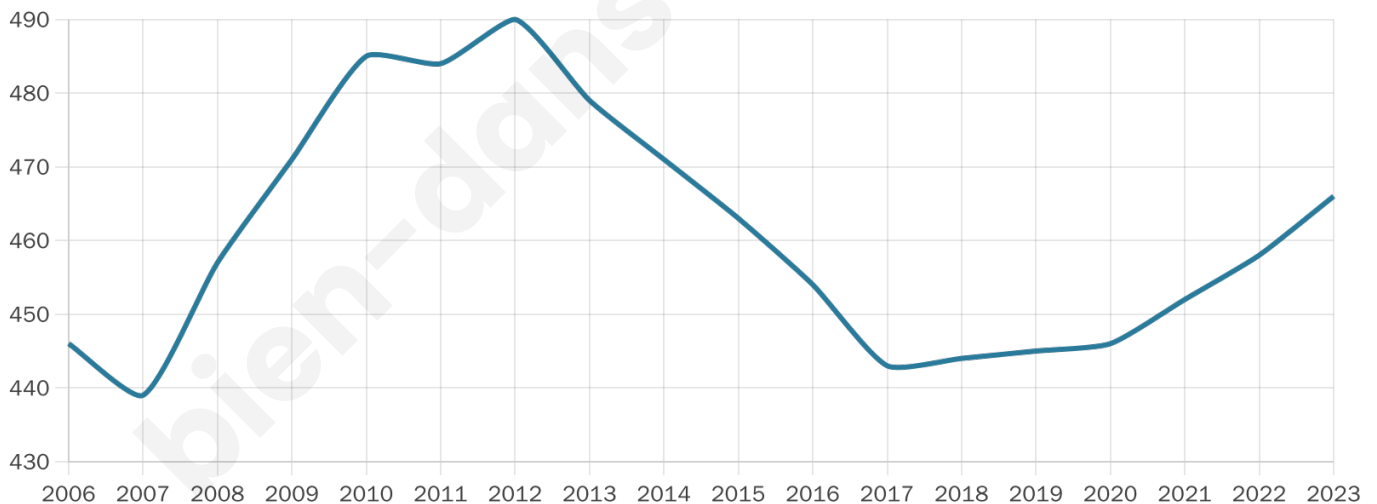

Nombre d'habitants

466

Age moyen

46 ans

Pop active

48.7%

Taux chômage

6%

Pop densité

233 h/km²

Revenu moyen

35 040 €/an

Evolution du nombre d'habitants

Sources : Institut national de la statistique et des études économiques (insee) selon Les dernières parutions officielles de 2024 portant sur les années 2020, 2021 et 2022.

Tranche d'âge

Activité professionnelle

Niveau de diplôme

Composition des ménages

Profils électoraux

Premier tour

	Emmanuel MACRON	39.71 %
	Marine LE PEN	16.52 %
	Éric ZEMMOUR	12.75 %
	Jean-Luc MÉLENCHON	10.43 %
	Yannick JADOT	6.67 %
	Valérie PÉCRESE	6.09 %
	Jean LASSALLE	2.03 %
	Nicolas DUPONT- AIGNAN	2.03 %
	Anne HIDALGO	1.74 %
	Fabien ROUSSEL	1.16 %
	Nathalie ARTHAUD	0.58 %
	Philippe POUTOU	0.29 %