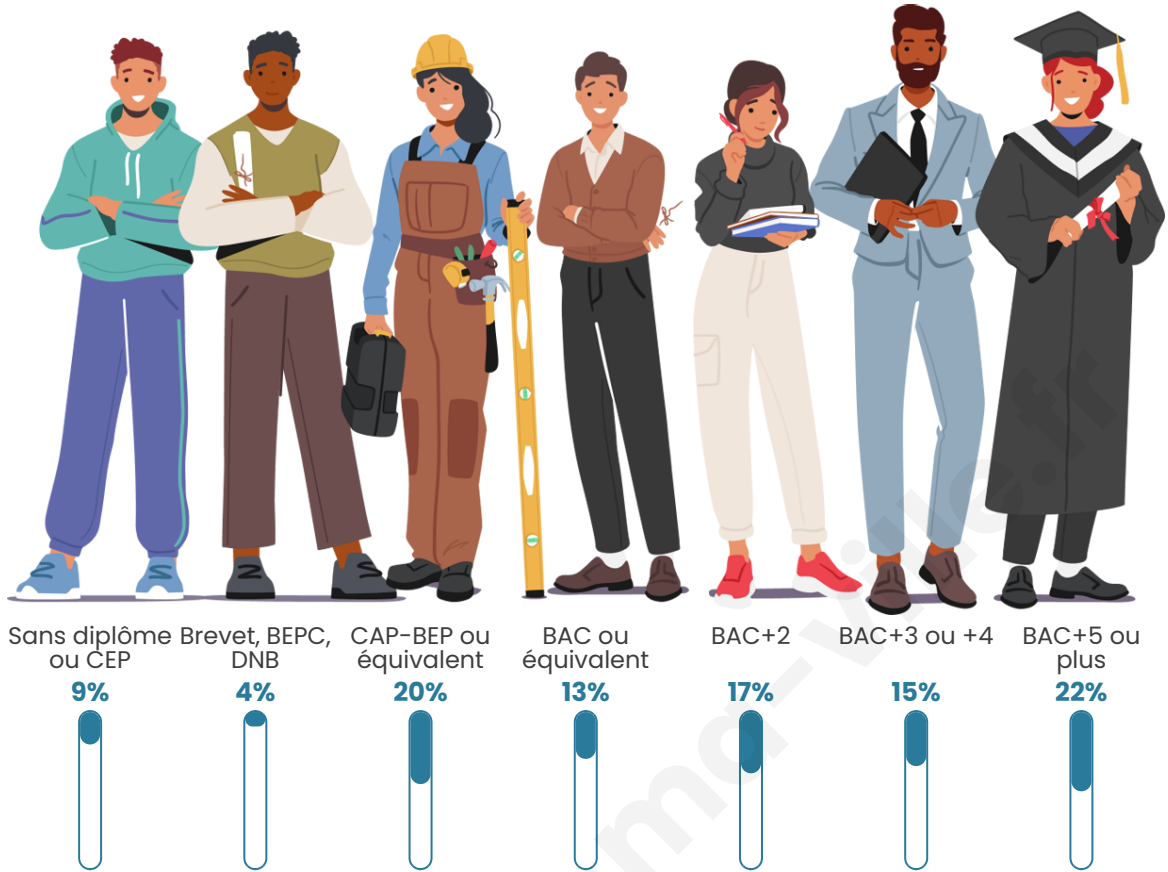

Nombre d'habitants

466

Age moyen

46 ans

Pop active

48.7%

Taux chômage

6%

Tranche d'âge

Activité professionnelle

Niveau de diplôme

Composition des ménages

Profils électoraux

Premier tour

	Emmanuel MACRON	39.71 %
	Marine LE PEN	16.52 %
	Éric ZEMMOUR	12.75 %
	Jean-Luc MÉLENCHON	10.43 %
	Yannick JADOT	6.67 %
	Valérie PÉCRESE	6.09 %
	Jean LASSALLE	2.03 %
	Nicolas DUPONT- AIGNAN	2.03 %
	Anne HIDALGO	1.74 %
	Fabien ROUSSEL	1.16 %
	Nathalie ARTHAUD	0.58 %
	Philippe POUTOU	0.29 %