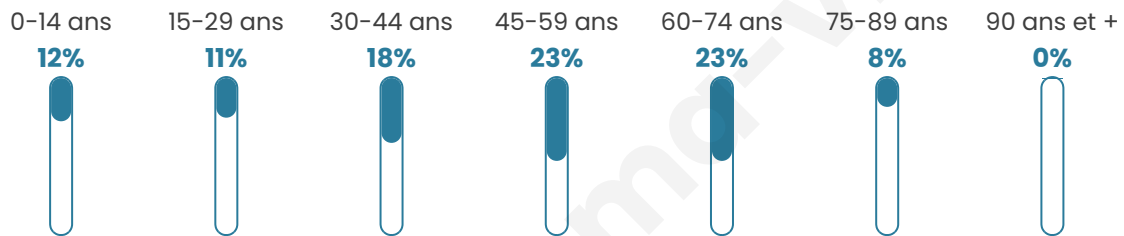

Nombre d'habitants

466

Age moyen

46 ans

Pop active

48.7%

Taux chômage

6%

Pop densité

233 h/km²

Revenu moyen

35 040 €/an

Evolution du nombre d'habitants

Sources : Institut national de la statistique et des études économiques (insee) selon Les dernières parutions officielles de 2024 portant sur les années 2020, 2021 et 2022.

Tranche d'âge

Activité professionnelle

Niveau de diplôme

Composition des ménages

Profils électoraux

Premier tour

	Emmanuel MACRON	39.71 %
	Marine LE PEN	16.52 %
	Éric ZEMMOUR	12.75 %
	Jean-Luc MÉLENCHON	10.43 %
	Yannick JADOT	6.67 %
	Valérie PÉCRESE	6.09 %
	Jean LASSALLE	2.03 %
	Nicolas DUPONT- AIGNAN	2.03 %
	Anne HIDALGO	1.74 %
	Fabien ROUSSEL	1.16 %
	Nathalie ARTHAUD	0.58 %
	Philippe POUTOU	0.29 %