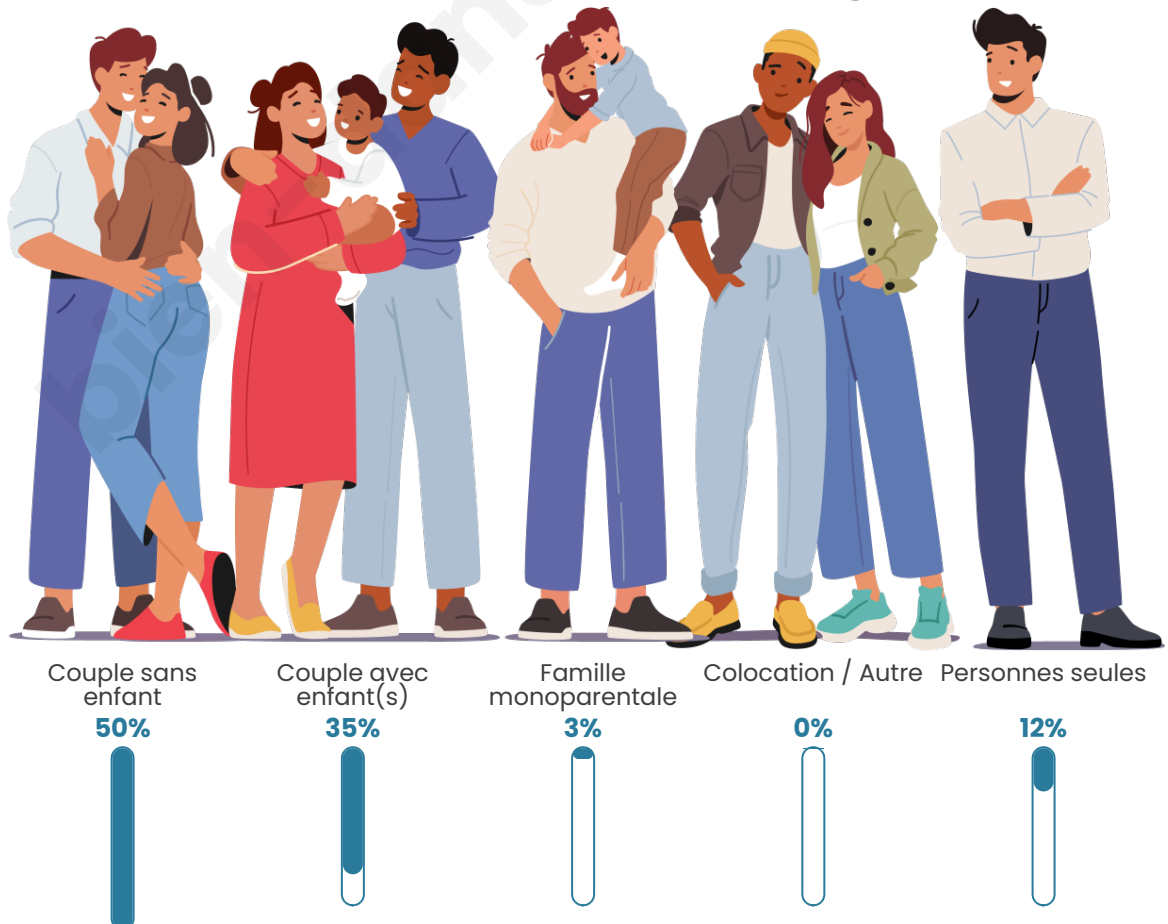

Nombre d'habitants

466

Age moyen

46 ans

Pop active

48.7%

Taux chômage

6%

Tranche d'âge

Activité professionnelle

Niveau de diplôme

Composition des ménages

Profils électoraux

Premier tour

	Emmanuel MACRON	39.71 %
	Marine LE PEN	16.52 %
	Éric ZEMMOUR	12.75 %
	Jean-Luc MÉLENCHON	10.43 %
	Yannick JADOT	6.67 %
	Valérie PÉCRESE	6.09 %
	Jean LASSALLE	2.03 %
	Nicolas DUPONT- AIGNAN	2.03 %
	Anne HIDALGO	1.74 %
	Fabien ROUSSEL	1.16 %
	Nathalie ARTHAUD	0.58 %
	Philippe POUTOU	0.29 %