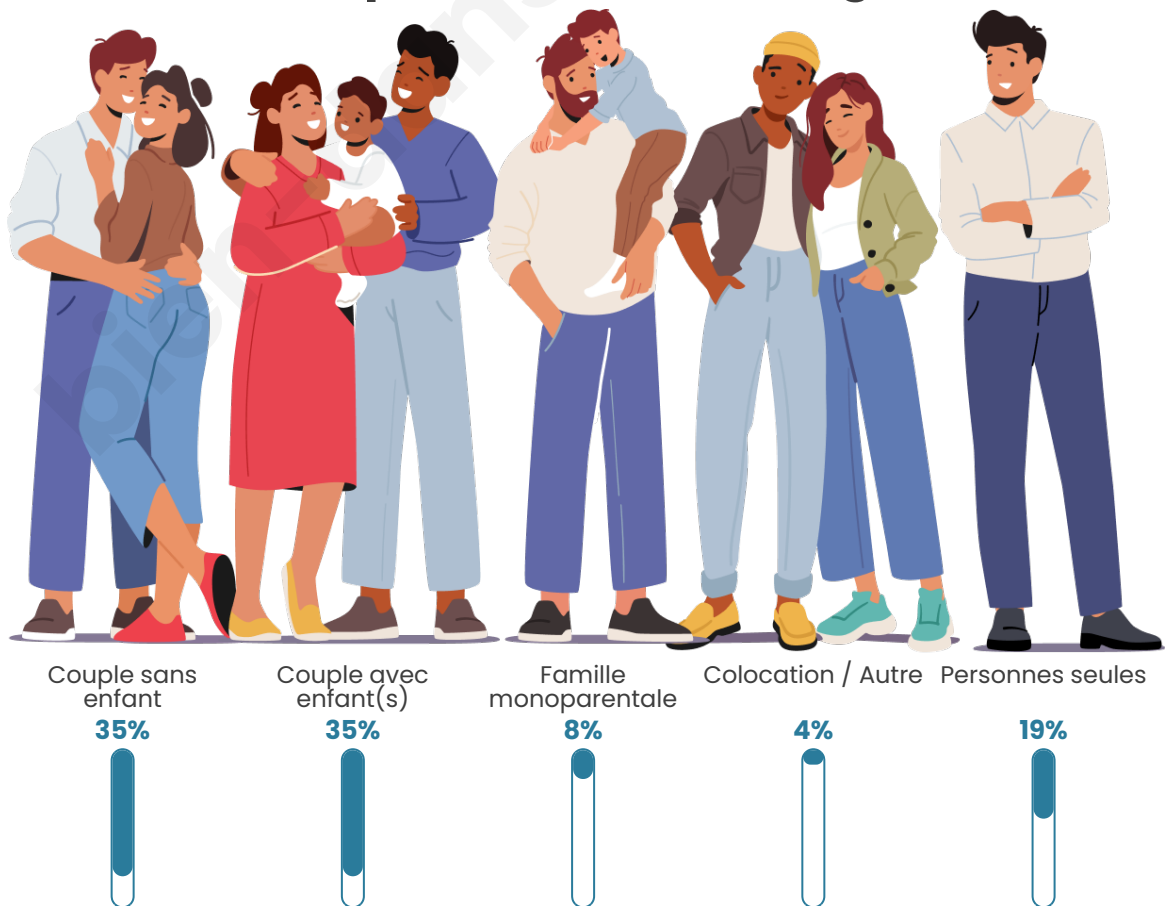

Tranche d'âge

Activité professionnelle

Niveau de diplôme

Composition des ménages

Profils électoraux

Premier tour

	Marine LE PEN	49.54 %
	Emmanuel MACRON	17.75 %
	Jean-Luc MÉLENCHON	13.27 %
	Éric ZEMMOUR	7.56 %
	Valérie PÉCRESSÉ	3.55 %
	Fabien ROUSSEL	2.62 %
	Jean LASSALLE	2.31 %
	Nicolas DUPONT-AIGNAN	1.23 %
	Philippe POUTOU	0.93 %
	Yannick JADOT	0.62 %
	Anne HIDALGO	0.46 %
	Nathalie ARTHAUD	0.15 %