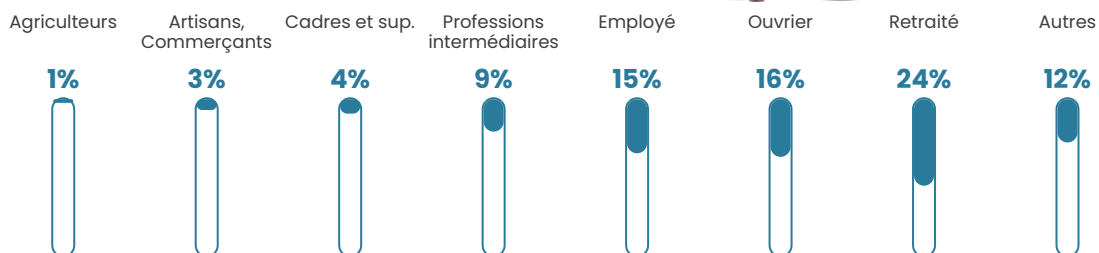

Revenu moyen

21 880 €/an

Evolution du nombre d'habitants

Sources : Institut national de la statistique et des études économiques (insee) selon Les dernières parutions officielles de 2024 portant sur les années 2020, 2021 et 2022.

Tranche d'âge

Activité professionnelle

Niveau de diplôme

Composition des ménages

Profils électoraux

Premier tour

	Marine LE PEN	49.54 %
	Emmanuel MACRON	17.75 %
	Jean-Luc MÉLENCHON	13.27 %
	Éric ZEMMOUR	7.56 %
	Valérie PÉCRESSÉ	3.55 %
	Fabien ROUSSEL	2.62 %
	Jean LASSALLE	2.31 %
	Nicolas DUPONT-AIGNAN	1.23 %
	Philippe POUTOU	0.93 %
	Yannick JADOT	0.62 %
	Anne HIDALGO	0.46 %
	Nathalie ARTHAUD	0.15 %