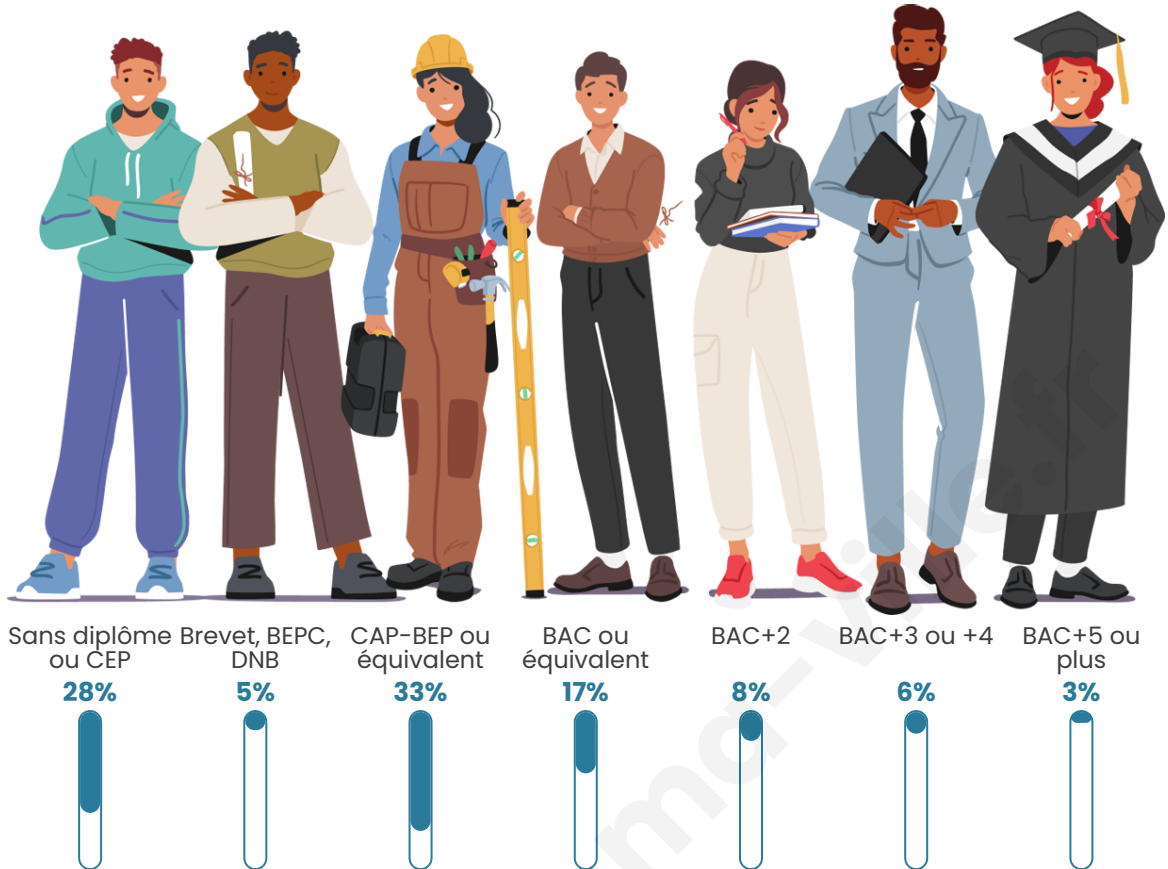

Age moyen

39 ans

Pop active

50.4%

Taux chômage

8.3%

Pop densité

89 h/km²

Tranche d'âge

Activité professionnelle

Niveau de diplôme

Composition des ménages

Profils électoraux

Premier tour

	Marine LE PEN	49.54 %
	Emmanuel MACRON	17.75 %
	Jean-Luc MÉLENCHON	13.27 %
	Éric ZEMMOUR	7.56 %
	Valérie PÉCRESSÉ	3.55 %
	Fabien ROUSSEL	2.62 %
	Jean LASSALLE	2.31 %
	Nicolas DUPONT-AIGNAN	1.23 %
	Philippe POUTOU	0.93 %
	Yannick JADOT	0.62 %
	Anne HIDALGO	0.46 %
	Nathalie ARTHAUD	0.15 %