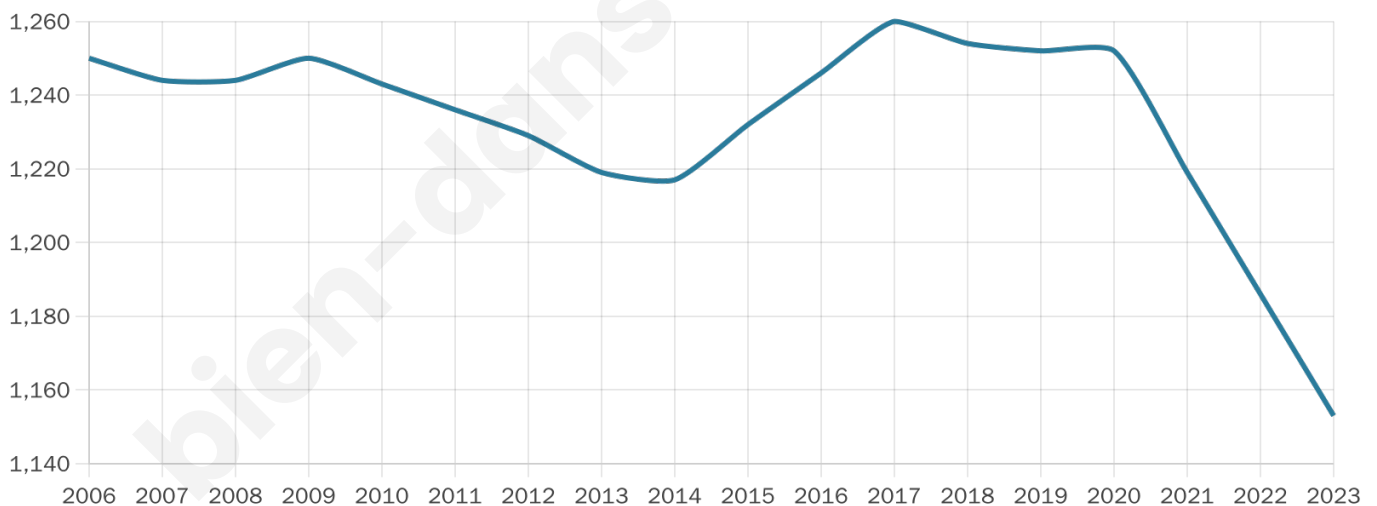

Age moyen

39 ans

Pop active

50.4%

Taux chômage

8.3%

Pop densité

89 h/km²

Revenu moyen

21 880 €/an

Evolution du nombre d'habitants

Sources : Institut national de la statistique et des études économiques (insee) selon Les dernières parutions officielles de 2024 portant sur les années 2020, 2021 et 2022.