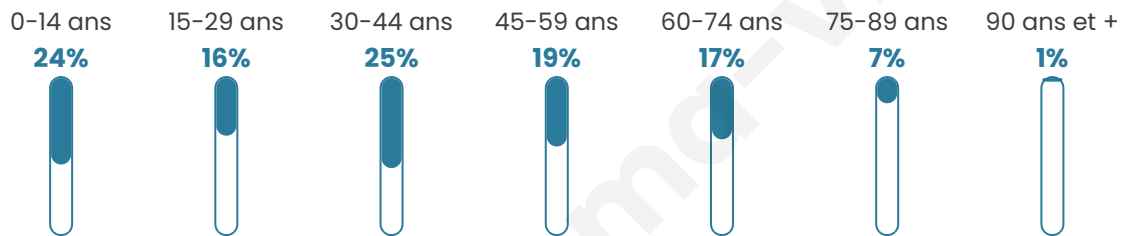

Age moyen

39 ans

Pop active

50.4%

Taux chômage

8.3%

Pop densité

89 h/km²

Revenu moyen

21 880 €/an

Evolution du nombre d'habitants

Sources : Institut national de la statistique et des études économiques (insee) selon Les dernières parutions officielles de 2024 portant sur les années 2020, 2021 et 2022.

Tranche d'âge

Activité professionnelle

Niveau de diplôme

Composition des ménages

Profils électoraux

Premier tour

	Marine LE PEN	49.54 %
	Emmanuel MACRON	17.75 %
	Jean-Luc MÉLENCHON	13.27 %
	Éric ZEMMOUR	7.56 %
	Valérie PÉCRESSÉ	3.55 %
	Fabien ROUSSEL	2.62 %
	Jean LASSALLE	2.31 %
	Nicolas DUPONT-AIGNAN	1.23 %
	Philippe POUTOU	0.93 %
	Yannick JADOT	0.62 %
	Anne HIDALGO	0.46 %
	Nathalie ARTHAUD	0.15 %

908 inscrits

Participation : 72.47%

Votes blancs : 1.37%

Votes nuls : 0.15%

Second tour

	Emmanuel MACRON	30,53 %
	Marine LE PEN	69,47 %

908 inscrits

Participation : 76.43%