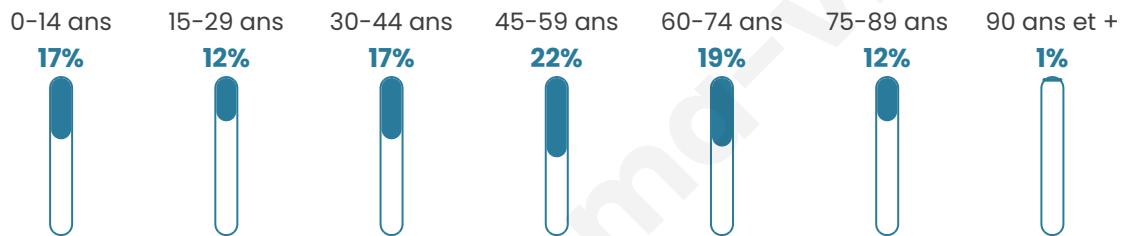

2 040

Age moyen

45 ans

Pop active

45.6%

Taux chômage

4.3%

Pop densité

113 h/km²

Revenu moyen

22 770 €/an

Evolution du nombre d'habitants

Sources : Institut national de la statistique et des études économiques (insee) selon Les dernières parutions officielles de 2024 portant sur les années 2020, 2021 et 2022.

Tranche d'âge

Activité professionnelle

Niveau de diplôme

Composition des ménages

Profils électoraux

Premier tour

	Emmanuel MACRON	31.89 %
	Marine LE PEN	25.30 %
	Jean-Luc MÉLENCHON	12.69 %
	Éric ZEMMOUR	6.67 %
	Valérie PÉCRESSÉ	6.27 %
	Jean LASSALLE	6.18 %
	Fabien ROUSSEL	3.05 %
	Yannick JADOT	2.73 %
	Anne HIDALGO	2.49 %
	Nicolas DUPONT- AIGNAN	1.45 %
	Nathalie ARTHAUD	0.64 %
	Philippe POUTOU	0.64 %

Second tour

	Emmanuel MACRON	56,39 %
	Marine LE PEN	43,61 %

1 654 inscrits

Participation : 77.81%

Votes blancs : 7.23%

Votes nuls : 3.34%

1 654 inscrits

Participation : 77.99%