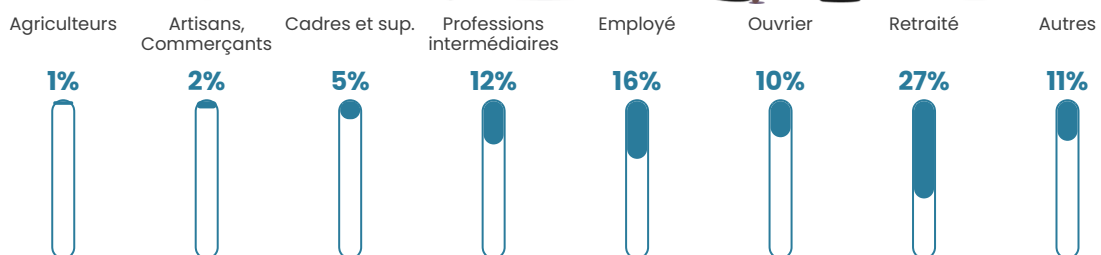

113 h/km²

Revenu moyen

22 770 €/an

Evolution du nombre d'habitants

Sources : Institut national de la statistique et des études économiques (insee) selon Les dernières parutions officielles de 2024 portant sur les années 2020, 2021 et 2022.

Tranche d'âge

Activité professionnelle

Niveau de diplôme

Composition des ménages

Profils électoraux

Premier tour

	Emmanuel MACRON	31.89 %
	Marine LE PEN	25.30 %
	Jean-Luc MÉLENCHON	12.69 %
	Éric ZEMMOUR	6.67 %
	Valérie PÉCRESSÉ	6.27 %
	Jean LASSALLE	6.18 %
	Fabien ROUSSEL	3.05 %
	Yannick JADOT	2.73 %
	Anne HIDALGO	2.49 %
	Nicolas DUPONT- AIGNAN	1.45 %
	Nathalie ARTHAUD	0.64 %
	Philippe POUTOU	0.64 %