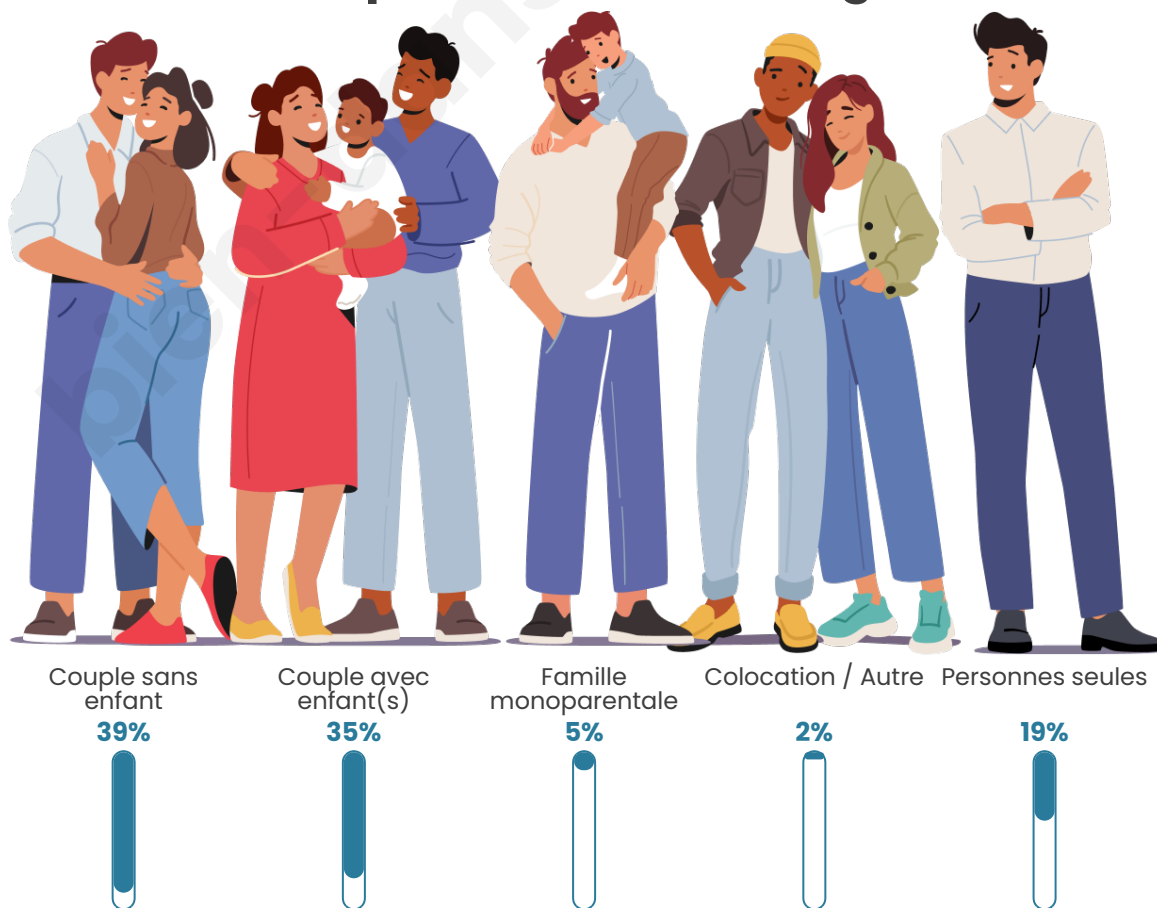

Tranche d'âge

Activité professionnelle

Niveau de diplôme

Composition des ménages

Profils électoraux

Premier tour

	Emmanuel MACRON	31.89 %
	Marine LE PEN	25.30 %
	Jean-Luc MÉLENCHON	12.69 %
	Éric ZEMMOUR	6.67 %
	Valérie PÉCRESSÉ	6.27 %
	Jean LASSALLE	6.18 %
	Fabien ROUSSEL	3.05 %
	Yannick JADOT	2.73 %
	Anne HIDALGO	2.49 %
	Nicolas DUPONT- AIGNAN	1.45 %
	Nathalie ARTHAUD	0.64 %
	Philippe POUTOU	0.64 %