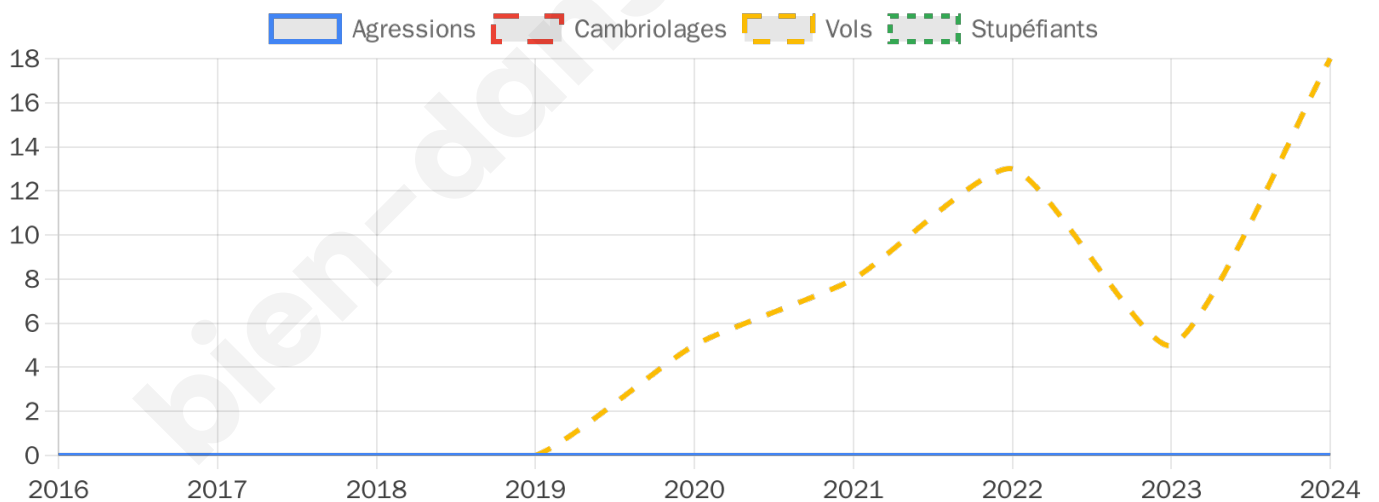

Sécurité

Agressions physiques / sexuelles

0

Cambriolages

0

Vols / dégradations

18

Stupéfiants

0

Evolution du nombre d'infractions