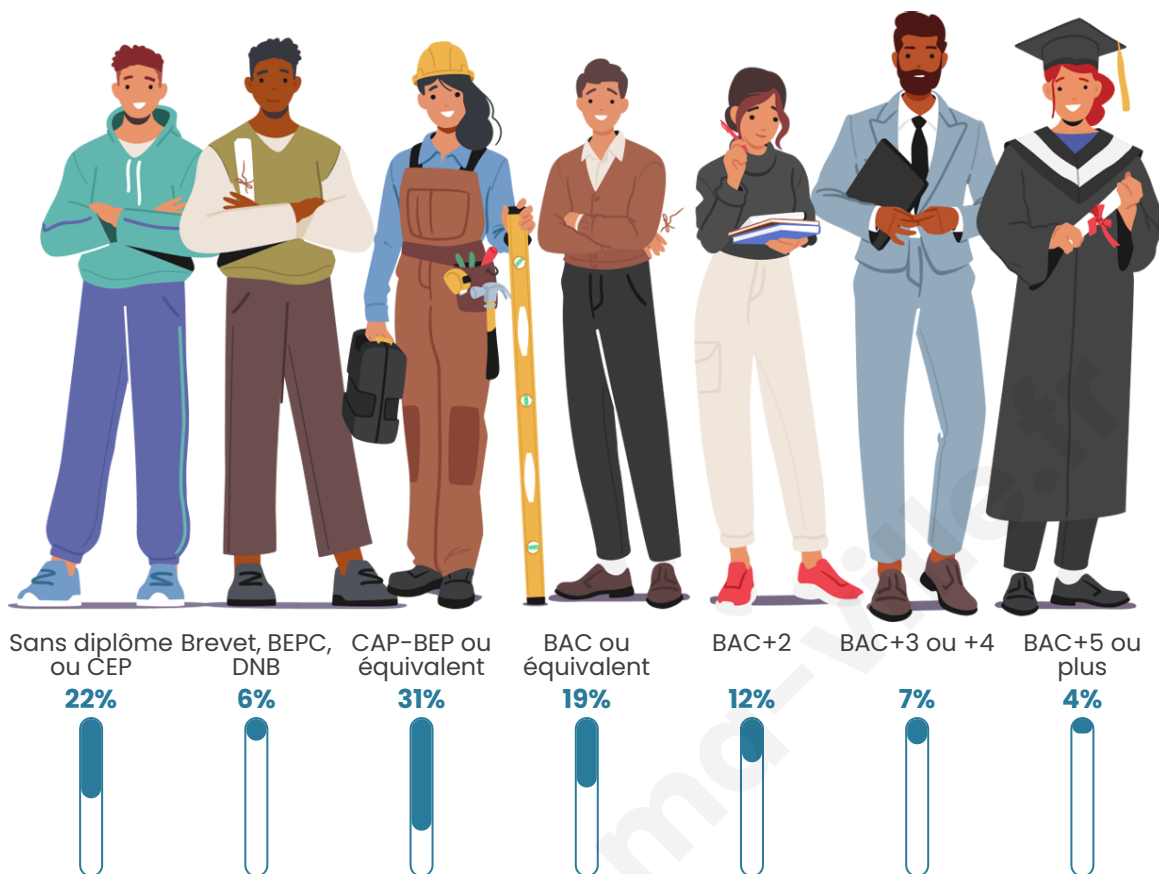

2 040

Age moyen

45 ans

Pop active

45.6%

Taux chômage

4.3%

Pop densité

Tranche d'âge

Activité professionnelle

Niveau de diplôme

Composition des ménages

Profils électoraux

Premier tour

	Emmanuel MACRON	31.89 %
	Marine LE PEN	25.30 %
	Jean-Luc MÉLENCHON	12.69 %
	Éric ZEMMOUR	6.67 %
	Valérie PÉCRESSÉ	6.27 %
	Jean LASSALLE	6.18 %
	Fabien ROUSSEL	3.05 %
	Yannick JADOT	2.73 %
	Anne HIDALGO	2.49 %
	Nicolas DUPONT- AIGNAN	1.45 %
	Nathalie ARTHAUD	0.64 %
	Philippe POUTOU	0.64 %