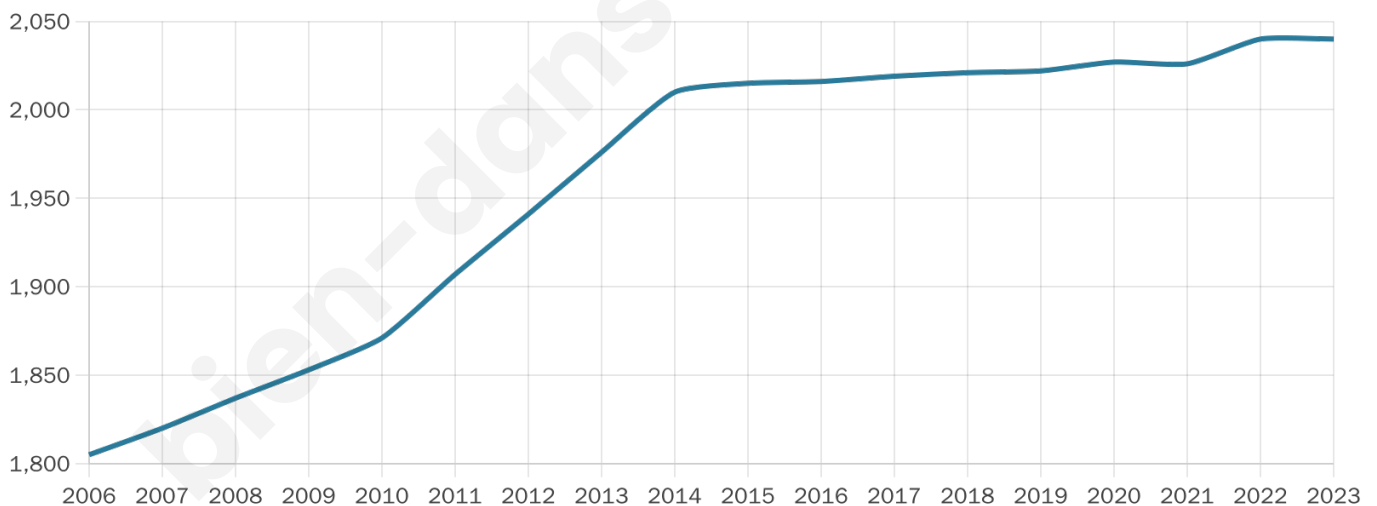

2 040

Age moyen

45 ans

Pop active

45.6%

Taux chômage

4.3%

Pop densité

113 h/km²

Revenu moyen

22 770 €/an

Evolution du nombre d'habitants

Sources : Institut national de la statistique et des études économiques (insee) selon Les dernières parutions officielles de 2024 portant sur les années 2020, 2021 et 2022.