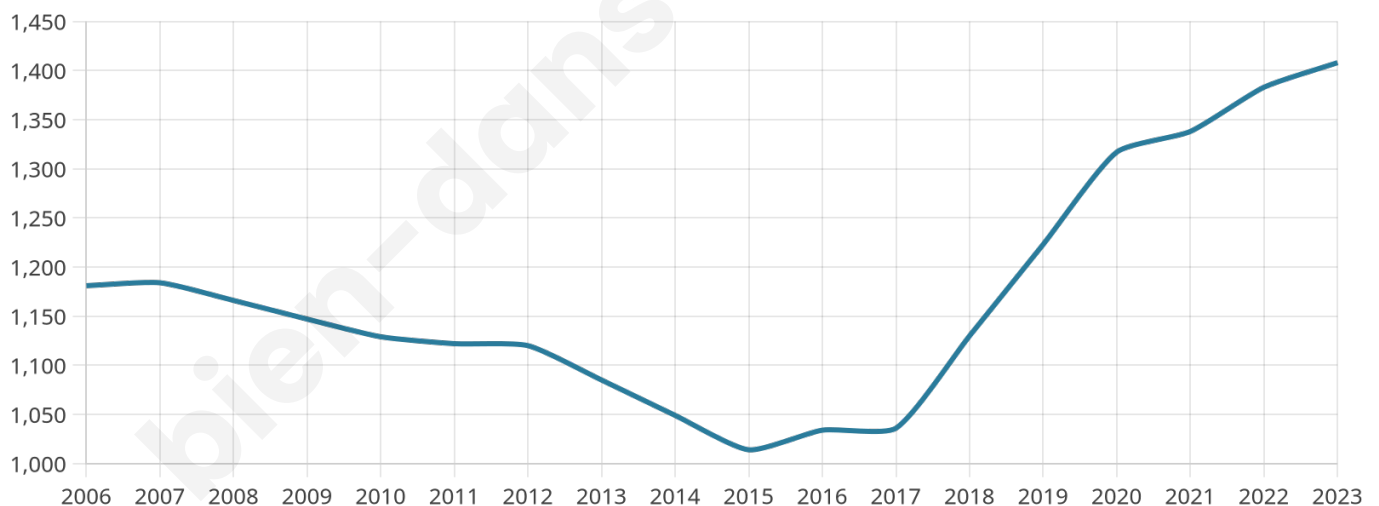

Nombre d'habitants

1 408

Age moyen

40 ans

Pop active

45.2%

Taux chômage

4.2%

Pop densité

469 h/km²

Revenu moyen

27 620 €/an

Evolution du nombre d'habitants

Sources : Institut national de la statistique et des études économiques (insee) selon Les dernières parutions officielles de 2024 portant sur les années 2020, 2021 et 2022.

Tranche d'âge

Activité professionnelle

Niveau de diplôme

Composition des ménages

Profils électoraux

Premier tour

	Marine LE PEN	28.69 %
	Emmanuel MACRON	27.85 %
	Jean-Luc MÉLENCHON	19.41 %
	Éric ZEMMOUR	6.33 %
	Yannick JADOT	3.66 %
	Valérie PÉCRESE	3.66 %
	Jean LASSALLE	2.67 %
	Fabien ROUSSEL	1.97 %
	Anne HIDALGO	1.97 %
	Nicolas DUPONT-AIGNAN	1.97 %
	Philippe POUTOU	1.27 %
	Nathalie ARTHAUD	0.56 %