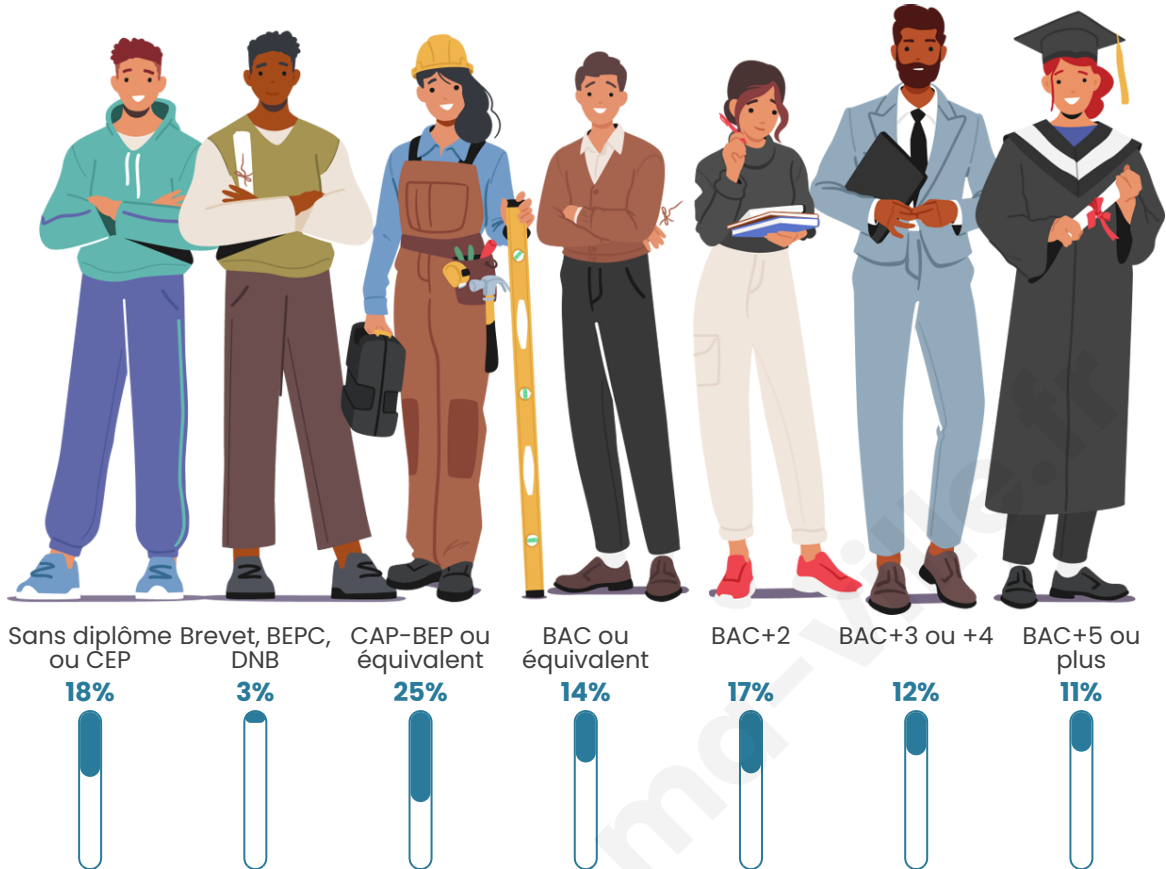

Nombre d'habitants

1 408

Age moyen

40 ans

Pop active

45.2%

Taux chômage

4.2%

Tranche d'âge

Activité professionnelle

Niveau de diplôme

Composition des ménages

Profils électoraux

Premier tour

	Marine LE PEN	28.69 %
	Emmanuel MACRON	27.85 %
	Jean-Luc MÉLENCHON	19.41 %
	Éric ZEMMOUR	6.33 %
	Yannick JADOT	3.66 %
	Valérie PÉCRESE	3.66 %
	Jean LASSALLE	2.67 %
	Fabien ROUSSEL	1.97 %
	Anne HIDALGO	1.97 %
	Nicolas DUPONT-AIGNAN	1.97 %
	Philippe POUTOU	1.27 %
	Nathalie ARTHAUD	0.56 %