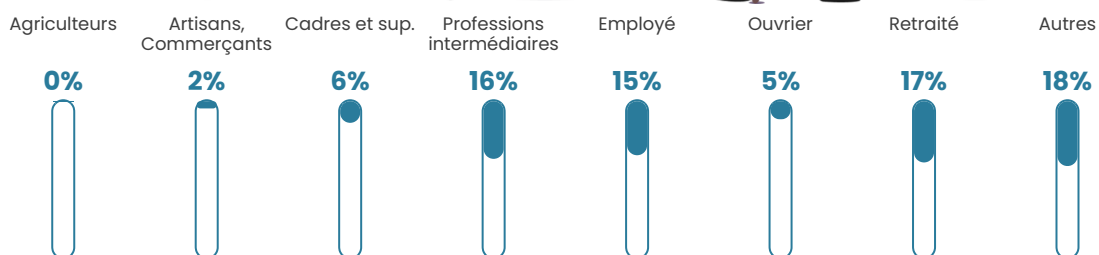

Pop densité

469 h/km²

Revenu moyen

27 620 €/an

Evolution du nombre d'habitants

Sources : Institut national de la statistique et des études économiques (insee) selon Les dernières parutions officielles de 2024 portant sur les années 2020, 2021 et 2022.

Tranche d'âge

Activité professionnelle

Niveau de diplôme

Composition des ménages

Profils électoraux

Premier tour

	Marine LE PEN	28.69 %
	Emmanuel MACRON	27.85 %
	Jean-Luc MÉLENCHON	19.41 %
	Éric ZEMMOUR	6.33 %
	Yannick JADOT	3.66 %
	Valérie PÉCRESE	3.66 %
	Jean LASSALLE	2.67 %
	Fabien ROUSSEL	1.97 %
	Anne HIDALGO	1.97 %
	Nicolas DUPONT-AIGNAN	1.97 %
	Philippe POUTOU	1.27 %
	Nathalie ARTHAUD	0.56 %