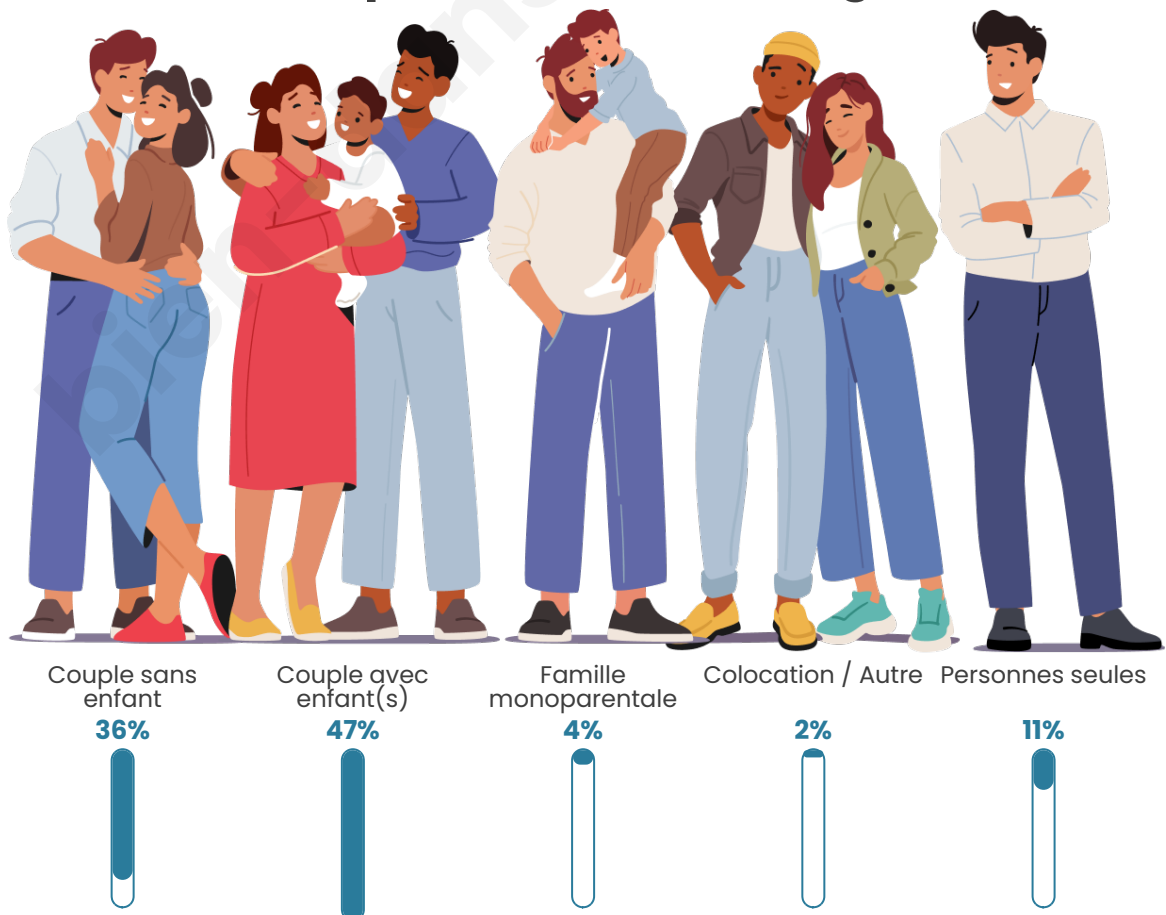

Nombre d'habitants

1 408

Age moyen

40 ans

Pop active

45.2%

Taux chômage

4.2%

Tranche d'âge

Activité professionnelle

Niveau de diplôme

Composition des ménages

Profils électoraux

Premier tour

	Marine LE PEN	28.69 %
	Emmanuel MACRON	27.85 %
	Jean-Luc MÉLENCHON	19.41 %
	Éric ZEMMOUR	6.33 %
	Yannick JADOT	3.66 %
	Valérie PÉCRESE	3.66 %
	Jean LASSALLE	2.67 %
	Fabien ROUSSEL	1.97 %
	Anne HIDALGO	1.97 %
	Nicolas DUPONT-AIGNAN	1.97 %
	Philippe POUTOU	1.27 %
	Nathalie ARTHAUD	0.56 %