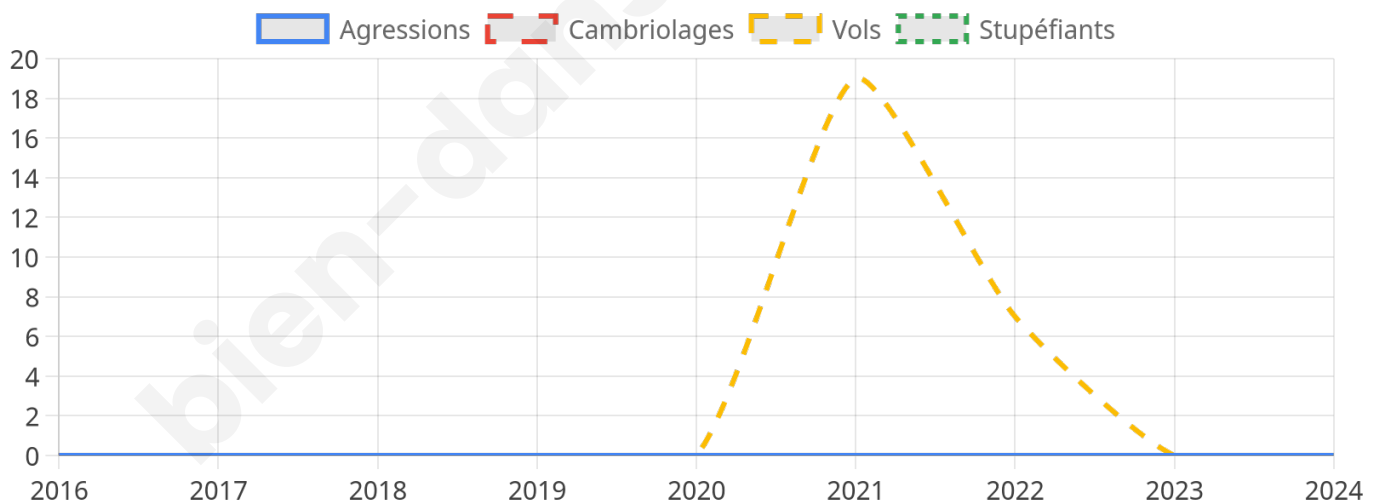

Sécurité

Agressions physiques / sexuelles

0

Cambriolages

0

Vols / dégradations

0

Stupéfiants

0

Evolution du nombre d'infractions