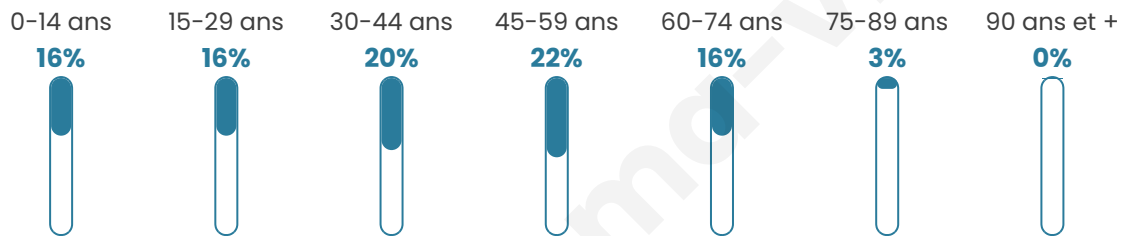

Nombre d'habitants

1 408

Age moyen

40 ans

Pop active

45.2%

Taux chômage

4.2%

Pop densité

469 h/km²

Revenu moyen

27 620 €/an

Evolution du nombre d'habitants

Sources : Institut national de la statistique et des études économiques (insee) selon Les dernières parutions officielles de 2024 portant sur les années 2020, 2021 et 2022.

Tranche d'âge

Activité professionnelle

Niveau de diplôme

Composition des ménages

Profils électoraux

Premier tour

	Marine LE PEN	28.69 %
	Emmanuel MACRON	27.85 %
	Jean-Luc MÉLENCHON	19.41 %
	Éric ZEMMOUR	6.33 %
	Yannick JADOT	3.66 %
	Valérie PÉCRESE	3.66 %
	Jean LASSALLE	2.67 %
	Fabien ROUSSEL	1.97 %
	Anne HIDALGO	1.97 %
	Nicolas DUPONT-AIGNAN	1.97 %
	Philippe POUTOU	1.27 %
	Nathalie ARTHAUD	0.56 %