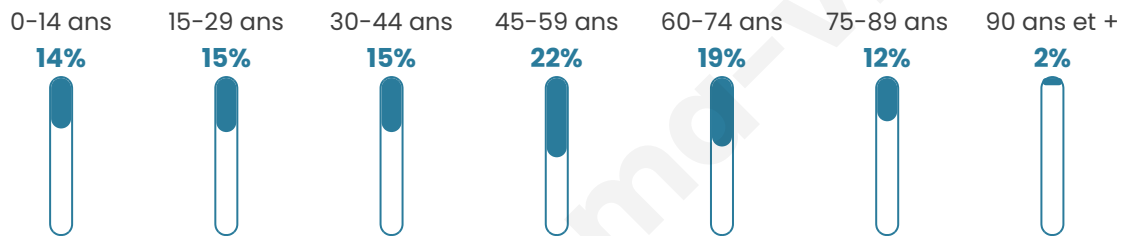

# Statistiques sur la population

Nombre d'habitants

**7 040**

Age moyen

**46 ans**

Pop active

**43.4%**

Taux chômage

**11.1%**

Pop densité

**391 h/km<sup>2</sup>**

Revenu moyen

**22 770 €/an**

## Evolution du nombre d'habitants

Sources : Institut national de la statistique et des études économiques (insee) selon Les dernières parutions officielles de 2024 portant sur les années 2020, 2021 et 2022.

## Tranche d'âge