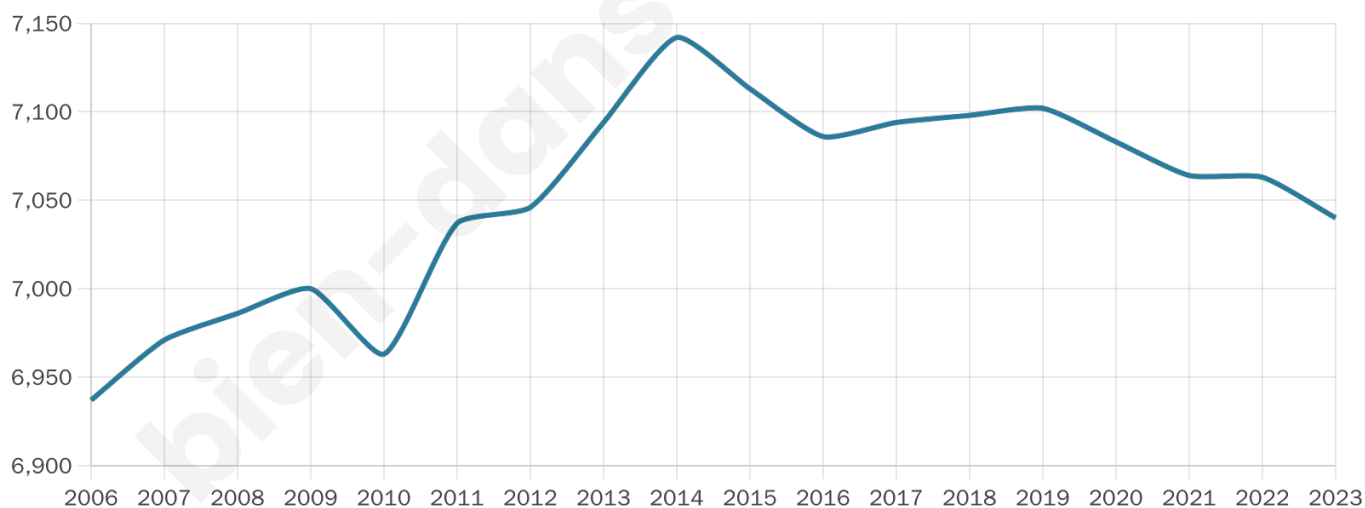

# Statistiques sur la population

Nombre d'habitants

**7 040**

Age moyen

**46 ans**

Pop active

**43.4%**

Taux chômage

**11.1%**

Pop densité

**391 h/km<sup>2</sup>**

Revenu moyen

**22 770 €/an**

## Evolution du nombre d'habitants

Sources : Institut national de la statistique et des études économiques (insee) selon Les dernières parutions officielles de 2024 portant sur les années 2020, 2021 et 2022.