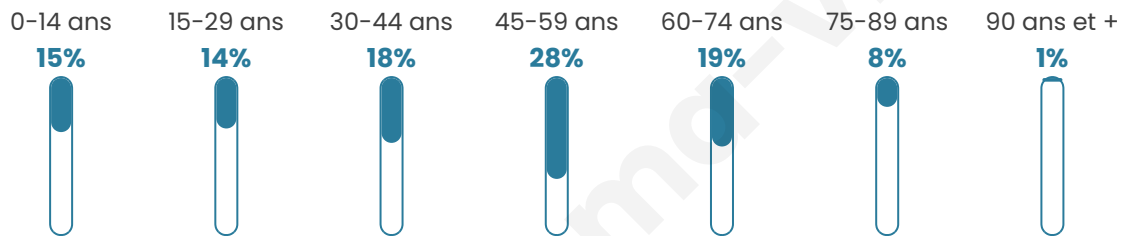

44 ans

Pop active

51.2%

Taux chômage

5.3%

Pop densité

224 h/km²

Revenu moyen

27 500 €/an

Evolution du nombre d'habitants

Sources : Institut national de la statistique et des études économiques (insee) selon Les dernières parutions officielles de 2024 portant sur les années 2020, 2021 et 2022.

Tranche d'âge

Activité professionnelle

Niveau de diplôme

Composition des ménages

Profils électoraux

Premier tour

	Marine LE PEN	34.20 %
	Emmanuel MACRON	25.69 %
	Jean-Luc MÉLENCHON	12.50 %
	Éric ZEMMOUR	8.33 %
	Yannick JADOT	6.08 %
	Nicolas DUPONT-AIGNAN	3.47 %
	Valérie PÉCRESE	3.30 %
	Jean LASSALLE	2.78 %
	Anne HIDALGO	1.56 %
	Philippe POUTOU	1.04 %
	Nathalie ARTHAUD	0.87 %
	Fabien ROUSSEL	0.17 %