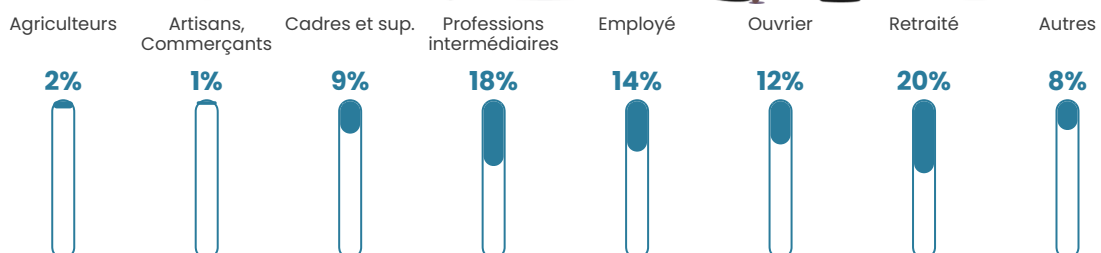

27 500 €/an

Evolution du nombre d'habitants

Sources : Institut national de la statistique et des études économiques (insee) selon Les dernières parutions officielles de 2024 portant sur les années 2020, 2021 et 2022.

Tranche d'âge

Activité professionnelle

Niveau de diplôme

Composition des ménages

Profils électoraux

Premier tour

	Marine LE PEN	34.20 %
	Emmanuel MACRON	25.69 %
	Jean-Luc MÉLENCHON	12.50 %
	Éric ZEMMOUR	8.33 %
	Yannick JADOT	6.08 %
	Nicolas DUPONT-AIGNAN	3.47 %
	Valérie PÉCRESE	3.30 %
	Jean LASSALLE	2.78 %
	Anne HIDALGO	1.56 %
	Philippe POUTOU	1.04 %
	Nathalie ARTHAUD	0.87 %
	Fabien ROUSSEL	0.17 %