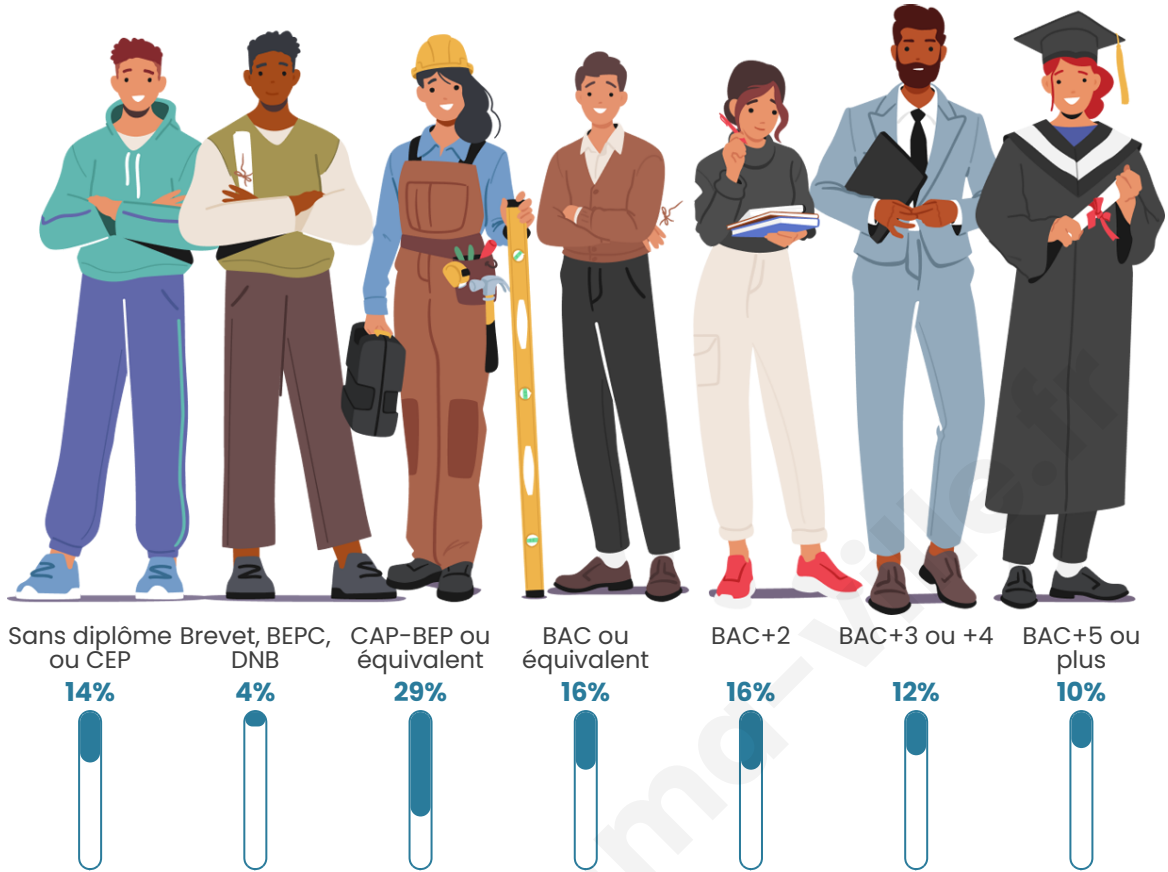

Tranche d'âge

Activité professionnelle

Niveau de diplôme

Composition des ménages

Profils électoraux

Premier tour

	Marine LE PEN	34.20 %
	Emmanuel MACRON	25.69 %
	Jean-Luc MÉLENCHON	12.50 %
	Éric ZEMMOUR	8.33 %
	Yannick JADOT	6.08 %
	Nicolas DUPONT-AIGNAN	3.47 %
	Valérie PÉCRESE	3.30 %
	Jean LASSALLE	2.78 %
	Anne HIDALGO	1.56 %
	Philippe POUTOU	1.04 %
	Nathalie ARTHAUD	0.87 %
	Fabien ROUSSEL	0.17 %