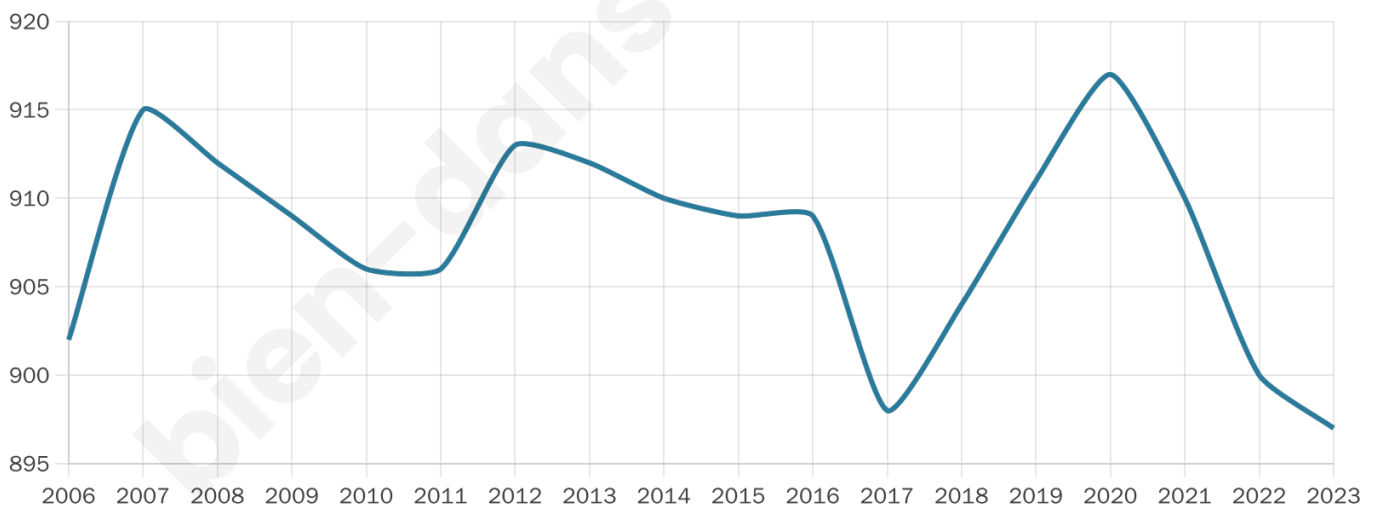

44 ans

Pop active

51.2%

Taux chômage

5.3%

Pop densité

224 h/km²

Revenu moyen

27 500 €/an

Evolution du nombre d'habitants

Sources : Institut national de la statistique et des études économiques (insee) selon Les dernières parutions officielles de 2024 portant sur les années 2020, 2021 et 2022.