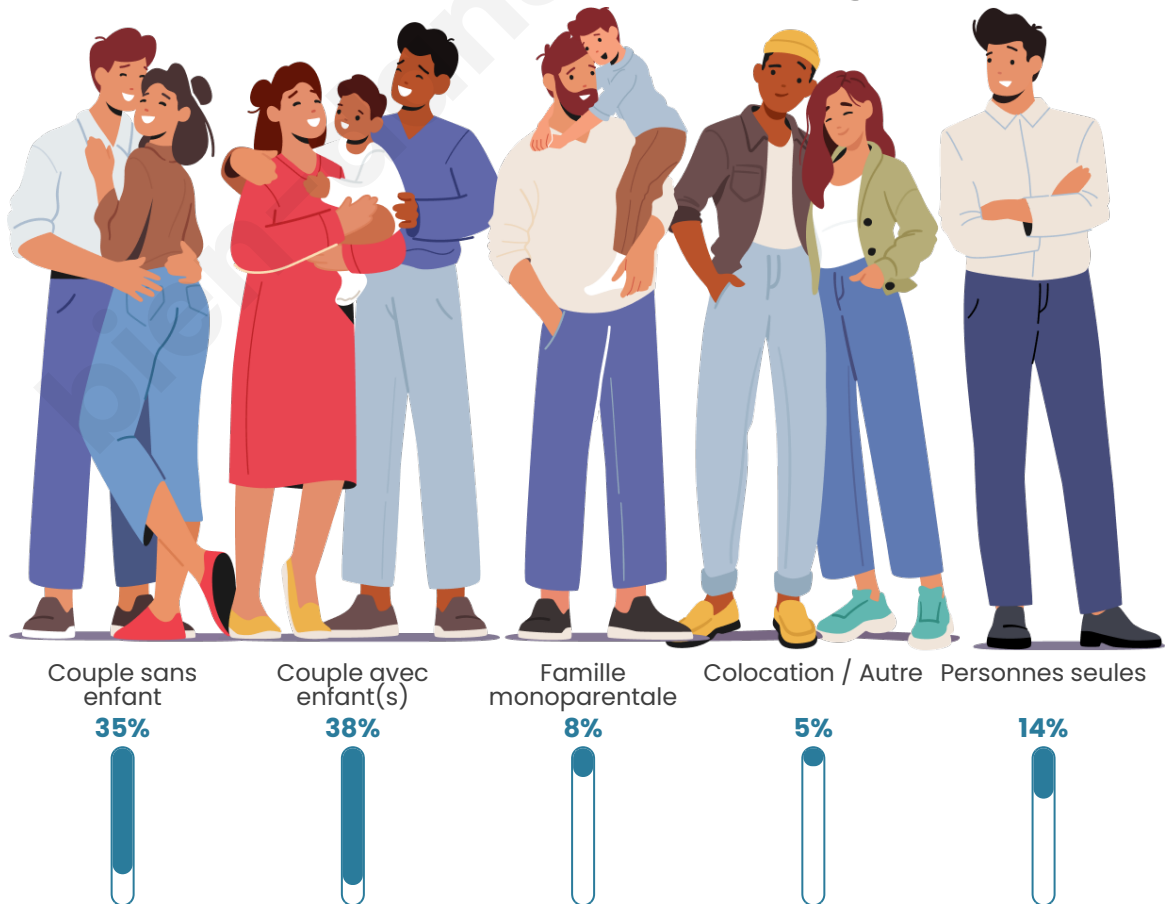

Tranche d'âge

Activité professionnelle

Niveau de diplôme

Composition des ménages

Profils électoraux

Premier tour

	Marine LE PEN	34.20 %
	Emmanuel MACRON	25.69 %
	Jean-Luc MÉLENCHON	12.50 %
	Éric ZEMMOUR	8.33 %
	Yannick JADOT	6.08 %
	Nicolas DUPONT-AIGNAN	3.47 %
	Valérie PÉCRESE	3.30 %
	Jean LASSALLE	2.78 %
	Anne HIDALGO	1.56 %
	Philippe POUTOU	1.04 %
	Nathalie ARTHAUD	0.87 %
	Fabien ROUSSEL	0.17 %