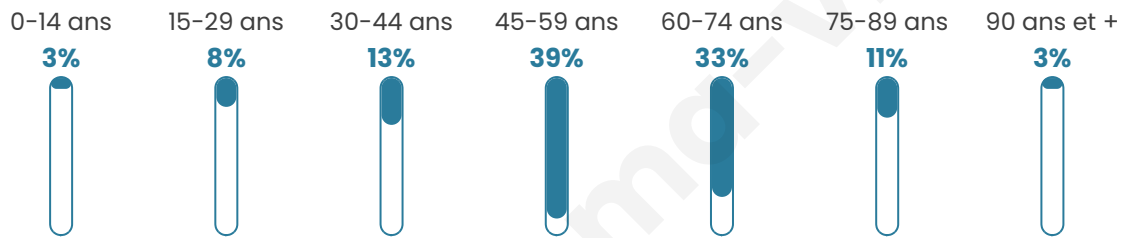

Statistiques sur la population

Nombre d'habitants

61

Age moyen

55 ans

Pop active

63.9%

Taux chômage

2.2%

Pop densité

20 h/km²

Revenu moyen

NC

Evolution du nombre d'habitants

Sources : Institut national de la statistique et des études économiques (insee) selon Les dernières parutions officielles de 2024 portant sur les années 2020, 2021 et 2022.

Tranche d'âge

Activité professionnelle

Niveau de diplôme

Composition des ménages

Profils électoraux

Premier tour

	Jean-Luc MÉLENCHON	43.86 %
	Marine LE PEN	21.05 %
	Emmanuel MACRON	14.04 %
	Valérie PÉCRESSÉ	8.77 %
	Éric ZEMMOUR	7.02 %
	Nathalie ARTHAUD	3.51 %
	Nicolas DUPONT- AIGNAN	1.75 %
	Fabien ROUSSEL	0.00 %
	Jean LASSALLE	0.00 %
	Anne HIDALGO	0.00 %
	Yannick JADOT	0.00 %
	Philippe POUTOU	0.00 %