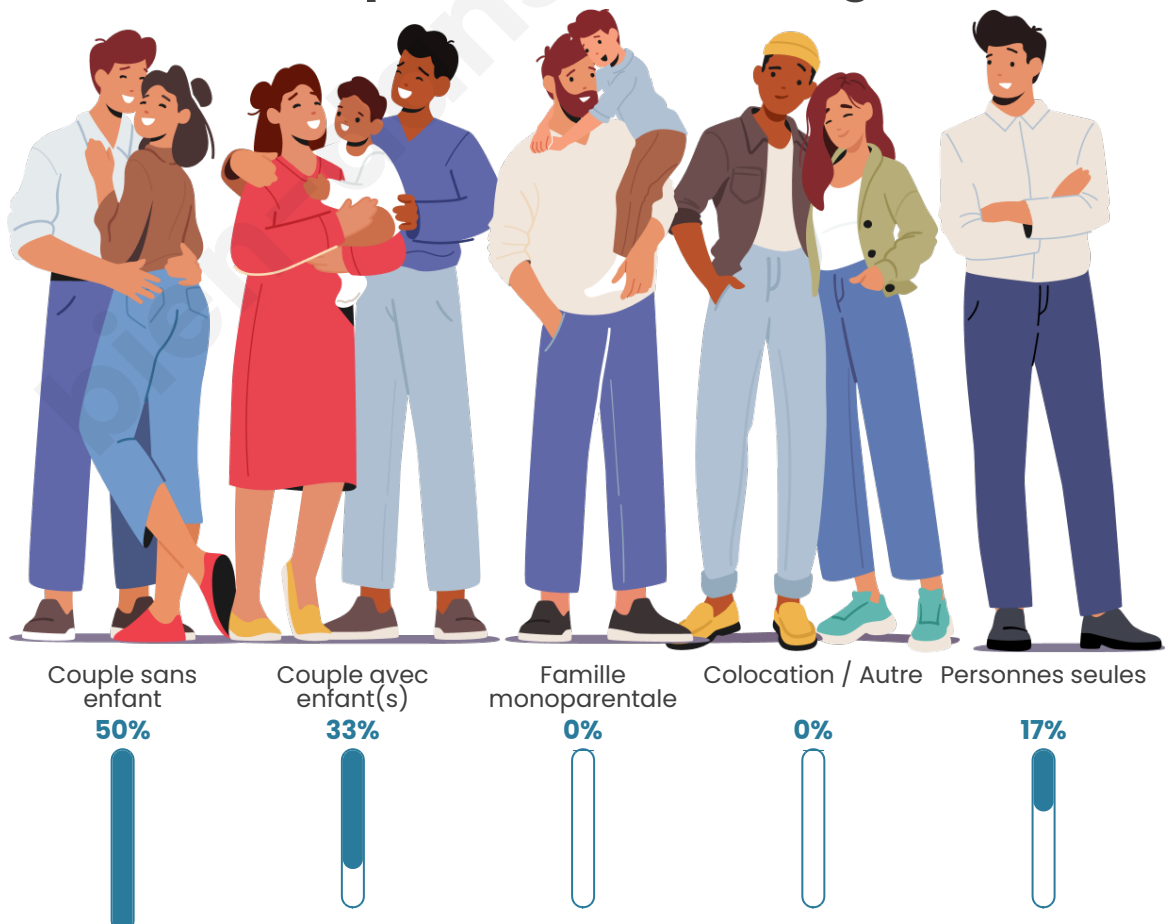

Tranche d'âge

Activité professionnelle

Niveau de diplôme

Composition des ménages

Profils électoraux

Premier tour

	Jean-Luc MÉLENCHON	43.86 %
	Marine LE PEN	21.05 %
	Emmanuel MACRON	14.04 %
	Valérie PÉCRESSÉ	8.77 %
	Éric ZEMMOUR	7.02 %
	Nathalie ARTHAUD	3.51 %
	Nicolas DUPONT- AIGNAN	1.75 %
	Fabien ROUSSEL	0.00 %
	Jean LASSALLE	0.00 %
	Anne HIDALGO	0.00 %
	Yannick JADOT	0.00 %
	Philippe POUTOU	0.00 %