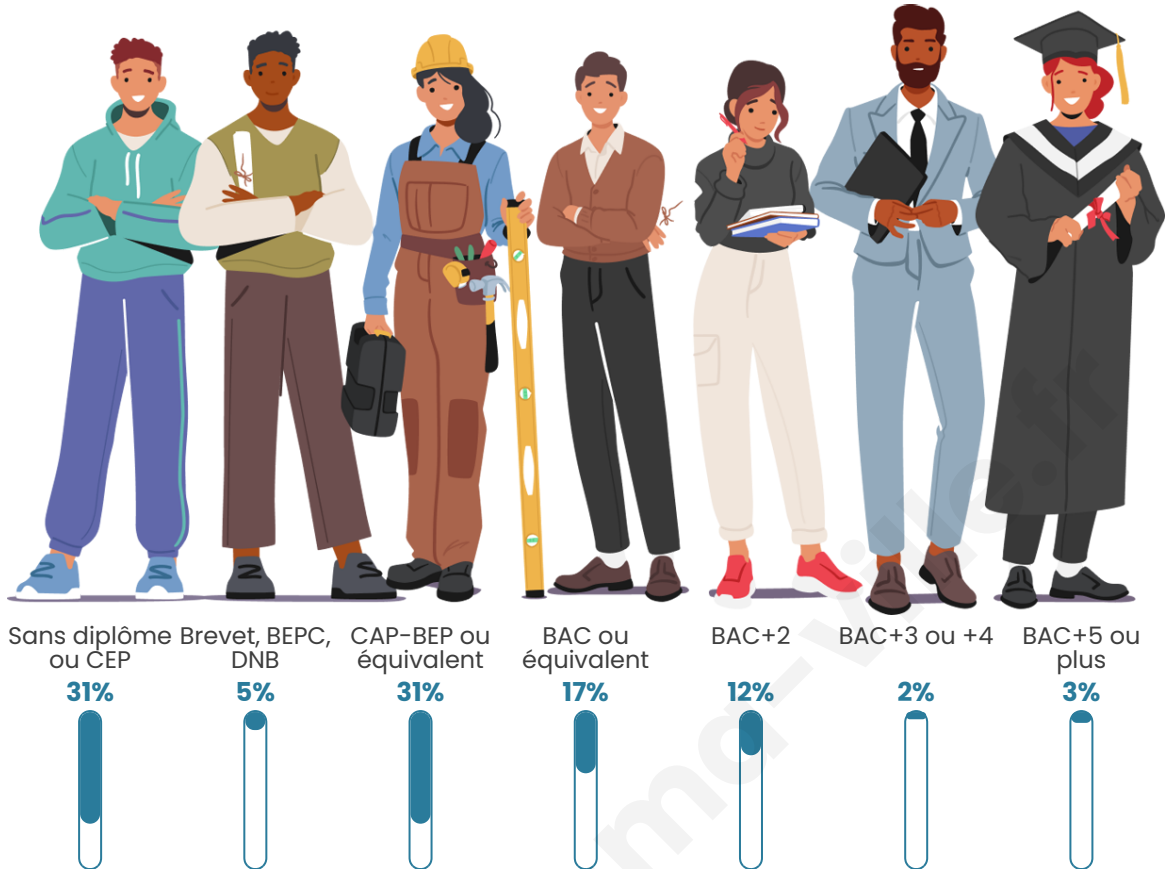

Statistiques sur la population

Nombre d'habitants

61

Age moyen

55 ans

Pop active

63.9%

Taux chômage

Tranche d'âge

Activité professionnelle

Niveau de diplôme

Composition des ménages

Profils électoraux

Premier tour

	Jean-Luc MÉLENCHON	43.86 %
	Marine LE PEN	21.05 %
	Emmanuel MACRON	14.04 %
	Valérie PÉCRESSÉ	8.77 %
	Éric ZEMMOUR	7.02 %
	Nathalie ARTHAUD	3.51 %
	Nicolas DUPONT- AIGNAN	1.75 %
	Fabien ROUSSEL	0.00 %
	Jean LASSALLE	0.00 %
	Anne HIDALGO	0.00 %
	Yannick JADOT	0.00 %
	Philippe POUTOU	0.00 %