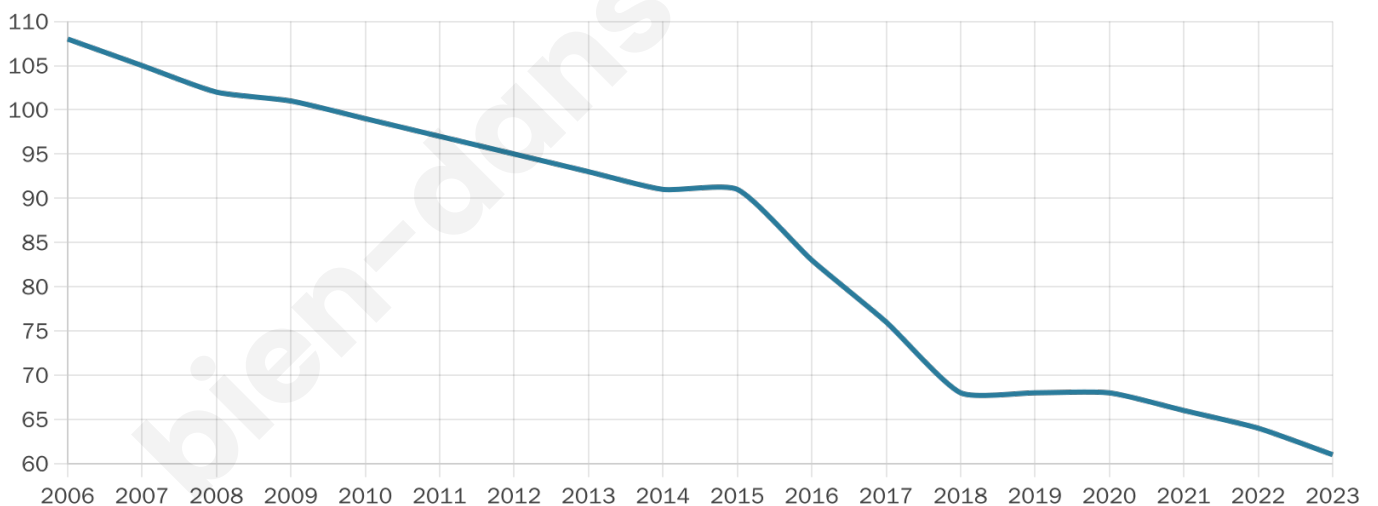

Statistiques sur la population

Nombre d'habitants

61

Age moyen

55 ans

Pop active

63.9%

Taux chômage

2.2%

Pop densité

20 h/km²

Revenu moyen

NC

Evolution du nombre d'habitants

Sources : Institut national de la statistique et des études économiques (insee) selon Les dernières parutions officielles de 2024 portant sur les années 2020, 2021 et 2022.

Tranche d'âge

Activité professionnelle

Niveau de diplôme

Composition des ménages

Profils électoraux

Premier tour

	Jean-Luc MÉLENCHON	43.86 %
	Marine LE PEN	21.05 %
	Emmanuel MACRON	14.04 %
	Valérie PÉCRESSÉ	8.77 %
	Éric ZEMMOUR	7.02 %
	Nathalie ARTHAUD	3.51 %
	Nicolas DUPONT- AIGNAN	1.75 %
	Fabien ROUSSEL	0.00 %
	Jean LASSALLE	0.00 %
	Anne HIDALGO	0.00 %
	Yannick JADOT	0.00 %
	Philippe POUTOU	0.00 %