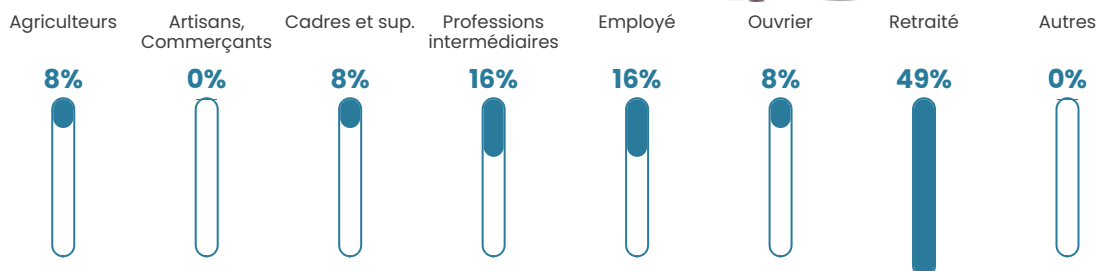

2.2%

Pop densité

20 h/km²

Revenu moyen

NC

Evolution du nombre d'habitants

Sources : Institut national de la statistique et des études économiques (insee) selon Les dernières parutions officielles de 2024 portant sur les années 2020, 2021 et 2022.

Tranche d'âge

Activité professionnelle

Niveau de diplôme

Composition des ménages

Profils électoraux

Premier tour

	Jean-Luc MÉLENCHON	43.86 %
	Marine LE PEN	21.05 %
	Emmanuel MACRON	14.04 %
	Valérie PÉCRESSÉ	8.77 %
	Éric ZEMMOUR	7.02 %
	Nathalie ARTHAUD	3.51 %
	Nicolas DUPONT- AIGNAN	1.75 %
	Fabien ROUSSEL	0.00 %
	Jean LASSALLE	0.00 %
	Anne HIDALGO	0.00 %
	Yannick JADOT	0.00 %
	Philippe POUTOU	0.00 %