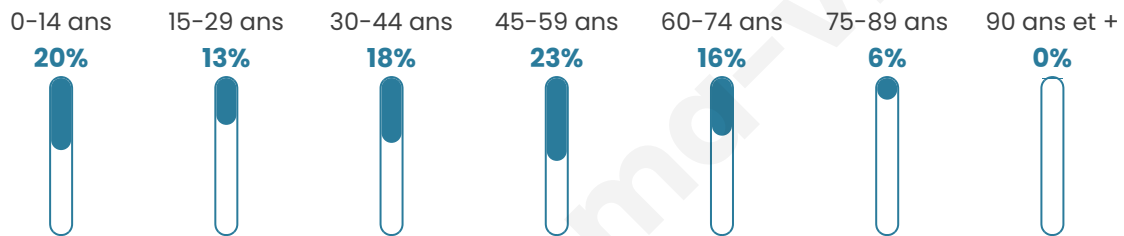

Nombre d'habitants

638

Age moyen

40 ans

Pop active

49.1%

Taux chômage

4.7%

Pop densité

91 h/km²

Revenu moyen

29 270 €/an

Evolution du nombre d'habitants

Sources : Institut national de la statistique et des études économiques (insee) selon Les dernières parutions officielles de 2024 portant sur les années 2020, 2021 et 2022.

Tranche d'âge

Activité professionnelle

Niveau de diplôme

Composition des ménages

Profils électoraux

Premier tour

	Emmanuel MACRON	31.25 %
	Marine LE PEN	23.37 %
	Jean-Luc MÉLENCHON	11.96 %
	Valérie PÉCRESSÉ	11.14 %
	Éric ZEMMOUR	9.24 %
	Yannick JADOT	4.08 %
	Jean LASSALLE	2.72 %
	Nicolas DUPONT- AIGNAN	1.90 %
	Fabien ROUSSEL	1.63 %
	Anne HIDALGO	1.63 %
	Nathalie ARTHAUD	0.54 %
	Philippe POUTOU	0.54 %