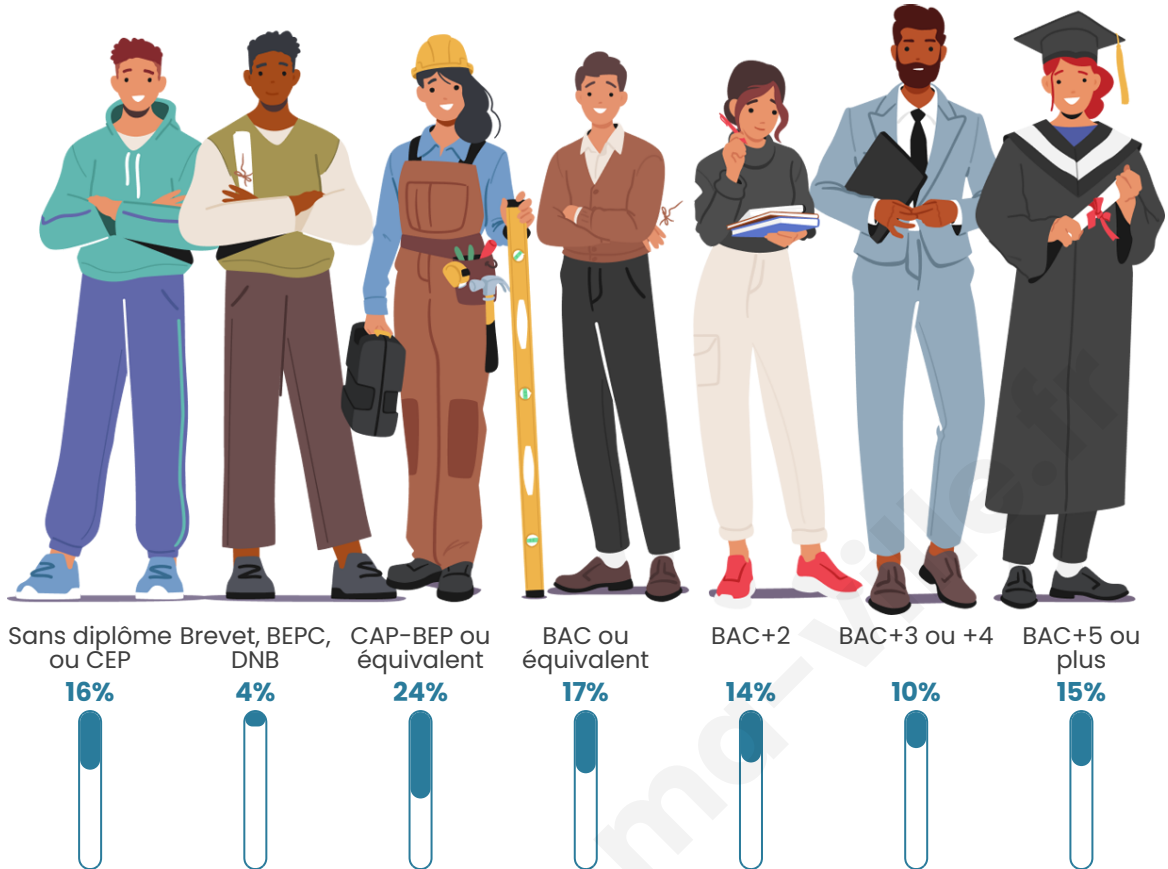

Nombre d'habitants

638

Age moyen

40 ans

Pop active

49.1%

Taux chômage

4.7%

Pop densité

91 h/km²

Revenu moyen

29 270 €/an

Evolution du nombre d'habitants

Sources : Institut national de la statistique et des études économiques (insee) selon Les dernières parutions officielles de 2024 portant sur les années 2020, 2021 et 2022.

Tranche d'âge

Activité professionnelle

Niveau de diplôme

Composition des ménages

Profils électoraux

Premier tour

	Emmanuel MACRON	31.25 %
	Marine LE PEN	23.37 %
	Jean-Luc MÉLENCHON	11.96 %
	Valérie PÉCRESSÉ	11.14 %
	Éric ZEMMOUR	9.24 %
	Yannick JADOT	4.08 %
	Jean LASSALLE	2.72 %
	Nicolas DUPONT- AIGNAN	1.90 %
	Fabien ROUSSEL	1.63 %
	Anne HIDALGO	1.63 %
	Nathalie ARTHAUD	0.54 %
	Philippe POUTOU	0.54 %