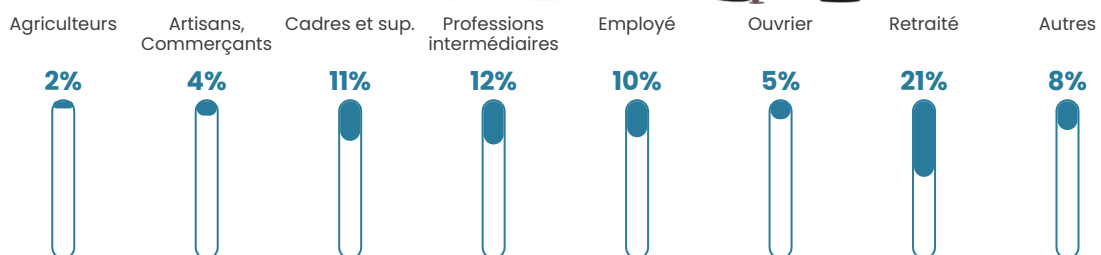

Pop densité

91 h/km²

Revenu moyen

29 270 €/an

Evolution du nombre d'habitants

Sources : Institut national de la statistique et des études économiques (insee) selon Les dernières parutions officielles de 2024 portant sur les années 2020, 2021 et 2022.

Tranche d'âge

Activité professionnelle

Niveau de diplôme

Composition des ménages

Profils électoraux

Premier tour

	Emmanuel MACRON	31.25 %
	Marine LE PEN	23.37 %
	Jean-Luc MÉLENCHON	11.96 %
	Valérie PÉCRESSÉ	11.14 %
	Éric ZEMMOUR	9.24 %
	Yannick JADOT	4.08 %
	Jean LASSALLE	2.72 %
	Nicolas DUPONT- AIGNAN	1.90 %
	Fabien ROUSSEL	1.63 %
	Anne HIDALGO	1.63 %
	Nathalie ARTHAUD	0.54 %
	Philippe POUTOU	0.54 %