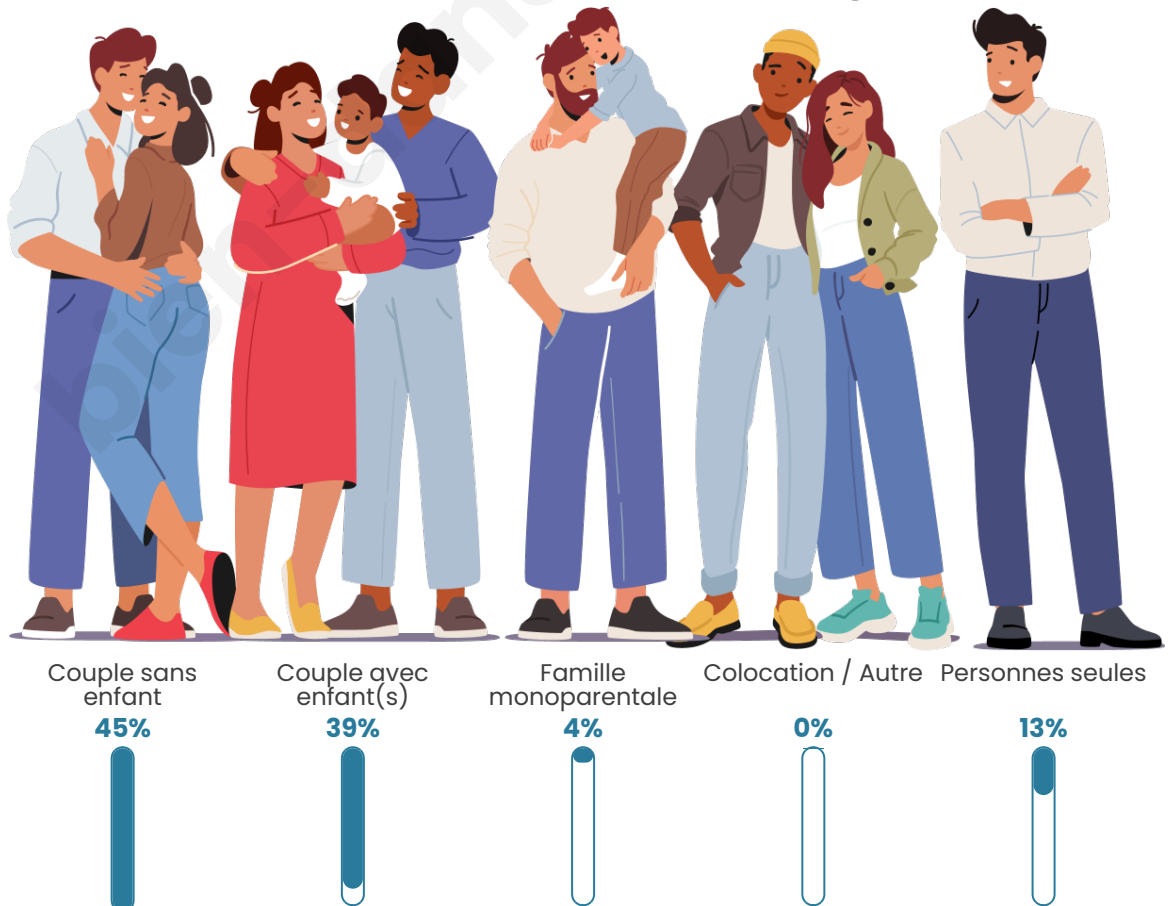

Tranche d'âge

Activité professionnelle

Niveau de diplôme

Composition des ménages

Profils électoraux

Premier tour

	Emmanuel MACRON	31.25 %
	Marine LE PEN	23.37 %
	Jean-Luc MÉLENCHON	11.96 %
	Valérie PÉCRESSÉ	11.14 %
	Éric ZEMMOUR	9.24 %
	Yannick JADOT	4.08 %
	Jean LASSALLE	2.72 %
	Nicolas DUPONT- AIGNAN	1.90 %
	Fabien ROUSSEL	1.63 %
	Anne HIDALGO	1.63 %
	Nathalie ARTHAUD	0.54 %
	Philippe POUTOU	0.54 %