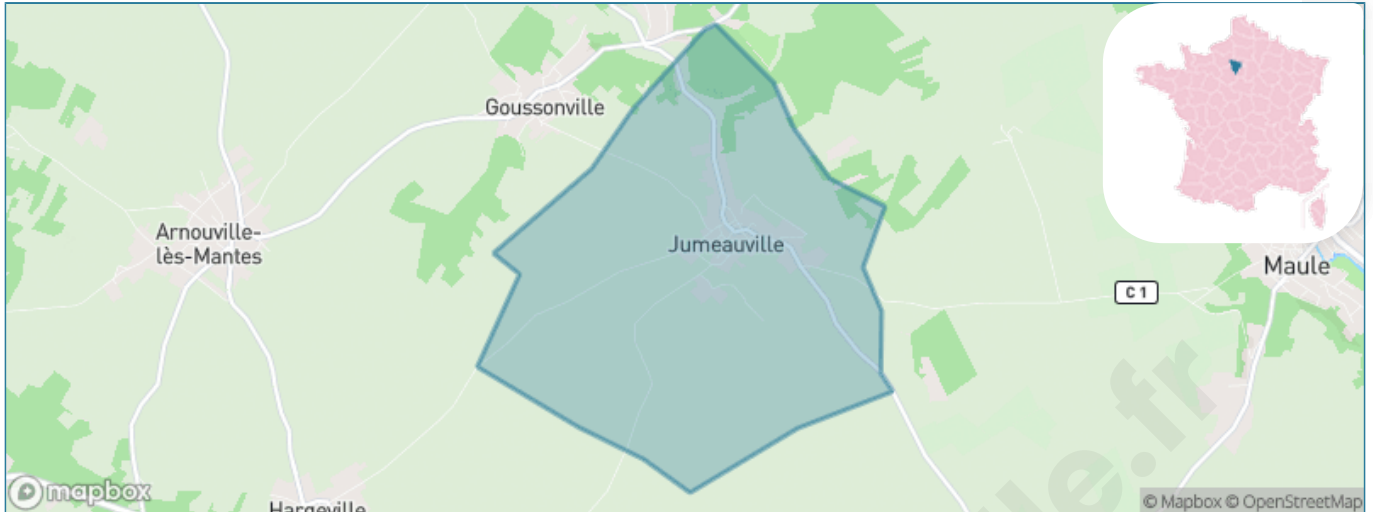

Version web

Ville de Jumeauville

Présenté par

BIEN dans
ma **VILLE** 

Sommaire

Situation géographique	3
Statistiques sur la population	4
Evolution du nombre d'habitants	4
Tranche d'âge	5
0-14 ans	5
15-29 ans	5
30-44 ans	5
45-59 ans	5
60-74 ans	5
75-89 ans	5
90 ans et +	5
Activité professionnelle	5
Agriculteurs	5
Artisans, Commerçants	5
Cadres et sup.	5
Professions intermédiaires	5
Employé	5
Ouvrier	5
Retraité	5
Autres	5
Niveau de diplôme	6
Sans diplôme ou CEP	6
Brevet, BEPC, DNB	6
CAP-BEP ou équivalent	6
BAC ou équivalent	6
BAC+2	6
BAC+3 ou +4	6
BAC+5 ou plus	6
Composition des ménages	6
Couple sans enfant	6
Couple avec enfant(s)	6
Famille monoparentale	6
Colocation / Autre	6
Personnes seules	6
Profil électoraux	7
Premier tour	7
Sécurité	8
Evolution du nombre d'infractions	8
Pour comparer	9
Services à la population	10
Commerce	10
Éducation	10
Villes autour de Jumeauville	11
Avis sur la ville de Jumeauville	12
Moyenne par critère	12
Villes autour de Jumeauville	12
Répartition des avis par note	12
Répartition des avis par note	12

Situation géographique

i Informations clés

- **Région :** Île-de-France
- **Département :** Yvelines
- **Code postal :** 78580
- **Superficie :** 7 km²

Yvelines
Le Département

Statistiques sur la population