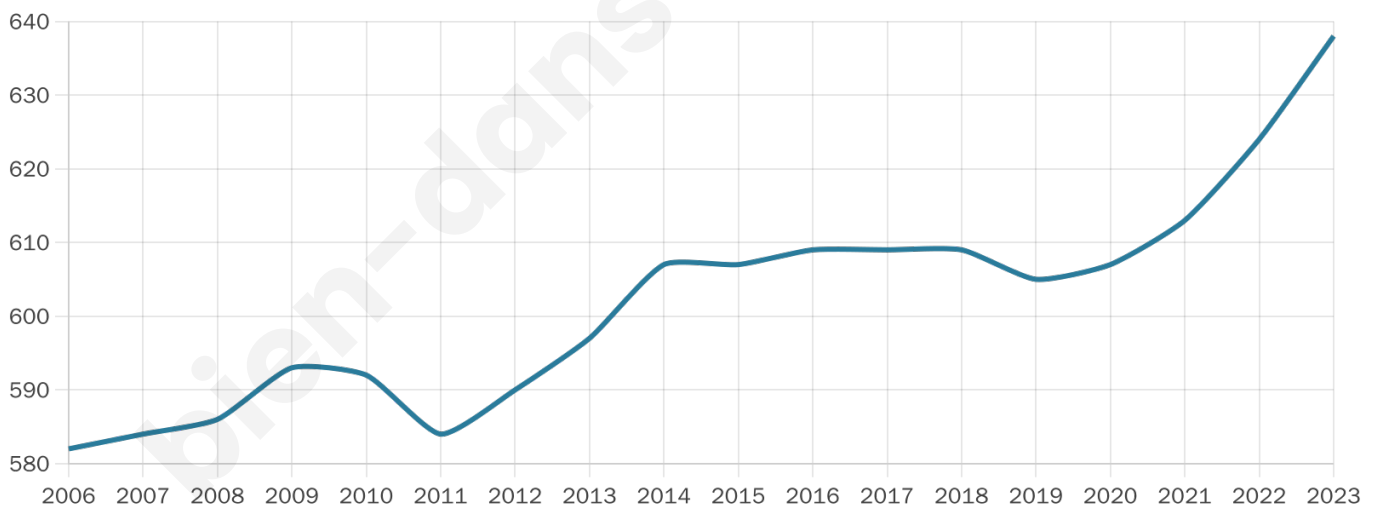

Nombre d'habitants

638

Age moyen

40 ans

Pop active

49.1%

Taux chômage

4.7%

Pop densité

91 h/km²

Revenu moyen

29 270 €/an

Evolution du nombre d'habitants

Sources : Institut national de la statistique et des études économiques (insee) selon Les dernières parutions officielles de 2024 portant sur les années 2020, 2021 et 2022.

Tranche d'âge

Activité professionnelle

Niveau de diplôme

Composition des ménages

Profils électoraux

Premier tour

	Emmanuel MACRON	31.25 %
	Marine LE PEN	23.37 %
	Jean-Luc MÉLENCHON	11.96 %
	Valérie PÉCRESSÉ	11.14 %
	Éric ZEMMOUR	9.24 %
	Yannick JADOT	4.08 %
	Jean LASSALLE	2.72 %
	Nicolas DUPONT- AIGNAN	1.90 %
	Fabien ROUSSEL	1.63 %
	Anne HIDALGO	1.63 %
	Nathalie ARTHAUD	0.54 %
	Philippe POUTOU	0.54 %