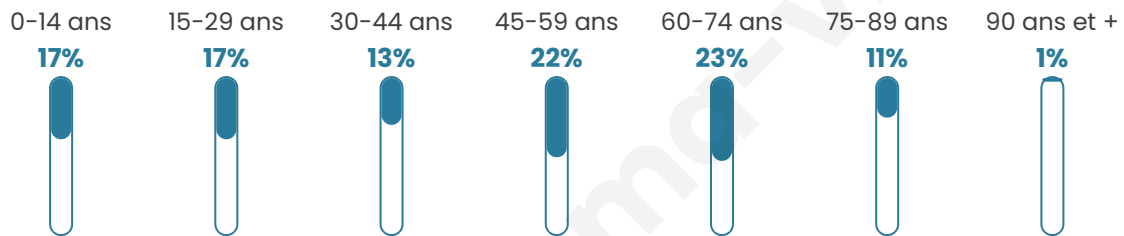

426

Age moyen

44 ans

Pop active

45.3%

Taux chômage

2.9%

Pop densité

24 h/km²

Revenu moyen

20 980 €/an

Evolution du nombre d'habitants

Sources : Institut national de la statistique et des études économiques (insee) selon Les dernières parutions officielles de 2024 portant sur les années 2020, 2021 et 2022.

Tranche d'âge

Activité professionnelle

Niveau de diplôme

Composition des ménages

Profils électoraux

Premier tour

	Marine LE PEN	39.13 %
	Emmanuel MACRON	22.74 %
	Valérie PÉCRESE	8.03 %
	Jean-Luc MÉLENCHON	7.36 %
	Nicolas DUPONT-AIGNAN	4.68 %
	Jean LASSALLE	4.35 %
	Éric ZEMMOUR	4.01 %
	Yannick JADOT	3.34 %
	Nathalie ARTHAUD	2.68 %
	Anne HIDALGO	2.01 %
	Fabien ROUSSEL	1.00 %
	Philippe POUTOU	0.67 %

379 inscrits

Participation : 81.53%

Votes blancs : 2.27%

Votes nuls : 0.97%

Second tour

	Emmanuel MACRON	42,55 %
	Marine LE PEN	57,45 %

378 inscrits

Participation : 82.54%