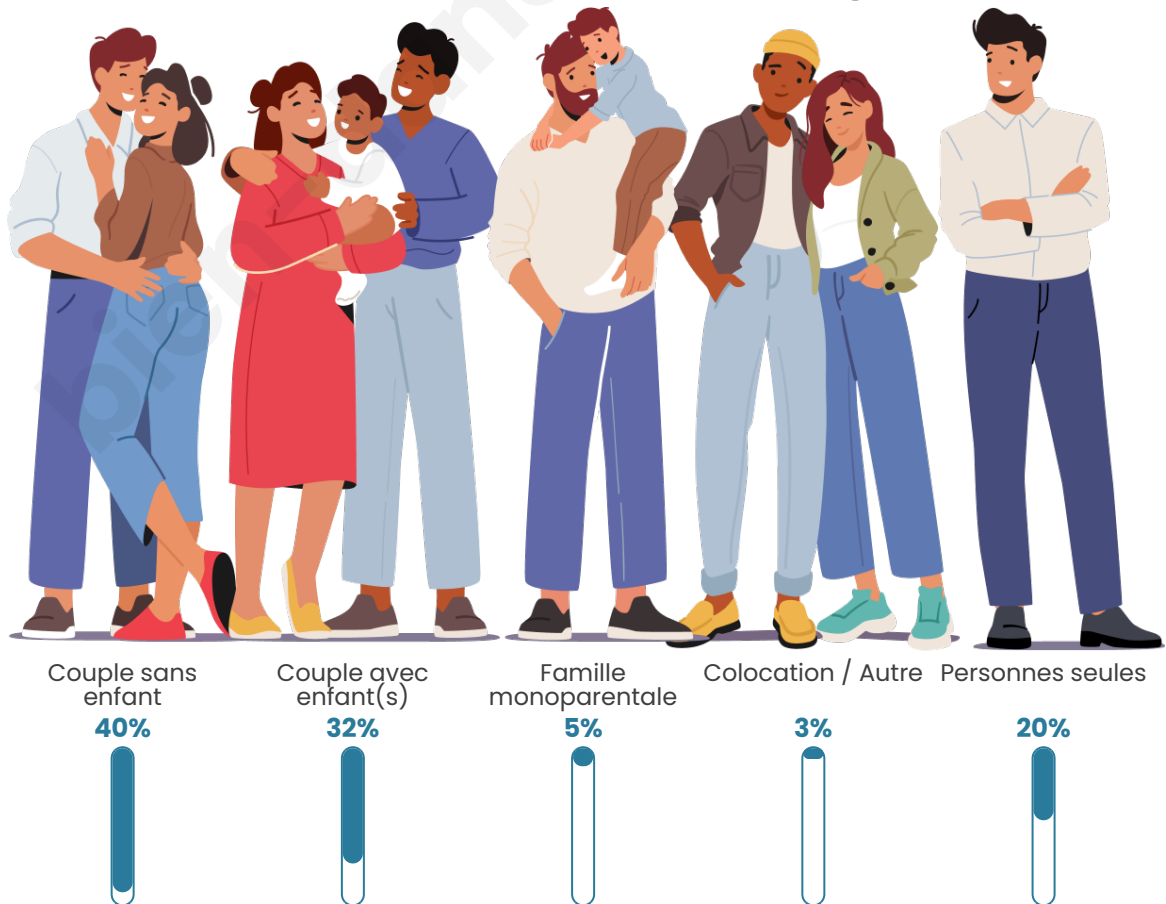

Tranche d'âge

Activité professionnelle

Niveau de diplôme

Composition des ménages

Profils électoraux

Premier tour

	Marine LE PEN	39.13 %
	Emmanuel MACRON	22.74 %
	Valérie PÉCRESE	8.03 %
	Jean-Luc MÉLENCHON	7.36 %
	Nicolas DUPONT-AIGNAN	4.68 %
	Jean LASSALLE	4.35 %
	Éric ZEMMOUR	4.01 %
	Yannick JADOT	3.34 %
	Nathalie ARTHAUD	2.68 %
	Anne HIDALGO	2.01 %
	Fabien ROUSSEL	1.00 %
	Philippe POUTOU	0.67 %