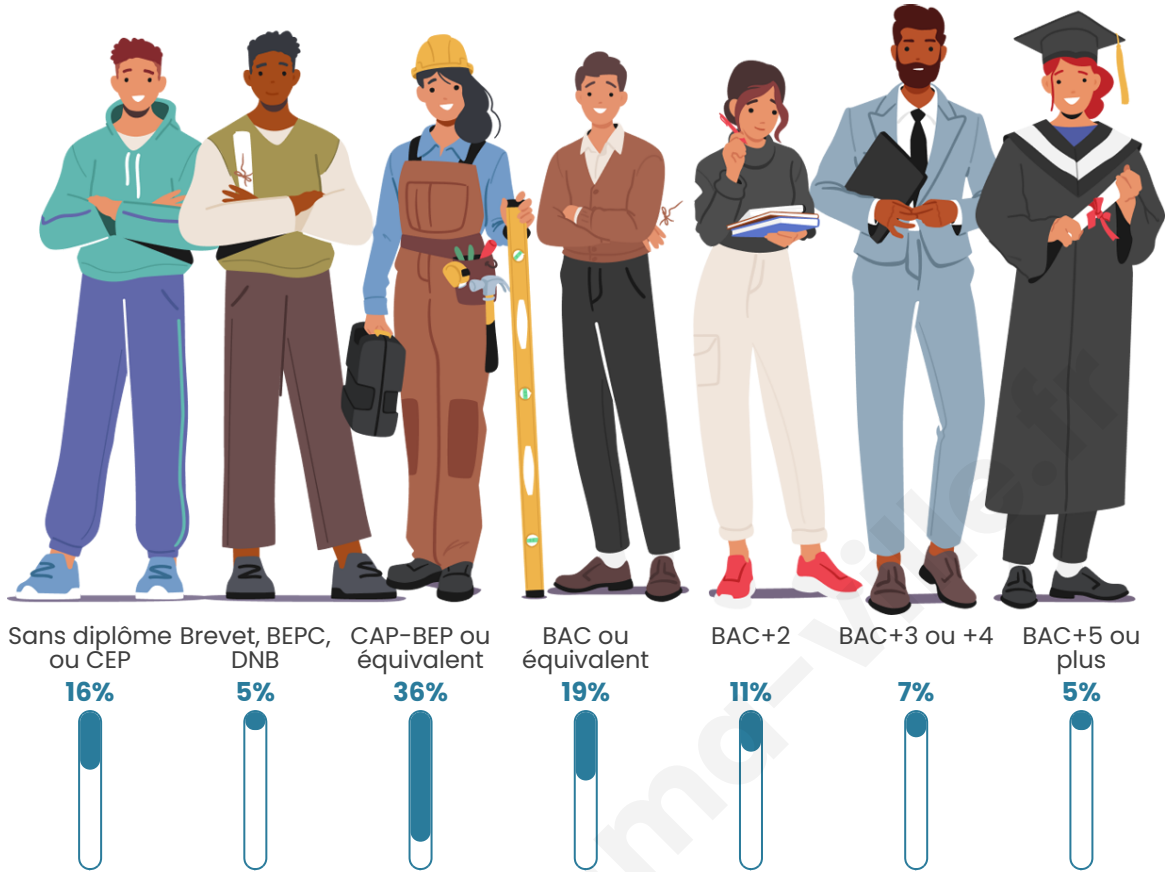

Niveau de diplôme