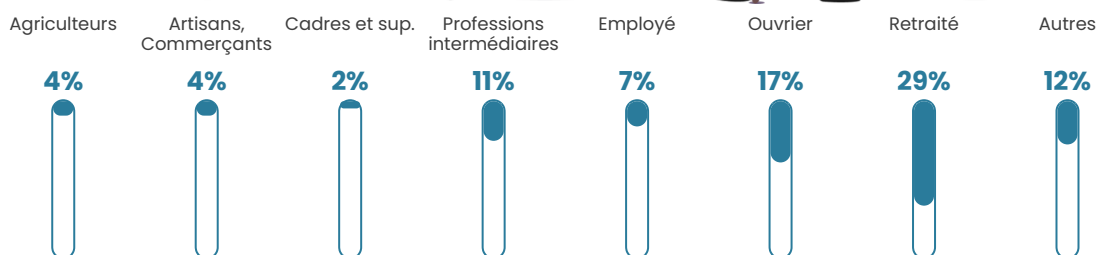

24 h/km²

Revenu moyen

20 980 €/an

Evolution du nombre d'habitants

Sources : Institut national de la statistique et des études économiques (insee) selon Les dernières parutions officielles de 2024 portant sur les années 2020, 2021 et 2022.

Tranche d'âge

Activité professionnelle

Niveau de diplôme

Composition des ménages

Profils électoraux

Premier tour

	Marine LE PEN	39.13 %
	Emmanuel MACRON	22.74 %
	Valérie PÉCRESE	8.03 %
	Jean-Luc MÉLENCHON	7.36 %
	Nicolas DUPONT-AIGNAN	4.68 %
	Jean LASSALLE	4.35 %
	Éric ZEMMOUR	4.01 %
	Yannick JADOT	3.34 %
	Nathalie ARTHAUD	2.68 %
	Anne HIDALGO	2.01 %
	Fabien ROUSSEL	1.00 %
	Philippe POUTOU	0.67 %