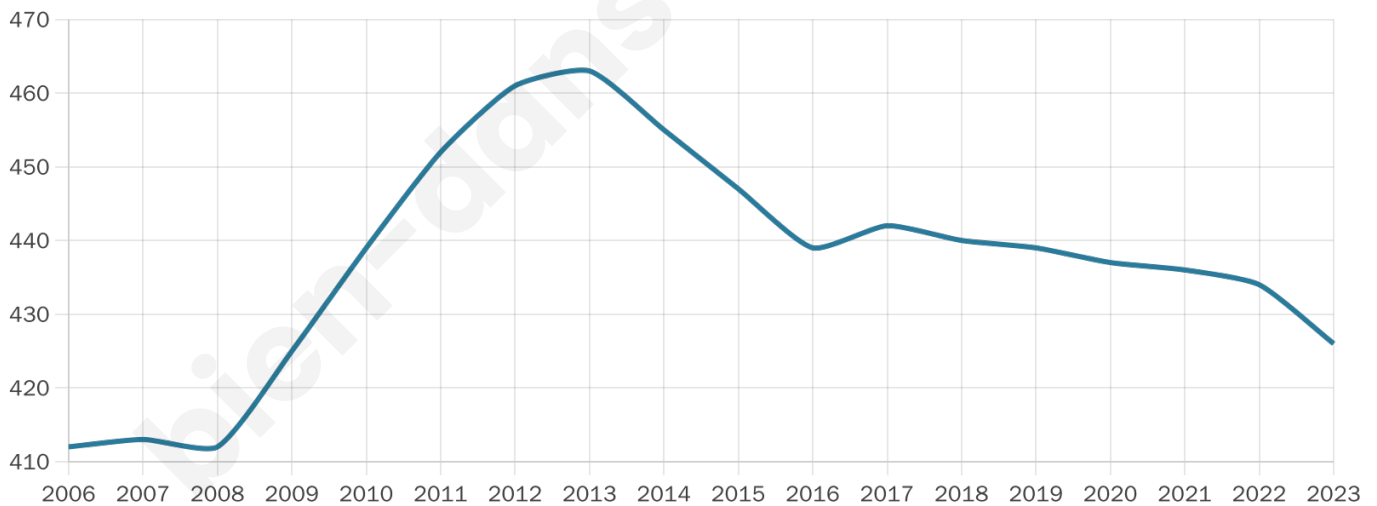

426

Age moyen

44 ans

Pop active

45.3%

Taux chômage

2.9%

Pop densité

24 h/km²

Revenu moyen

20 980 €/an

Evolution du nombre d'habitants

Sources : Institut national de la statistique et des études économiques (insee) selon Les dernières parutions officielles de 2024 portant sur les années 2020, 2021 et 2022.