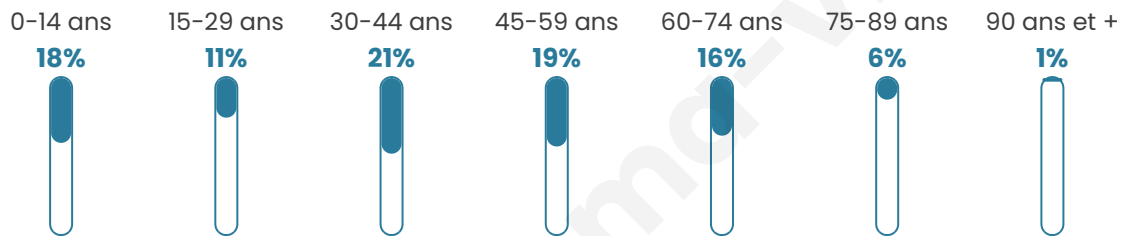

560

Age moyen

41 ans

Pop active

45.4%

Taux chômage

7.2%

Pop densité

93 h/km²

Revenu moyen

24 500 €/an

Evolution du nombre d'habitants

Sources : Institut national de la statistique et des études économiques (insee) selon Les dernières parutions officielles de 2024 portant sur les années 2020, 2021 et 2022.

Tranche d'âge

Activité professionnelle

Niveau de diplôme

Composition des ménages

Profils électoraux

Premier tour

	Marine LE PEN	32.82 %
	Emmanuel MACRON	27.30 %
	Jean-Luc MÉLENCHON	15.64 %
	Éric ZEMMOUR	6.75 %
	Jean LASSALLE	5.52 %
	Valérie PÉCRESSE	3.68 %
	Fabien ROUSSEL	3.07 %
	Yannick JADOT	2.45 %
	Nicolas DUPONT-AIGNAN	1.23 %
	Anne HIDALGO	0.92 %
	Philippe POUTOU	0.61 %
	Nathalie ARTHAUD	0.00 %

Second tour

	Emmanuel MACRON	46,71 %
	Marine LE PEN	53,29 %

413 inscrits

Participation : 80.63%

Votes blancs : 5.71%

Votes nuls : 3%

413 inscrits

Participation : 80.63%