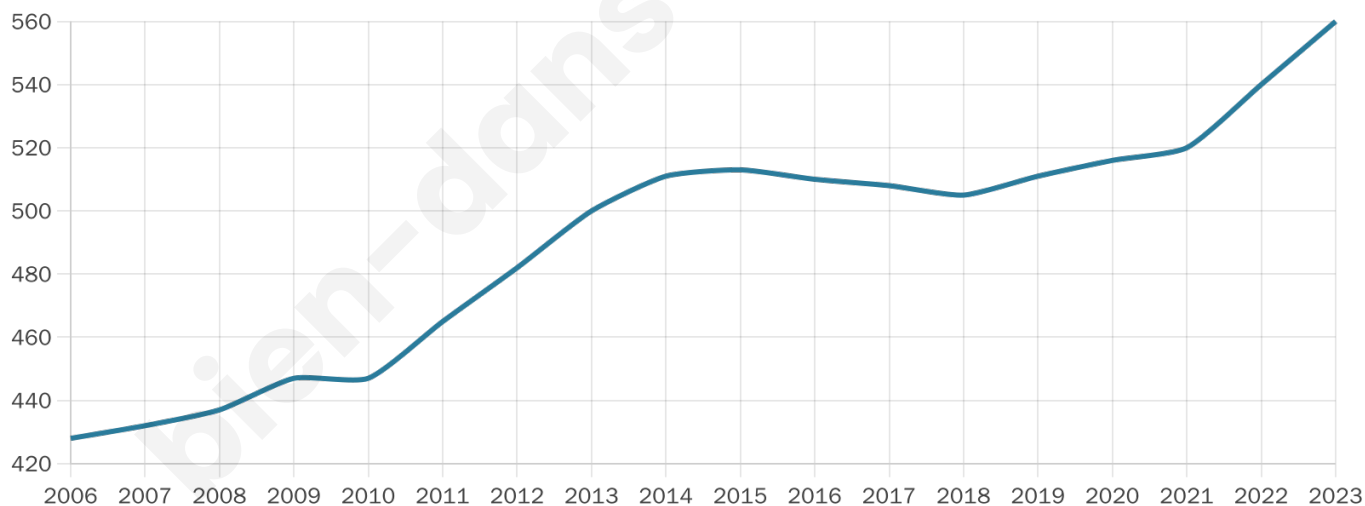

Version web

Ville de Julienne

Présenté par

BIEN dans
ma **VILLE** 

Sommaire

Situation géographique	3
Statistiques sur la population	4
Evolution du nombre d'habitants	4
Tranche d'âge	5
0-14 ans	5
15-29 ans	5
30-44 ans	5
45-59 ans	5
60-74 ans	5
75-89 ans	5
90 ans et +	5
Activité professionnelle	5
Agriculteurs	5
Artisans, Commerçants	5
Cadres et sup.	5
Professions intermédiaires	5
Employé	5
Ouvrier	5
Retraité	5
Autres	5
Niveau de diplôme	6
Sans diplôme ou CEP	6
Brevet, BEPC, DNB	6
CAP-BEP ou équivalent	6
BAC ou équivalent	6
BAC+2	6
BAC+3 ou +4	6
BAC+5 ou plus	6
Composition des ménages	6
Couple sans enfant	6
Couple avec enfant(s)	6
Famille monoparentale	6
Colocation / Autre	6
Personnes seules	6
Profils électoraux	7
Premier tour	7
Sécurité	8
Evolution du nombre d'infractions	8
Pour comparer	9
Services à la population	10
Commerce	10
Éducation	10
Villes autour de Julienne	12

560

Age moyen

41 ans

Pop active

45.4%

Taux chômage

7.2%

Pop densité

93 h/km²

Revenu moyen

24 500 €/an

Evolution du nombre d'habitants

Sources : Institut national de la statistique et des études économiques (insee) selon Les dernières parutions officielles de 2024 portant sur les années 2020, 2021 et 2022.