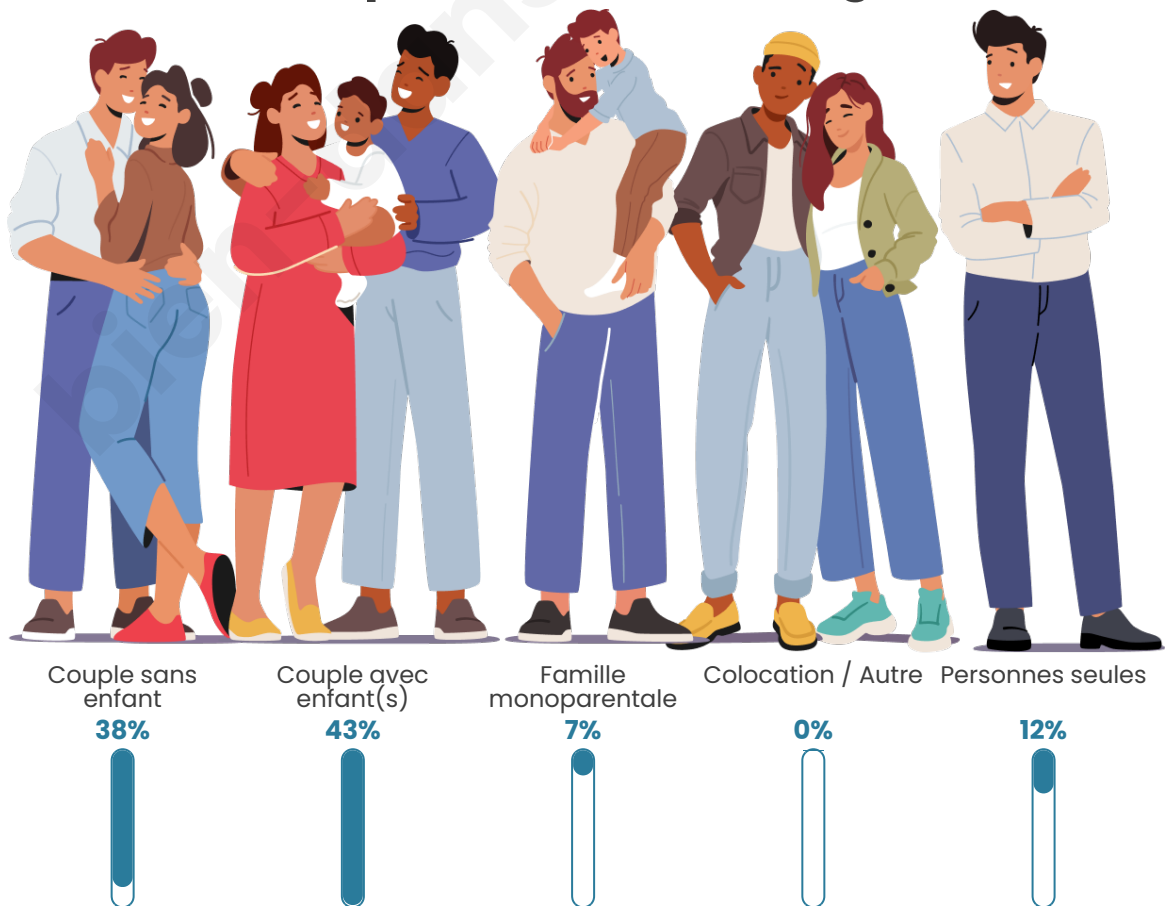

Tranche d'âge

Activité professionnelle

Niveau de diplôme

Composition des ménages

Profils électoraux

Premier tour

	Marine LE PEN	32.82 %
	Emmanuel MACRON	27.30 %
	Jean-Luc MÉLENCHON	15.64 %
	Éric ZEMMOUR	6.75 %
	Jean LASSALLE	5.52 %
	Valérie PÉCRESSE	3.68 %
	Fabien ROUSSEL	3.07 %
	Yannick JADOT	2.45 %
	Nicolas DUPONT-AIGNAN	1.23 %
	Anne HIDALGO	0.92 %
	Philippe POUTOU	0.61 %
	Nathalie ARTHAUD	0.00 %