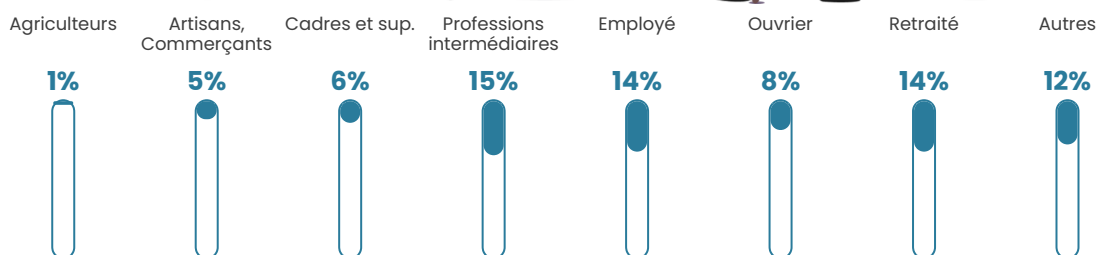

93 h/km²

Revenu moyen

24 500 €/an

Evolution du nombre d'habitants

Sources : Institut national de la statistique et des études économiques (insee) selon Les dernières parutions officielles de 2024 portant sur les années 2020, 2021 et 2022.

Tranche d'âge

Activité professionnelle

Niveau de diplôme

Composition des ménages

Profils électoraux

Premier tour

	Marine LE PEN	32.82 %
	Emmanuel MACRON	27.30 %
	Jean-Luc MÉLENCHON	15.64 %
	Éric ZEMMOUR	6.75 %
	Jean LASSALLE	5.52 %
	Valérie PÉCRESSE	3.68 %
	Fabien ROUSSEL	3.07 %
	Yannick JADOT	2.45 %
	Nicolas DUPONT-AIGNAN	1.23 %
	Anne HIDALGO	0.92 %
	Philippe POUTOU	0.61 %
	Nathalie ARTHAUD	0.00 %