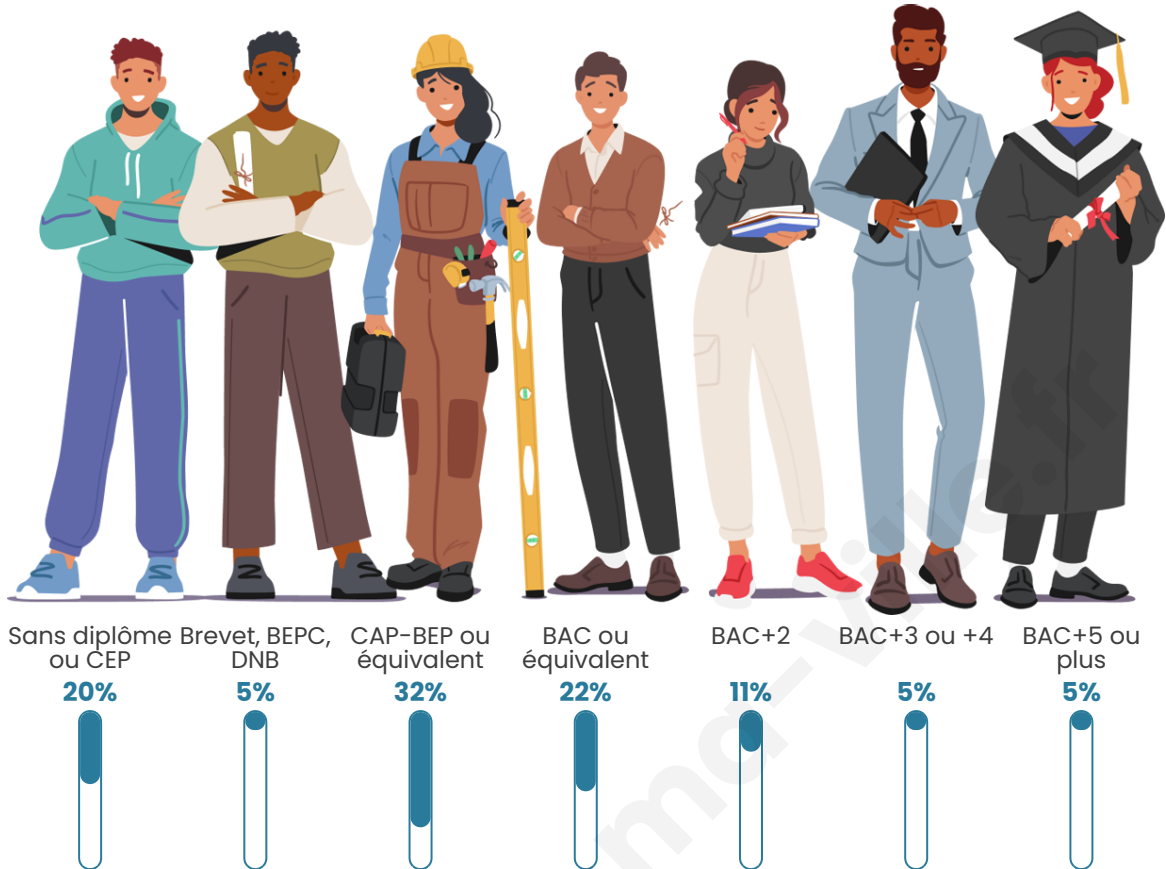

560

Age moyen

41 ans

Pop active

45.4%

Taux chômage

7.2%

Pop densité

Tranche d'âge

Activité professionnelle

Niveau de diplôme

Composition des ménages

Profils électoraux

Premier tour

	Marine LE PEN	32.82 %
	Emmanuel MACRON	27.30 %
	Jean-Luc MÉLENCHON	15.64 %
	Éric ZEMMOUR	6.75 %
	Jean LASSALLE	5.52 %
	Valérie PÉCRESSE	3.68 %
	Fabien ROUSSEL	3.07 %
	Yannick JADOT	2.45 %
	Nicolas DUPONT-AIGNAN	1.23 %
	Anne HIDALGO	0.92 %
	Philippe POUTOU	0.61 %
	Nathalie ARTHAUD	0.00 %