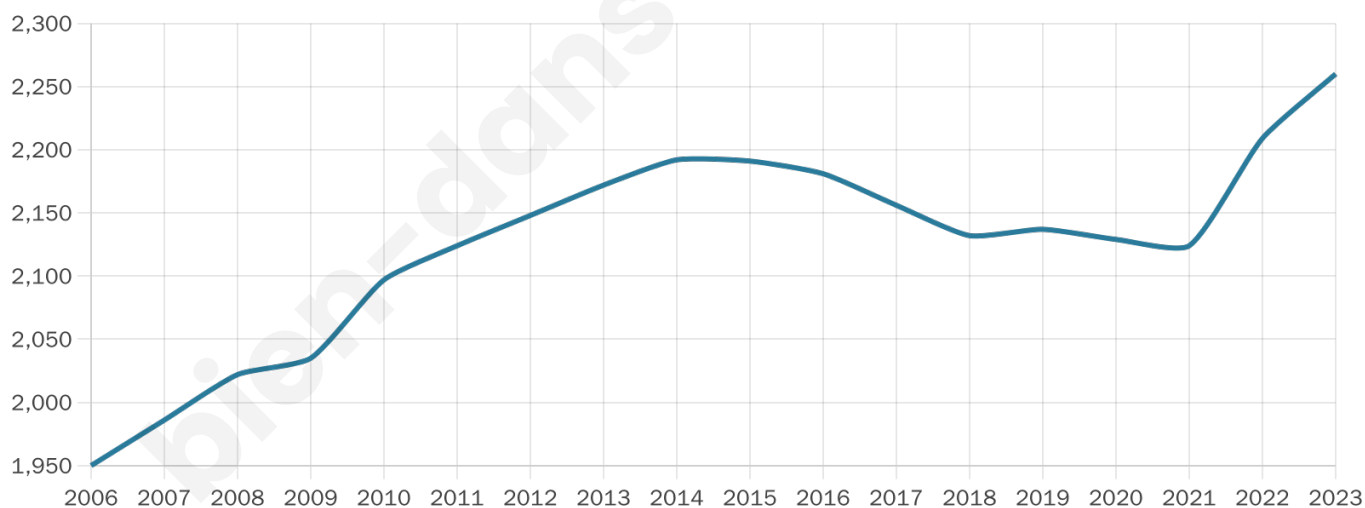

# Statistiques sur la population

Nombre d'habitants

**2 260**

Age moyen

**41 ans**

Pop active

**46.4%**

Taux chômage

**8.9%**

Pop densité

**151 h/km<sup>2</sup>**

Revenu moyen

**23 050 €/an**

## Evolution du nombre d'habitants

Sources : Institut national de la statistique et des études économiques (insee) selon Les dernières parutions officielles de 2024 portant sur les années 2020, 2021 et 2022.