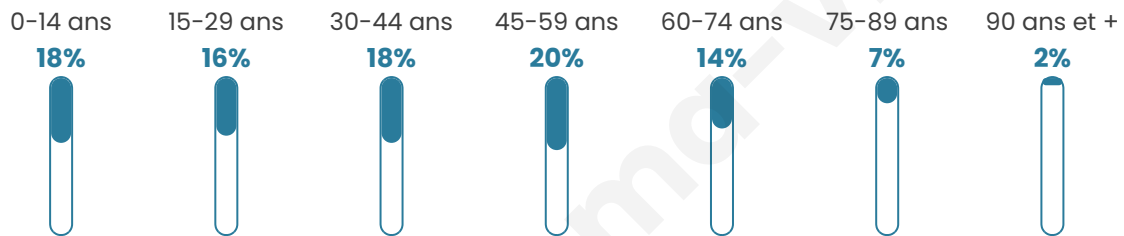

# Statistiques sur la population

Nombre d'habitants

**2 260**

Age moyen

**41 ans**

Pop active

**46.4%**

Taux chômage

**8.9%**

Pop densité

**151 h/km<sup>2</sup>**

Revenu moyen

**23 050 €/an**

## Evolution du nombre d'habitants

Sources : Institut national de la statistique et des études économiques (insee) selon Les dernières parutions officielles de 2024 portant sur les années 2020, 2021 et 2022.

## Tranche d'âge