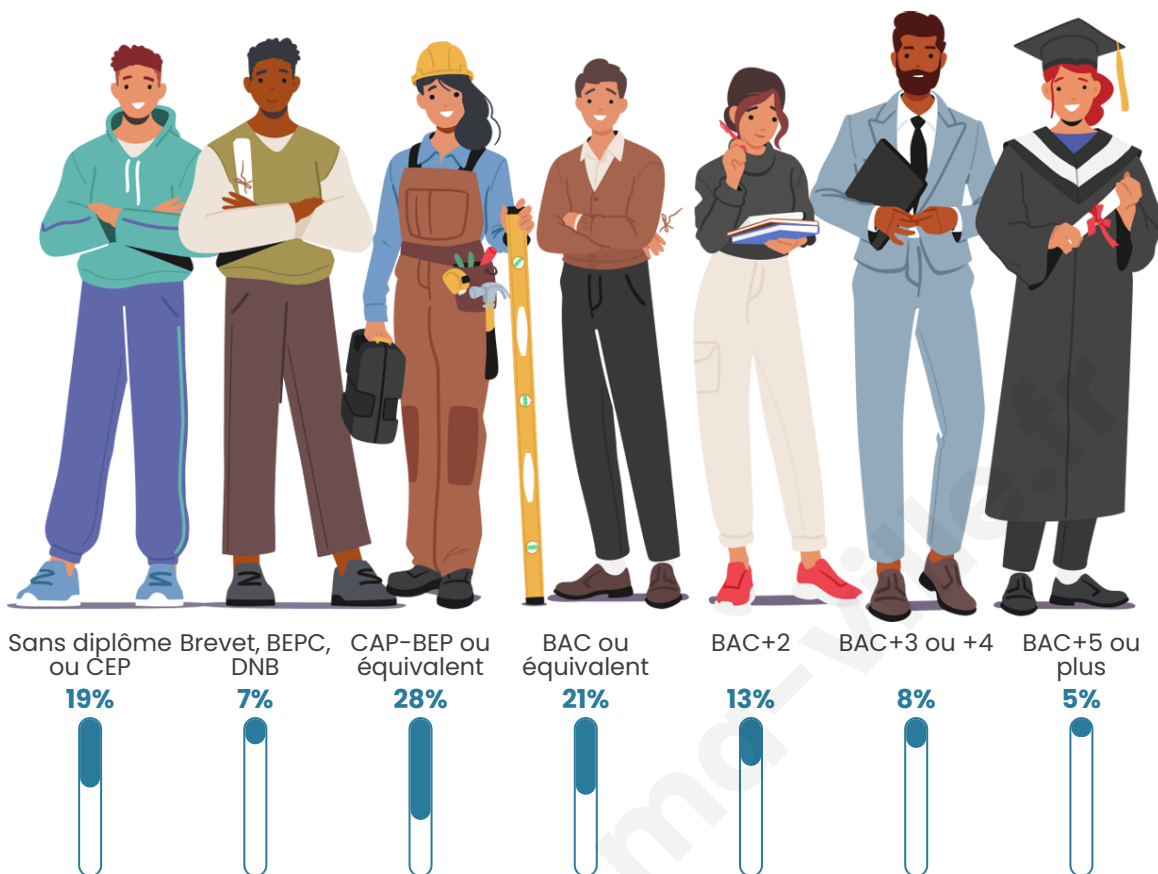

2 036

Age moyen

37 ans

Pop active

53.7%

Taux chômage

6%

Pop densité

Tranche d'âge

Activité professionnelle

Niveau de diplôme

Composition des ménages

Profils électoraux

Premier tour

	Marine LE PEN	33.15 %
	Jean-Luc MÉLENCHON	24.65 %
	Emmanuel MACRON	19.30 %
	Éric ZEMMOUR	7.39 %
	Valérie PÉCRESSÉ	4.16 %
	Jean LASSALLE	3.05 %
	Yannick JADOT	2.59 %
	Nicolas DUPONT-AIGNAN	2.22 %
	Fabien ROUSSEL	1.48 %
	Nathalie ARTHAUD	0.74 %
	Anne HIDALGO	0.65 %
	Philippe POUTOU	0.65 %