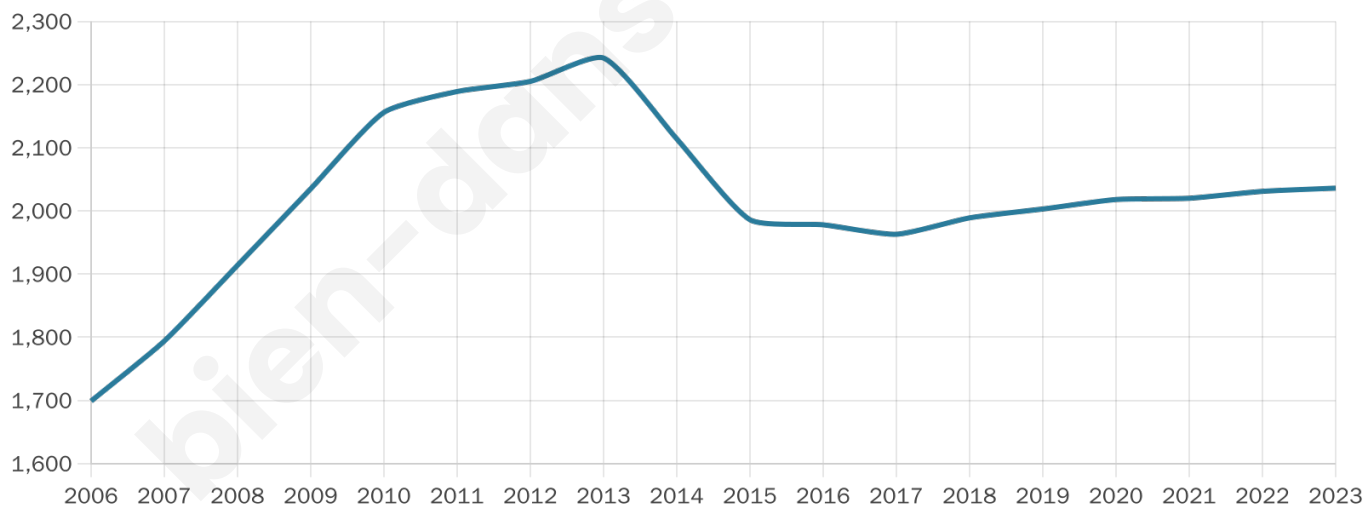

2 036

Age moyen

37 ans

Pop active

53.7%

Taux chômage

6%

Pop densité

291 h/km²

Revenu moyen

26 540 €/an

Evolution du nombre d'habitants

Sources : Institut national de la statistique et des études économiques (insee) selon Les dernières parutions officielles de 2024 portant sur les années 2020, 2021 et 2022.