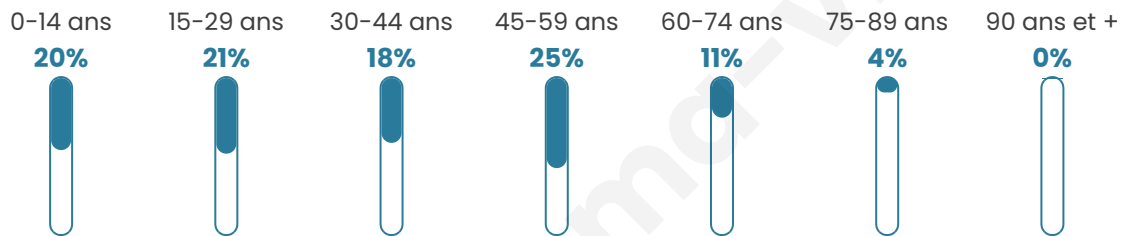

2 036

Age moyen

37 ans

Pop active

53.7%

Taux chômage

6%

Pop densité

291 h/km²

Revenu moyen

26 540 €/an

Evolution du nombre d'habitants

Sources : Institut national de la statistique et des études économiques (insee) selon Les dernières parutions officielles de 2024 portant sur les années 2020, 2021 et 2022.

Tranche d'âge

Activité professionnelle

Niveau de diplôme

Composition des ménages

Profils électoraux

Premier tour

	Marine LE PEN	33.15 %
	Jean-Luc MÉLENCHON	24.65 %
	Emmanuel MACRON	19.30 %
	Éric ZEMMOUR	7.39 %
	Valérie PÉCRESSÉ	4.16 %
	Jean LASSALLE	3.05 %
	Yannick JADOT	2.59 %
	Nicolas DUPONT-AIGNAN	2.22 %
	Fabien ROUSSEL	1.48 %
	Nathalie ARTHAUD	0.74 %
	Anne HIDALGO	0.65 %
	Philippe POUTOU	0.65 %