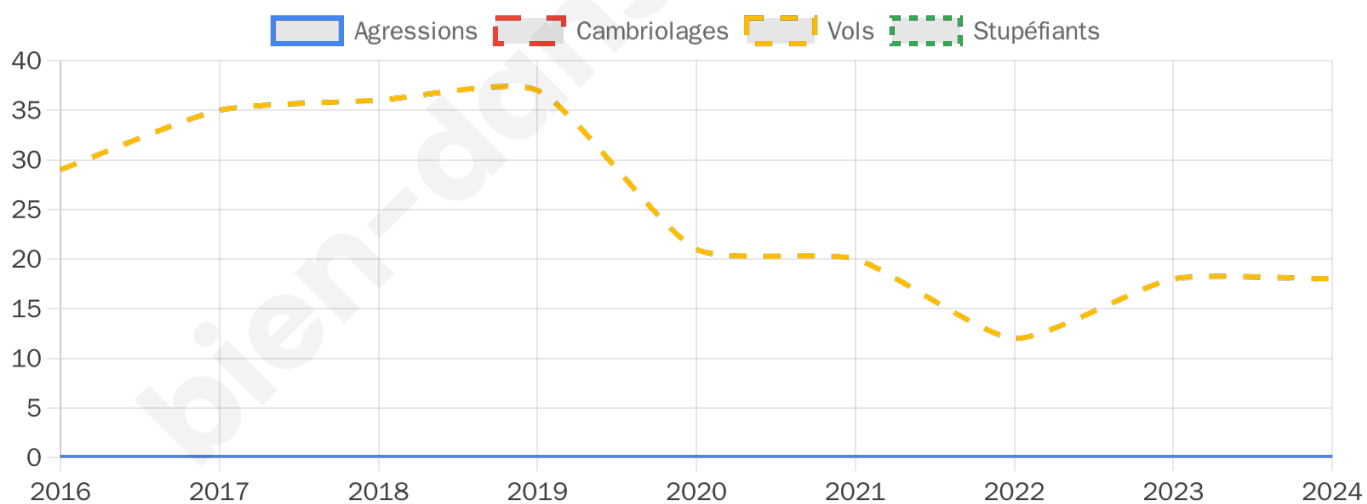

Participation : 72.97%
Votes blancs : 5.55%
Votes nuls : 1.53%

bien-dans-ma-ville.fr

Sécurité

Agressions physiques / sexuelles

0

Cambriolages

0

Vols / dégradations

18

Stupéfiants

0

Evolution du nombre d'infractions

Pour comparer

(en proportion du nombre d'habitants)

Sources : Bases statistiques communale, départementale et régionale de la délinquance enregistrée par la police et la gendarmerie nationales selon les dernières parutions officielles de 2025 portant sur l'année 2024 ([data.gouv](https://data.gouv.fr)).