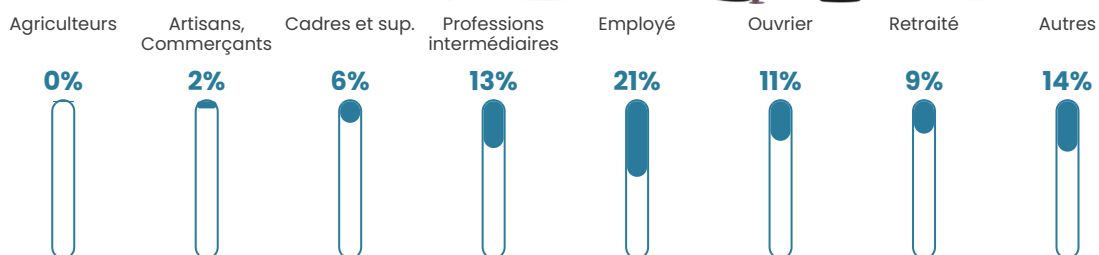

291 h/km²

Revenu moyen

26 540 €/an

Evolution du nombre d'habitants

Sources : Institut national de la statistique et des études économiques (insee) selon Les dernières parutions officielles de 2024 portant sur les années 2020, 2021 et 2022.

Tranche d'âge

Activité professionnelle

Niveau de diplôme

Composition des ménages

Profils électoraux

Premier tour

	Marine LE PEN	33.15 %
	Jean-Luc MÉLENCHON	24.65 %
	Emmanuel MACRON	19.30 %
	Éric ZEMMOUR	7.39 %
	Valérie PÉCRESSÉ	4.16 %
	Jean LASSALLE	3.05 %
	Yannick JADOT	2.59 %
	Nicolas DUPONT-AIGNAN	2.22 %
	Fabien ROUSSEL	1.48 %
	Nathalie ARTHAUD	0.74 %
	Anne HIDALGO	0.65 %
	Philippe POUTOU	0.65 %