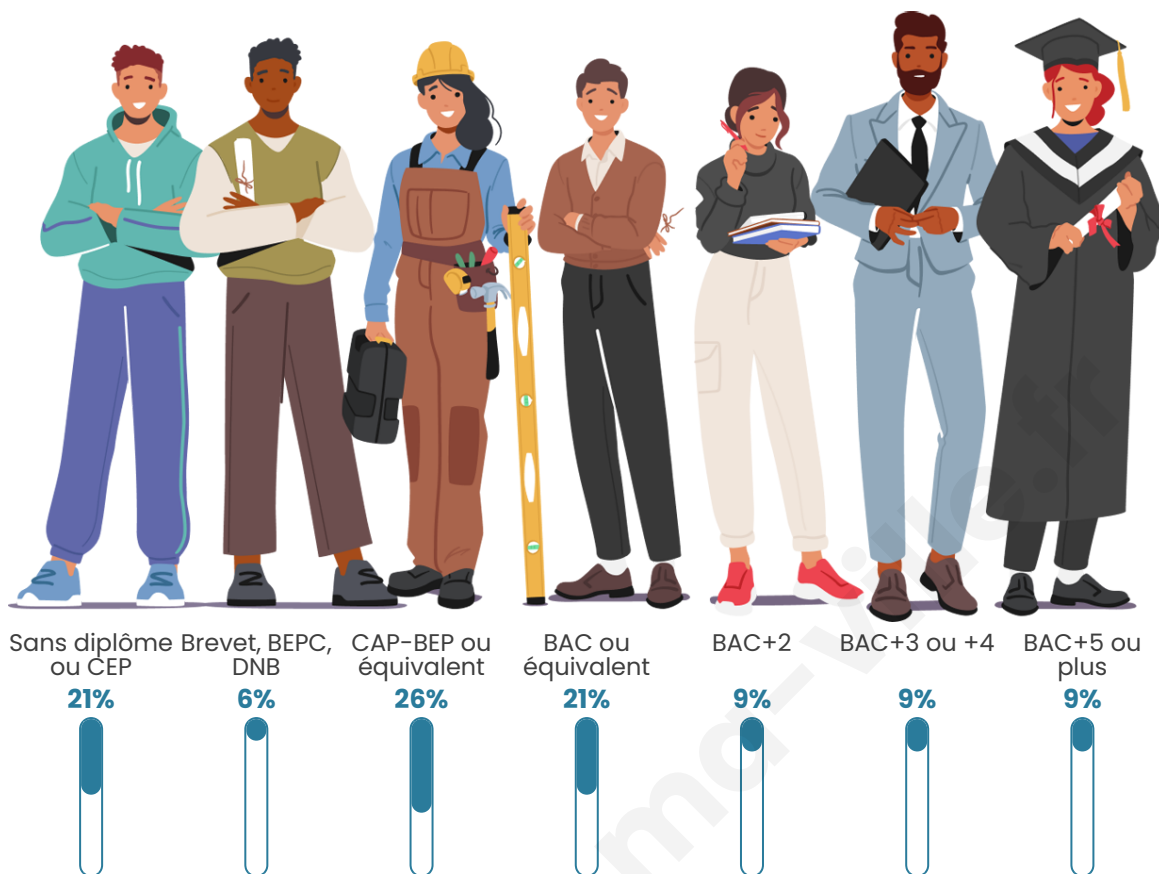

Statistiques sur la population

Nombre d'habitants

41

Age moyen

47 ans

Pop active

51.2%

Taux chômage

Tranche d'âge

Activité professionnelle

Niveau de diplôme

Composition des ménages

Profils électoraux

Premier tour

	Marine LE PEN	37.78 %
	Emmanuel MACRON	22.22 %
	Jean-Luc MÉLENCHON	15.56 %
	Éric ZEMMOUR	8.89 %
	Nicolas DUPONT-AIGNAN	6.67 %
	Fabien ROUSSEL	2.22 %
	Jean LASSALLE	2.22 %
	Anne HIDALGO	2.22 %
	Yannick JADOT	2.22 %
	Nathalie ARTHAUD	0.00 %
	Valérie PÉCRESSE	0.00 %
	Philippe POUTOU	0.00 %