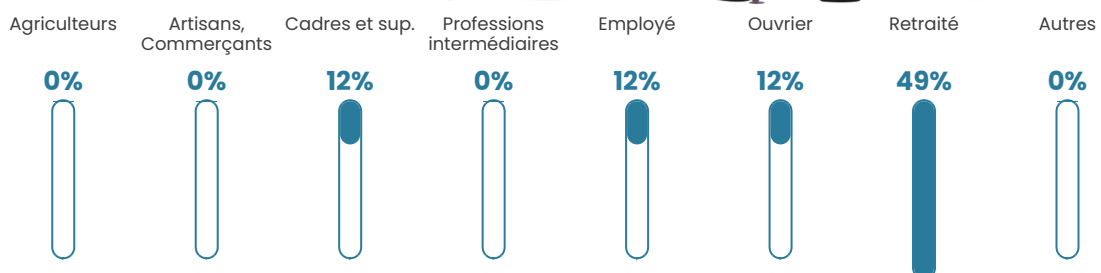

0%

Pop densité

10 h/km²

Revenu moyen

NC

Evolution du nombre d'habitants

Sources : Institut national de la statistique et des études économiques (insee) selon Les dernières parutions officielles de 2024 portant sur les années 2020, 2021 et 2022.

Tranche d'âge

Activité professionnelle

Niveau de diplôme

Composition des ménages

Profils électoraux

Premier tour

	Marine LE PEN	37.78 %
	Emmanuel MACRON	22.22 %
	Jean-Luc MÉLENCHON	15.56 %
	Éric ZEMMOUR	8.89 %
	Nicolas DUPONT-AIGNAN	6.67 %
	Fabien ROUSSEL	2.22 %
	Jean LASSALLE	2.22 %
	Anne HIDALGO	2.22 %
	Yannick JADOT	2.22 %
	Nathalie ARTHAUD	0.00 %
	Valérie PÉCRESSE	0.00 %
	Philippe POUTOU	0.00 %