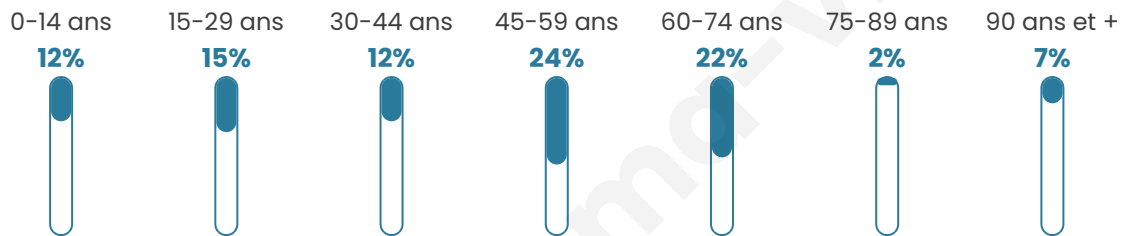

Statistiques sur la population

Nombre d'habitants

41

Age moyen

47 ans

Pop active

51.2%

Taux chômage

0%

Pop densité

10 h/km²

Revenu moyen

NC

Evolution du nombre d'habitants

Sources : Institut national de la statistique et des études économiques (insee) selon Les dernières parutions officielles de 2024 portant sur les années 2020, 2021 et 2022.

Tranche d'âge

Activité professionnelle

Niveau de diplôme

Composition des ménages

Profils électoraux

Premier tour

	Marine LE PEN	37.78 %
	Emmanuel MACRON	22.22 %
	Jean-Luc MÉLENCHON	15.56 %
	Éric ZEMMOUR	8.89 %
	Nicolas DUPONT-AIGNAN	6.67 %
	Fabien ROUSSEL	2.22 %
	Jean LASSALLE	2.22 %
	Anne HIDALGO	2.22 %
	Yannick JADOT	2.22 %
	Nathalie ARTHAUD	0.00 %
	Valérie PÉCRESSE	0.00 %
	Philippe POUTOU	0.00 %