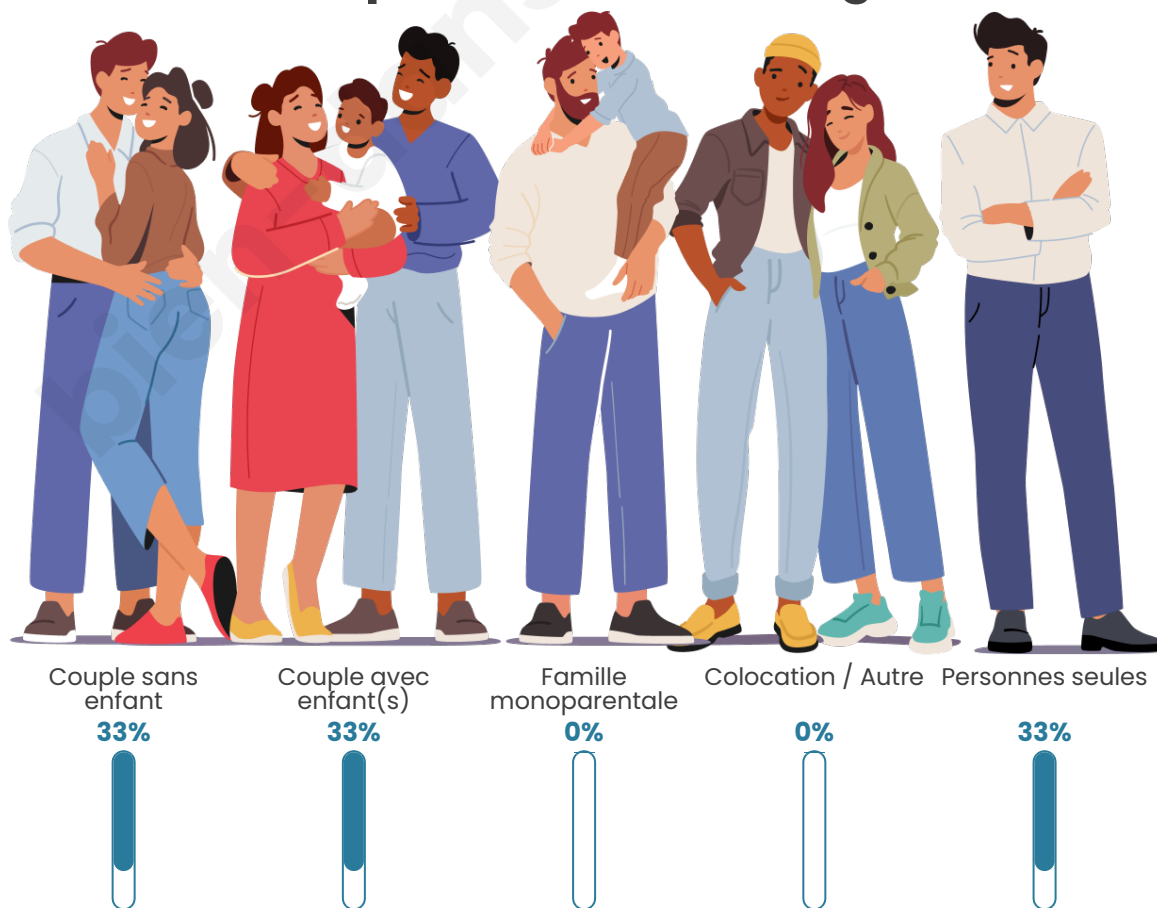

Tranche d'âge

Activité professionnelle

Niveau de diplôme

Composition des ménages

Profils électoraux

Premier tour

	Marine LE PEN	37.78 %
	Emmanuel MACRON	22.22 %
	Jean-Luc MÉLENCHON	15.56 %
	Éric ZEMMOUR	8.89 %
	Nicolas DUPONT-AIGNAN	6.67 %
	Fabien ROUSSEL	2.22 %
	Jean LASSALLE	2.22 %
	Anne HIDALGO	2.22 %
	Yannick JADOT	2.22 %
	Nathalie ARTHAUD	0.00 %
	Valérie PÉCRESSE	0.00 %
	Philippe POUTOU	0.00 %