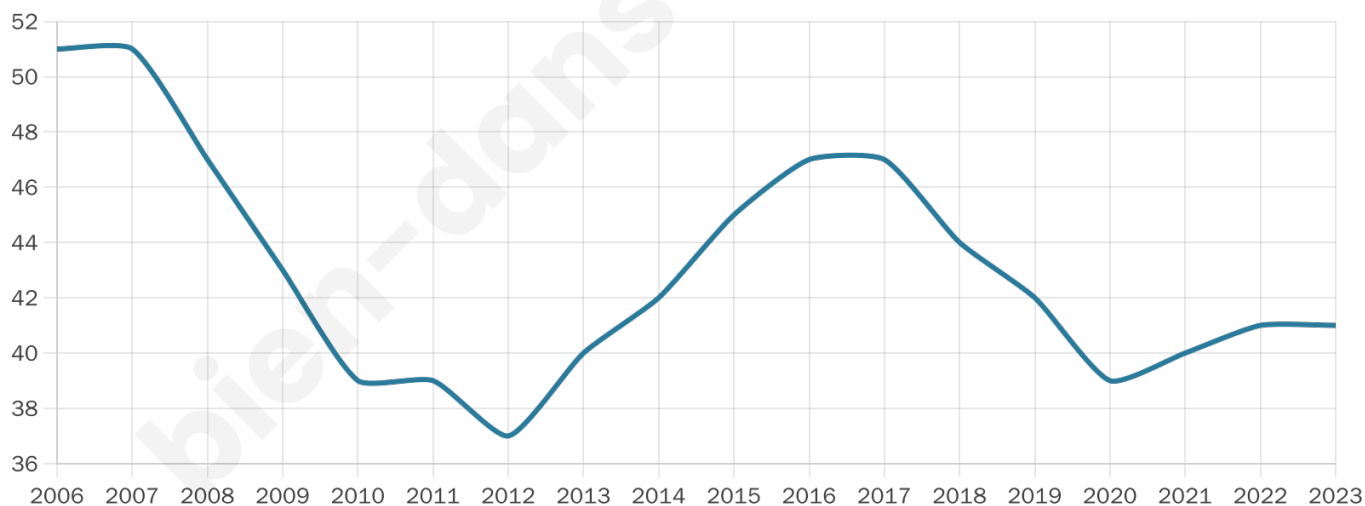

Statistiques sur la population

Nombre d'habitants

41

Age moyen

47 ans

Pop active

51.2%

Taux chômage

0%

Pop densité

10 h/km²

Revenu moyen

NC

Evolution du nombre d'habitants

Sources : Institut national de la statistique et des études économiques (insee) selon Les dernières parutions officielles de 2024 portant sur les années 2020, 2021 et 2022.

Tranche d'âge

Activité professionnelle

Niveau de diplôme

Composition des ménages

Profils électoraux

Premier tour

	Marine LE PEN	37.78 %
	Emmanuel MACRON	22.22 %
	Jean-Luc MÉLENCHON	15.56 %
	Éric ZEMMOUR	8.89 %
	Nicolas DUPONT-AIGNAN	6.67 %
	Fabien ROUSSEL	2.22 %
	Jean LASSALLE	2.22 %
	Anne HIDALGO	2.22 %
	Yannick JADOT	2.22 %
	Nathalie ARTHAUD	0.00 %
	Valérie PÉCRESSE	0.00 %
	Philippe POUTOU	0.00 %