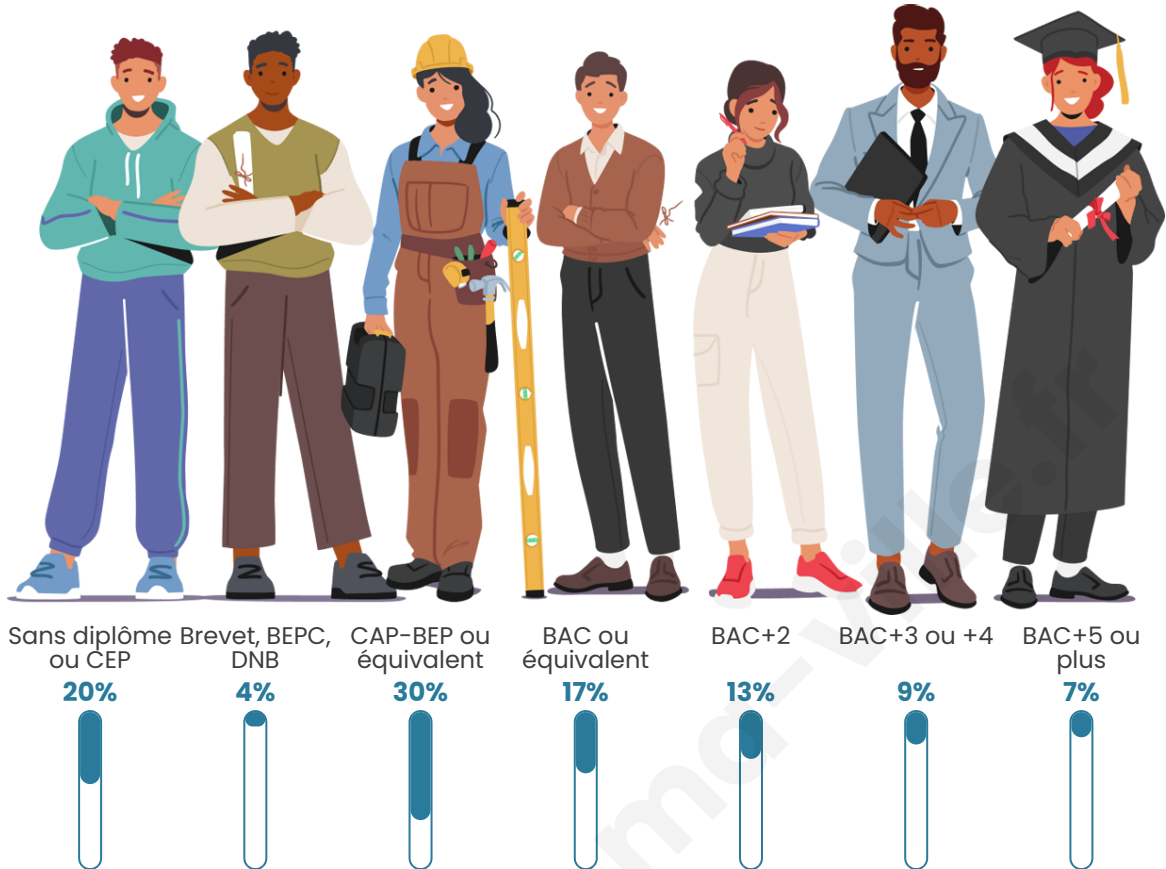

Tranche d'âge

Activité professionnelle

Niveau de diplôme

Composition des ménages

Profils électoraux

Premier tour

	Marine LE PEN	25.32 %
	Emmanuel MACRON	24.03 %
	Jean-Luc MÉLENCHON	15.58 %
	Jean LASSALLE	10.39 %
	Éric ZEMMOUR	10.39 %
	Anne HIDALGO	3.25 %
	Valérie PÉCRESE	3.25 %
	Nicolas DUPONT-AIGNAN	3.25 %
	Yannick JADOT	2.60 %
	Fabien ROUSSEL	1.30 %
	Nathalie ARTHAUD	0.65 %
	Philippe POUTOU	0.00 %