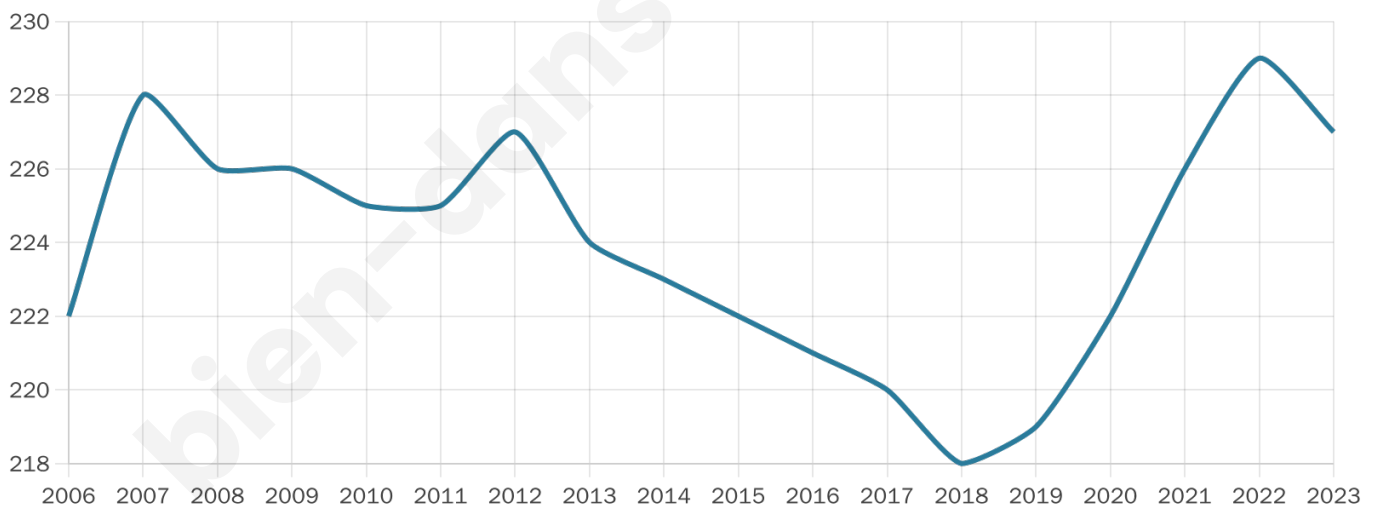

48 ans

Pop active

47.1%

Taux chômage

7.4%

Pop densité

17 h/km²

Revenu moyen

25 180 €/an

Evolution du nombre d'habitants

Sources : Institut national de la statistique et des études économiques (insee) selon Les dernières parutions officielles de 2024 portant sur les années 2020, 2021 et 2022.