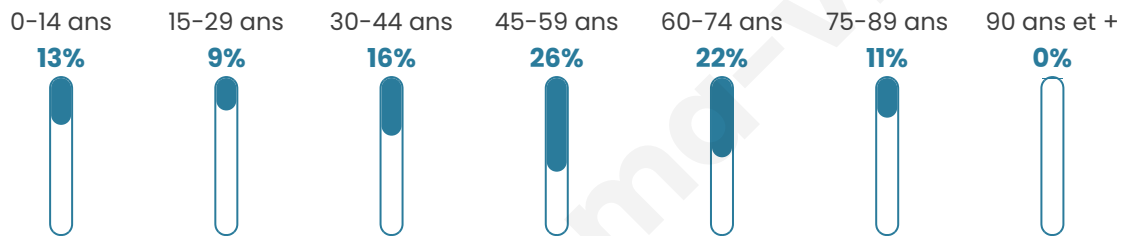

48 ans

Pop active

47.1%

Taux chômage

7.4%

Pop densité

17 h/km²

Revenu moyen

Tranche d'âge

Activité professionnelle

Niveau de diplôme

Composition des ménages

Profils électoraux

Premier tour

	Marine LE PEN	25.32 %
	Emmanuel MACRON	24.03 %
	Jean-Luc MÉLENCHON	15.58 %
	Jean LASSALLE	10.39 %
	Éric ZEMMOUR	10.39 %
	Anne HIDALGO	3.25 %
	Valérie PÉCRESE	3.25 %
	Nicolas DUPONT-AIGNAN	3.25 %
	Yannick JADOT	2.60 %
	Fabien ROUSSEL	1.30 %
	Nathalie ARTHAUD	0.65 %
	Philippe POUTOU	0.00 %