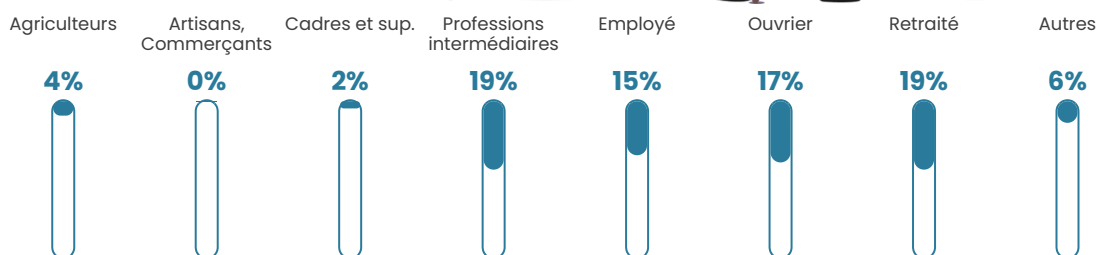

48 ans

Pop active

47.1%

Taux chômage

7.4%

Pop densité

17 h/km²

Revenu moyen

25 180 €/an

Evolution du nombre d'habitants

Sources : Institut national de la statistique et des études économiques (insee) selon Les dernières parutions officielles de 2024 portant sur les années 2020, 2021 et 2022.

Tranche d'âge

Activité professionnelle

Niveau de diplôme

Composition des ménages

Profils électoraux

Premier tour

	Marine LE PEN	25.32 %
	Emmanuel MACRON	24.03 %
	Jean-Luc MÉLENCHON	15.58 %
	Jean LASSALLE	10.39 %
	Éric ZEMMOUR	10.39 %
	Anne HIDALGO	3.25 %
	Valérie PÉCRESE	3.25 %
	Nicolas DUPONT-AIGNAN	3.25 %
	Yannick JADOT	2.60 %
	Fabien ROUSSEL	1.30 %
	Nathalie ARTHAUD	0.65 %
	Philippe POUTOU	0.00 %