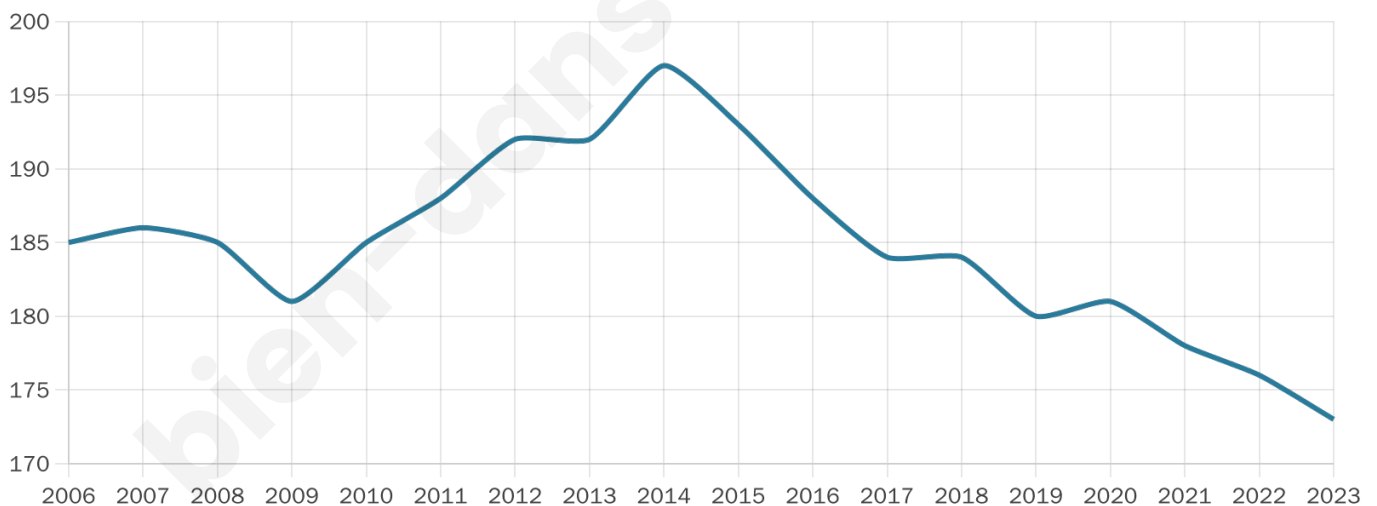

Version web

Ville de Juillé

Présenté par

BIEN dans
ma **VILLE** 

Sommaire

Situation géographique	3
Statistiques sur la population	4
Evolution du nombre d'habitants	4
Tranche d'âge	5
0-14 ans	5
15-29 ans	5
30-44 ans	5
45-59 ans	5
60-74 ans	5
75-89 ans	5
90 ans et +	5
Activité professionnelle	5
Agriculteurs	5
Artisans, Commerçants	5
Cadres et sup.	5
Professions intermédiaires	5
Employé	5
Ouvrier	5
Retraité	5
Autres	5
Niveau de diplôme	6
Sans diplôme ou CEP	6
Brevet, BEPC, DNB	6
CAP-BEP ou équivalent	6
BAC ou équivalent	6
BAC+2	6
BAC+3 ou +4	6
BAC+5 ou plus	6
Composition des ménages	6
Couple sans enfant	6
Couple avec enfant(s)	6
Famille monoparentale	6
Colocation / Autre	6
Personnes seules	6
Profils électoraux	7
Premier tour	7
Sécurité	8
Evolution du nombre d'infractions	8
Pour comparer	9
Services à la population	10
Commerce	10
Éducation	10
Villes autour de Juillé	11

173

Age moyen

45 ans

Pop active

50.3%

Taux chômage

1.8%

Pop densité

22 h/km²

Revenu moyen

21 500 €/an

Evolution du nombre d'habitants

Sources : Institut national de la statistique et des études économiques (insee) selon Les dernières parutions officielles de 2024 portant sur les années 2020, 2021 et 2022.