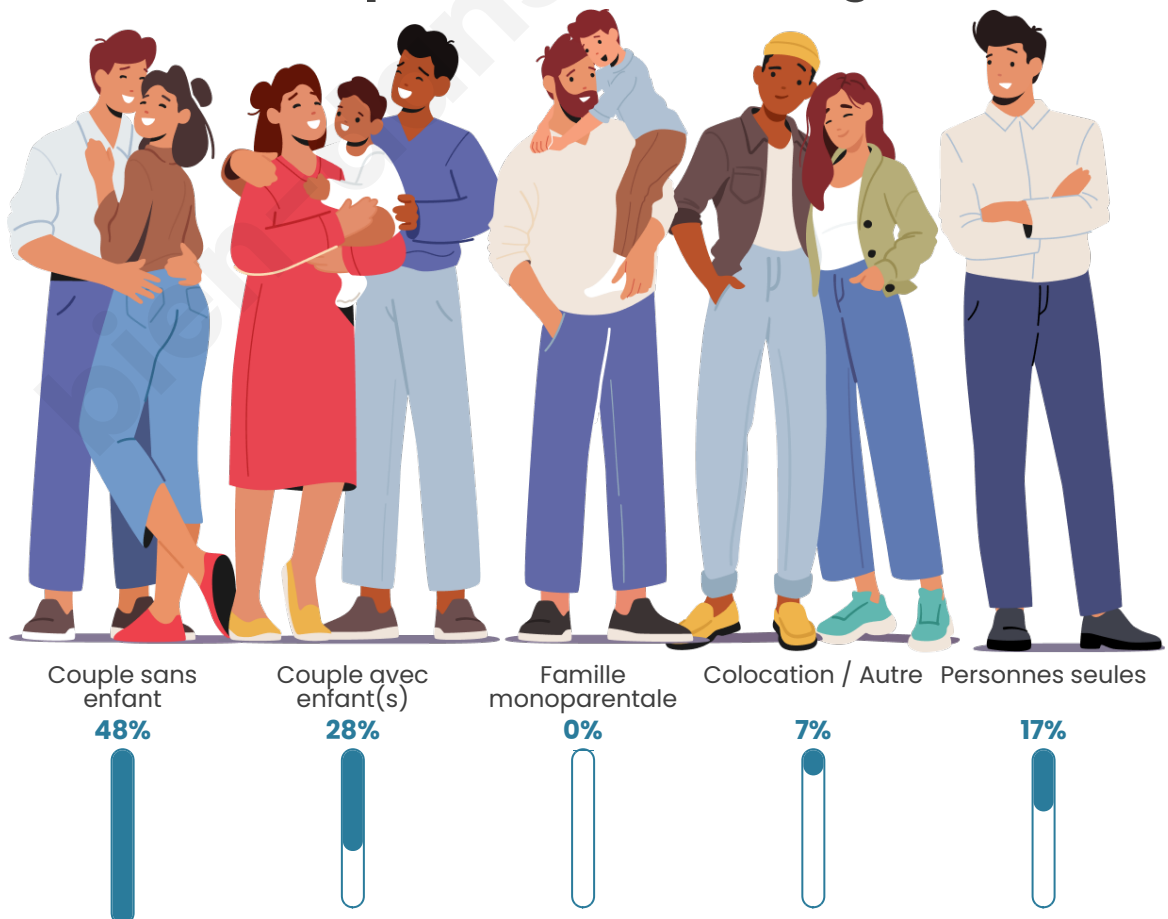

Tranche d'âge

Activité professionnelle

Niveau de diplôme

Composition des ménages

Profils électoraux

Premier tour

	Marine LE PEN	32.04 %
	Emmanuel MACRON	19.42 %
	Jean-Luc MÉLENCHON	17.48 %
	Jean LASSALLE	6.80 %
	Fabien ROUSSEL	5.83 %
	Éric ZEMMOUR	4.85 %
	Nicolas DUPONT-AIGNAN	4.85 %
	Yannick JADOT	2.91 %
	Nathalie ARTHAUD	1.94 %
	Philippe POUTOU	1.94 %
	Anne HIDALGO	0.97 %
	Valérie PÉCRESE	0.97 %