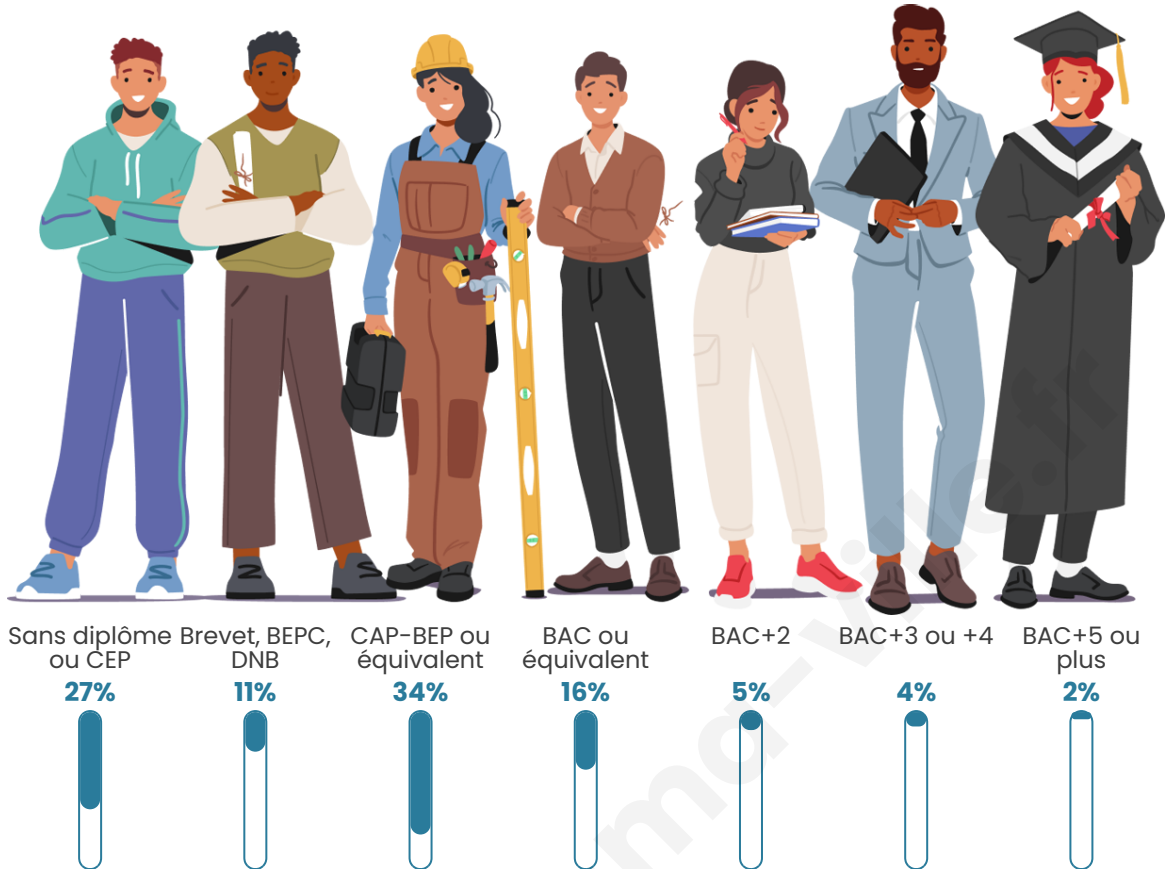

173

Age moyen

45 ans

Pop active

50.3%

Taux chômage

1.8%

Pop densité

Tranche d'âge

Activité professionnelle

Niveau de diplôme

Composition des ménages

Profils électoraux

Premier tour

	Marine LE PEN	32.04 %
	Emmanuel MACRON	19.42 %
	Jean-Luc MÉLENCHON	17.48 %
	Jean LASSALLE	6.80 %
	Fabien ROUSSEL	5.83 %
	Éric ZEMMOUR	4.85 %
	Nicolas DUPONT-AIGNAN	4.85 %
	Yannick JADOT	2.91 %
	Nathalie ARTHAUD	1.94 %
	Philippe POUTOU	1.94 %
	Anne HIDALGO	0.97 %
	Valérie PÉCRESE	0.97 %