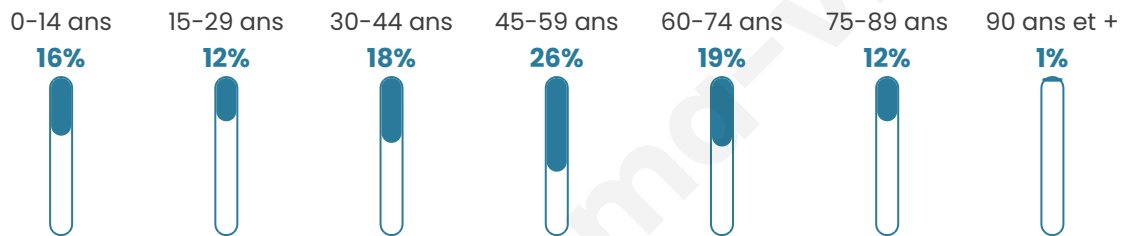

173

Age moyen

45 ans

Pop active

50.3%

Taux chômage

1.8%

Pop densité

22 h/km²

Revenu moyen

21 500 €/an

Evolution du nombre d'habitants

Sources : Institut national de la statistique et des études économiques (insee) selon Les dernières parutions officielles de 2024 portant sur les années 2020, 2021 et 2022.

Tranche d'âge

Activité professionnelle

Niveau de diplôme

Composition des ménages

Profils électoraux

Premier tour

	Marine LE PEN	32.04 %
	Emmanuel MACRON	19.42 %
	Jean-Luc MÉLENCHON	17.48 %
	Jean LASSALLE	6.80 %
	Fabien ROUSSEL	5.83 %
	Éric ZEMMOUR	4.85 %
	Nicolas DUPONT-AIGNAN	4.85 %
	Yannick JADOT	2.91 %
	Nathalie ARTHAUD	1.94 %
	Philippe POUTOU	1.94 %
	Anne HIDALGO	0.97 %
	Valérie PÉCRESE	0.97 %