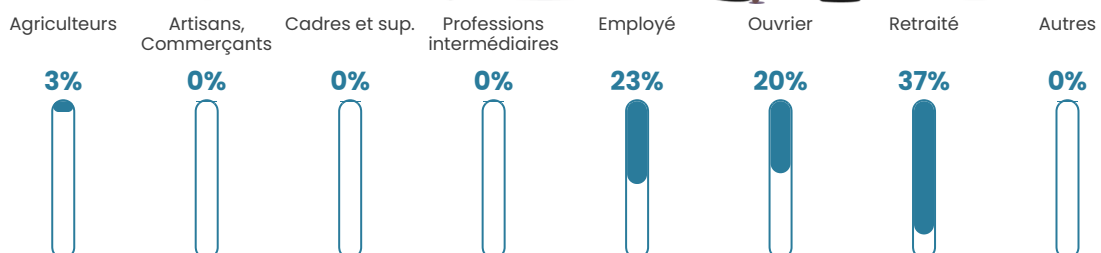

22 h/km²

Revenu moyen

21 500 €/an

Evolution du nombre d'habitants

Sources : Institut national de la statistique et des études économiques (insee) selon Les dernières parutions officielles de 2024 portant sur les années 2020, 2021 et 2022.

Tranche d'âge

Activité professionnelle

Niveau de diplôme

Composition des ménages

Profils électoraux

Premier tour

	Marine LE PEN	32.04 %
	Emmanuel MACRON	19.42 %
	Jean-Luc MÉLENCHON	17.48 %
	Jean LASSALLE	6.80 %
	Fabien ROUSSEL	5.83 %
	Éric ZEMMOUR	4.85 %
	Nicolas DUPONT-AIGNAN	4.85 %
	Yannick JADOT	2.91 %
	Nathalie ARTHAUD	1.94 %
	Philippe POUTOU	1.94 %
	Anne HIDALGO	0.97 %
	Valérie PÉCRESE	0.97 %