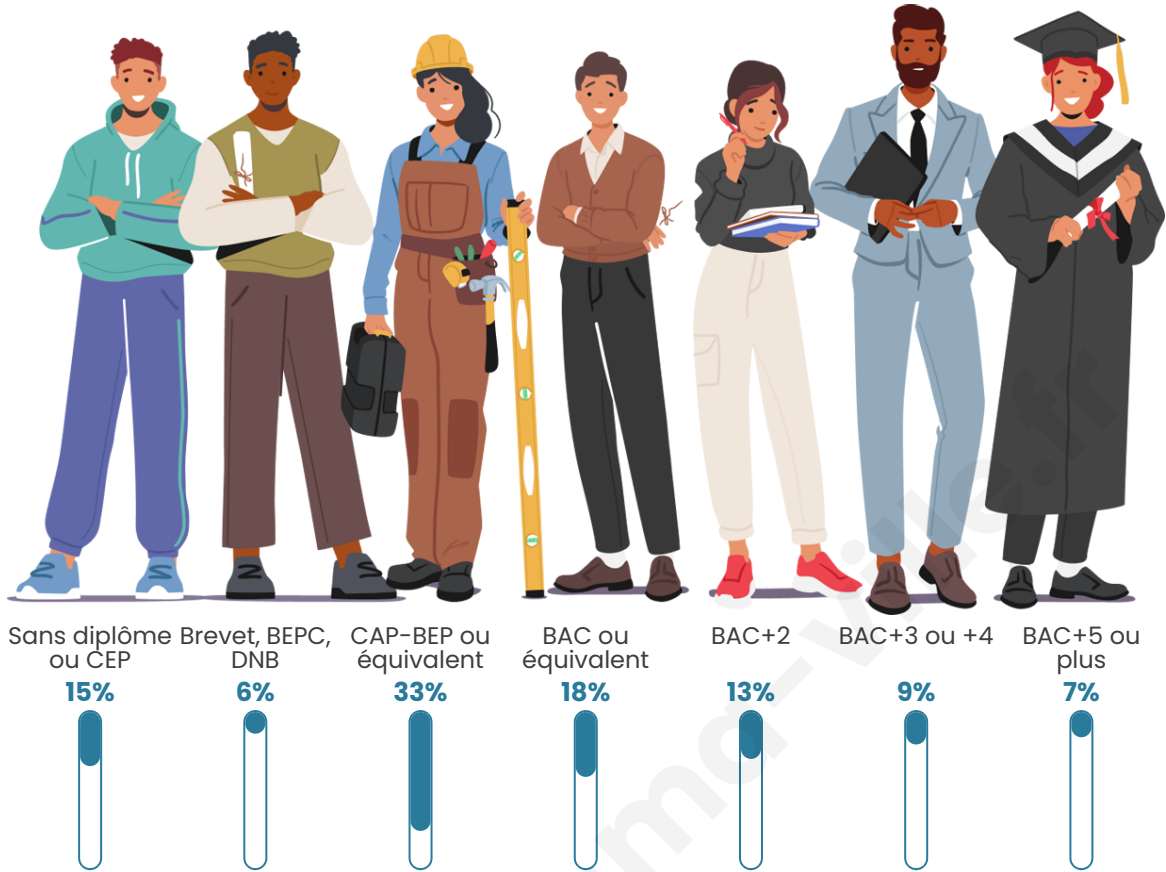

3 999

Age moyen

46 ans

Pop active

44.3%

Taux chômage

6.5%

Pop densité

Tranche d'âge

Activité professionnelle

Niveau de diplôme

Composition des ménages

Profils électoraux

Premier tour

	Emmanuel MACRON	26.95 %
	Marine LE PEN	26.02 %
	Jean-Luc MÉLENCHON	16.08 %
	Jean LASSALLE	10.10 %
	Éric ZEMMOUR	6.99 %
	Yannick JADOT	3.38 %
	Valérie PÉCRESE	2.83 %
	Fabien ROUSSEL	2.45 %
	Anne HIDALGO	2.17 %
	Nicolas DUPONT- AIGNAN	1.94 %
	Nathalie ARTHAUD	0.54 %
	Philippe POUTOU	0.54 %