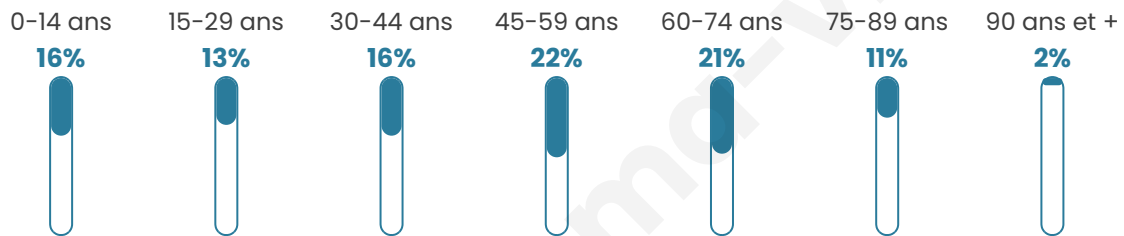

3 999

Age moyen

46 ans

Pop active

44.3%

Taux chômage

6.5%

Pop densité

500 h/km²

Revenu moyen

23 630 €/an

Evolution du nombre d'habitants

Sources : Institut national de la statistique et des études économiques (insee) selon Les dernières parutions officielles de 2024 portant sur les années 2020, 2021 et 2022.

Tranche d'âge

Activité professionnelle

Niveau de diplôme

Composition des ménages

Profils électoraux

Premier tour

	Emmanuel MACRON	26.95 %
	Marine LE PEN	26.02 %
	Jean-Luc MÉLENCHON	16.08 %
	Jean LASSALLE	10.10 %
	Éric ZEMMOUR	6.99 %
	Yannick JADOT	3.38 %
	Valérie PÉCRESE	2.83 %
	Fabien ROUSSEL	2.45 %
	Anne HIDALGO	2.17 %
	Nicolas DUPONT- AIGNAN	1.94 %
	Nathalie ARTHAUD	0.54 %
	Philippe POUTOU	0.54 %