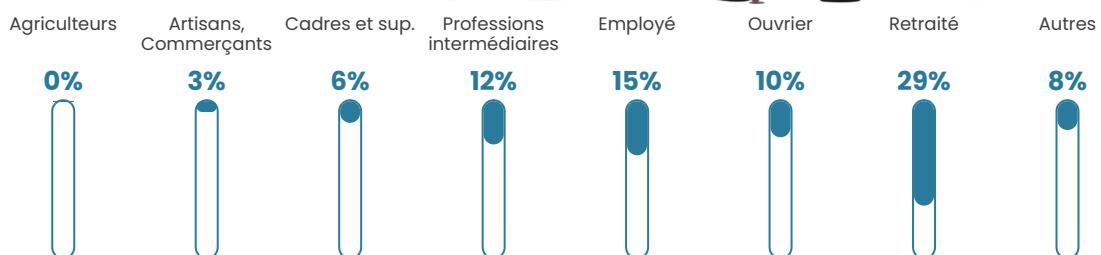

500 h/km²

Revenu moyen

23 630 €/an

Evolution du nombre d'habitants

Sources : Institut national de la statistique et des études économiques (insee) selon Les dernières parutions officielles de 2024 portant sur les années 2020, 2021 et 2022.

Tranche d'âge

Activité professionnelle

Niveau de diplôme

Composition des ménages

Profils électoraux

Premier tour

	Emmanuel MACRON	26.95 %
	Marine LE PEN	26.02 %
	Jean-Luc MÉLENCHON	16.08 %
	Jean LASSALLE	10.10 %
	Éric ZEMMOUR	6.99 %
	Yannick JADOT	3.38 %
	Valérie PÉCRESE	2.83 %
	Fabien ROUSSEL	2.45 %
	Anne HIDALGO	2.17 %
	Nicolas DUPONT- AIGNAN	1.94 %
	Nathalie ARTHAUD	0.54 %
	Philippe POUTOU	0.54 %