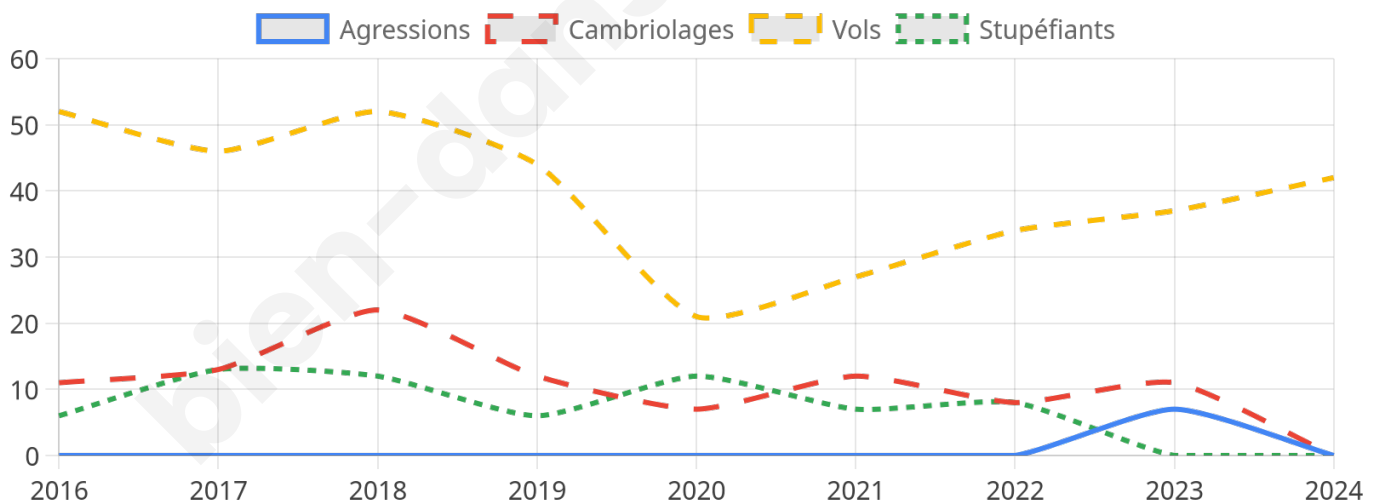

3 284 inscrits

Participation : 80.33%

Votes blancs : 1.90%

Votes nuls : 0.49%

Second tour

	Emmanuel MACRON	50,61 %
	Marine LE PEN	49,39 %

3 283 inscrits

Participation : 77.92%

Votes blancs : 7.43%

Votes nuls : 3.28%

Sécurité

Agressions physiques / sexuelles

0

Cambriolages

0

Vols / dégradations

42

Stupéfiants

0

Evolution du nombre d'infractions

Pour comparer

(en proportion du nombre d'habitants)

■ Ville ■ Département ■ Région

Sources : Bases statistiques communale, départementale et régionale de la délinquance enregistrée par la police et la gendarmerie nationales selon les dernières parutions officielles de 2025 portant sur l'année 2024 ([data.gouv](https://data.gouv.fr)).