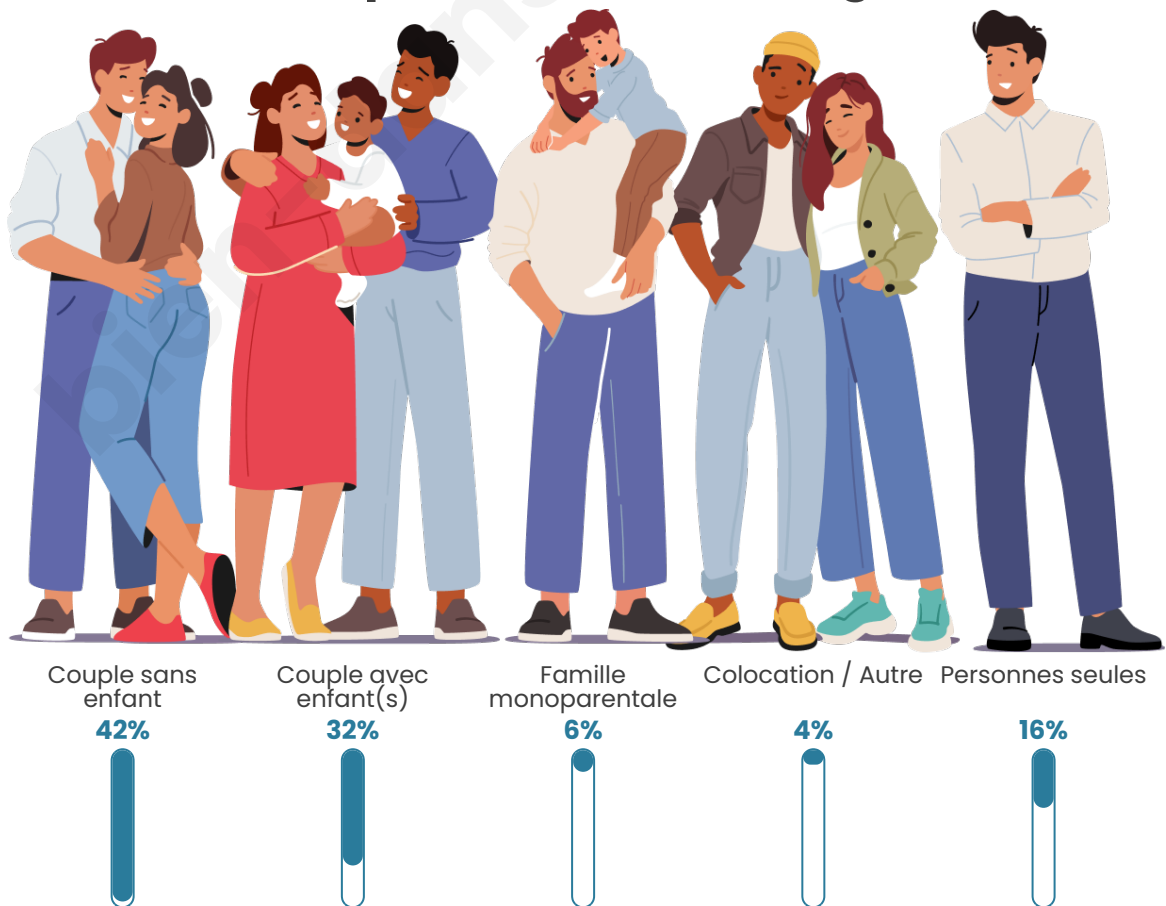

Tranche d'âge

Activité professionnelle

Niveau de diplôme

Composition des ménages

Profils électoraux

Premier tour

	Emmanuel MACRON	26.95 %
	Marine LE PEN	26.02 %
	Jean-Luc MÉLENCHON	16.08 %
	Jean LASSALLE	10.10 %
	Éric ZEMMOUR	6.99 %
	Yannick JADOT	3.38 %
	Valérie PÉCRESE	2.83 %
	Fabien ROUSSEL	2.45 %
	Anne HIDALGO	2.17 %
	Nicolas DUPONT- AIGNAN	1.94 %
	Nathalie ARTHAUD	0.54 %
	Philippe POUTOU	0.54 %