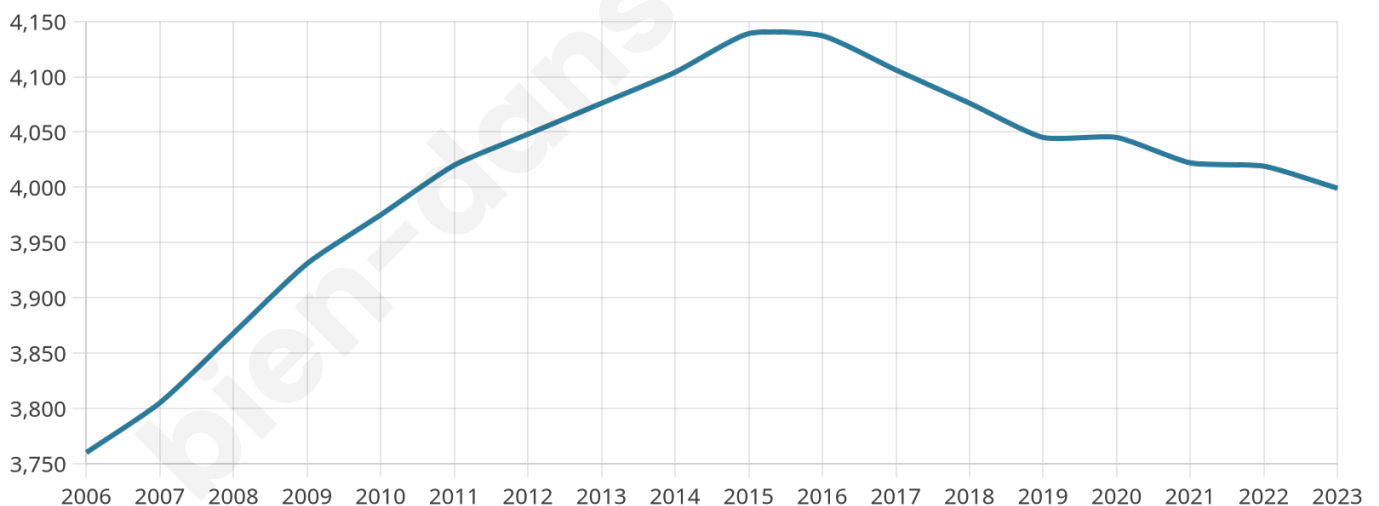

Version web

Ville de Juillan

Présenté par

BIEN dans
ma **VILLE** 

Sommaire

Situation géographique	3
Statistiques sur la population	4
Evolution du nombre d'habitants	4
Tranche d'âge	5
0-14 ans	5
15-29 ans	5
30-44 ans	5
45-59 ans	5
60-74 ans	5
75-89 ans	5
90 ans et +	5
Activité professionnelle	5
Agriculteurs	5
Artisans, Commerçants	5
Cadres et sup.	5
Professions intermédiaires	5
Employé	5
Ouvrier	5
Retraité	5
Autres	5
Niveau de diplôme	6
Sans diplôme ou CEP	6
Brevet, BEPC, DNB	6
CAP-BEP ou équivalent	6
BAC ou équivalent	6
BAC+2	6
BAC+3 ou +4	6
BAC+5 ou plus	6
Composition des ménages	6
Couple sans enfant	6
Couple avec enfant(s)	6
Famille monoparentale	6
Colocation / Autre	6
Personnes seules	6
Profil électoraux	7
Premier tour	7
Sécurité	8
Evolution du nombre d'infractions	8
Pour comparer	9
Services à la population	10
Commerce	10
Éducation	10
Villes autour de Juillan	11
Avis sur la ville de Juillan	12
Moyenne par critère	12
Villes autour de Juillan	12
Répartition des avis par note	12
Répartition des avis par note	12

3 999

Age moyen

46 ans

Pop active

44.3%

Taux chômage

6.5%

Pop densité

500 h/km²

Revenu moyen

23 630 €/an

Evolution du nombre d'habitants

Sources : Institut national de la statistique et des études économiques (insee) selon Les dernières parutions officielles de 2024 portant sur les années 2020, 2021 et 2022.