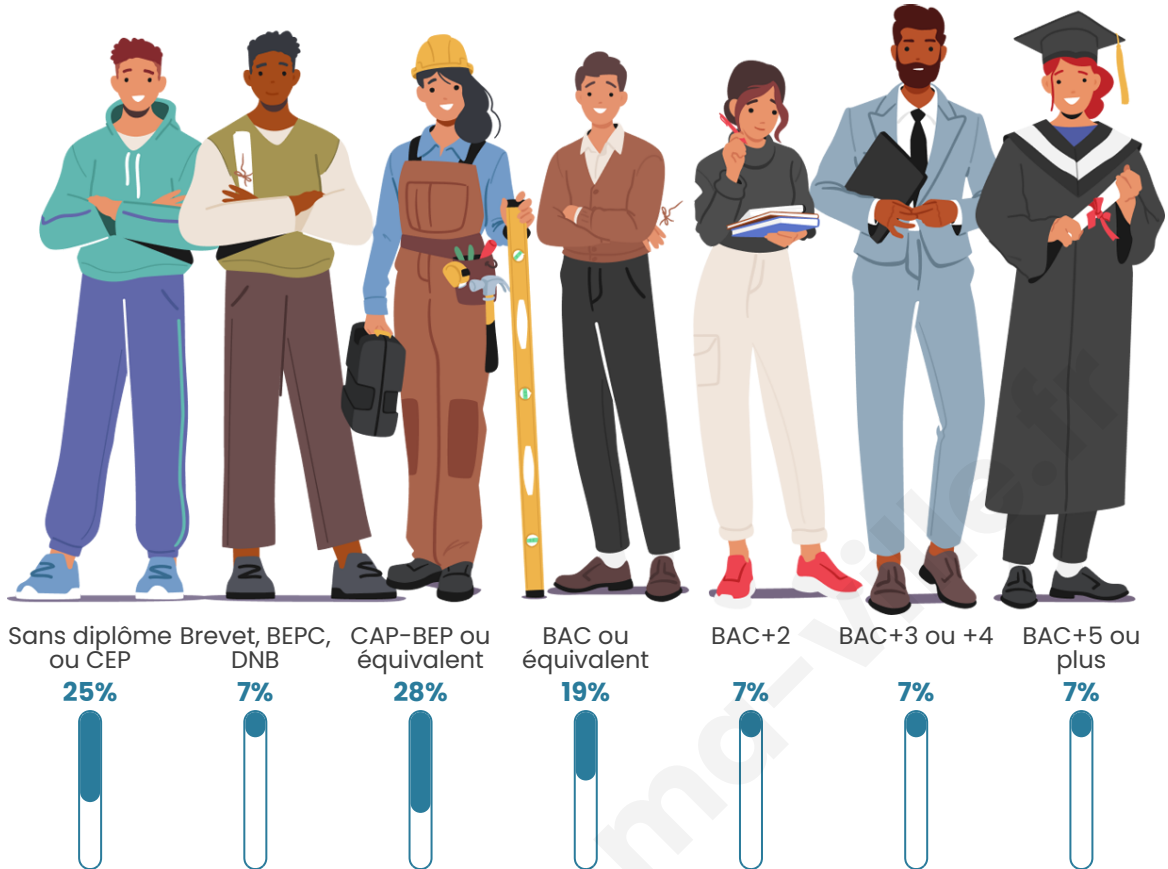

216

Age moyen

44 ans

Pop active

46.8%

Taux chômage

7.3%

Pop densité

Tranche d'âge

Activité professionnelle

Niveau de diplôme

Composition des ménages

Profils électoraux

Premier tour

	Emmanuel MACRON	29.05 %
	Marine LE PEN	29.05 %
	Jean-Luc MÉLENCHON	18.92 %
	Éric ZEMMOUR	10.14 %
	Jean LASSALLE	4.73 %
	Valérie PÉCRESSÉ	2.70 %
	Anne HIDALGO	1.35 %
	Yannick JADOT	1.35 %
	Nicolas DUPONT- AIGNAN	1.35 %
	Nathalie ARTHAUD	0.68 %
	Philippe POUTOU	0.68 %
	Fabien ROUSSEL	0.00 %