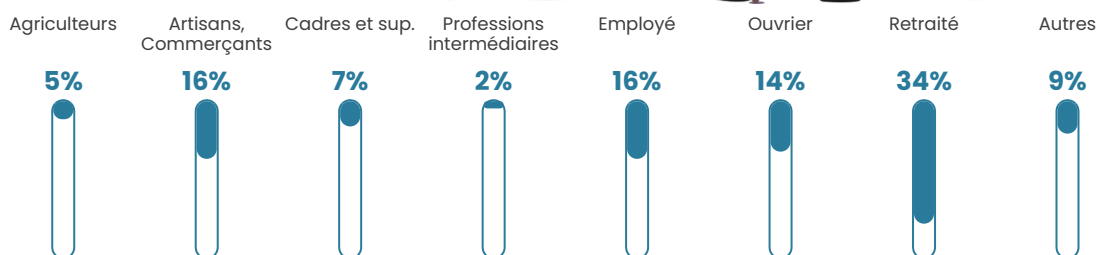

43 h/km²

Revenu moyen

22 260 €/an

Evolution du nombre d'habitants

Sources : Institut national de la statistique et des études économiques (insee) selon Les dernières parutions officielles de 2024 portant sur les années 2020, 2021 et 2022.

Tranche d'âge

Activité professionnelle

Niveau de diplôme

Composition des ménages

Profils électoraux

Premier tour

	Emmanuel MACRON	29.05 %
	Marine LE PEN	29.05 %
	Jean-Luc MÉLENCHON	18.92 %
	Éric ZEMMOUR	10.14 %
	Jean LASSALLE	4.73 %
	Valérie PÉCRESSÉ	2.70 %
	Anne HIDALGO	1.35 %
	Yannick JADOT	1.35 %
	Nicolas DUPONT- AIGNAN	1.35 %
	Nathalie ARTHAUD	0.68 %
	Philippe POUTOU	0.68 %
	Fabien ROUSSEL	0.00 %