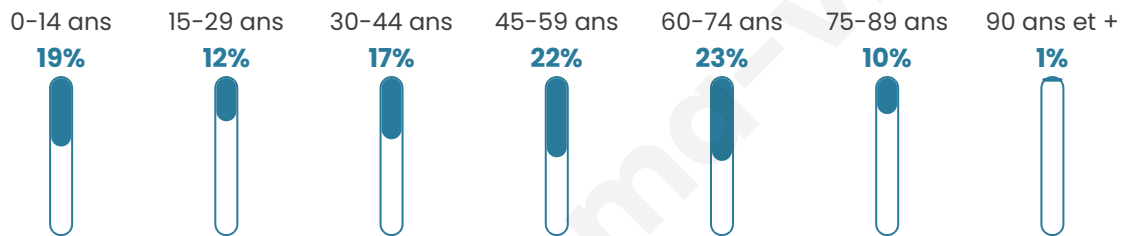

216

Age moyen

44 ans

Pop active

46.8%

Taux chômage

7.3%

Pop densité

43 h/km²

Revenu moyen

22 260 €/an

Evolution du nombre d'habitants

Sources : Institut national de la statistique et des études économiques (insee) selon Les dernières parutions officielles de 2024 portant sur les années 2020, 2021 et 2022.

Tranche d'âge

Activité professionnelle

Niveau de diplôme

Composition des ménages

Profils électoraux

Premier tour

	Emmanuel MACRON	29.05 %
	Marine LE PEN	29.05 %
	Jean-Luc MÉLENCHON	18.92 %
	Éric ZEMMOUR	10.14 %
	Jean LASSALLE	4.73 %
	Valérie PÉCRESSÉ	2.70 %
	Anne HIDALGO	1.35 %
	Yannick JADOT	1.35 %
	Nicolas DUPONT- AIGNAN	1.35 %
	Nathalie ARTHAUD	0.68 %
	Philippe POUTOU	0.68 %
	Fabien ROUSSEL	0.00 %

181 inscrits

Participation : 83.43%

Votes blancs : 1.99%

Votes nuls : 0.00%

Second tour

	Emmanuel MACRON	54,55 %
	Marine LE PEN	45,45 %

181 inscrits

Participation : 83.98%