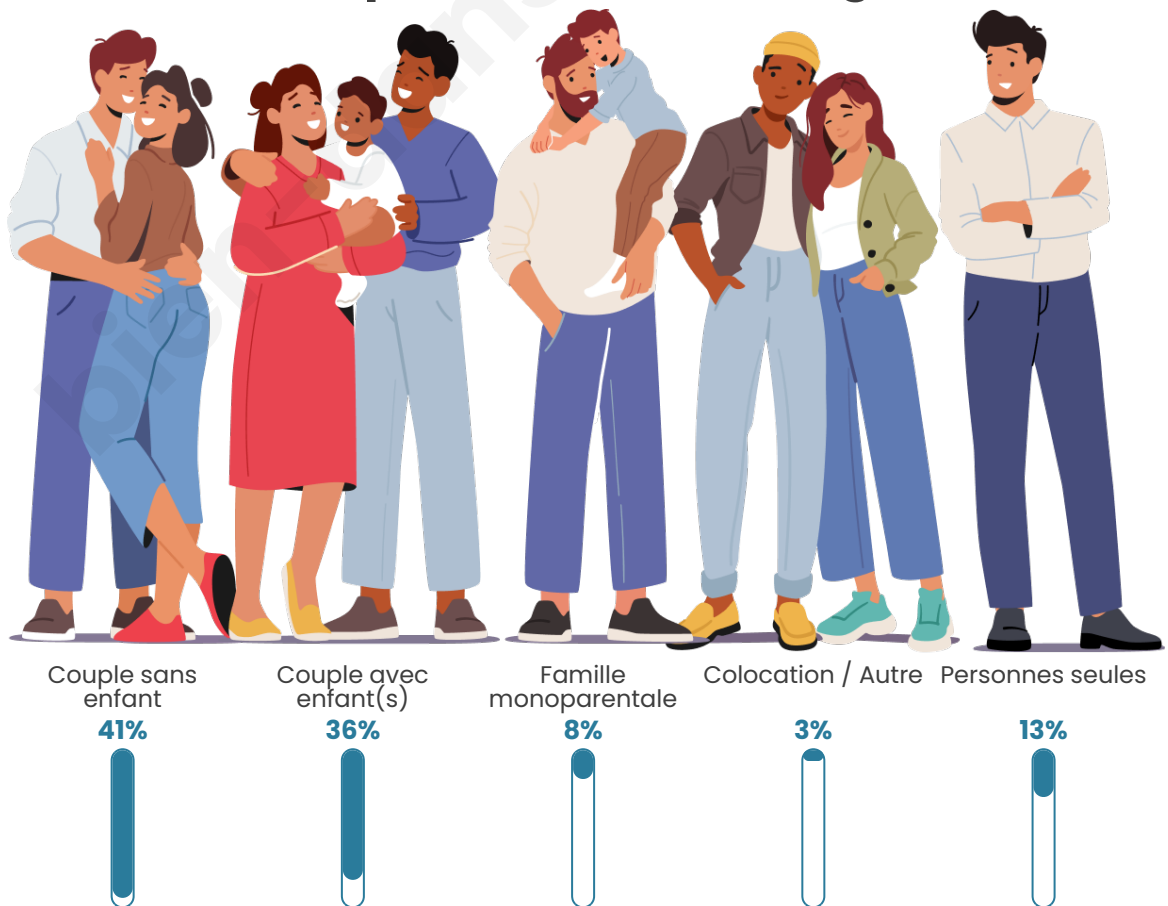

Tranche d'âge

Activité professionnelle

Niveau de diplôme

Composition des ménages

Profils électoraux

Premier tour

	Emmanuel MACRON	29.05 %
	Marine LE PEN	29.05 %
	Jean-Luc MÉLENCHON	18.92 %
	Éric ZEMMOUR	10.14 %
	Jean LASSALLE	4.73 %
	Valérie PÉCRESSÉ	2.70 %
	Anne HIDALGO	1.35 %
	Yannick JADOT	1.35 %
	Nicolas DUPONT- AIGNAN	1.35 %
	Nathalie ARTHAUD	0.68 %
	Philippe POUTOU	0.68 %
	Fabien ROUSSEL	0.00 %