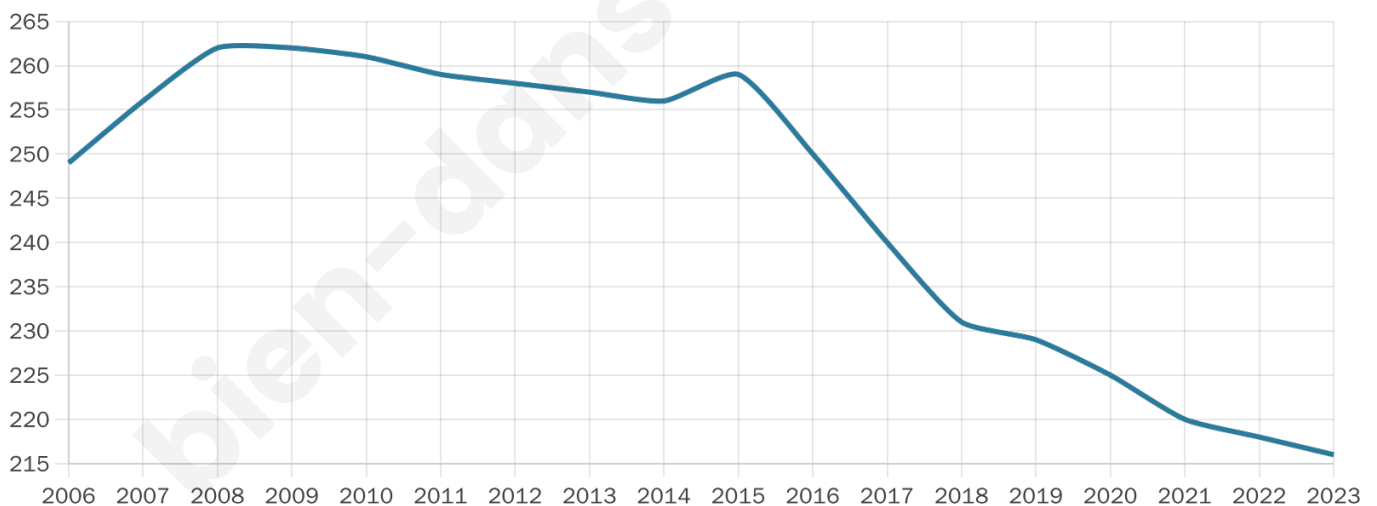

216

Age moyen

44 ans

Pop active

46.8%

Taux chômage

7.3%

Pop densité

43 h/km²

Revenu moyen

22 260 €/an

Evolution du nombre d'habitants

Sources : Institut national de la statistique et des études économiques (insee) selon Les dernières parutions officielles de 2024 portant sur les années 2020, 2021 et 2022.