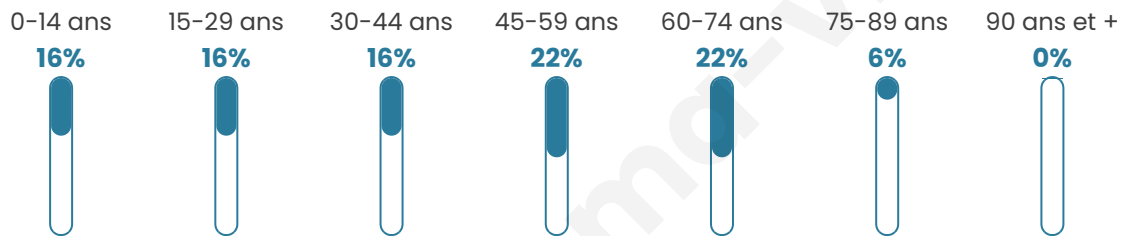

Age moyen

42 ans

Pop active

48.9%

Taux chômage

5.3%

Pop densité

57 h/km²

Revenu moyen

22 540 €/an

Evolution du nombre d'habitants

Sources : Institut national de la statistique et des études économiques (insee) selon Les dernières parutions officielles de 2024 portant sur les années 2020, 2021 et 2022.

Tranche d'âge

Activité professionnelle

Niveau de diplôme

Composition des ménages

Profils électoraux

Premier tour

	Emmanuel MACRON	31.24 %
	Marine LE PEN	26.01 %
	Jean-Luc MÉLENCHON	13.60 %
	Valérie PÉCRESSÉ	7.62 %
	Yannick JADOT	6.43 %
	Éric ZEMMOUR	4.93 %
	Jean LASSALLE	4.04 %
	Anne HIDALGO	1.94 %
	Nicolas DUPONT-AIGNAN	1.64 %
	Philippe POUTOU	1.05 %
	Fabien ROUSSEL	0.90 %
	Nathalie ARTHAUD	0.60 %

925 inscrits

Participation : 74.92%

Votes blancs : 2.02%

Votes nuls : 1.44%

Second tour

	Emmanuel MACRON	57,79 %
	Marine LE PEN	42,21 %

928 inscrits

Participation : 78.56%