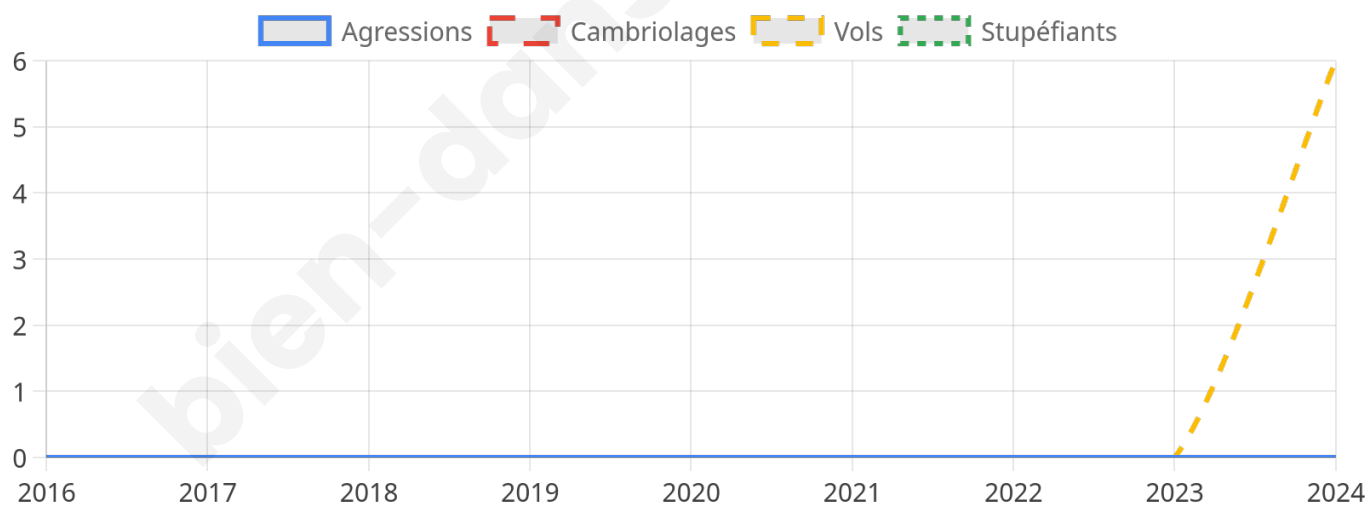

925 inscrits

Participation : 74.92%

Votes blancs : 2.02%

Votes nuls : 1.44%

Second tour

	Emmanuel MACRON	57,79 %
	Marine LE PEN	42,21 %

928 inscrits

Participation : 78.56%

6

Stupéfiants

0

Evolution du nombre d'infractions

Pour comparer

(en proportion du nombre d'habitants)

■ Ville ■ Département ■ Région

Sources : Bases statistiques communale, départementale et régionale de la délinquance enregistrée par la police et la gendarmerie nationales selon les dernières parutions officielles de 2025 portant sur l'année 2024 ([data.gouv](https://data.gouv.fr)).