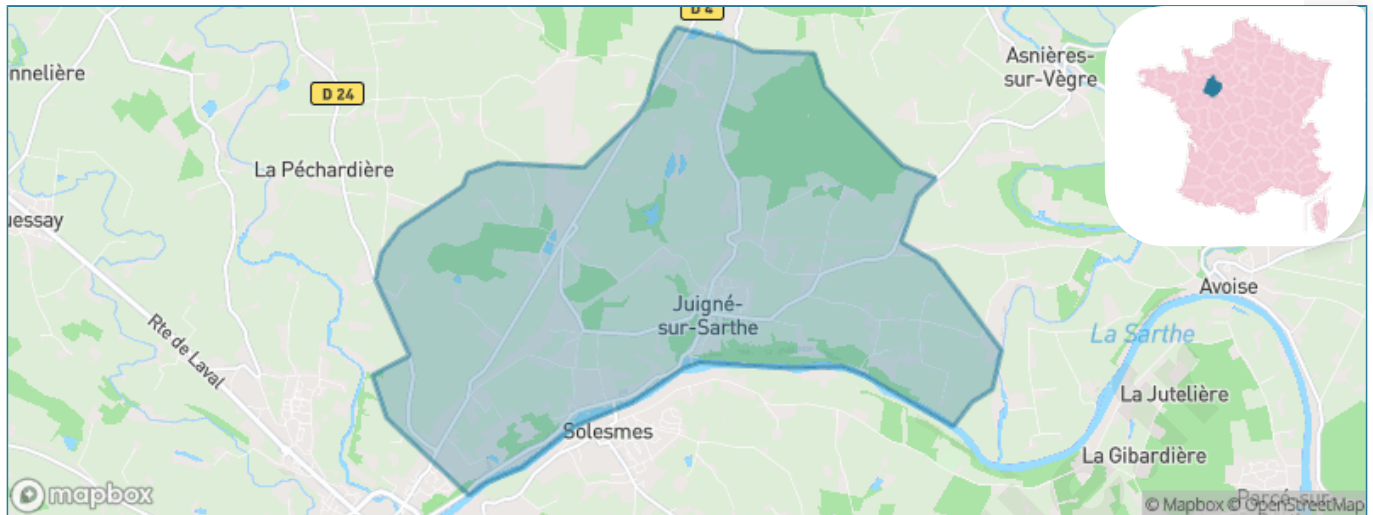

Version web

Ville de Juigné-sur-Sarthe

Présenté par

BIEN dans ma **VILLE** 

Sommaire

Situation géographique	3
Statistiques sur la population	4
Evolution du nombre d'habitants	4
Tranche d'âge	5
0-14 ans	5
15-29 ans	5
30-44 ans	5
45-59 ans	5
60-74 ans	5
75-89 ans	5
90 ans et +	5
Activité professionnelle	5
Agriculteurs	5
Artisans, Commerçants	5
Cadres et sup.	5
Professions intermédiaires	5
Employé	5
Ouvrier	5
Retraité	5
Autres	5
Niveau de diplôme	6
Sans diplôme ou CEP	6
Brevet, BEPC, DNB	6
CAP-BEP ou équivalent	6
BAC ou équivalent	6
BAC+2	6
BAC+3 ou +4	6
BAC+5 ou plus	6
Composition des ménages	6
Couple sans enfant	6
Couple avec enfant(s)	6
Famille monoparentale	6
Colocation / Autre	6
Personnes seules	6
Profils électoraux	7
Premier tour	7
Sécurité	8
Evolution du nombre d'infractions	8
Pour comparer	9
Services à la population	10
Commerce	10
Éducation	10
Villes autour de Juigné-sur-Sarthe	12

Situation géographique

i Informations clés

- **Région** : Pays de la Loire
- **Département** : Sarthe
- **Code postal** : 72300
- **Superficie** : 20 km²

Statistiques sur la population

Nombre d'habitants

1141