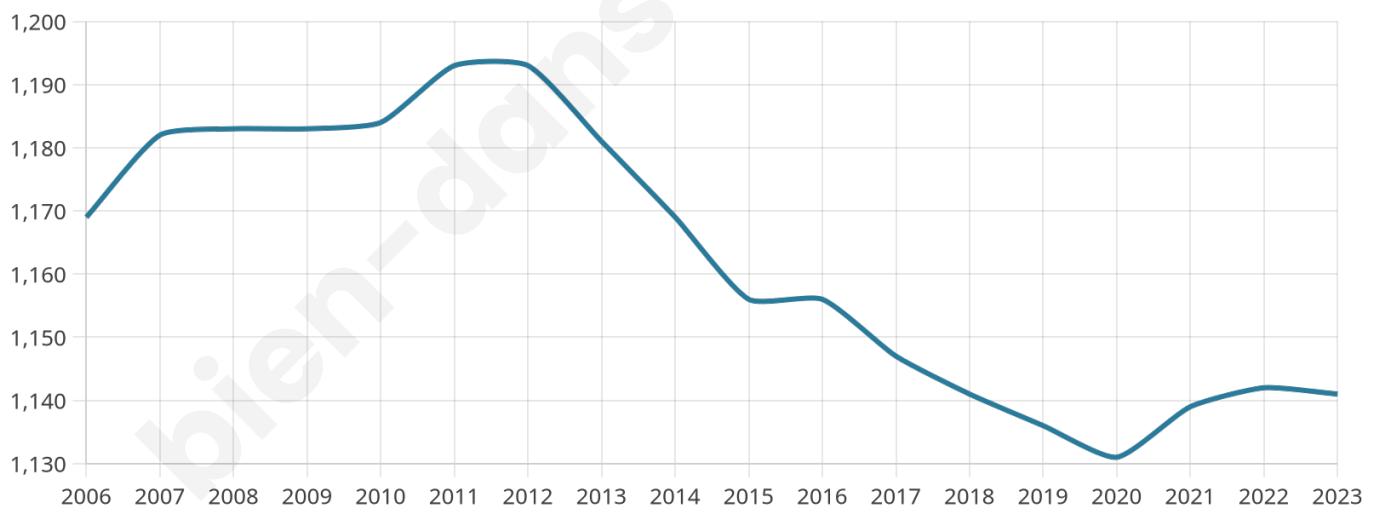

Age moyen

42 ans

Pop active

48.9%

Taux chômage

5.3%

Pop densité

57 h/km²

Revenu moyen

22 540 €/an

Evolution du nombre d'habitants

Sources : Institut national de la statistique et des études économiques (insee) selon Les dernières parutions officielles de 2024 portant sur les années 2020, 2021 et 2022.