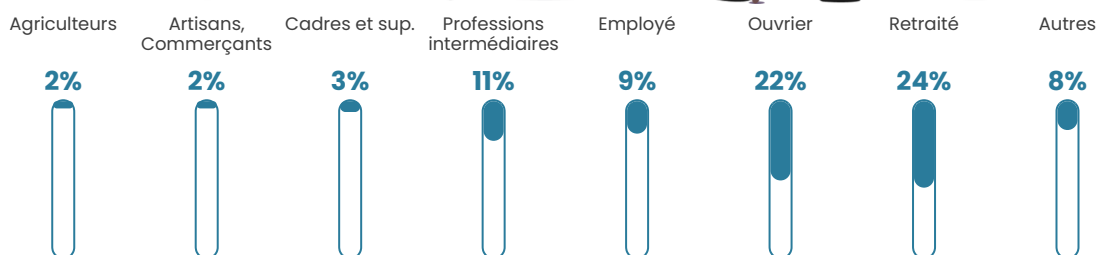

Revenu moyen

22 540 €/an

Evolution du nombre d'habitants

Sources : Institut national de la statistique et des études économiques (insee) selon Les dernières parutions officielles de 2024 portant sur les années 2020, 2021 et 2022.

Tranche d'âge

Activité professionnelle

Niveau de diplôme

Composition des ménages

Profils électoraux

Premier tour

	Emmanuel MACRON	31.24 %
	Marine LE PEN	26.01 %
	Jean-Luc MÉLENCHON	13.60 %
	Valérie PÉCRESSÉ	7.62 %
	Yannick JADOT	6.43 %
	Éric ZEMMOUR	4.93 %
	Jean LASSALLE	4.04 %
	Anne HIDALGO	1.94 %
	Nicolas DUPONT-AIGNAN	1.64 %
	Philippe POUTOU	1.05 %
	Fabien ROUSSEL	0.90 %
	Nathalie ARTHAUD	0.60 %