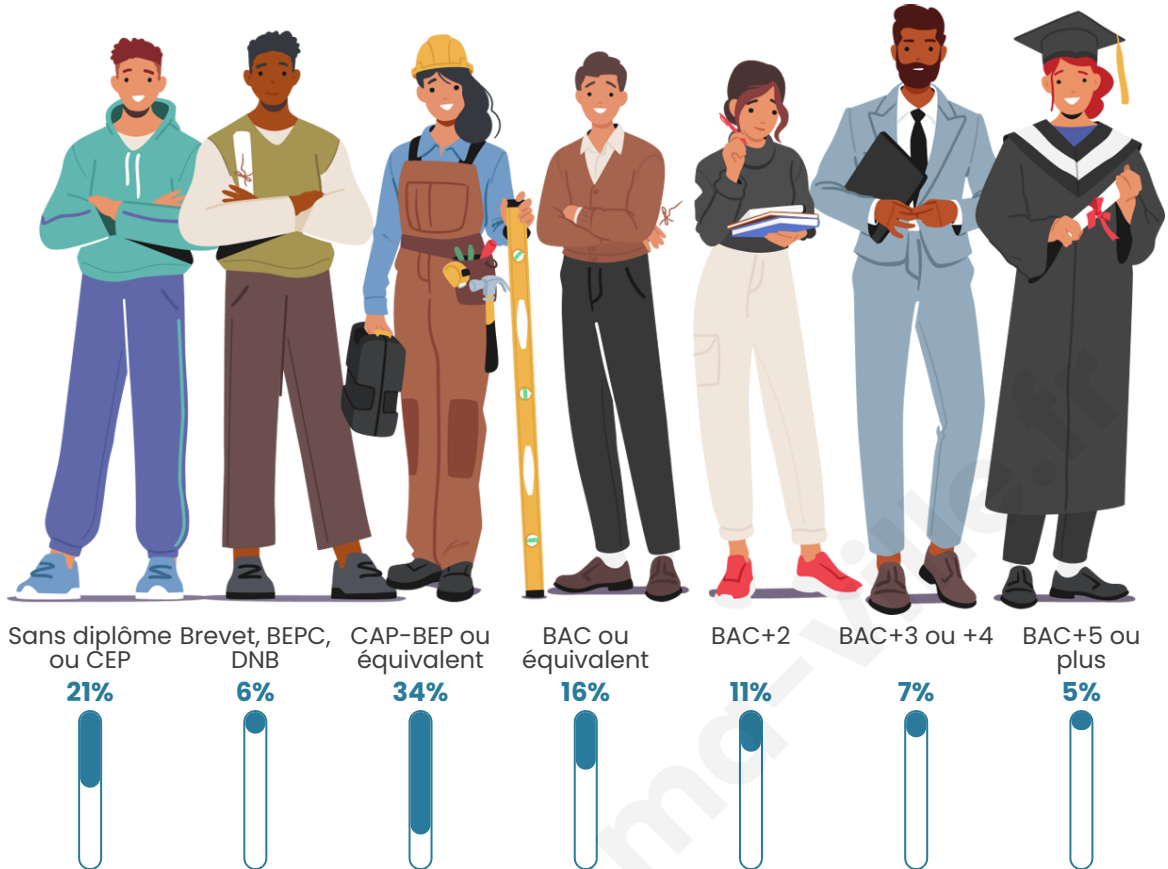

Age moyen

42 ans

Pop active

48.9%

Taux chômage

5.3%

Pop densité

57 h/km²

Tranche d'âge

Activité professionnelle

Niveau de diplôme

Composition des ménages

Profils électoraux

Premier tour

	Emmanuel MACRON	31.24 %
	Marine LE PEN	26.01 %
	Jean-Luc MÉLENCHON	13.60 %
	Valérie PÉCRESSÉ	7.62 %
	Yannick JADOT	6.43 %
	Éric ZEMMOUR	4.93 %
	Jean LASSALLE	4.04 %
	Anne HIDALGO	1.94 %
	Nicolas DUPONT-AIGNAN	1.64 %
	Philippe POUTOU	1.05 %
	Fabien ROUSSEL	0.90 %
	Nathalie ARTHAUD	0.60 %