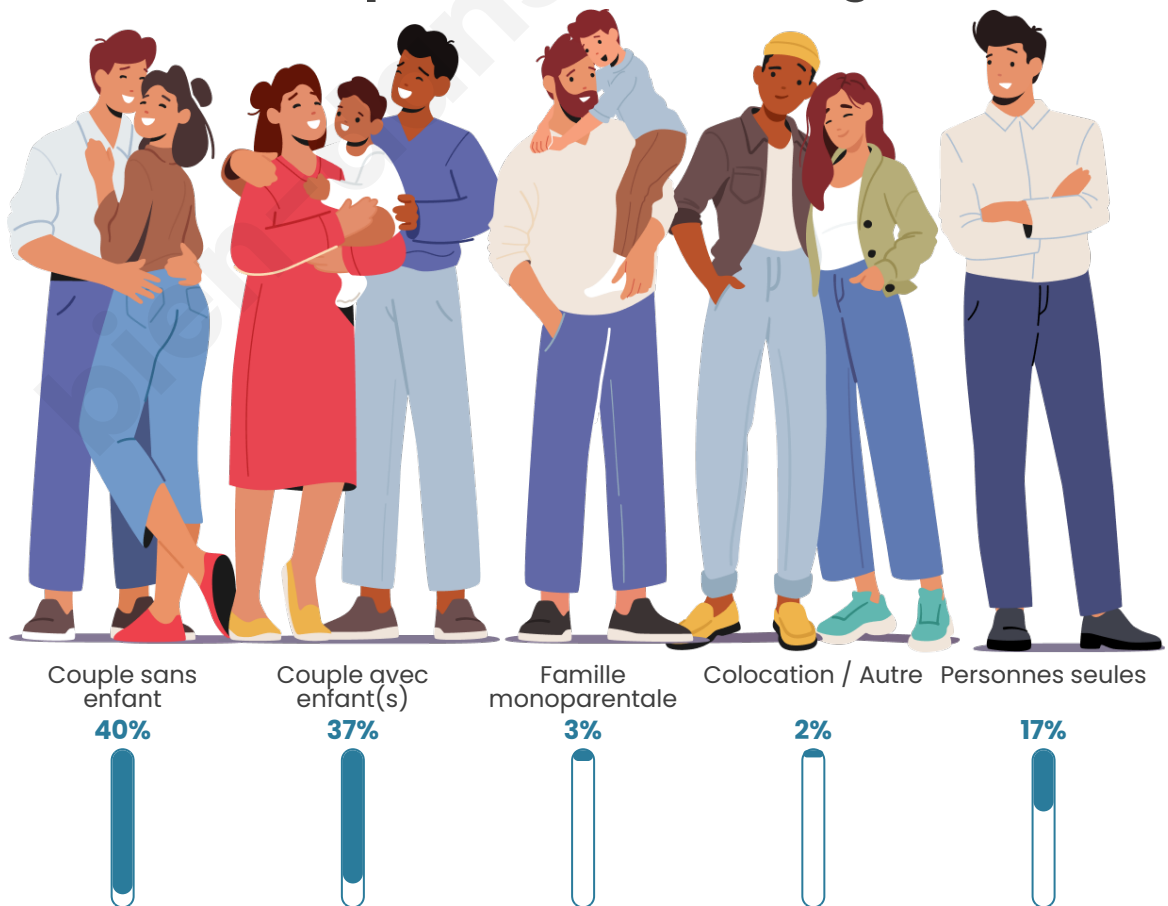

Tranche d'âge

Activité professionnelle

Niveau de diplôme

Composition des ménages

Profils électoraux

Premier tour

	Emmanuel MACRON	31.24 %
	Marine LE PEN	26.01 %
	Jean-Luc MÉLENCHON	13.60 %
	Valérie PÉCRESSÉ	7.62 %
	Yannick JADOT	6.43 %
	Éric ZEMMOUR	4.93 %
	Jean LASSALLE	4.04 %
	Anne HIDALGO	1.94 %
	Nicolas DUPONT-AIGNAN	1.64 %
	Philippe POUTOU	1.05 %
	Fabien ROUSSEL	0.90 %
	Nathalie ARTHAUD	0.60 %