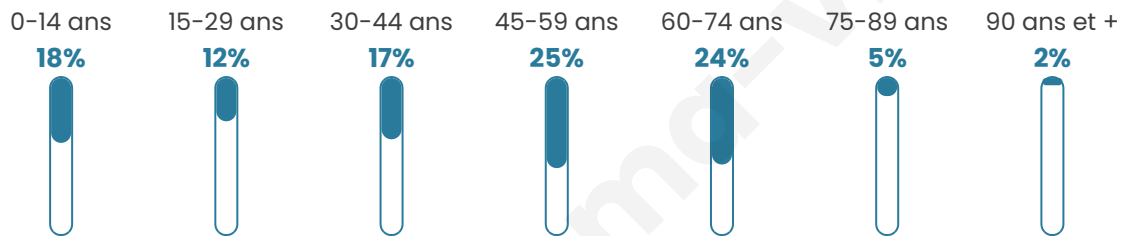

272

Age moyen

44 ans

Pop active

43.4%

Taux chômage

5.9%

Pop densité

54 h/km²

Revenu moyen

21 330 €/an

Evolution du nombre d'habitants

Sources : Institut national de la statistique et des études économiques (insee) selon Les dernières parutions officielles de 2024 portant sur les années 2020, 2021 et 2022.

Tranche d'âge

Activité professionnelle

Niveau de diplôme

Composition des ménages

Profils électoraux

Premier tour

	Marine LE PEN	28.73 %
	Emmanuel MACRON	23.20 %
	Jean-Luc MÉLENCHON	12.71 %
	Éric ZEMMOUR	8.29 %
	Valérie PÉCRESSÉ	8.29 %
	Jean LASSALLE	7.18 %
	Nicolas DUPONT-AIGNAN	4.97 %
	Yannick JADOT	3.87 %
	Anne HIDALGO	1.66 %
	Fabien ROUSSEL	0.55 %
	Philippe POUTOU	0.55 %
	Nathalie ARTHAUD	0.00 %

Second tour

	Emmanuel MACRON	39,66 %
	Marine LE PEN	60,34 %

237 inscrits

Participation : 80.17%

Votes blancs : 7.89%

Votes nuls : 0.53%

237 inscrits

Participation : 77.64%