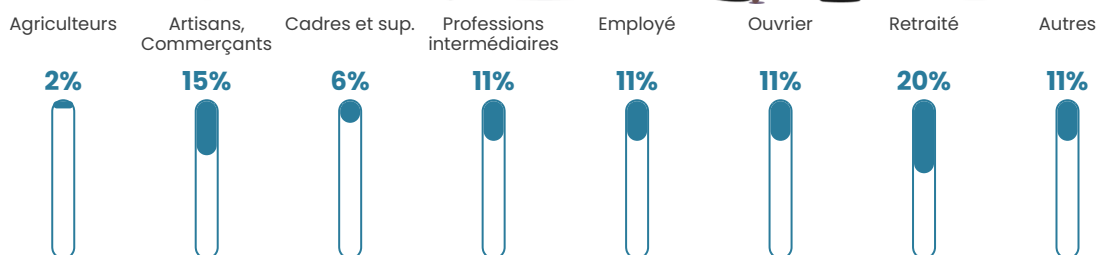

54 h/km²

Revenu moyen

21 330 €/an

Evolution du nombre d'habitants

Sources : Institut national de la statistique et des études économiques (insee) selon Les dernières parutions officielles de 2024 portant sur les années 2020, 2021 et 2022.

Tranche d'âge

Activité professionnelle

Niveau de diplôme

Composition des ménages

Profils électoraux

Premier tour

	Marine LE PEN	28.73 %
	Emmanuel MACRON	23.20 %
	Jean-Luc MÉLENCHON	12.71 %
	Éric ZEMMOUR	8.29 %
	Valérie PÉCRESSÉ	8.29 %
	Jean LASSALLE	7.18 %
	Nicolas DUPONT-AIGNAN	4.97 %
	Yannick JADOT	3.87 %
	Anne HIDALGO	1.66 %
	Fabien ROUSSEL	0.55 %
	Philippe POUTOU	0.55 %
	Nathalie ARTHAUD	0.00 %