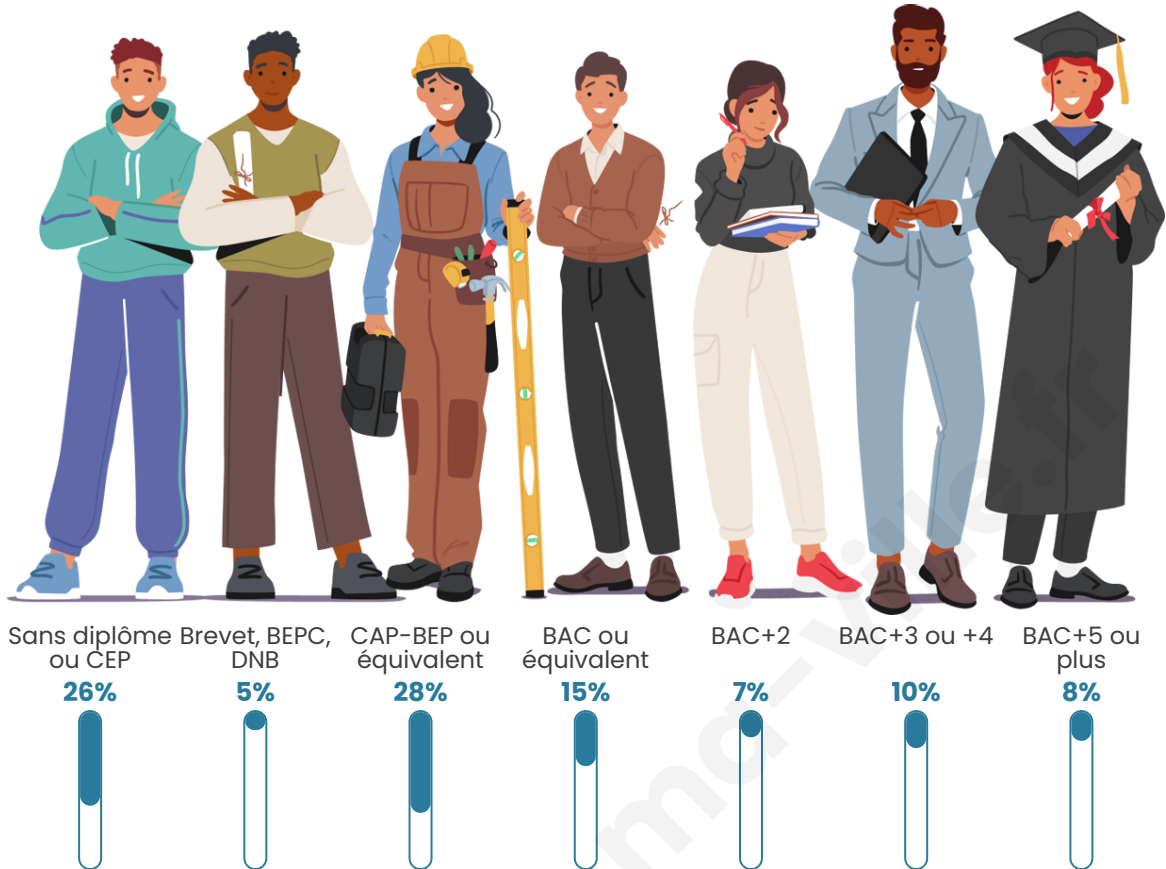

272

Age moyen

44 ans

Pop active

43.4%

Taux chômage

5.9%

Pop densité

Tranche d'âge

Activité professionnelle

Niveau de diplôme

Composition des ménages

Profils électoraux

Premier tour

	Marine LE PEN	28.73 %
	Emmanuel MACRON	23.20 %
	Jean-Luc MÉLENCHON	12.71 %
	Éric ZEMMOUR	8.29 %
	Valérie PÉCRESSÉ	8.29 %
	Jean LASSALLE	7.18 %
	Nicolas DUPONT-AIGNAN	4.97 %
	Yannick JADOT	3.87 %
	Anne HIDALGO	1.66 %
	Fabien ROUSSEL	0.55 %
	Philippe POUTOU	0.55 %
	Nathalie ARTHAUD	0.00 %