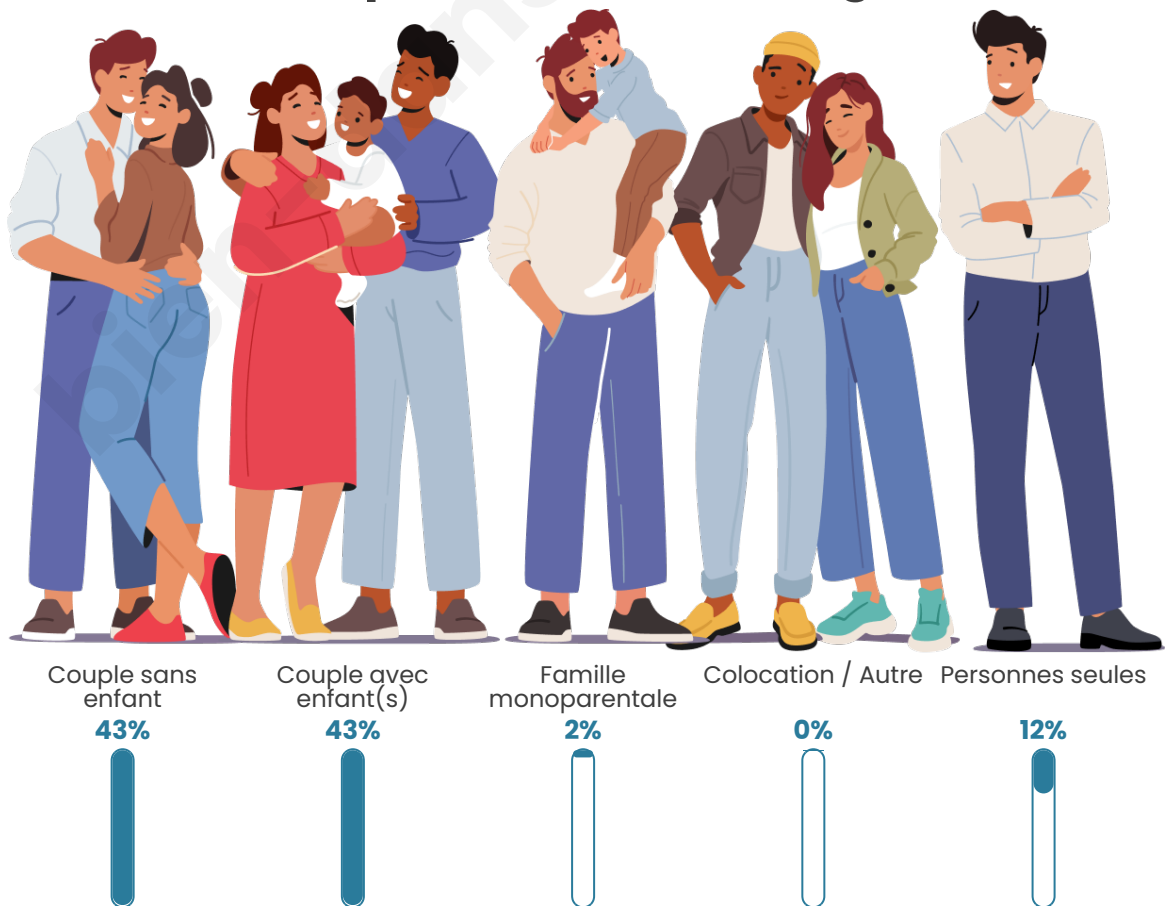

Tranche d'âge

Activité professionnelle

Niveau de diplôme

Composition des ménages

Profils électoraux

Premier tour

	Marine LE PEN	28.73 %
	Emmanuel MACRON	23.20 %
	Jean-Luc MÉLENCHON	12.71 %
	Éric ZEMMOUR	8.29 %
	Valérie PÉCRESSÉ	8.29 %
	Jean LASSALLE	7.18 %
	Nicolas DUPONT-AIGNAN	4.97 %
	Yannick JADOT	3.87 %
	Anne HIDALGO	1.66 %
	Fabien ROUSSEL	0.55 %
	Philippe POUTOU	0.55 %
	Nathalie ARTHAUD	0.00 %