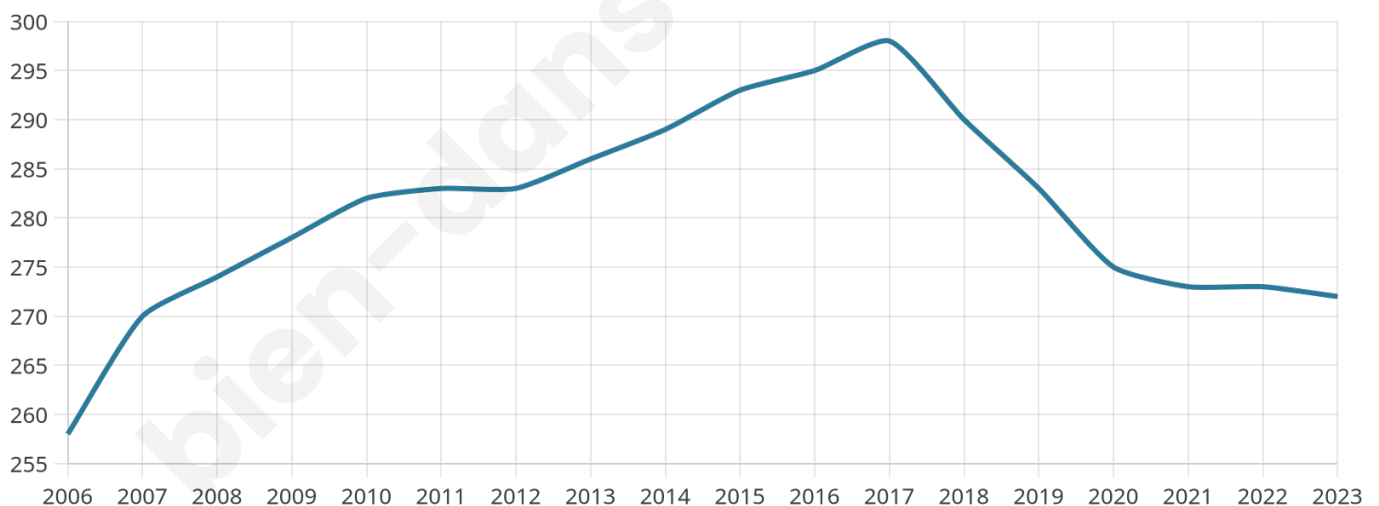

272

Age moyen

44 ans

Pop active

43.4%

Taux chômage

5.9%

Pop densité

54 h/km²

Revenu moyen

21 330 €/an

Evolution du nombre d'habitants

Sources : Institut national de la statistique et des études économiques (insee) selon Les dernières parutions officielles de 2024 portant sur les années 2020, 2021 et 2022.