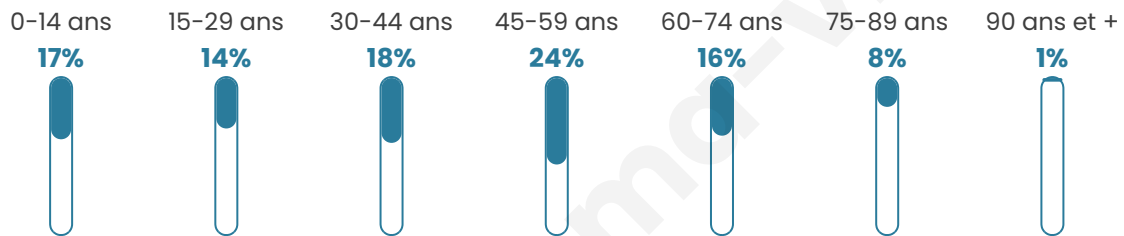

# Statistiques sur la population

Nombre d'habitants

**703**

Age moyen

**42 ans**

Pop active

**49.4%**

Taux chômage

**3%**

Pop densité

**44 h/km<sup>2</sup>**

Revenu moyen

**24 520 €/an**

## Evolution du nombre d'habitants

Sources : Institut national de la statistique et des études économiques (insee) selon Les dernières parutions officielles de 2024 portant sur les années 2020, 2021 et 2022.

## Tranche d'âge