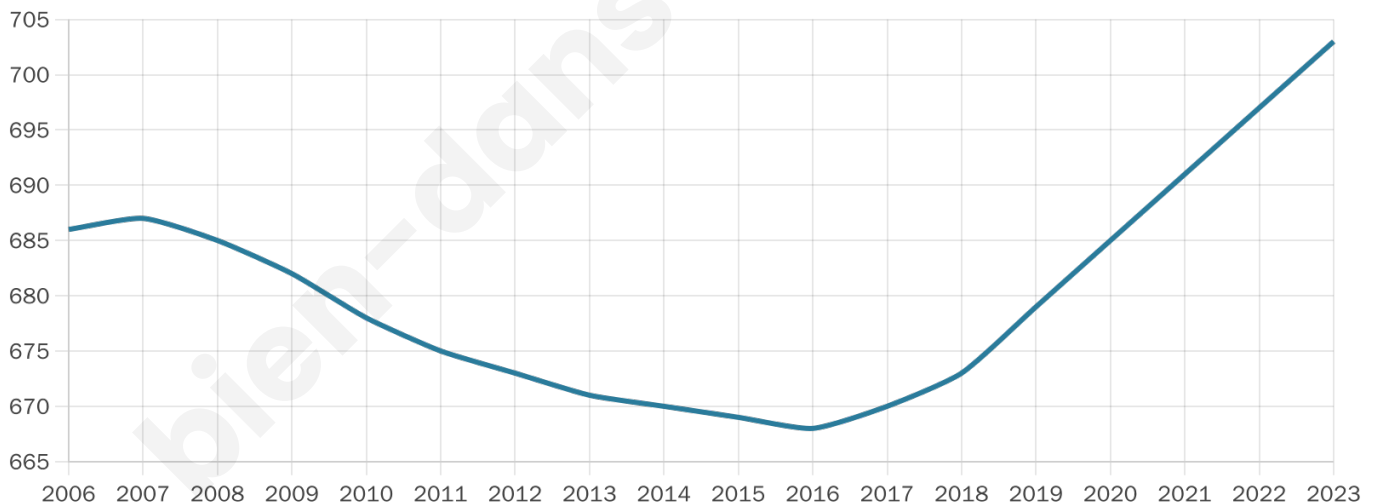

# Statistiques sur la population

Nombre d'habitants

**703**

Age moyen

**42 ans**

Pop active

**49.4%**

Taux chômage

**3%**

Pop densité

**44 h/km<sup>2</sup>**

Revenu moyen

**24 520 €/an**

## Evolution du nombre d'habitants

Sources : Institut national de la statistique et des études économiques (insee) selon Les dernières parutions officielles de 2024 portant sur les années 2020, 2021 et 2022.