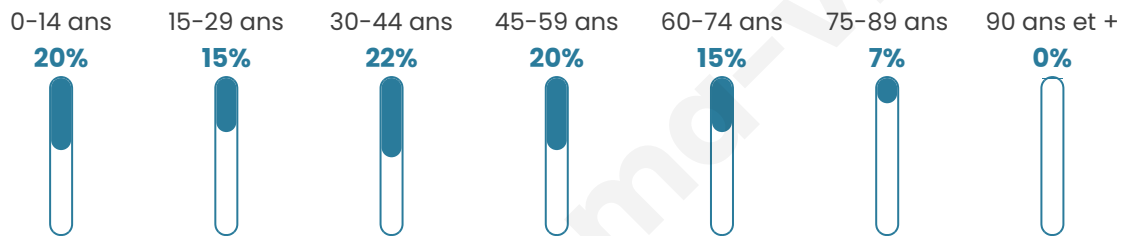

Nombre d'habitants

553

Age moyen

40 ans

Pop active

51.4%

Taux chômage

3.1%

Pop densité

55 h/km²

Revenu moyen

23 960 €/an

Evolution du nombre d'habitants

Sources : Institut national de la statistique et des études économiques (insee) selon Les dernières parutions officielles de 2024 portant sur les années 2020, 2021 et 2022.

Tranche d'âge

Activité professionnelle

Niveau de diplôme

Composition des ménages

Profils électoraux

Premier tour

	Emmanuel MACRON	31.99 %
	Marine LE PEN	24.78 %
	Jean-Luc MÉLENCHON	11.82 %
	Éric ZEMMOUR	6.05 %
	Valérie PÉCRESE	5.48 %
	Jean LASSALLE	4.61 %
	Fabien ROUSSEL	4.32 %
	Yannick JADOT	4.03 %
	Nicolas DUPONT- AIGNAN	3.75 %
	Nathalie ARTHAUD	1.73 %
	Anne HIDALGO	1.15 %
	Philippe POUTOU	0.29 %