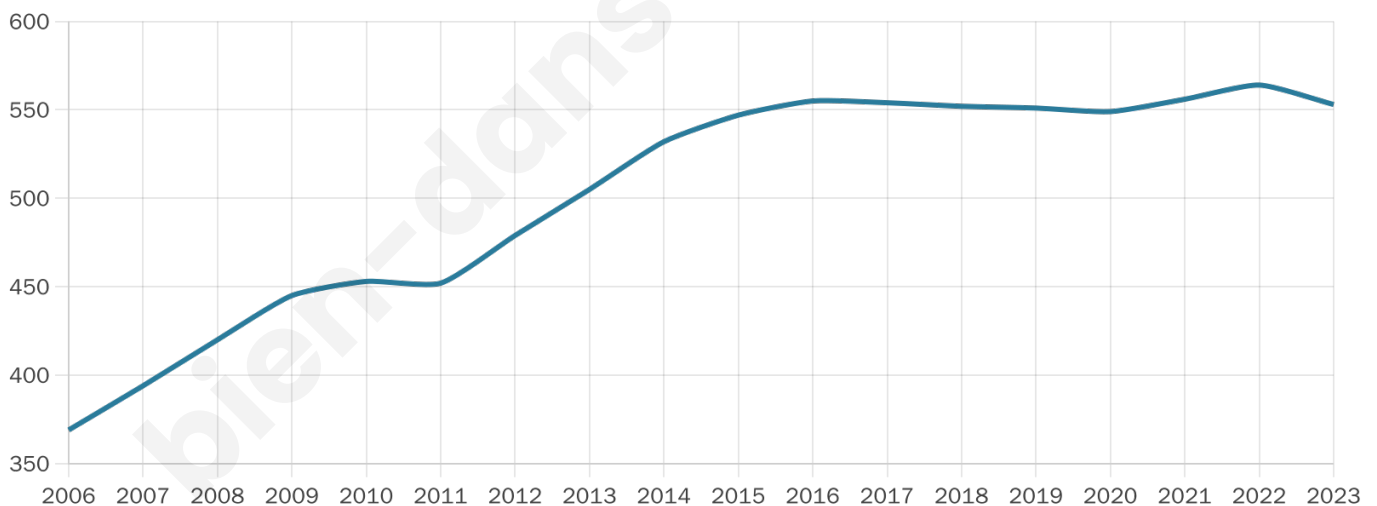

Nombre d'habitants

553

Age moyen

40 ans

Pop active

51.4%

Taux chômage

3.1%

Pop densité

55 h/km²

Revenu moyen

23 960 €/an

Evolution du nombre d'habitants

Sources : Institut national de la statistique et des études économiques (insee) selon Les dernières parutions officielles de 2024 portant sur les années 2020, 2021 et 2022.

Tranche d'âge

Activité professionnelle

Niveau de diplôme

Composition des ménages

Profils électoraux

Premier tour

	Emmanuel MACRON	31.99 %
	Marine LE PEN	24.78 %
	Jean-Luc MÉLENCHON	11.82 %
	Éric ZEMMOUR	6.05 %
	Valérie PÉCRESE	5.48 %
	Jean LASSALLE	4.61 %
	Fabien ROUSSEL	4.32 %
	Yannick JADOT	4.03 %
	Nicolas DUPONT- AIGNAN	3.75 %
	Nathalie ARTHAUD	1.73 %
	Anne HIDALGO	1.15 %
	Philippe POUTOU	0.29 %