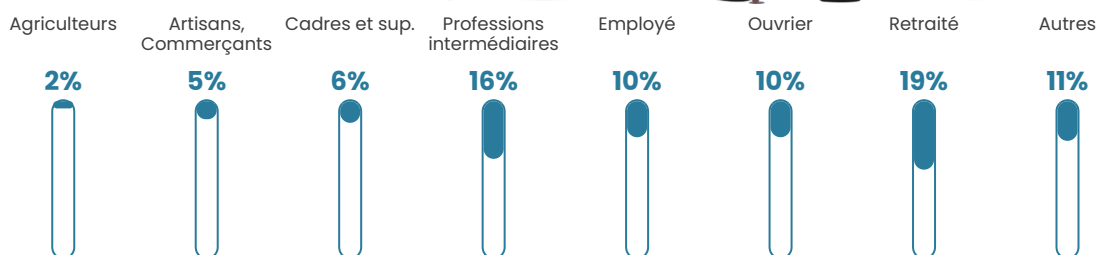

Pop densité

55 h/km²

Revenu moyen

23 960 €/an

Evolution du nombre d'habitants

Sources : Institut national de la statistique et des études économiques (insee) selon Les dernières parutions officielles de 2024 portant sur les années 2020, 2021 et 2022.

Tranche d'âge

Activité professionnelle

Niveau de diplôme

Composition des ménages

Profils électoraux

Premier tour

	Emmanuel MACRON	31.99 %
	Marine LE PEN	24.78 %
	Jean-Luc MÉLENCHON	11.82 %
	Éric ZEMMOUR	6.05 %
	Valérie PÉCRESE	5.48 %
	Jean LASSALLE	4.61 %
	Fabien ROUSSEL	4.32 %
	Yannick JADOT	4.03 %
	Nicolas DUPONT- AIGNAN	3.75 %
	Nathalie ARTHAUD	1.73 %
	Anne HIDALGO	1.15 %
	Philippe POUTOU	0.29 %