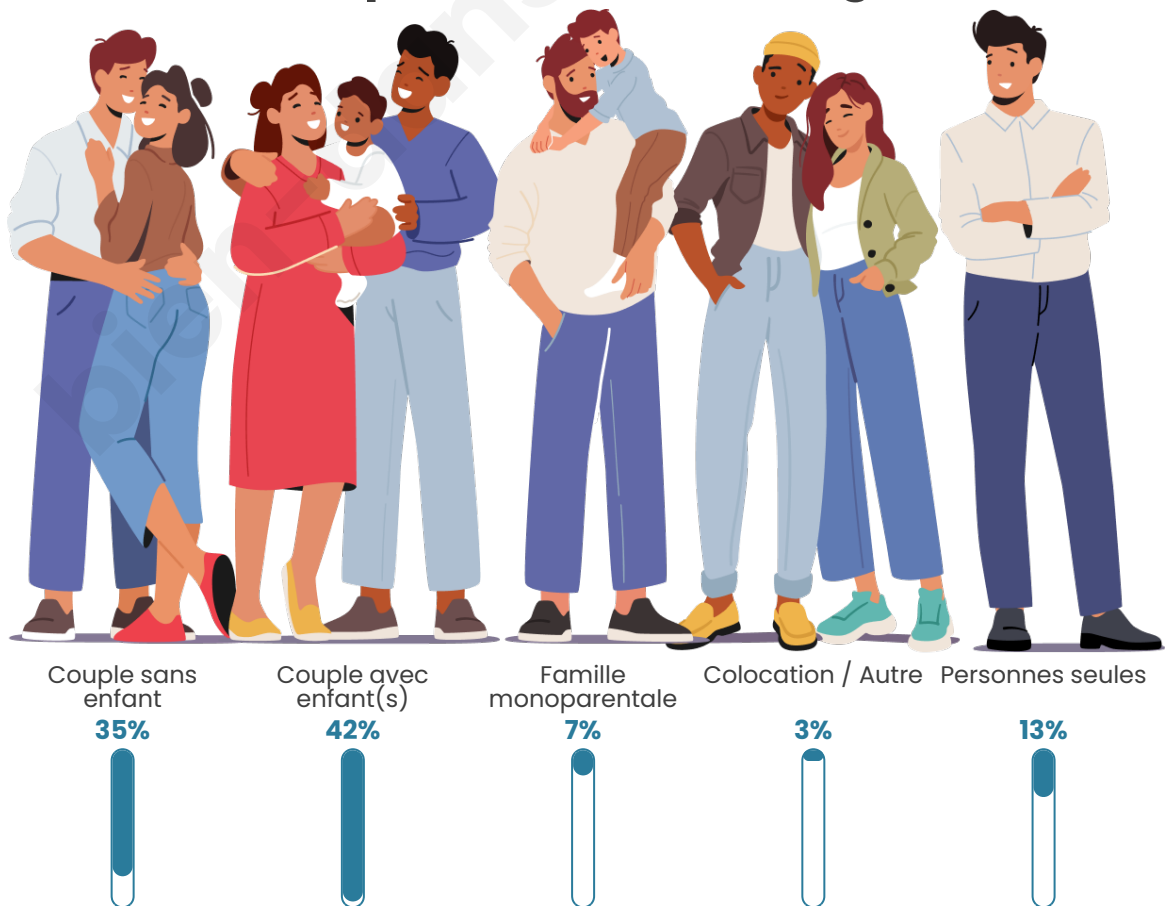

Nombre d'habitants

553

Age moyen

40 ans

Pop active

51.4%

Taux chômage

3.1%

Tranche d'âge

Activité professionnelle

Niveau de diplôme

Composition des ménages

Profils électoraux

Premier tour

	Emmanuel MACRON	31.99 %
	Marine LE PEN	24.78 %
	Jean-Luc MÉLENCHON	11.82 %
	Éric ZEMMOUR	6.05 %
	Valérie PÉCRESE	5.48 %
	Jean LASSALLE	4.61 %
	Fabien ROUSSEL	4.32 %
	Yannick JADOT	4.03 %
	Nicolas DUPONT- AIGNAN	3.75 %
	Nathalie ARTHAUD	1.73 %
	Anne HIDALGO	1.15 %
	Philippe POUTOU	0.29 %