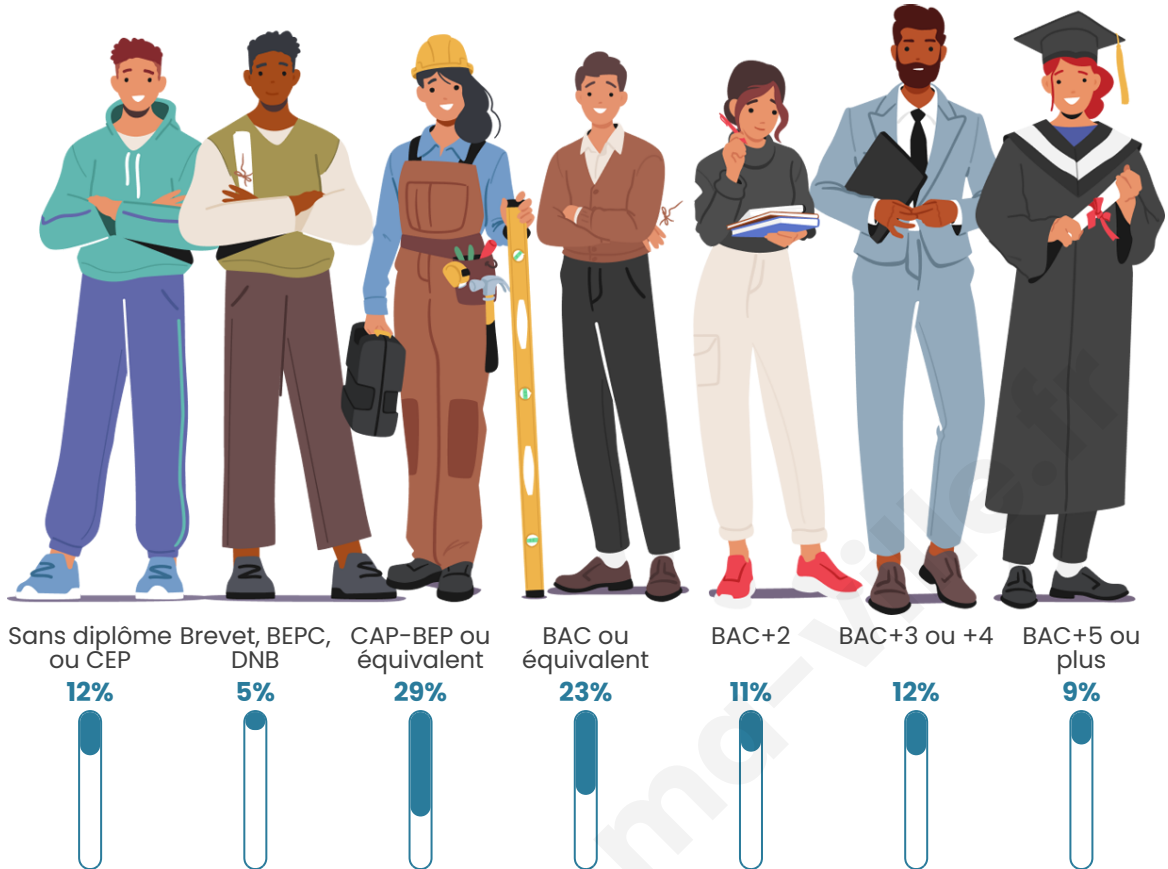

Nombre d'habitants

553

Age moyen

40 ans

Pop active

51.4%

Taux chômage

3.1%

Pop densité

55 h/km²

Revenu moyen

23 960 €/an

Evolution du nombre d'habitants

Sources : Institut national de la statistique et des études économiques (insee) selon Les dernières parutions officielles de 2024 portant sur les années 2020, 2021 et 2022.

Tranche d'âge

Activité professionnelle

Niveau de diplôme

Composition des ménages

Profils électoraux

Premier tour

	Emmanuel MACRON	31.99 %
	Marine LE PEN	24.78 %
	Jean-Luc MÉLENCHON	11.82 %
	Éric ZEMMOUR	6.05 %
	Valérie PÉCRESE	5.48 %
	Jean LASSALLE	4.61 %
	Fabien ROUSSEL	4.32 %
	Yannick JADOT	4.03 %
	Nicolas DUPONT- AIGNAN	3.75 %
	Nathalie ARTHAUD	1.73 %
	Anne HIDALGO	1.15 %
	Philippe POUTOU	0.29 %