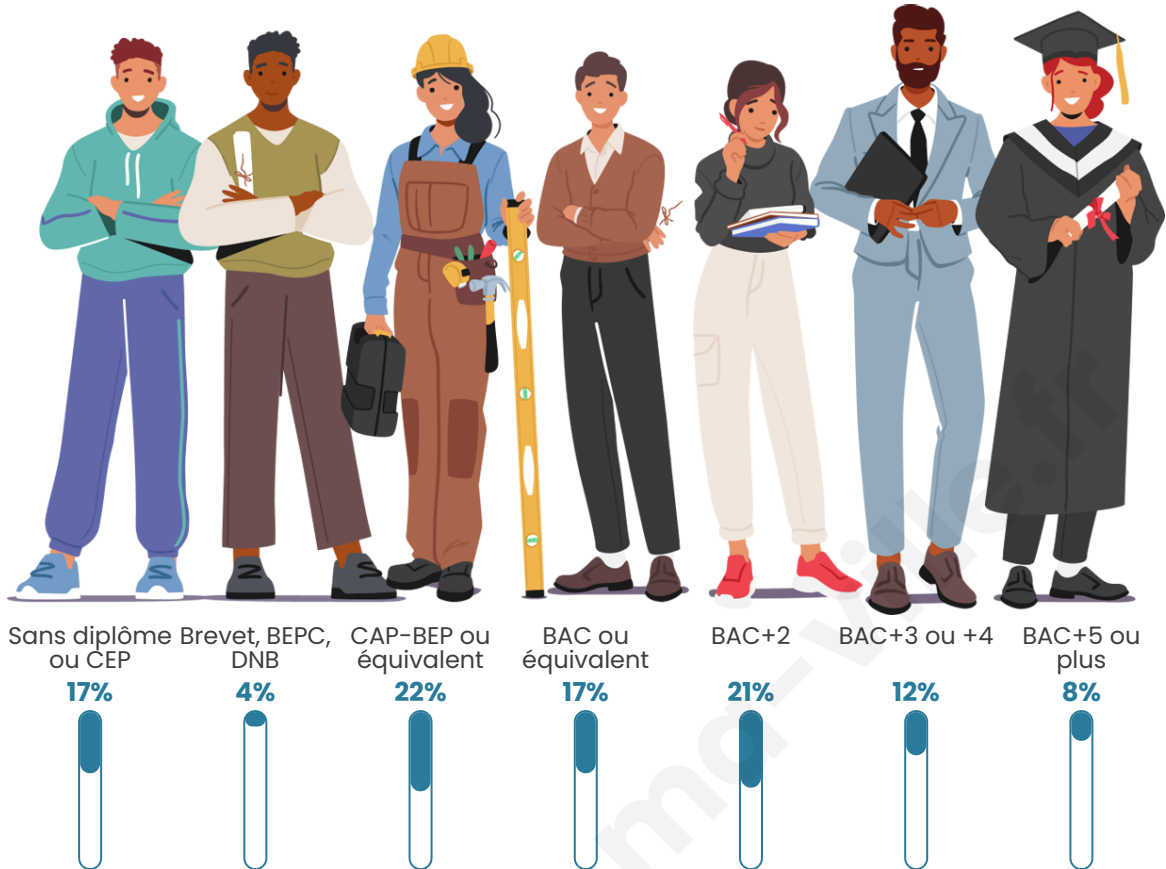

262

Age moyen

38 ans

Pop active

55.3%

Taux chômage

6.2%

Pop densité

Tranche d'âge

Activité professionnelle

Niveau de diplôme

Composition des ménages

Profils électoraux

Premier tour

	Emmanuel MACRON	29.31 %
	Jean-Luc MÉLENCHON	19.54 %
	Marine LE PEN	17.82 %
	Valérie PÉCRESE	9.20 %
	Éric ZEMMOUR	7.47 %
	Yannick JADOT	6.32 %
	Jean LASSALLE	5.17 %
	Fabien ROUSSEL	2.87 %
	Anne HIDALGO	1.15 %
	Philippe POUTOU	0.57 %
	Nicolas DUPONT- AIGNAN	0.57 %
	Nathalie ARTHAUD	0.00 %