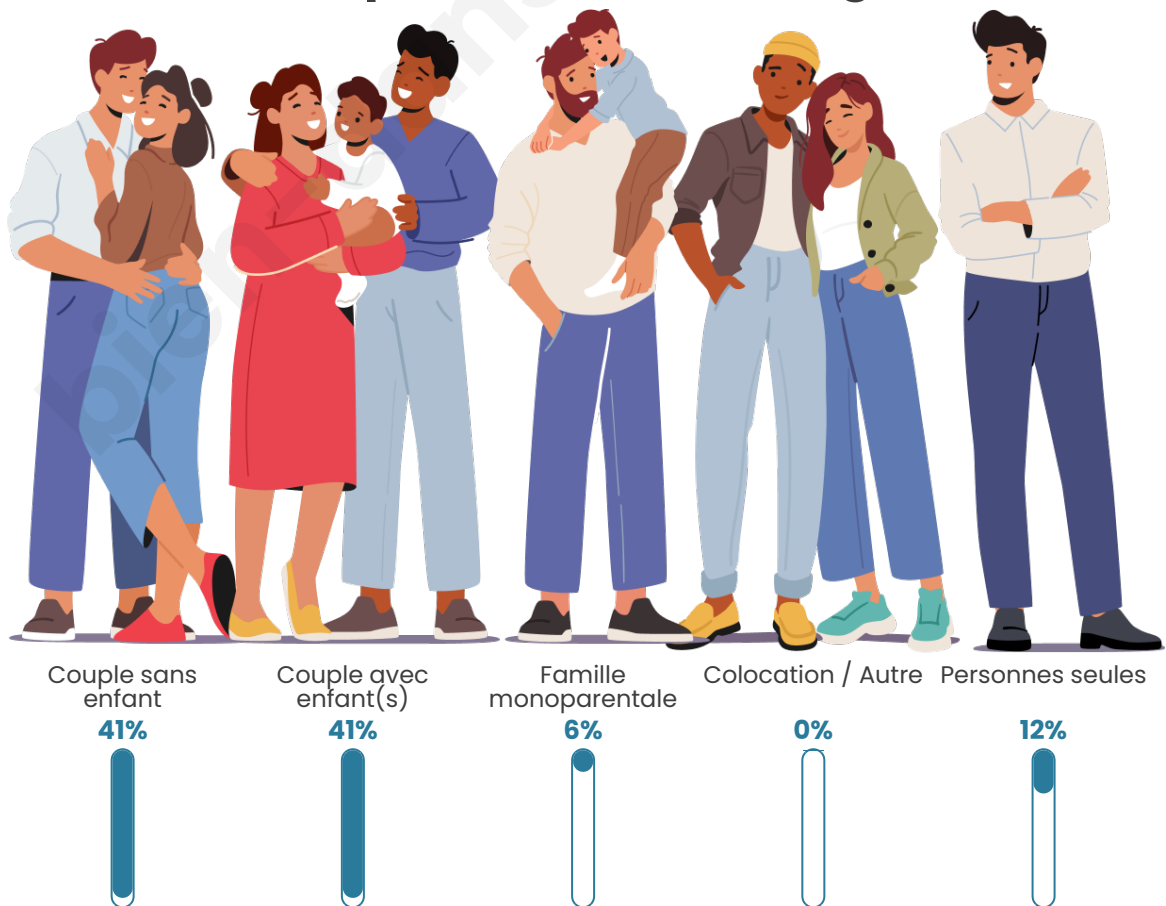

Tranche d'âge

Activité professionnelle

Niveau de diplôme

Composition des ménages

Profils électoraux

Premier tour

	Emmanuel MACRON	29.31 %
	Jean-Luc MÉLENCHON	19.54 %
	Marine LE PEN	17.82 %
	Valérie PÉCRESE	9.20 %
	Éric ZEMMOUR	7.47 %
	Yannick JADOT	6.32 %
	Jean LASSALLE	5.17 %
	Fabien ROUSSEL	2.87 %
	Anne HIDALGO	1.15 %
	Philippe POUTOU	0.57 %
	Nicolas DUPONT- AIGNAN	0.57 %
	Nathalie ARTHAUD	0.00 %