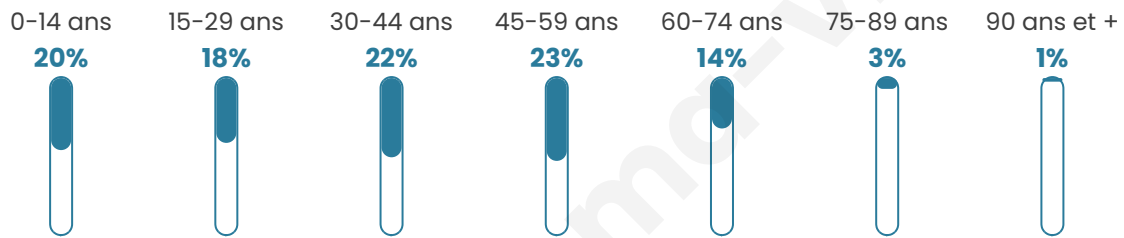

262

Age moyen

38 ans

Pop active

55.3%

Taux chômage

6.2%

Pop densité

16 h/km²

Revenu moyen

25 480 €/an

Evolution du nombre d'habitants

Sources : Institut national de la statistique et des études économiques (insee) selon Les dernières parutions officielles de 2024 portant sur les années 2020, 2021 et 2022.

Tranche d'âge

Activité professionnelle

Niveau de diplôme

Composition des ménages

Profils électoraux

Premier tour

	Emmanuel MACRON	29.31 %
	Jean-Luc MÉLENCHON	19.54 %
	Marine LE PEN	17.82 %
	Valérie PÉCRESE	9.20 %
	Éric ZEMMOUR	7.47 %
	Yannick JADOT	6.32 %
	Jean LASSALLE	5.17 %
	Fabien ROUSSEL	2.87 %
	Anne HIDALGO	1.15 %
	Philippe POUTOU	0.57 %
	Nicolas DUPONT- AIGNAN	0.57 %
	Nathalie ARTHAUD	0.00 %

206 inscrits

Participation : 84.95%
Votes blancs : 0.00%
Votes nuls : 0.57%

Second tour

	Emmanuel MACRON	64,05 %
	Marine LE PEN	35,95 %

206 inscrits

Participation : 81.07%
Votes blancs : 7.78%
Votes nuls : 0.6%