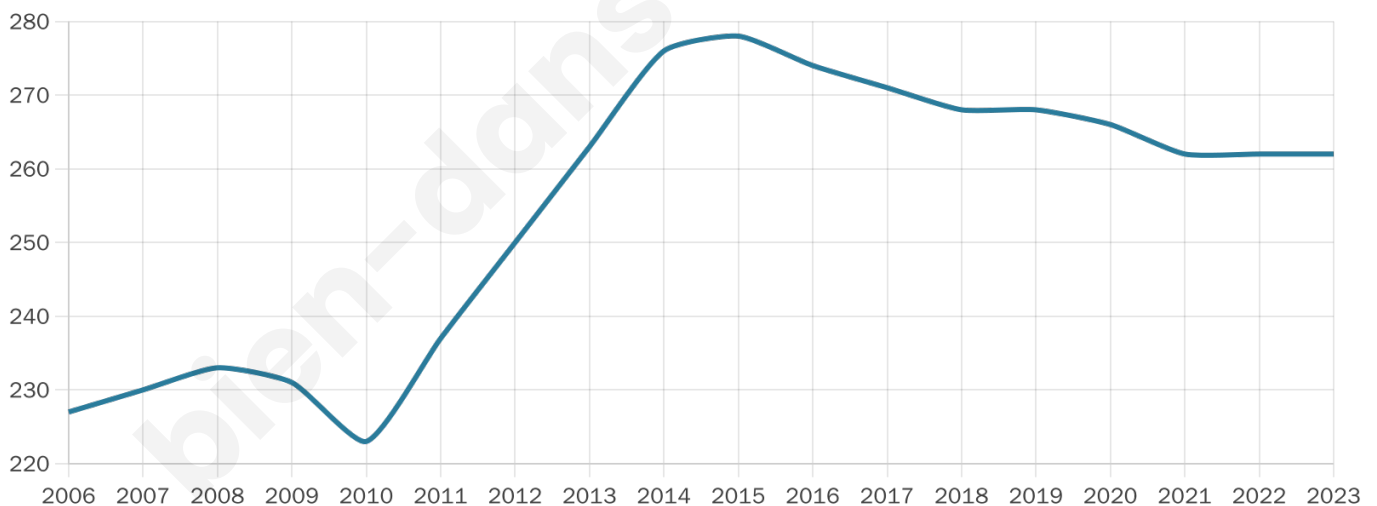

262

Age moyen

38 ans

Pop active

55.3%

Taux chômage

6.2%

Pop densité

16 h/km²

Revenu moyen

25 480 €/an

Evolution du nombre d'habitants

Sources : Institut national de la statistique et des études économiques (insee) selon Les dernières parutions officielles de 2024 portant sur les années 2020, 2021 et 2022.