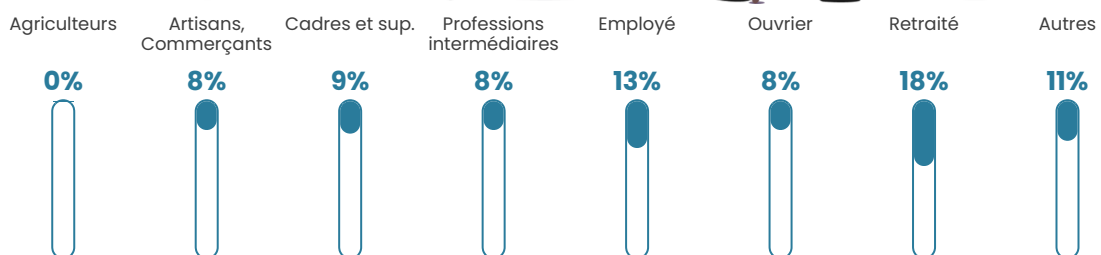

16 h/km²

Revenu moyen

25 480 €/an

Evolution du nombre d'habitants

Sources : Institut national de la statistique et des études économiques (insee) selon Les dernières parutions officielles de 2024 portant sur les années 2020, 2021 et 2022.

Tranche d'âge

Activité professionnelle

Niveau de diplôme

Composition des ménages

Profils électoraux

Premier tour

	Emmanuel MACRON	29.31 %
	Jean-Luc MÉLENCHON	19.54 %
	Marine LE PEN	17.82 %
	Valérie PÉCRESE	9.20 %
	Éric ZEMMOUR	7.47 %
	Yannick JADOT	6.32 %
	Jean LASSALLE	5.17 %
	Fabien ROUSSEL	2.87 %
	Anne HIDALGO	1.15 %
	Philippe POUTOU	0.57 %
	Nicolas DUPONT- AIGNAN	0.57 %
	Nathalie ARTHAUD	0.00 %