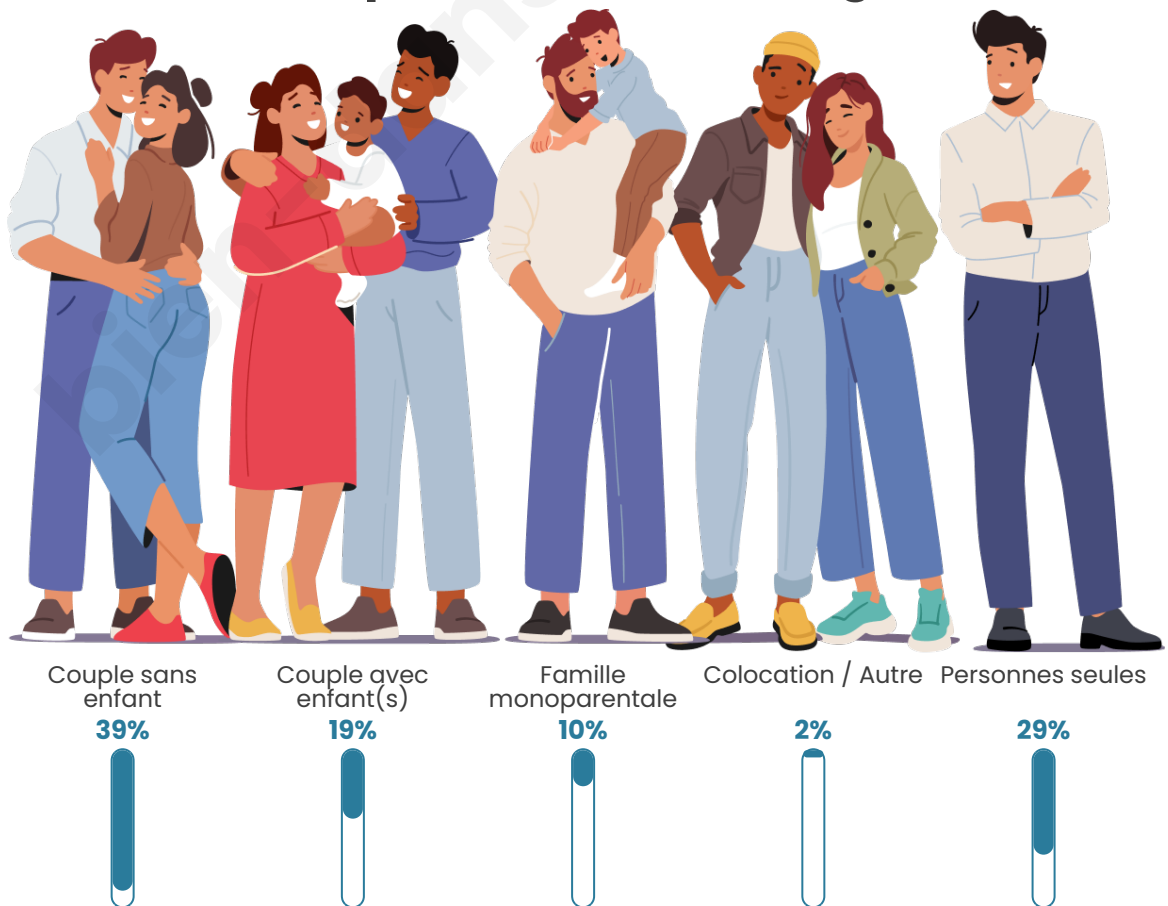

Tranche d'âge

Activité professionnelle

Niveau de diplôme

Composition des ménages

Profils électoraux

Premier tour

	Jean-Luc MÉLENCHON	27.45 %
	Emmanuel MACRON	23.63 %
	Marine LE PEN	21.78 %
	Éric ZEMMOUR	7.53 %
	Valérie PÉCRESSÉ	4.64 %
	Yannick JADOT	3.82 %
	Jean LASSALLE	2.99 %
	Fabien ROUSSEL	2.48 %
	Nicolas DUPONT- AIGNAN	2.17 %
	Anne HIDALGO	1.86 %
	Nathalie ARTHAUD	1.03 %
	Philippe POUTOU	0.62 %