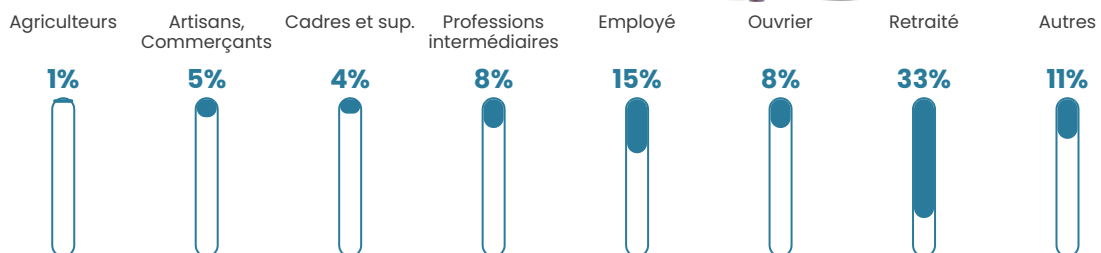

139 h/km²

Revenu moyen

20 160 €/an

Evolution du nombre d'habitants

Sources : Institut national de la statistique et des études économiques (insee) selon Les dernières parutions officielles de 2024 portant sur les années 2020, 2021 et 2022.

Tranche d'âge

Activité professionnelle

Niveau de diplôme

Composition des ménages

Profils électoraux

Premier tour

	Jean-Luc MÉLENCHON	27.45 %
	Emmanuel MACRON	23.63 %
	Marine LE PEN	21.78 %
	Éric ZEMMOUR	7.53 %
	Valérie PÉCRESSÉ	4.64 %
	Yannick JADOT	3.82 %
	Jean LASSALLE	2.99 %
	Fabien ROUSSEL	2.48 %
	Nicolas DUPONT- AIGNAN	2.17 %
	Anne HIDALGO	1.86 %
	Nathalie ARTHAUD	1.03 %
	Philippe POUTOU	0.62 %