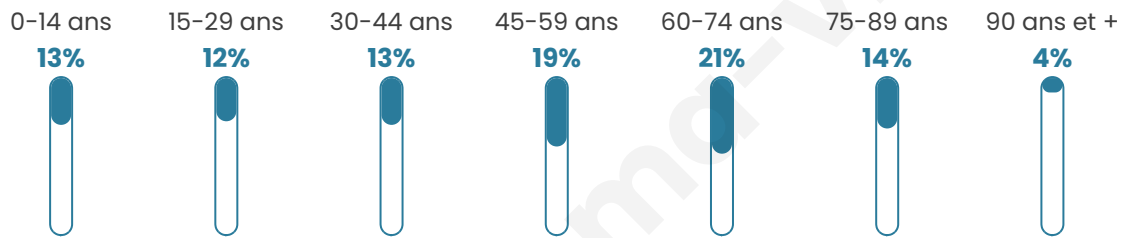

1 811

Age moyen

49 ans

Pop active

37.3%

Taux chômage

17.1%

Pop densité

139 h/km²

Revenu moyen

20 160 €/an

Evolution du nombre d'habitants

Sources : Institut national de la statistique et des études économiques (insee) selon Les dernières parutions officielles de 2024 portant sur les années 2020, 2021 et 2022.

Tranche d'âge

Activité professionnelle

Niveau de diplôme

Composition des ménages

Profils électoraux

Premier tour

	Jean-Luc MÉLENCHON	27.45 %
	Emmanuel MACRON	23.63 %
	Marine LE PEN	21.78 %
	Éric ZEMMOUR	7.53 %
	Valérie PÉCRESSÉ	4.64 %
	Yannick JADOT	3.82 %
	Jean LASSALLE	2.99 %
	Fabien ROUSSEL	2.48 %
	Nicolas DUPONT- AIGNAN	2.17 %
	Anne HIDALGO	1.86 %
	Nathalie ARTHAUD	1.03 %
	Philippe POUTOU	0.62 %

1 361 inscrits

Participation : 72.59%

Votes blancs : 1.72%

Votes nuls : 0.20%

Second tour

	Emmanuel MACRON	52,38 %
	Marine LE PEN	47,62 %

1 361 inscrits

Participation : 69.58%