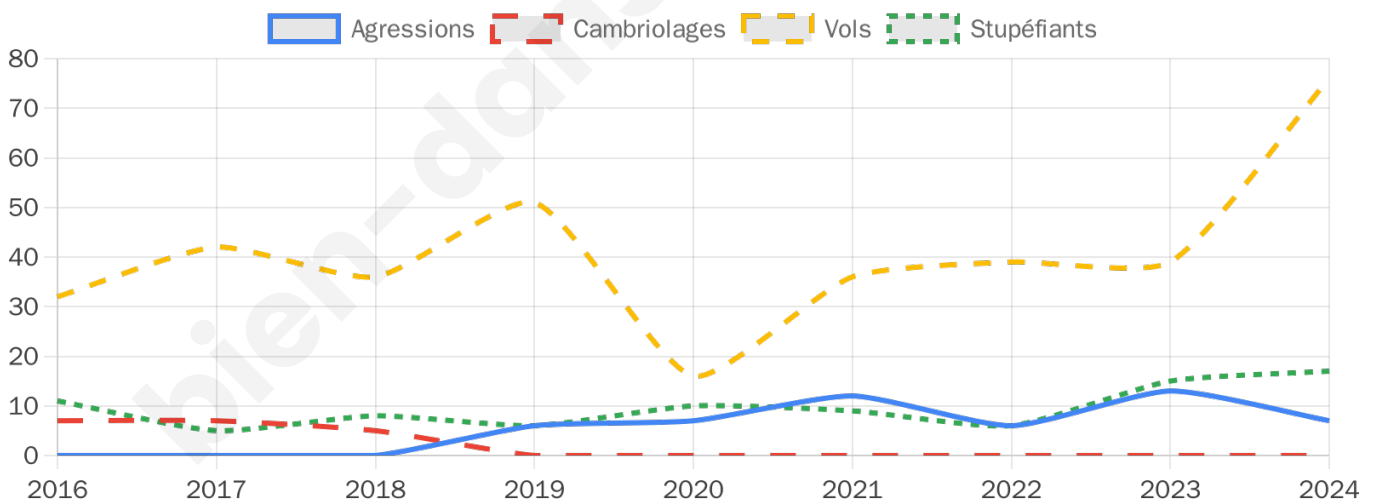

1 361 inscrits

Participation : 72.59%

Votes blancs : 1.72%

Votes nuls : 0.20%

Second tour

	Emmanuel MACRON	52,38 %
	Marine LE PEN	47,62 %

1 361 inscrits

Participation : 69.58%

Votes blancs : 7.81%

Votes nuls : 3.27%

Sécurité

Agressions physiques / sexuelles

7

Cambriolages

0

Vols / dégradations

76

Stupéfiants

17

Evolution du nombre d'infractions

Pour comparer

(en proportion du nombre d'habitants)

Sources : Bases statistiques communale, départementale et régionale de la délinquance enregistrée par la police et la gendarmerie nationales selon les dernières parutions officielles de 2025 portant sur l'année 2024 ([data.gouv](https://data.gouv.fr)).