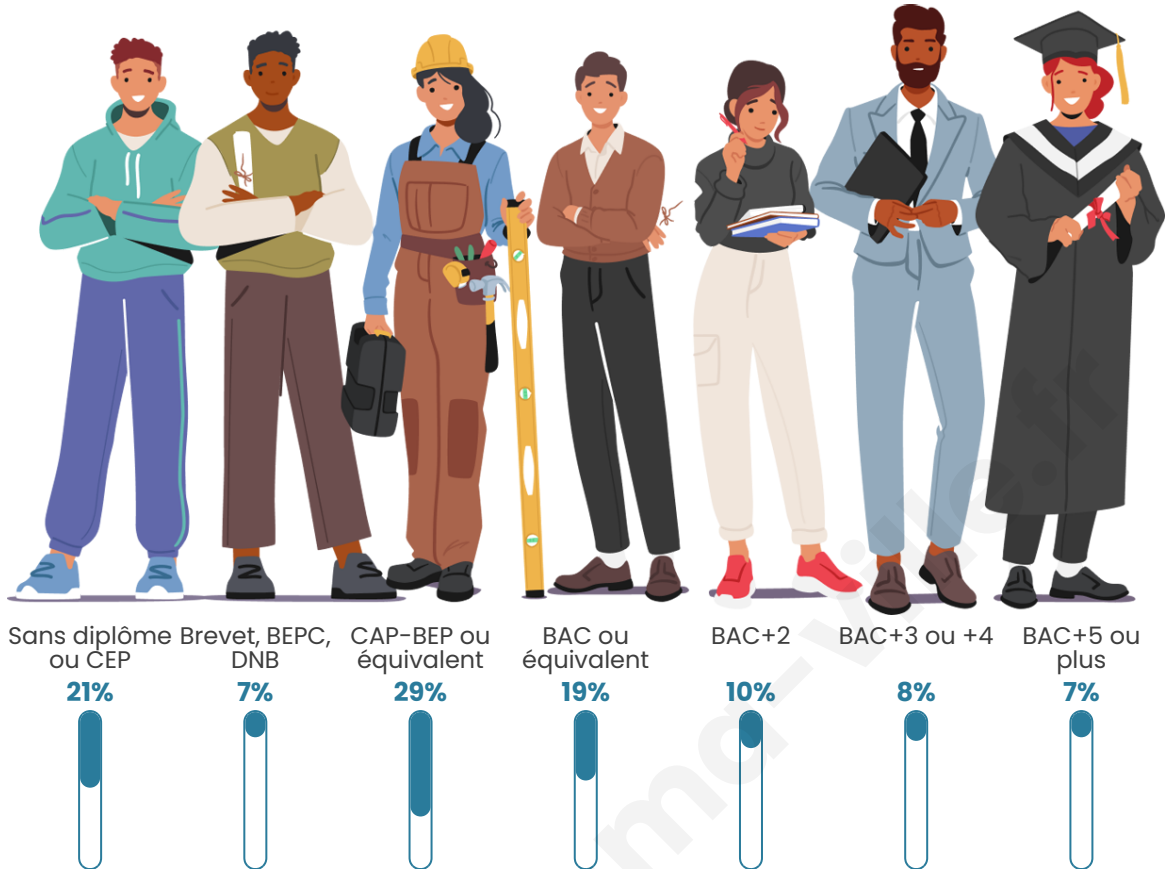

1 811

Age moyen

49 ans

Pop active

37.3%

Taux chômage

17.1%

Pop densité

Tranche d'âge

Activité professionnelle

Niveau de diplôme

Composition des ménages

Profils électoraux

Premier tour

	Jean-Luc MÉLENCHON	27.45 %
	Emmanuel MACRON	23.63 %
	Marine LE PEN	21.78 %
	Éric ZEMMOUR	7.53 %
	Valérie PÉCRESSÉ	4.64 %
	Yannick JADOT	3.82 %
	Jean LASSALLE	2.99 %
	Fabien ROUSSEL	2.48 %
	Nicolas DUPONT- AIGNAN	2.17 %
	Anne HIDALGO	1.86 %
	Nathalie ARTHAUD	1.03 %
	Philippe POUTOU	0.62 %