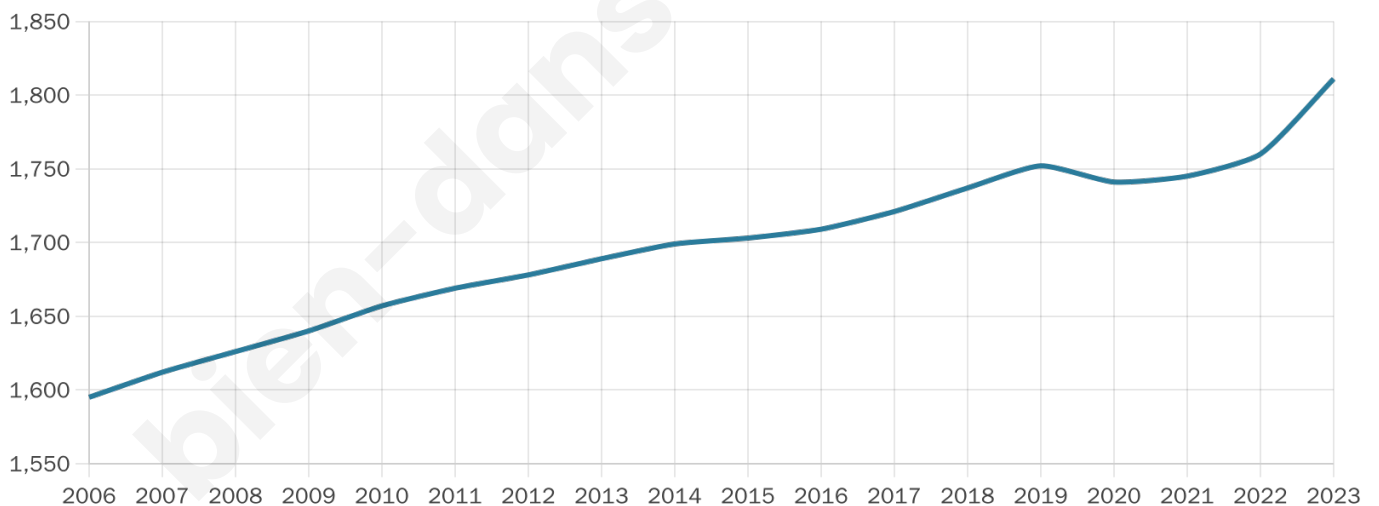

1 811

Age moyen

49 ans

Pop active

37.3%

Taux chômage

17.1%

Pop densité

139 h/km²

Revenu moyen

20 160 €/an

Evolution du nombre d'habitants

Sources : Institut national de la statistique et des études économiques (insee) selon Les dernières parutions officielles de 2024 portant sur les années 2020, 2021 et 2022.