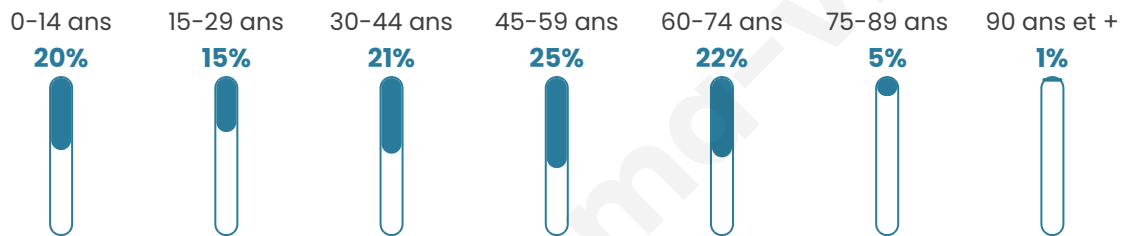

41 ans

Pop active

51.9%

Taux chômage

4.5%

Pop densité

60 h/km²

Revenu moyen

27 650 €/an

Evolution du nombre d'habitants

Sources : Institut national de la statistique et des études économiques (insee) selon Les dernières parutions officielles de 2024 portant sur les années 2020, 2021 et 2022.

Tranche d'âge

Activité professionnelle

Niveau de diplôme

Composition des ménages

Profils électoraux

Premier tour

	Emmanuel MACRON	33.24 %
	Marine LE PEN	29.70 %
	Jean-Luc MÉLENCHON	12.26 %
	Éric ZEMMOUR	5.99 %
	Valérie PÉCRESE	5.18 %
	Yannick JADOT	4.90 %
	Nicolas DUPONT- AIGNAN	3.27 %
	Anne HIDALGO	1.91 %
	Fabien ROUSSEL	1.63 %
	Jean LASSALLE	1.09 %
	Philippe POUTOU	0.54 %
	Nathalie ARTHAUD	0.27 %