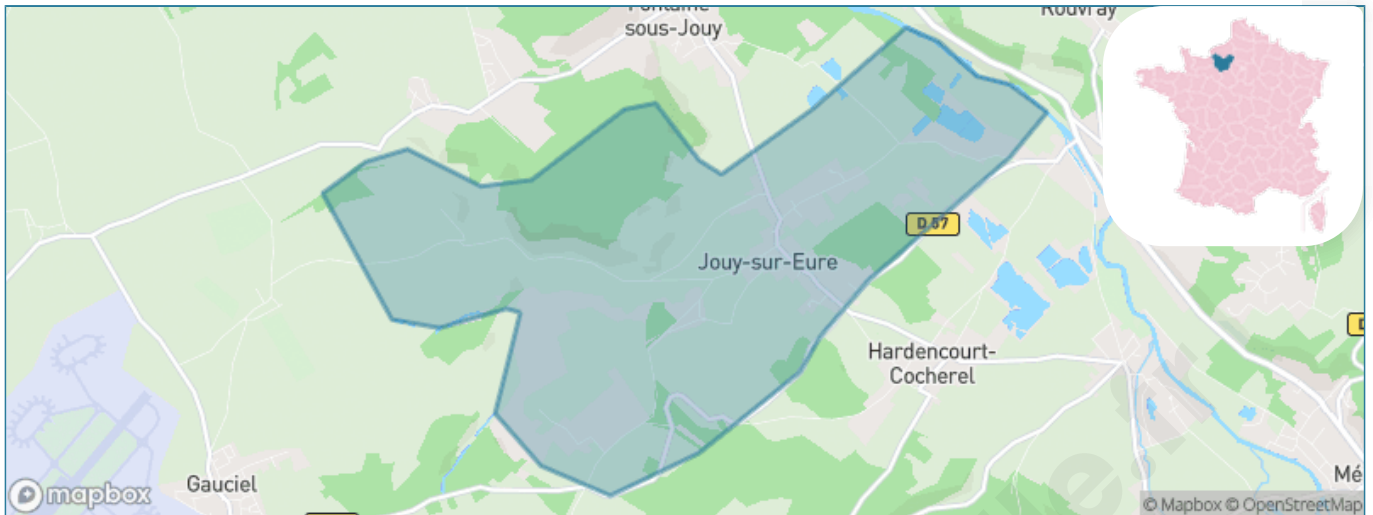

Version web

Ville de Jouy-sur-Eure

Présenté par

BIEN dans
ma **VILLE** 

Sommaire

Situation géographique	3
Statistiques sur la population	4
Evolution du nombre d'habitants	4
Tranche d'âge	5
0-14 ans	5
15-29 ans	5
30-44 ans	5
45-59 ans	5
60-74 ans	5
75-89 ans	5
90 ans et +	5
Activité professionnelle	5
Agriculteurs	5
Artisans, Commerçants	5
Cadres et sup.	5
Professions intermédiaires	5
Employé	5
Ouvrier	5
Retraité	5
Autres	5
Niveau de diplôme	6
Sans diplôme ou CEP	6
Brevet, BEPC, DNB	6
CAP-BEP ou équivalent	6
BAC ou équivalent	6
BAC+2	6
BAC+3 ou +4	6
BAC+5 ou plus	6
Composition des ménages	6
Couple sans enfant	6
Couple avec enfant(s)	6
Famille monoparentale	6
Colocation / Autre	6
Personnes seules	6
Profil électoraux	7
Premier tour	7
Sécurité	8
Evolution du nombre d'infractions	8
Pour comparer	9
Services à la population	10
Commerce	10
Éducation	10
Villes autour de Jouy-sur-Eure	11
Avis sur la ville de Jouy-sur-Eure	12
Moyenne par critère	12
Villes autour de Jouy-sur-Eure	12
Répartition des avis par note	12
Répartition des avis par note	12

Situation géographique

i Informations clés

- **Région** : Normandie
- **Département** : Eure
- **Code postal** : 27120
- **Superficie** : 9 km²

Statistiques sur la population

Nombre d'habitants

541

Age moyen