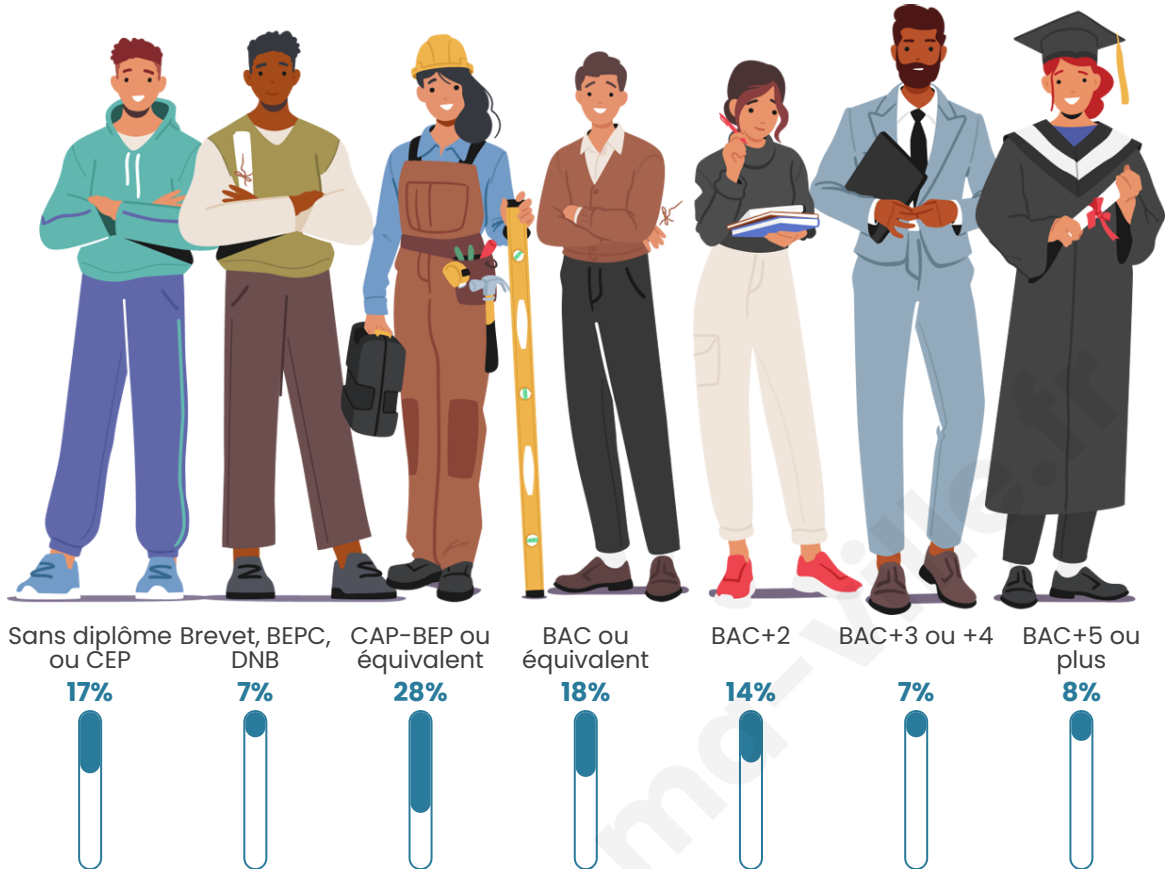

41 ans

Pop active

51.9%

Taux chômage

4.5%

Pop densité

60 h/km²

Revenu moyen

Tranche d'âge

Activité professionnelle

Niveau de diplôme

Composition des ménages

Profils électoraux

Premier tour

	Emmanuel MACRON	33.24 %
	Marine LE PEN	29.70 %
	Jean-Luc MÉLENCHON	12.26 %
	Éric ZEMMOUR	5.99 %
	Valérie PÉCRESE	5.18 %
	Yannick JADOT	4.90 %
	Nicolas DUPONT- AIGNAN	3.27 %
	Anne HIDALGO	1.91 %
	Fabien ROUSSEL	1.63 %
	Jean LASSALLE	1.09 %
	Philippe POUTOU	0.54 %
	Nathalie ARTHAUD	0.27 %