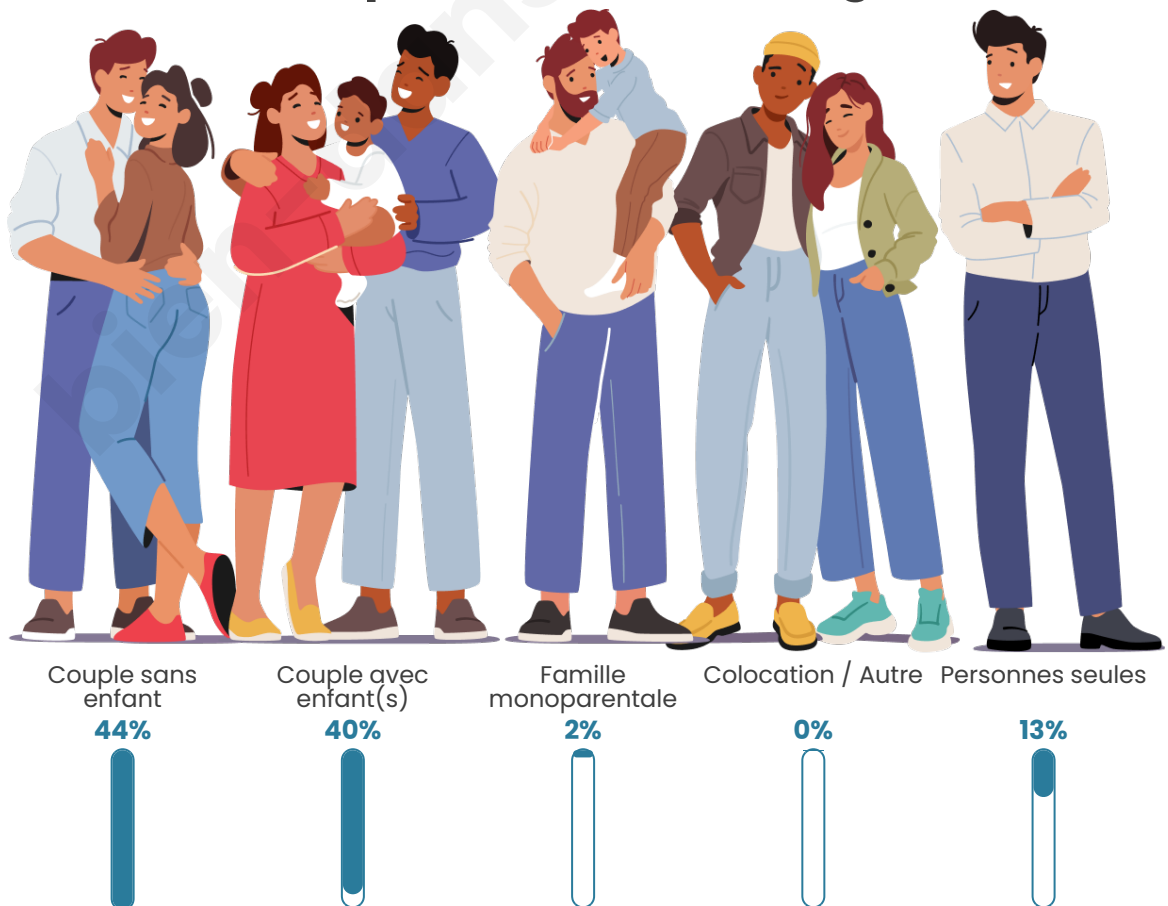

Tranche d'âge

Activité professionnelle

Niveau de diplôme

Composition des ménages

Profils électoraux

Premier tour

	Emmanuel MACRON	33.24 %
	Marine LE PEN	29.70 %
	Jean-Luc MÉLENCHON	12.26 %
	Éric ZEMMOUR	5.99 %
	Valérie PÉCRESE	5.18 %
	Yannick JADOT	4.90 %
	Nicolas DUPONT- AIGNAN	3.27 %
	Anne HIDALGO	1.91 %
	Fabien ROUSSEL	1.63 %
	Jean LASSALLE	1.09 %
	Philippe POUTOU	0.54 %
	Nathalie ARTHAUD	0.27 %