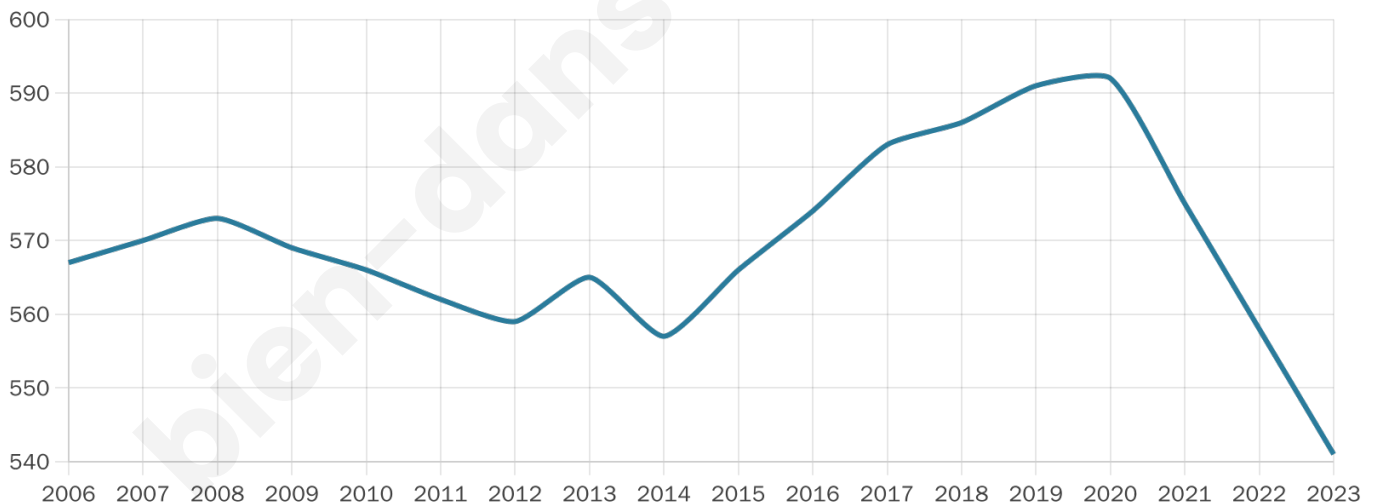

41 ans

Pop active

51.9%

Taux chômage

4.5%

Pop densité

60 h/km²

Revenu moyen

27 650 €/an

Evolution du nombre d'habitants

Sources : Institut national de la statistique et des études économiques (insee) selon Les dernières parutions officielles de 2024 portant sur les années 2020, 2021 et 2022.