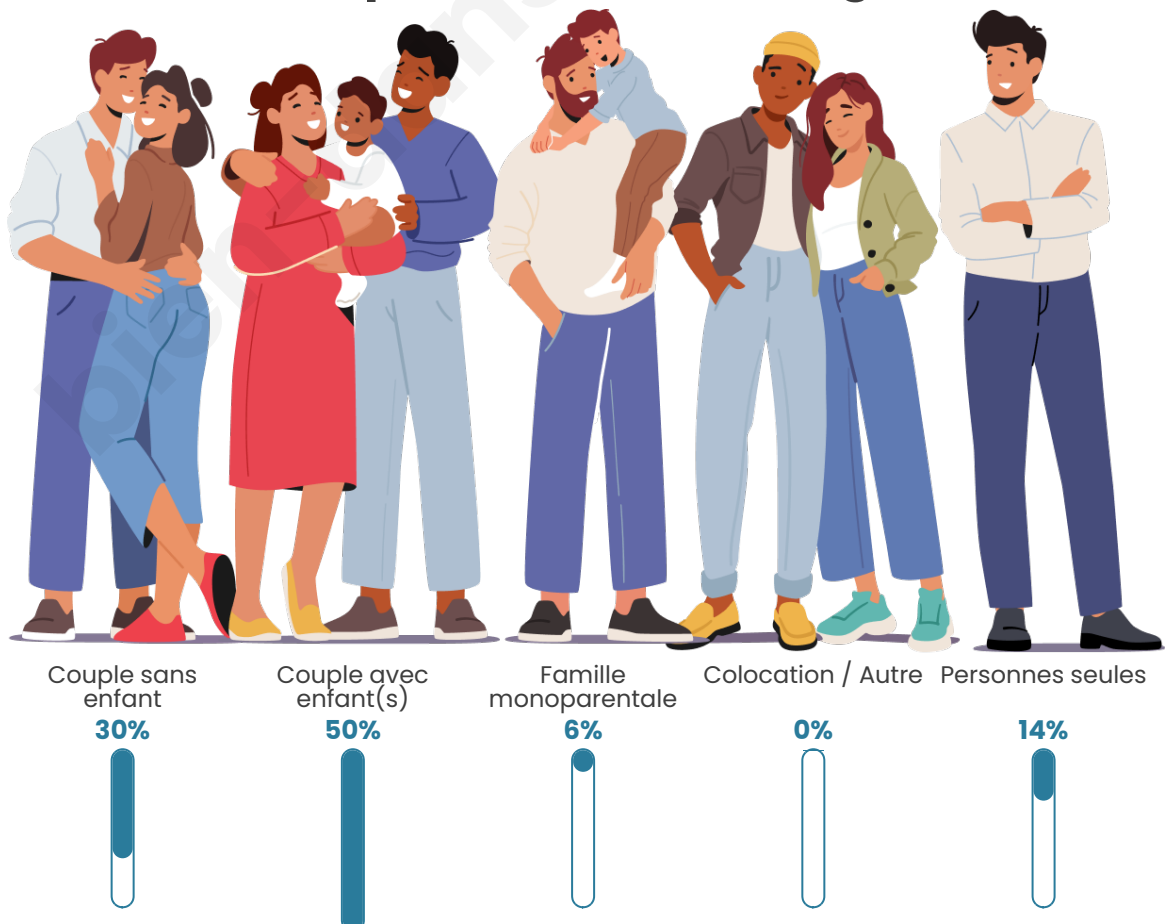

Nombre d'habitants

1 071

Age moyen

37 ans

Pop active

49.4%

Taux chômage

8.4%

Tranche d'âge

Activité professionnelle

Niveau de diplôme

Composition des ménages

Profils électoraux

Premier tour

	Marine LE PEN	46.03 %
	Emmanuel MACRON	22.93 %
	Jean-Luc MÉLENCHON	13.28 %
	Éric ZEMMOUR	6.72 %
	Valérie PÉCRESE	3.97 %
	Nicolas DUPONT-AIGNAN	1.72 %
	Jean LASSALLE	1.55 %
	Anne HIDALGO	1.21 %
	Fabien ROUSSEL	1.03 %
	Yannick JADOT	0.86 %
	Philippe POUTOU	0.69 %
	Nathalie ARTHAUD	0.00 %