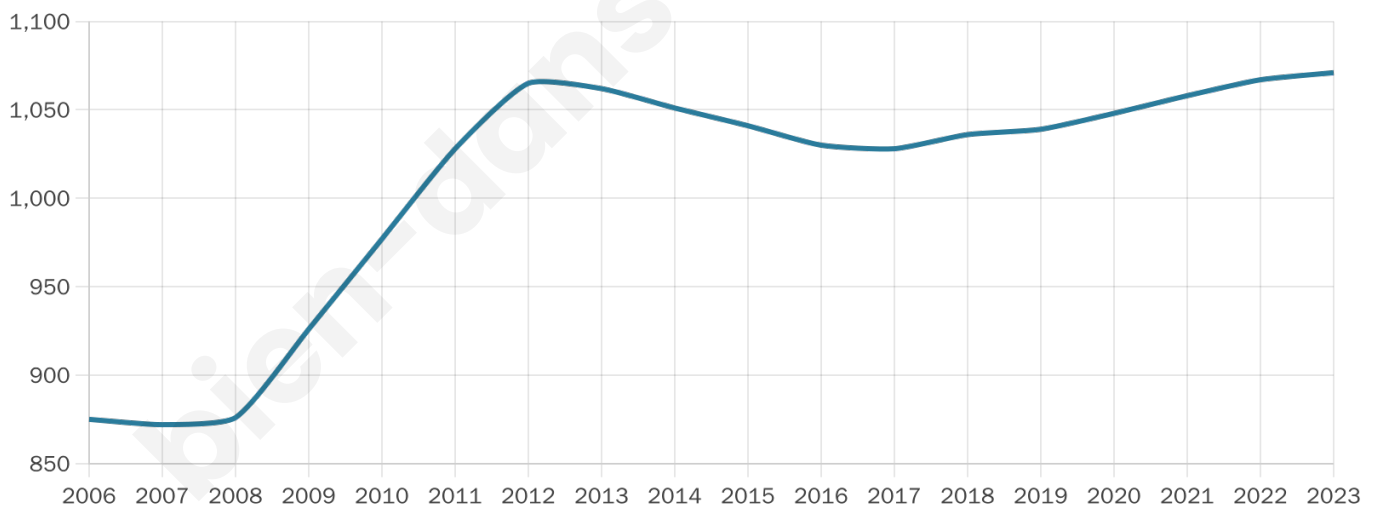

Nombre d'habitants

1 071

Age moyen

37 ans

Pop active

49.4%

Taux chômage

8.4%

Pop densité

89 h/km²

Revenu moyen

23 980 €/an

Evolution du nombre d'habitants

Sources : Institut national de la statistique et des études économiques (insee) selon Les dernières parutions officielles de 2024 portant sur les années 2020, 2021 et 2022.

Tranche d'âge

Activité professionnelle

Niveau de diplôme

Composition des ménages

Profils électoraux

Premier tour

	Marine LE PEN	46.03 %
	Emmanuel MACRON	22.93 %
	Jean-Luc MÉLENCHON	13.28 %
	Éric ZEMMOUR	6.72 %
	Valérie PÉCRESE	3.97 %
	Nicolas DUPONT-AIGNAN	1.72 %
	Jean LASSALLE	1.55 %
	Anne HIDALGO	1.21 %
	Fabien ROUSSEL	1.03 %
	Yannick JADOT	0.86 %
	Philippe POUTOU	0.69 %
	Nathalie ARTHAUD	0.00 %