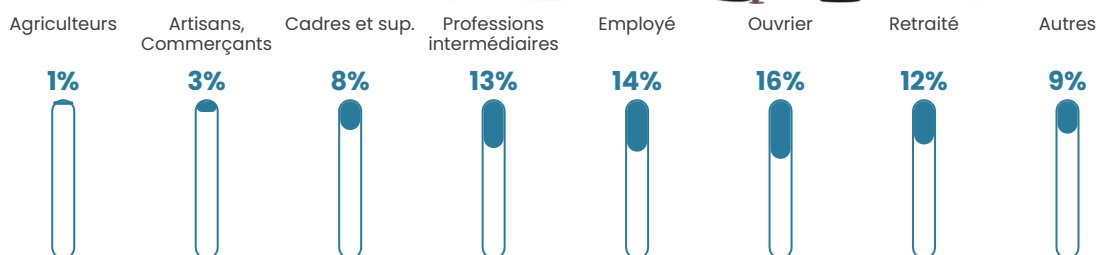

Pop densité

89 h/km²

Revenu moyen

23 980 €/an

Evolution du nombre d'habitants

Sources : Institut national de la statistique et des études économiques (insee) selon Les dernières parutions officielles de 2024 portant sur les années 2020, 2021 et 2022.

Tranche d'âge

Activité professionnelle

Niveau de diplôme

Composition des ménages

Profils électoraux

Premier tour

	Marine LE PEN	46.03 %
	Emmanuel MACRON	22.93 %
	Jean-Luc MÉLENCHON	13.28 %
	Éric ZEMMOUR	6.72 %
	Valérie PÉCRESE	3.97 %
	Nicolas DUPONT-AIGNAN	1.72 %
	Jean LASSALLE	1.55 %
	Anne HIDALGO	1.21 %
	Fabien ROUSSEL	1.03 %
	Yannick JADOT	0.86 %
	Philippe POUTOU	0.69 %
	Nathalie ARTHAUD	0.00 %