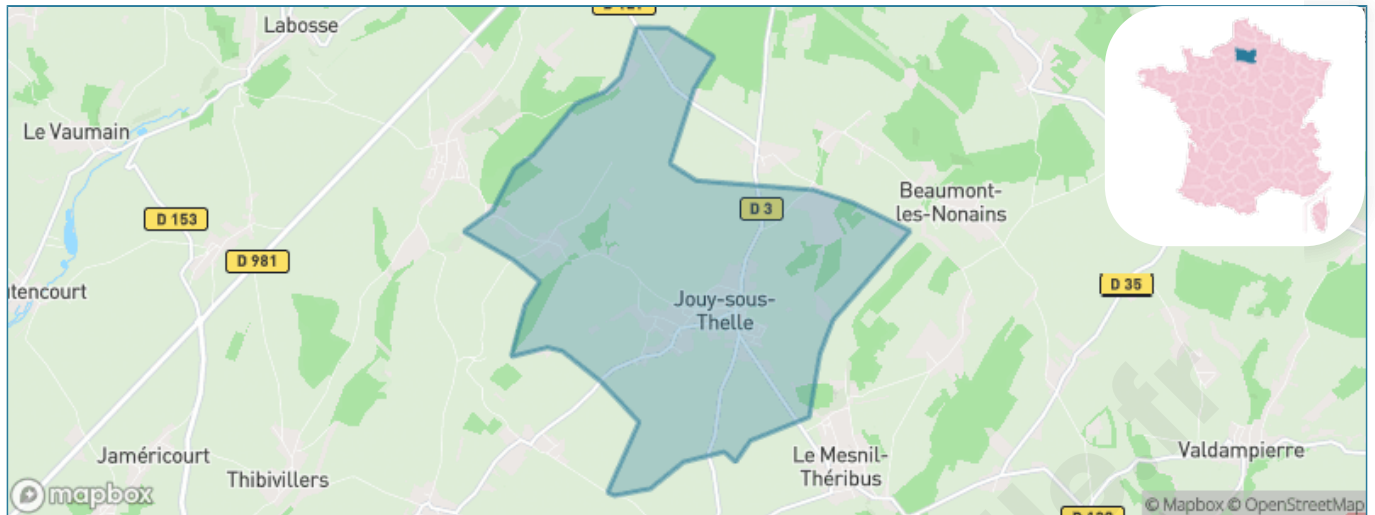

Version web

Ville de Jouy-sous-Thelle

Présenté par

BIEN dans
ma **VILLE** 

Sommaire

Situation géographique	3
Statistiques sur la population	4
Evolution du nombre d'habitants	4
Tranche d'âge	5
0-14 ans	5
15-29 ans	5
30-44 ans	5
45-59 ans	5
60-74 ans	5
75-89 ans	5
90 ans et +	5
Activité professionnelle	5
Agriculteurs	5
Artisans, Commerçants	5
Cadres et sup.	5
Professions intermédiaires	5
Employé	5
Ouvrier	5
Retraité	5
Autres	5
Niveau de diplôme	6
Sans diplôme ou CEP	6
Brevet, BEPC, DNB	6
CAP-BEP ou équivalent	6
BAC ou équivalent	6
BAC+2	6
BAC+3 ou +4	6
BAC+5 ou plus	6
Composition des ménages	6
Couple sans enfant	6
Couple avec enfant(s)	6
Famille monoparentale	6
Colocation / Autre	6
Personnes seules	6
Profils électoraux	7
Premier tour	7
Sécurité	8
Evolution du nombre d'infractions	8
Pour comparer	9
Services à la population	10
Commerce	10
Éducation	10
Villes autour de Jouy-sous-Thelle	11

Situation géographique

i Informations clés

- **Région** : Hauts-de-France
- **Département** : Oise
- **Code postal** : 60240
- **Superficie** : 12 km²

Région
Hauts-de-France

Oise
LE DÉPARTEMENT

Statistiques sur la population