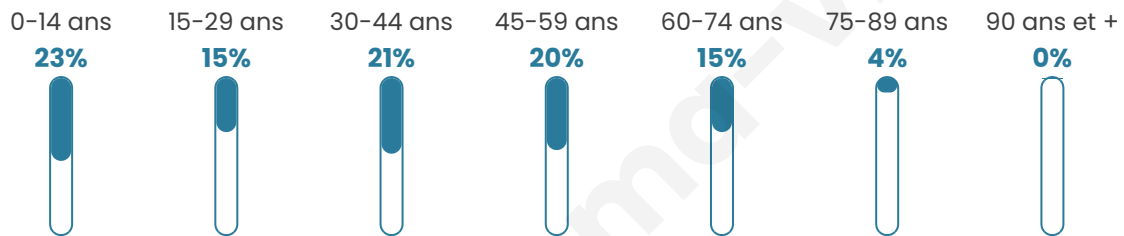

Nombre d'habitants

1 071

Age moyen

37 ans

Pop active

49.4%

Taux chômage

8.4%

Pop densité

89 h/km²

Revenu moyen

23 980 €/an

Evolution du nombre d'habitants

Sources : Institut national de la statistique et des études économiques (insee) selon Les dernières parutions officielles de 2024 portant sur les années 2020, 2021 et 2022.

Tranche d'âge

Activité professionnelle

Niveau de diplôme

Composition des ménages

Profils électoraux

Premier tour

	Marine LE PEN	46.03 %
	Emmanuel MACRON	22.93 %
	Jean-Luc MÉLENCHON	13.28 %
	Éric ZEMMOUR	6.72 %
	Valérie PÉCRESE	3.97 %
	Nicolas DUPONT-AIGNAN	1.72 %
	Jean LASSALLE	1.55 %
	Anne HIDALGO	1.21 %
	Fabien ROUSSEL	1.03 %
	Yannick JADOT	0.86 %
	Philippe POUTOU	0.69 %
	Nathalie ARTHAUD	0.00 %