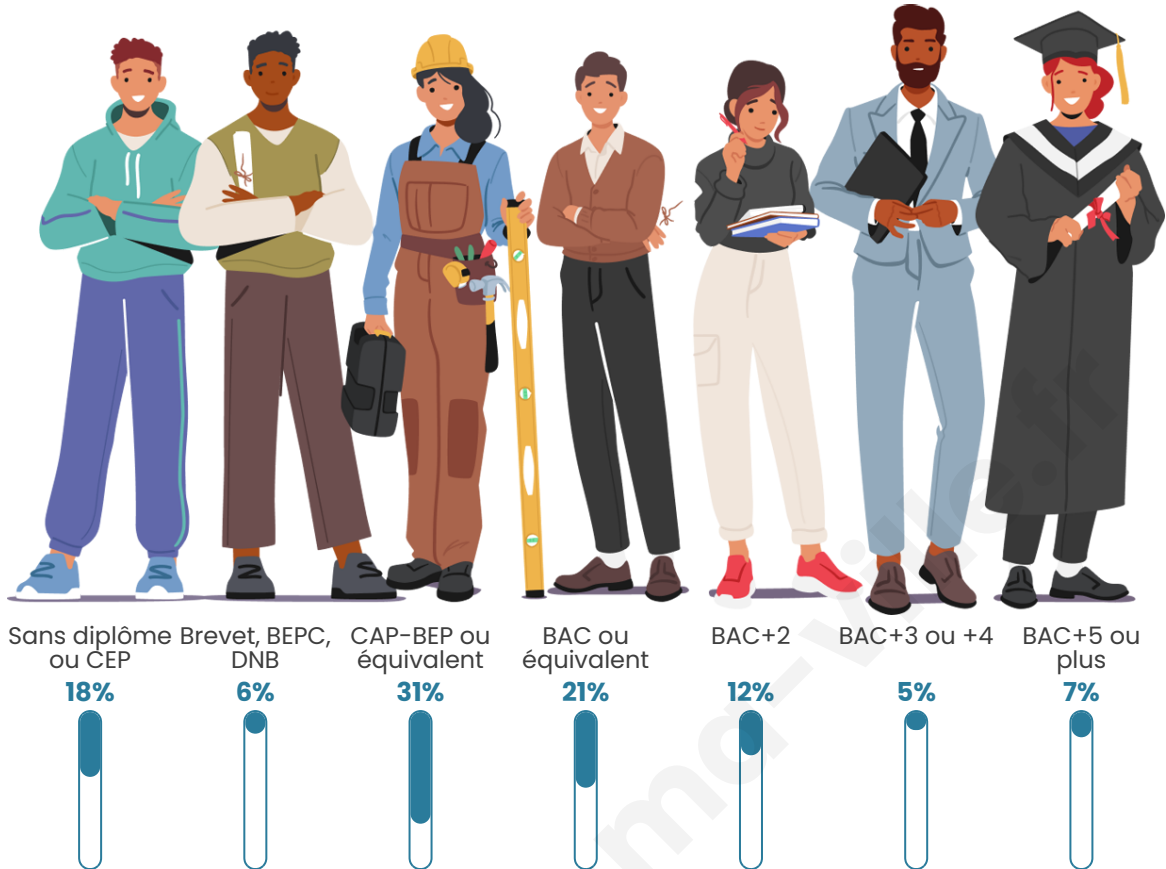

Nombre d'habitants

1 071

Age moyen

37 ans

Pop active

49.4%

Taux chômage

8.4%

Tranche d'âge

Activité professionnelle

Niveau de diplôme

Composition des ménages

Profils électoraux

Premier tour

	Marine LE PEN	46.03 %
	Emmanuel MACRON	22.93 %
	Jean-Luc MÉLENCHON	13.28 %
	Éric ZEMMOUR	6.72 %
	Valérie PÉCRESE	3.97 %
	Nicolas DUPONT-AIGNAN	1.72 %
	Jean LASSALLE	1.55 %
	Anne HIDALGO	1.21 %
	Fabien ROUSSEL	1.03 %
	Yannick JADOT	0.86 %
	Philippe POUTOU	0.69 %
	Nathalie ARTHAUD	0.00 %