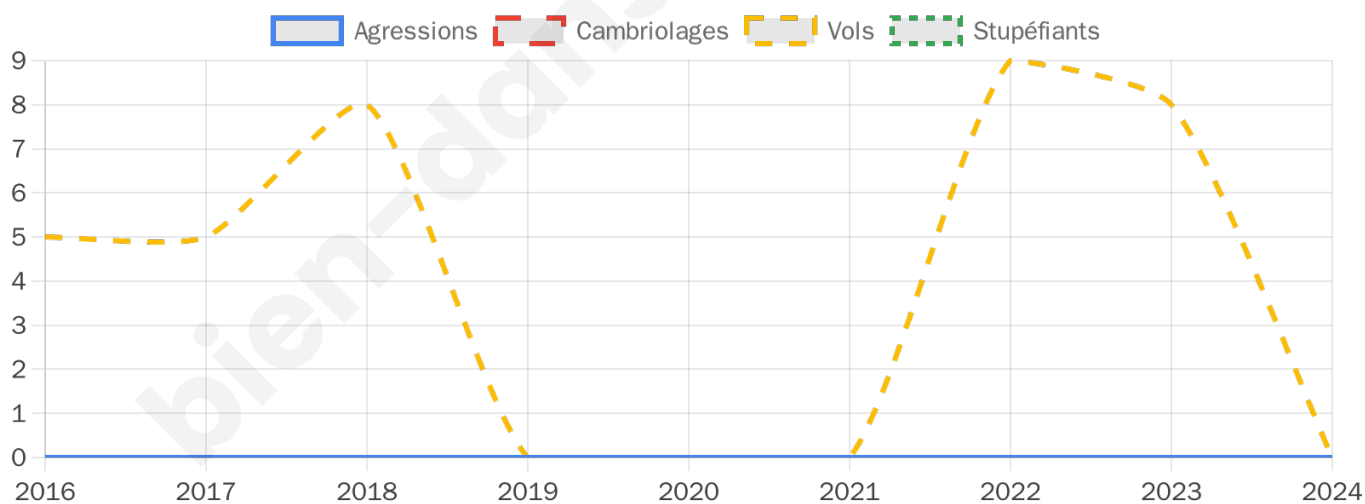

Second tour

	Emmanuel MACRON	35,74 %
	Marine LE PEN	64,26 %

774 inscrits

Participation : 76.36%

Votes blancs : 4.91%

Votes nuls : 1.35%

775 inscrits

Participation : 76.52%

Votes blancs : 1.85%

Votes nuls : 0.34%

Sécurité

Agressions physiques / sexuelles

0

Cambriolages

0

Vols / dégradations

0

Stupéfiants

0

Evolution du nombre d'infractions

Pour comparer

(en proportion du nombre d'habitants)

Sources : Bases statistiques communale, départementale et régionale de la délinquance enregistrée par la police et la gendarmerie nationales selon les dernières parutions officielles de 2025 portant sur l'année 2024 ([data.gouv](https://data.gouv.fr)).